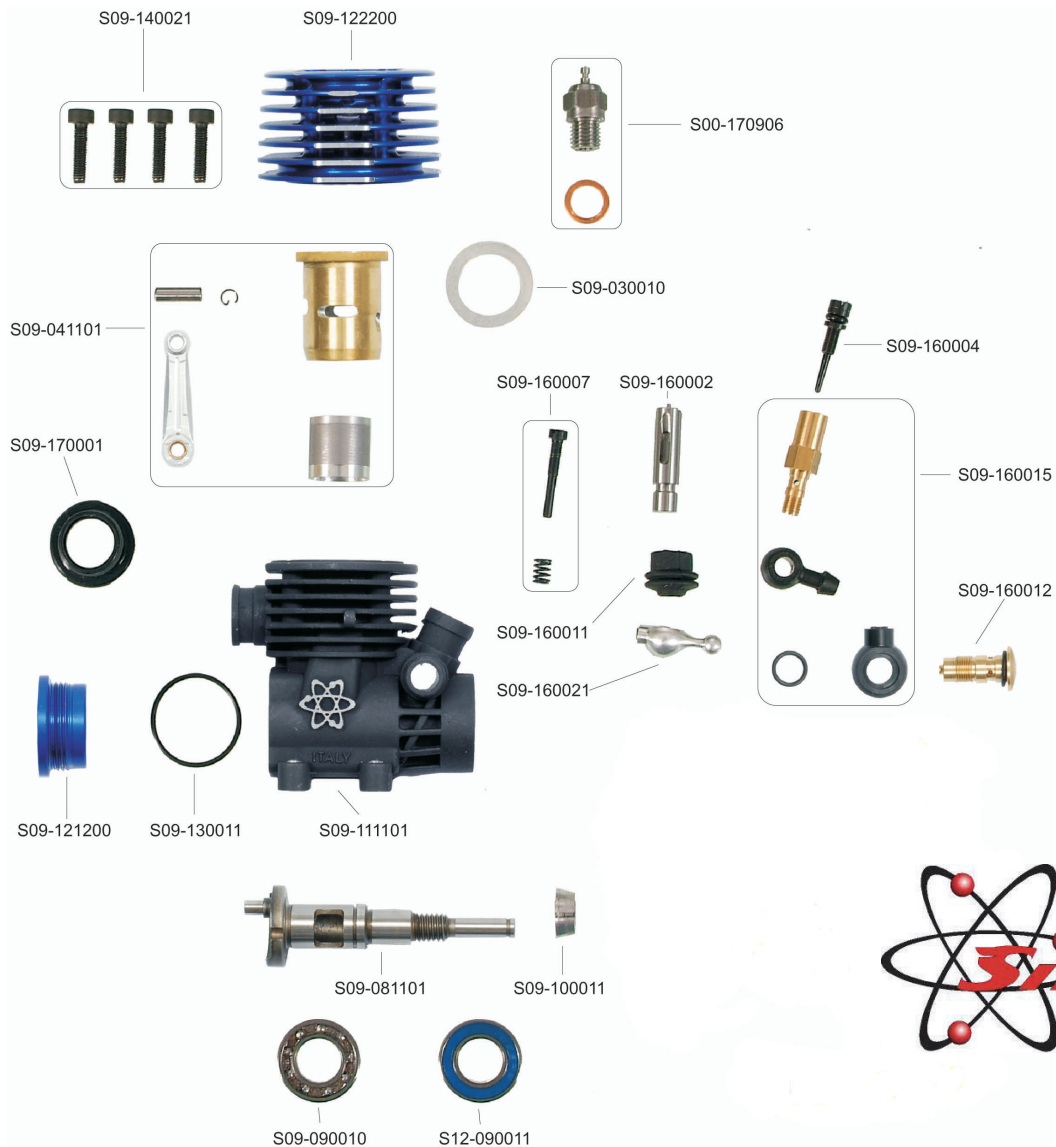

Sirio "S09-R" エンジン パーツリスト

Sirio "S09-R" エンジン 展開図

No. 625042

Sirio "S09-R" エンジン パーツリスト

品番	品名	価格(税込)	品番	品名	価格(税込)
S00-1709004	S09グロープラグ(ホット)	525	S09-160004	メインニードル(Oリング装着済)	420
S00-1709006	S09グロープラグ(コールド)	630	S09-160007	スロットルストップスクリュー	420
S09-030010	ヘッドガスケット(2pcs)	420	S09-160010	メインニードルOリング(2pcs)	420
S09-041101	ピストン&スリーブ(S09R)	7875	S09-160011	ダストカバー	420
S09-051010	ピストンピン(S09R)	1260	S09-160012	スプレーバー(S09R)	735
S09-060100	マニホールドスプリング(2pcs)	420	S09-160015	インテークフューエルセット	420
S09-070110	コンロッド(S09R)	3570	S09-160021	アルミボールジョイント(S09R)	735
S09-081101	クランクシャフト(S09R)	3990	S09-170001	マニホールドガスケット	420
S09-090010	リヤボールベアリング	525	S09-200110	マフラーセット(組立済)	2100
S09-100011	コレット(S09R)	735	S09-200210	レーシングエキゾーストセット	4830
S09-111101	クランクケース(S09R)	1995	S09-300120	フライホイールナット	420
S09-121200	アルミバックプレート	1260	S09-300130	クラッチシュー(クラッチスプリング付き)	525
S09-122200	レーシングクーリングヘッド	5460	S09-300131	クラッチスプリング	420
S09-130011	Oリングキット(S09R)	315	S09-300210	アルミフライホイール	1995
S09-140021	ヘッドスクリュー-M3×12(4pcs)	630	S12-060012	リテーナー-S12T(3.5)	525
S09-140022	Eリング(5pcs)	420	S12-090010	フロントベアリング	735
S09-160002	キャブレター	735	IH225	ブラグレンチセット(フライホイールレンチ)	735

メーカー指定の純正部品を使用して
 安全にR/Cを楽しみましょう。