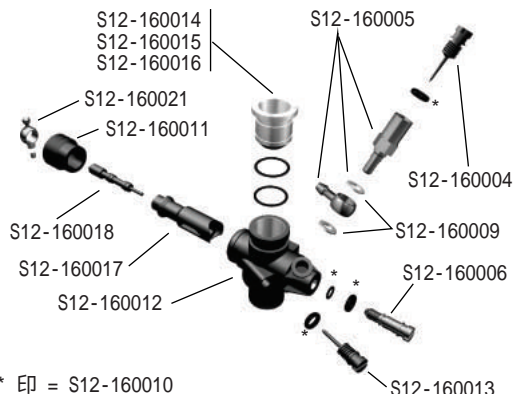

Sirio S12T3-I STI / S12T5 STI レーシングエンジン パーツリスト

KYOSHO
THE FINEST RADIO CONTROL MODELS
PARTS LIST
パーツリスト

Sirio S12T3-I STI / S12T5 STI レーシングエンジン 展開図

No.625033(S12T3-I STI)

No.625034(S12T5 STI)

S12-161040

Sirio S12T3-I STI / S12T5 STI レーシングエンジン パーツリスト

品番	品名	価格(税込)
S00-1720126	ターボプラグ S6-COLD	588
S00-1720127	ターボプラグ S7-COLD	630
S00-1720128	ターボプラグ S8-COLD	683
S12-012214	エンジンヘッド S12T(EV03 STI)	4200
S12-021211	アンダーヘッド S12T(TURBO)	893
S12-030010	ガスケット 3pcs	420
S12-041228	ピストン&スリーブ S12T3-I STI(ABC)	13650
S12-041229	ピストン&スリーブ S12T5 STI(ABC)	13650
S12-051032	ピストンピン S12T(3.5)	1890
S12-060012	リテーナー S12T(3.5)	525
S12-060100	マニホールドスプリング 5pcs	893
S12-060101	マフラーフランジスプリング 5pcs	945
S12-070023	コンロッド S12T(EV03 STI)	3360
S12-081304	クランクシャフト S12T(EV03 STI)	10500
S12-090021	フロントベアリング S12T	945
S12-090231	リアベアリング S12T(RACING)	2625
S12-100010	コレット	525
S12-111112	クランクケース S12T(EV03 STI)	11550
S12-121102	バックプレート S12T	683
S12-130010	バックプレート&キャブレターボディOリング	210
S12-140021	ヘッドスクリュー	315
S12-140022	バックプレート スクリュー	315
S12-140123	キャブレターロックピン S12T	473
S12-160004	メインニードル	368
S12-160005	フューエルインテークパイプセット	420

品番	品名	価格(税込)
S12-160006	スローニードル アジャスティングセット	525
S12-160009	フューエルインテークガスケット	315
S12-160010	キャブレター Oリングセット	473
S12-160011	ダストプロテクションカバー	525
S12-160012	キャブレターボディ	6825
S12-160013	アイドル調整ビス	368
S12-160015	レデューサー 5	630
S12-160016	レデューサー 5.5	630
S12-160014	レデューサー 6	630
S12-160017	キャブレターズロットル	1365
S12-160018	スローニードル	368
S12-160021	ボールジョイント	473
S12-161040	キャブレター S12	7140
S12-170001	マニホールドガスケット	420
S12-200008	フランジ付マフラー&マニセット(WCR)	11550
S12-200013	フランジ付マニホールド(WCR)	4200
S12-200024	フランジ付マフラー(WCR)	8400
S21-170001	マニホールドガスケット(WCRジョイント用)	420
36220	K.R.Fエアフィルター(OIL付)	840
36220-4	K.R.Fエアフィルター(OIL無)4個入	2520
AB-00016	SIRIO ロゴデカール	420