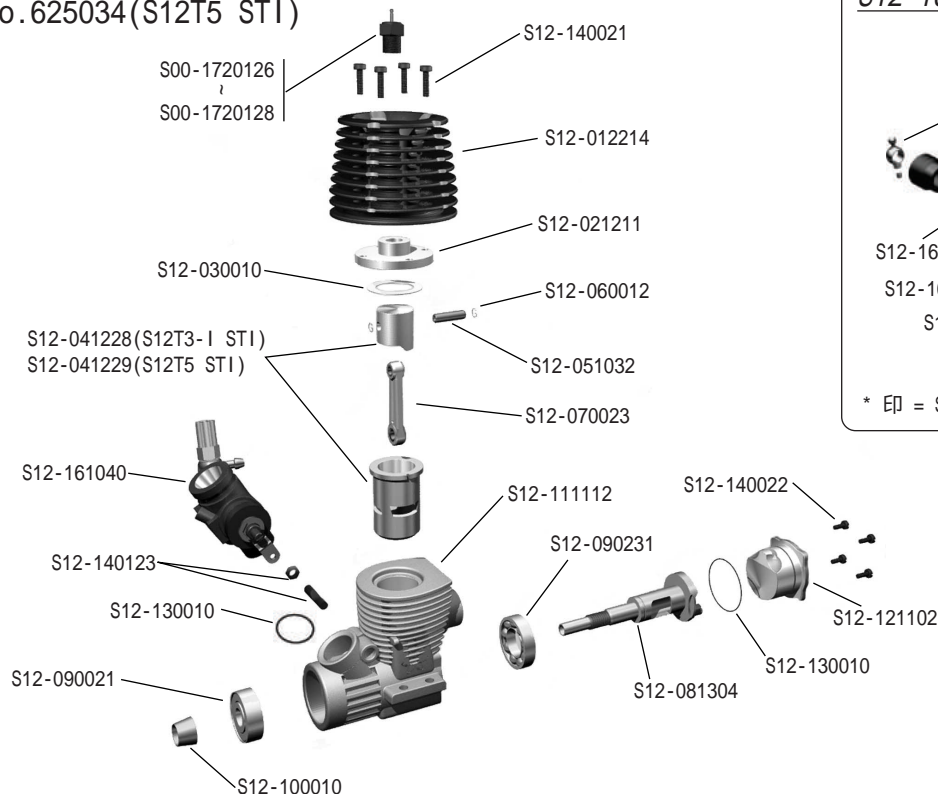

Sirio S12T3-I STI / S12T5 STI レーシングエンジン パーツリスト

KYOSHO
THE FINEST RADIO CONTROL MODELS
PARTS LIST
パーツリスト

Sirio S12T3-I STI / S12T5 STI レーシングエンジン 展開図

No.625033(S12T3-I STI)

No.625034(S12T5 STI)

S12-161040

Sirio S12T3-I STI / S12T5 STI レーシングエンジン パーツリスト

品番	品名	価格(税込)
S00-1720126	ターボプラグ S6-COLD	588
S00-1720127	ターボプラグ S7-COLD	630
S00-1720128	ターボプラグ S8-COLD	683
S12-012214	エンジンヘッド S12T(EV03 STI)	4200
S12-021211	アンダーヘッド S12T(TURBO)	893
S12-030010	ガスケット 3pcs	420
S12-041228	ピストン&スリーブ S12T3-I STI(ABC)	13650
S12-041229	ピストン&スリーブ S12T5 STI(ABC)	13650
S12-051032	ピストンピン S12T(3.5)	1890
S12-060012	リテーナー S12T(3.5)	525
S12-060100	マニホールドスプリング 5pcs	893
S12-060101	マフラーフランジスプリング 5pcs	945
S12-070023	コンロッド S12T(EV03 STI)	3360
S12-081304	クランクシャフト S12T(EV03 STI)	10500
S12-090021	フロントベアリング S12T	945
S12-090231	リアベアリング S12T(RACING)	2625
S12-100010	コレット	525
S12-111112	クランクケース S12T(EV03 STI)	11550
S12-121102	バックプレート S12T	683
S12-130010	バックプレート&キャブレターボディOリング	210
S12-140021	ヘッドスクリュー	315
S12-140022	バックプレート スクリュー	315
S12-140123	キャブレターロックピン S12T	473
S12-160004	メインニードル	368
S12-160005	フューエルインテークパイプセット	420

品番	品名	価格(税込)
S12-160006	スローニードル アジャスティングセット	525
S12-160009	フューエルインテークガスケット	315
S12-160010	キャブレター Oリングセット	473
S12-160011	ダストプロテクションカバー	525
S12-160012	キャブレターボディ	6825
S12-160013	アイドル調整ビス	368
S12-160015	レデューサー 5	630
S12-160016	レデューサー 5.5	630
S12-160014	レデューサー 6	630
S12-160017	キャブレターズロットル	1365
S12-160018	スローニードル	368
S12-160021	ボールジョイント	473
S12-161040	キャブレター S12	7140
S12-170001	マニホールドガスケット	420
S12-200008	フランジ付マフラー&マニセット(WCR)	11550
S12-200013	フランジ付マニホールド(WCR)	4200
S12-200024	フランジ付マフラー(WCR)	8400
S21-170001	マニホールドガスケット(WCRジョイント用)	420
36220	K.R.Fエアフィルター(OIL付)	840
36220-4	K.R.Fエアフィルター(OIL無)4個入	2520
AB-00016	SIRIO ロゴデカール	420

メーカー指定の純正部品を使用して
安全にR/Cを楽しみましょう。