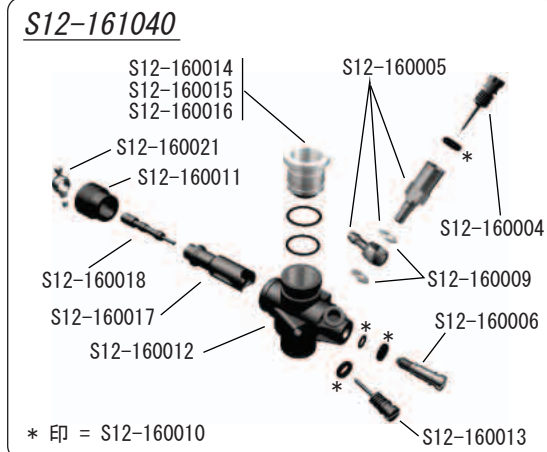

# Sirio "S12TUP EVO2" レーシングエンジン パーツリスト

**KYOSHO**  
THE FINEST RADIO CONTROL MODELS  
PARTS LIST  
パーツリスト

## Sirio "S12TUP EVO2" レーシングエンジン 展開図

No. 625017

## Sirio "S12TUP EVO2" レーシングエンジン パーツリスト

品番	品名	価格(税込)
S00-1720126	ターボプラグ S6-COLD	588
S00-1720127	ターボプラグ S7-COLD	630
S00-1720128	ターボプラグ S8-COLD	683
S12-012202	エンジンヘッド (S12TRP-I)	3360
S12-021201	アンダーヘッド (TURBO)	735
S12-030010	ガスケット 3pcs	420
S12-041221	ピストン&スリーブ (ABC) 5ポート	7350
S12-051020	ピストンピン	1050
S12-060010	リテーナー 10pcs	525
S12-060100	マニホールドスプリング 5pcs	893
S12-060101	マフラーフランジスプリング 5pcs	945
S12-070020	コンロッド	2520
S12-081300	クランクシャフト (IFMAR)	4725
S12-090010	フロントベアリング	735
S12-090230	リアベアリング (RACING)	1365
S12-100010	コレット	525
S12-111101	クランクケース (RACING)	8190
S12-121100	バックプレート	630
S12-130010	バックプレート&キャブレターボディ0リング	210
S12-140021	ヘッドスクリュー	315
S12-140022	バックプレート スクリュー	315
S12-140023	キャブレターロックピン	210
S12-160004	メインニードル	368
S12-160005	フェューエルインテークパイプセット	420
S12-160006	スローニードル アジャスティングセット	525