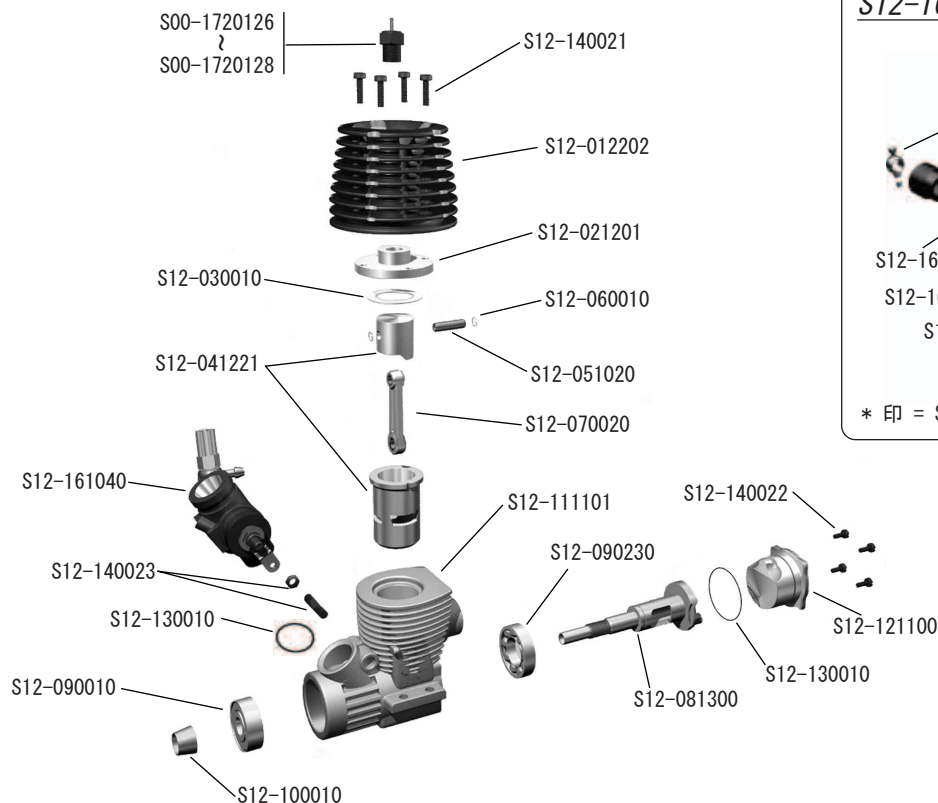

# Sirio "S12TUP EVO2" レーシングエンジン パーツリスト

**KYOSHO**  
THE FINEST RADIO CONTROL MODELS  
PARTS LIST  
パーツリスト

## Sirio "S12TUP EVO2" レーシングエンジン 展開図

No. 625017

## Sirio "S12TUP EVO2" レーシングエンジン パーツリスト

品番	品名	価格(税込)
S00-1720126	ターボプラグ S6-COLD	588
S00-1720127	ターボプラグ S7-COLD	630
S00-1720128	ターボプラグ S8-COLD	683
S12-012202	エンジンヘッド (S12TRP-I)	3360
S12-021201	アンダーヘッド (TURBO)	735
S12-030010	ガスケット 3pcs	420
S12-041221	ピストン&スリーブ (ABC) 5ポート	7350
S12-051020	ピストンピン	1050
S12-060010	リテーナー 10pcs	525
S12-060100	マニホールドスプリング 5pcs	893
S12-060101	マフラーフランジスプリング 5pcs	945
S12-070020	コンロッド	2520
S12-081300	クランクシャフト (IFMAR)	4725
S12-090010	フロントベアリング	735
S12-090230	リアベアリング (RACING)	1365
S12-100010	コレット	525
S12-111101	クランクケース (RACING)	8190
S12-121100	バックプレート	630
S12-130010	バックプレート&キャブレターボディ0リング	210
S12-140021	ヘッドスクリュー	315
S12-140022	バックプレート スクリュー	315
S12-140023	キャブレターロックピン	210
S12-160004	メインニードル	368
S12-160005	フェューエルインテークパイプセット	420
S12-160006	スローニードル アジャスティングセット	525