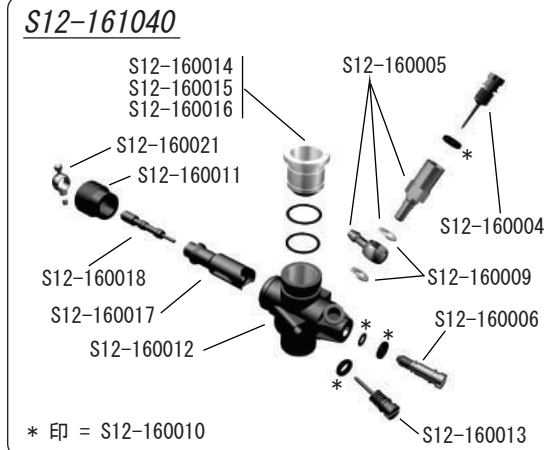

Sirio "S12WCR" レーシングエンジン パーツリスト

Sirio "S12WCR" レーシングエンジン 展開図

No. 625016

Sirio "S12WCR" レーシングエンジン パーツリスト

品番	品名	価格(税込)
S00-1720125	ターボプラグ S5-COLD	557
S00-1720126	ターボプラグ S6-COLD	588
S00-1720127	ターボプラグ S7-COLD	630
S00-1720128	ターボプラグ S8-COLD	683
S12-012203	エンジンヘッド (S12WCR)	3570
S12-021201	アンダーヘッド (TURBO)	735
S12-030010	ガスケット 3pcs	420
S12-041216	ピストン&スリーブ (ABC) S12WCR	11550
S12-051021	ピストンピン S12WCR	1890
S12-060010	リテーナー 10pcs	525
S12-060100	マニホールドスプリング 5pcs	893
S12-060101	マフラーフランジスプリング 5pcs	945
S12-070020	コンロッド	2520
S12-081301	クランクシャフト (S12WCR)	7770
S12-090010	フロントベアリング	735
S12-090230	リアベアリング (RACING)	1365
S12-100010	コレット	525
S12-111101	クランクケース (RACING)	8190
S12-121100	バックプレート	630
S12-130010	バックプレート&キャブレターボディ0リング	210
S12-140021	ヘッドスクリュー	315
S12-140022	バックプレート スクリュー	315
S12-140023	キャブレターロックピン	210
S12-160004	メインニードル	368
S12-160005	フューエルインテークパイプセット	420

品番	品名	価格(税込)
S12-160006	スローニードル アジャスティングセット	525
S12-160009	フューエルインテークガスケット	315
S12-160010	キャブレター Oリングセット	473
S12-160011	ダストプロテクションカバー	525
S12-160012	キャブレターボディ	6825
S12-160013	アイドル調整ビス	368
S12-160015	レデューサー φ5	630
S12-160016	レデューサー φ5.5	630
S12-160014	レデューサー φ6	630
S12-160017	キャブレタースロットル	1365
S12-160018	スローニードル	368
S12-160021	ボールジョイント	473
S12-161040	キャブレター S12	7140
S12-170001	マニホールドガスケット	420
S12-170003	フランジ用テフロンリン (SHORT)	630
S12-170004	フランジ用テフロンリン (LONG)	630
S12-170005	フランジ用 Oリング	578
S12-200004	フランジ付マフラー	8400
S12-200006	フランジ付マフラー&マニホールドセット	10500
S12-200008	F付マフラー&マニホールドセット (WCR)	11550
S12-200013	F付マニホールド (WCR)	4200
S12-200024	フランジ付マフラー (WCR)	8400