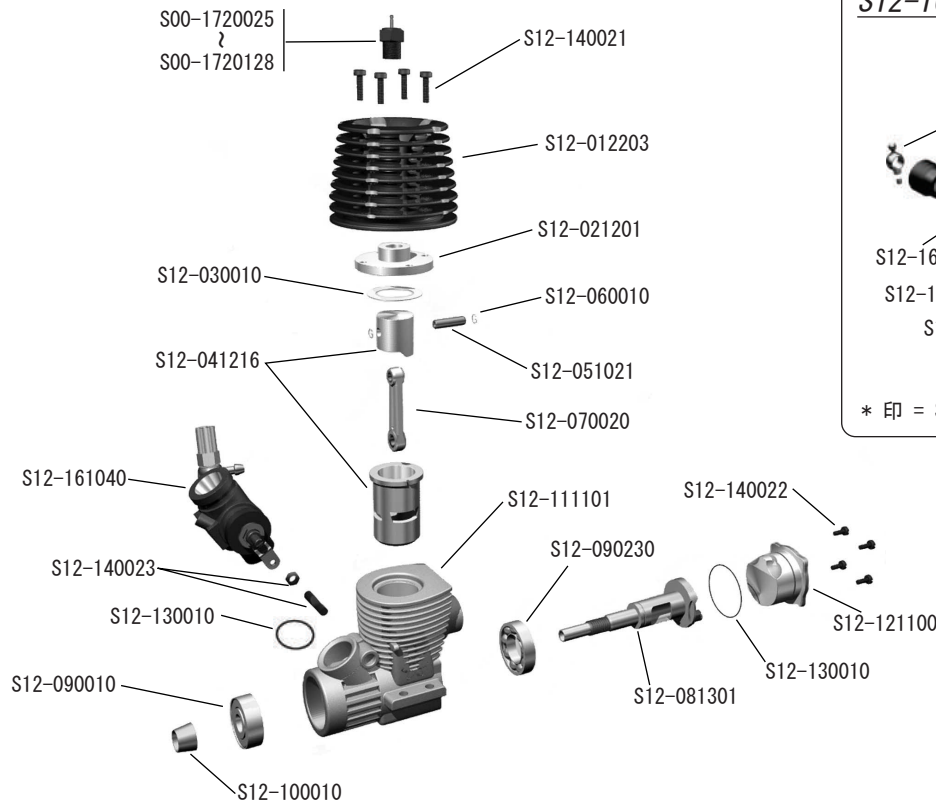

Sirio "S12WCR" レーシングエンジン パーツリスト

Sirio "S12WCR" レーシングエンジン 展開図

No. 625016

Sirio "S12WCR" レーシングエンジン パーツリスト

品番	品名	価格(税込)
S00-1720125	ターボプラグ S5-COLD	557
S00-1720126	ターボプラグ S6-COLD	588
S00-1720127	ターボプラグ S7-COLD	630
S00-1720128	ターボプラグ S8-COLD	683
S12-012203	エンジンヘッド (S12WCR)	3570
S12-021201	アンダーヘッド (TURBO)	735
S12-030010	ガスケット 3pcs	420
S12-041216	ピストン&スリーブ (ABC) S12WCR	11550
S12-051021	ピストンピン S12WCR	1890
S12-060010	リテーナー 10pcs	525
S12-060100	マニホールドスプリング 5pcs	893
S12-060101	マフラーフランジスプリング 5pcs	945
S12-070020	コンロッド	2520
S12-081301	クランクシャフト (S12WCR)	7770
S12-090010	フロントベアリング	735
S12-090230	リアベアリング (RACING)	1365
S12-100010	コレット	525
S12-111101	クランクケース (RACING)	8190
S12-121100	バックプレート	630
S12-130010	バックプレート&キャブレターボディ0リング	210
S12-140021	ヘッドスクリュー	315
S12-140022	バックプレート スクリュー	315
S12-140023	キャブレターロックピン	210
S12-160004	メインニードル	368
S12-160005	フューエルインテークパイプセット	420

品番	品名	価格(税込)
S12-160006	スローニードル アジャスティングセット	525
S12-160009	フューエルインテークガスケット	315
S12-160010	キャブレター Oリングセット	473
S12-160011	ダストプロテクションカバー	525
S12-160012	キャブレターボディ	6825
S12-160013	アイドル調整ビス	368
S12-160015	レデューサー φ5	630
S12-160016	レデューサー φ5.5	630
S12-160014	レデューサー φ6	630
S12-160017	キャブレタースロットル	1365
S12-160018	スローニードル	368
S12-160021	ボールジョイント	473
S12-161040	キャブレター S12	7140
S12-170001	マニホールドガスケット	420
S12-170003	フランジ用テフロンリン (SHORT)	630
S12-170004	フランジ用テフロンリン (LONG)	630
S12-170005	フランジ用 Oリング	578
S12-200004	フランジ付マフラー	8400
S12-200006	フランジ付マフラー&マニホールドセット	10500
S12-200008	F付マフラー&マニホールドセット (WCR)	11550
S12-200013	F付マニホールド (WCR)	4200
S12-200024	フランジ付マフラー (WCR)	8400

メーカー指定の純正部品を使用して
 安全にR/Cを楽しみましょう。