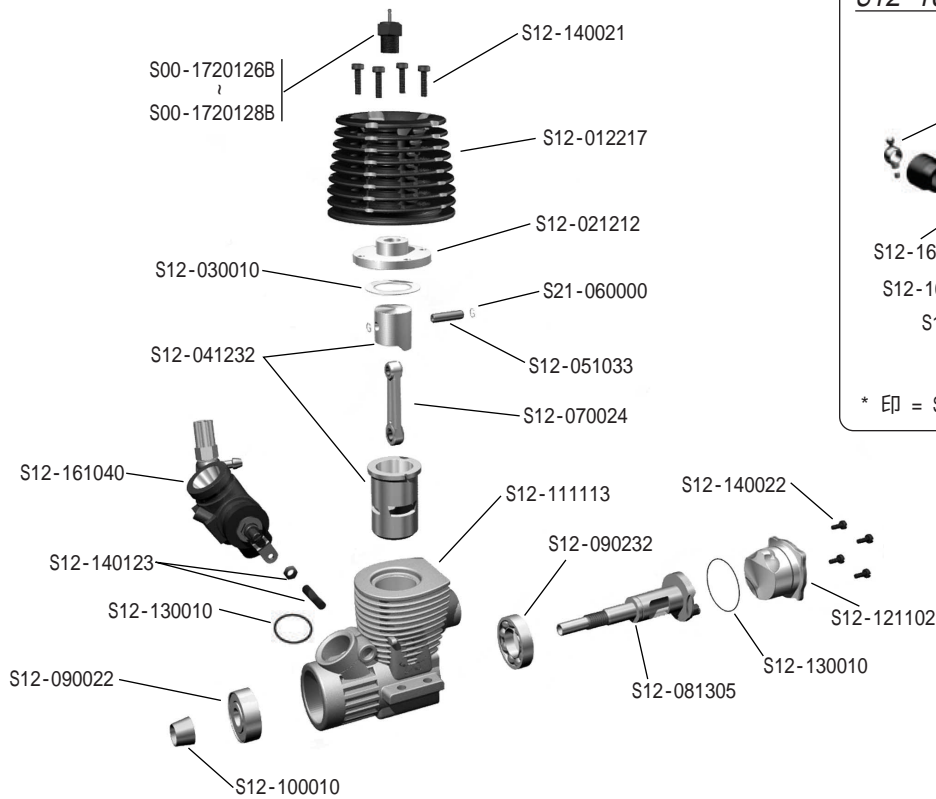

Sirio S12XXX レーシングエンジン パーツリスト

PARTS LIST
パーツリスト

Sirio S12XXX レーシングエンジン 展開図

No. 625036

S12-161050

* 印 = S12-160010

Sirio S12XXX レーシングエンジン パーツリスト

| 品番 | 品名 | 価格(税込) |
|--------------|---------------------------|--------|
| S00-1720126B | ターボプラグ S6-COLD | 1050 |
| S00-1720127B | ターボプラグ S7-COLD | 1155 |
| S00-1720128B | ターボプラグ S8-COLD | 1260 |
| S12-012217 | エンジンヘッド S12XXX | 5775 |
| S12-021212 | アンダーヘッド S12XXX (TURBO) | 1260 |
| S12-030010 | ガスケット 3pcs | 420 |
| S12-041232 | ピストン&スリーブ S12XXX(ABC)3ポート | 18900 |
| S12-051033 | ピストンピン S12T(EV04) | 2415 |
| S12-060100 | マニホールズスプリング 5pcs | 893 |
| S12-060101 | マフラーフランジスプリング 5pcs | 945 |
| S12-070024 | コンロッド S12T(EV04) | 4410 |
| S12-081305 | クランクシャフト S12XXX | 13125 |
| S12-090022 | フロントベアリング S12T(セラミック) | 8610 |
| S12-090232 | リアベアリング S12T(セラミック) | 8610 |
| S12-100010 | コレット | 525 |
| S12-111113 | クランクケース S12XXX | 14700 |
| S12-121102 | バックプレート S12T | 683 |
| S12-130010 | バックプレート&キャブレターボディOリング | 210 |
| S12-140021 | ヘッドスクリュー | 315 |
| S12-140022 | バックプレート スクリュー | 315 |
| S12-140123 | キャブレターロックピン S12T | 473 |
| S12-160009 | フューエルインテークガスケット | 315 |
| S12-160010 | キャブレター Oリングセット | 473 |
| S12-160011 | ダストプロテクションカバー | 525 |
| S12-160013 | アイドル調整ビス | 368 |

| 品番 | 品名 | 価格(税込) |
|------------|-----------------------|--------|
| S12-160021 | ボールジョイント | 473 |
| S12-160104 | メインニードル T2 | 525 |
| S12-160105 | フューエルインテークパイプセット T2 | 630 |
| S12-160106 | スローニードル アジャスティングセットT2 | 735 |
| S12-160108 | スローニードル T2 | 840 |
| S12-160117 | キャブレタースロットル T2 | 1890 |
| S12-160212 | キャブレターボディ T2 | 9660 |
| S12-160216 | レデューサー 5.5 | 840 |
| S12-161050 | キャブレター T2 | 10290 |
| S12-170001 | マニホールガスケット | 420 |
| S12-200008 | フランジ付マフラー&マニセット(WCR) | 11550 |
| S12-200013 | フランジ付マニホール(WCR) | 4200 |
| S12-200024 | フランジ付マフラー(WCR) | 8400 |
| S21-060000 | リテーナー 10pcs | 525 |
| S21-170001 | マニホールガスケット(WCRジョイント用) | 420 |
| 36220 | K.R.Fエアフィルター(OIL付) | 840 |
| 36220-4 | K.R.Fエアフィルター(OIL無)4個入 | 2520 |
| AB-00016 | SIRIO ロゴデカール | 420 |