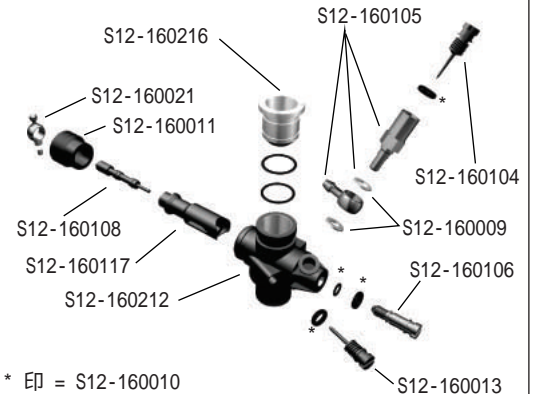

Sirio S12XXX レーシングエンジン パーツリスト

PARTS LIST
パーツリスト

Sirio S12XXX レーシングエンジン 展開図

No. 625036

S12-161050

* 印 = S12-160010

Sirio S12XXX レーシングエンジン パーツリスト

| 品番 | 品名 | 価格(税込) |
|--------------|---------------------------|--------|
| S00-1720126B | ターボプラグ S6-COLD | 1050 |
| S00-1720127B | ターボプラグ S7-COLD | 1155 |
| S00-1720128B | ターボプラグ S8-COLD | 1260 |
| S12-012217 | エンジンヘッド S12XXX | 5775 |
| S12-021212 | アンダーヘッド S12XXX (TURBO) | 1260 |
| S12-030010 | ガスケット 3pcs | 420 |
| S12-041232 | ピストン&スリーブ S12XXX(ABC)3ポート | 18900 |
| S12-051033 | ピストンピン S12T(EV04) | 2415 |
| S12-060100 | マニホールズスプリング 5pcs | 893 |
| S12-060101 | マフラーフランジスプリング 5pcs | 945 |
| S12-070024 | コンロッド S12T(EV04) | 4410 |
| S12-081305 | クランクシャフト S12XXX | 13125 |
| S12-090022 | フロントベアリング S12T(セラミック) | 8610 |
| S12-090232 | リアベアリング S12T(セラミック) | 8610 |
| S12-100010 | コレット | 525 |
| S12-111113 | クランクケース S12XXX | 14700 |
| S12-121102 | バックプレート S12T | 683 |
| S12-130010 | バックプレート&キャブレターボディOリング | 210 |
| S12-140021 | ヘッドスクリュー | 315 |
| S12-140022 | バックプレート スクリュー | 315 |
| S12-140123 | キャブレターロックピン S12T | 473 |
| S12-160009 | フューエルインテークガスケット | 315 |
| S12-160010 | キャブレター Oリングセット | 473 |
| S12-160011 | ダストプロテクションカバー | 525 |
| S12-160013 | アイドル調整ビス | 368 |

| 品番 | 品名 | 価格(税込) |
|------------|-----------------------|--------|
| S12-160021 | ボールジョイント | 473 |
| S12-160104 | メインニードル T2 | 525 |
| S12-160105 | フューエルインテークパイプセット T2 | 630 |
| S12-160106 | スローニードル アジャスティングセットT2 | 735 |
| S12-160108 | スローニードル T2 | 840 |
| S12-160117 | キャブレタースロットル T2 | 1890 |
| S12-160212 | キャブレターボディ T2 | 9660 |
| S12-160216 | レデューサー 5.5 | 840 |
| S12-161050 | キャブレター T2 | 10290 |
| S12-170001 | マニホールガスケット | 420 |
| S12-200008 | フランジ付マフラー&マニセット(WCR) | 11550 |
| S12-200013 | フランジ付マニホール(WCR) | 4200 |
| S12-200024 | フランジ付マフラー(WCR) | 8400 |
| S21-060000 | リテーナー 10pcs | 525 |
| S21-170001 | マニホールガスケット(WCRジョイント用) | 420 |
| 36220 | K.R.Fエアフィルター(OIL付) | 840 |
| 36220-4 | K.R.Fエアフィルター(OIL無)4個入 | 2520 |
| AB-00016 | SIRIO ロゴデカール | 420 |