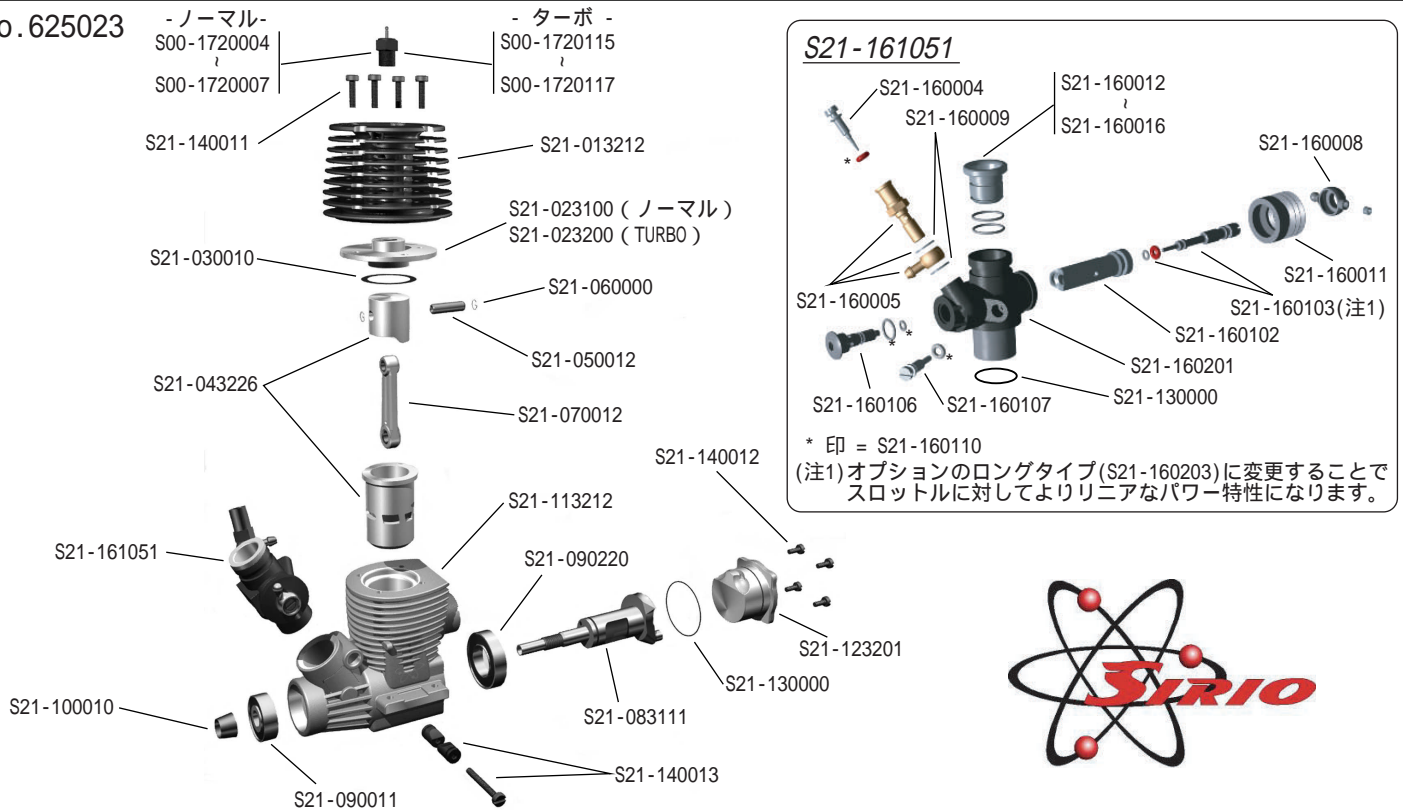

# Sirio "S21BK EVO STI" バギーエンジン パーツリスト

## Sirio "S21BK EVO STI" バギーエンジン 展開図

No. 625023

## Sirio "S21BK EVO STI" バギーエンジン パーツリスト

品番	品名	価格(税込)
S00-1720004	ノーマルプラグ S4	368
S00-1720005	ノーマルプラグ S5	420
S00-1720006	ノーマルプラグ S6	473
S00-1720007	ノーマルプラグ S7	525
S00-1720115	ターボプラグ S5-BUGGY	756
S00-1720116	ターボプラグ S6-BUGGY	788
S00-1720117	ターボプラグ S7-BUGGY	861
S21-013212	エンジンヘッド(S21BK2 STI)	6825
S21-023100	アンダーヘッド(BUGGY)	1050
S21-023200	アンダーヘッドTURBO(BUGGY)	1260
S21-030010	ガスケット 3pcs	420
S21-043226	ピストン&スリーブ(S21BK2 STI)ABC	24150
S21-050012	ピストンピン(PRO EVO2)	1260
S21-060000	リテーナー 10pcs	525
S21-060100	マニホールドスプリング 5pcs	893
S21-060101	マフラーフランジスプリング 5pcs	945
S21-060102	マフラーフランジスプリング(LONG) 5pcs	1050
S21-070012	コンロッド(STI)	6510
S21-083111	クランクシャフト(S21BK2 STI)	12600
S21-090011	フロントベアリング(BUGGY)	840
S21-090220	リアベアリング(RACING)	3675
S21-100010	コレット	525
S21-113212	クランクケース(S21BK2 STI)	19425
S21-123201	バックプレート(S21BK2 STI)	2835
S21-130000	バックプレート&キャブレターボディOリング	210
S21-140011	ヘッドスクリュー	315
S21-140012	バックプレート スクリュー	315
S21-140013	キャブレターロックピン	420