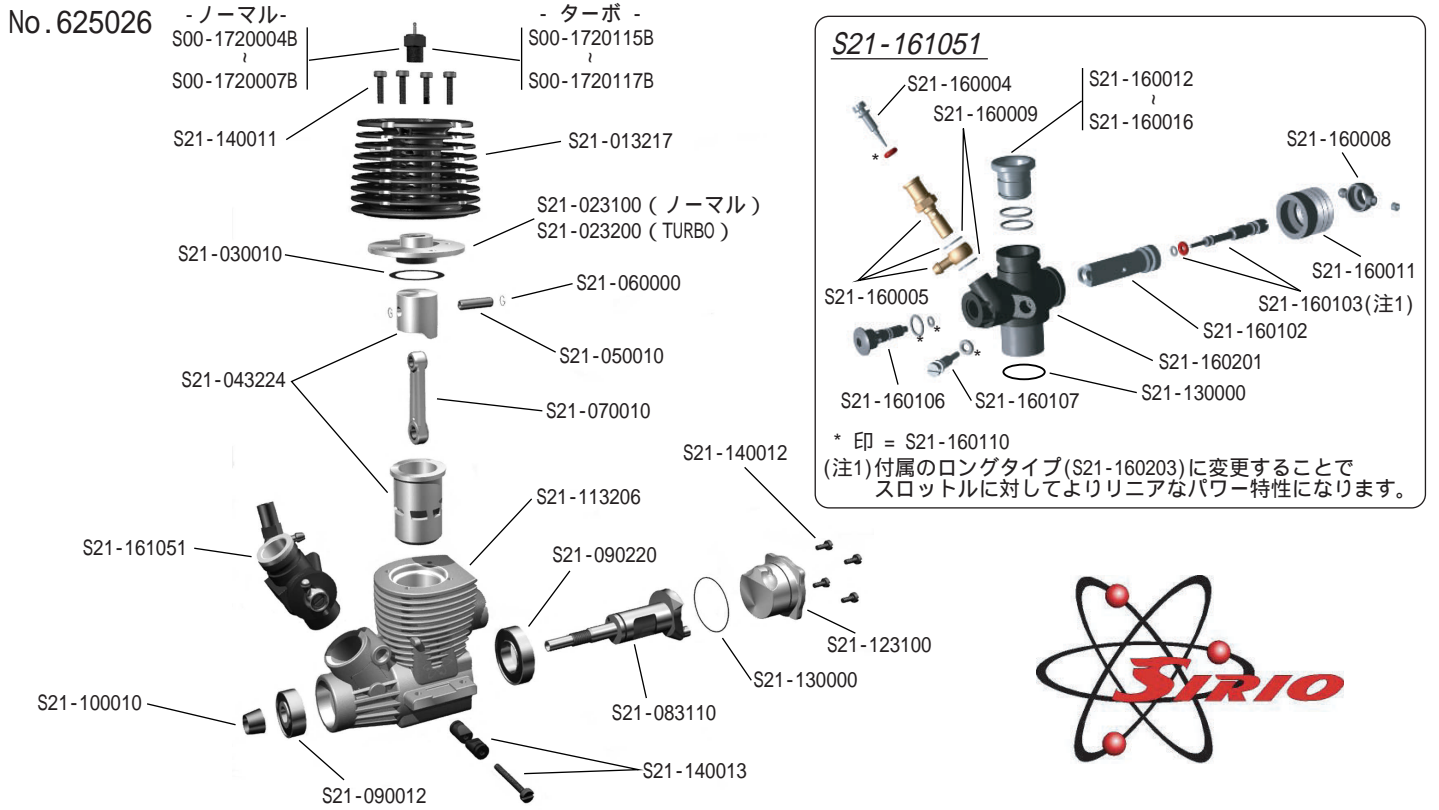

Sirio "S21BK EVO4" バギーエンジン パーツリスト

Sirio "S21BK EVO4" バギーエンジン 展開図

Sirio "S21BK EVO4" バギーエンジン パーツリスト

品番	品名	価格(税込)
S00-1720004B	ノーマルプラグ S4	735
S00-1720005B	ノーマルプラグ S5	840
S00-1720006B	ノーマルプラグ S6	945
S00-1720007B	ノーマルプラグ S7	1050
S00-1720115B	ターボプラグ S5-BUGGY	893
S00-1720116B	ターボプラグ S6-BUGGY	945
S00-1720117B	ターボプラグ S7-BUGGY	1155
S21-013217	エンジンヘッド(S21BK EVO4)	6825
S21-023100	アンダーヘッド (BUGGY)	1050
S21-023200	アンダーヘッドTURBO (BUGGY)	1260
S21-030010	ガスケット 3pcs	420
S21-043224	ピストン&スリーブ (S21BK2)ABC	17325
S21-050010	ピストンピン	1050
S21-060000	リテーナー 10pcs	525
S21-060100	マニホールドスプリング 5pcs	893
S21-060101	マフラーフランジスプリング 5pcs	945
S21-060102	マフラーフランジスプリング(LONG) 5pcs	1050
S21-070010	コンロッド	3990
S21-083110	クランクシャフト (S21BK2)	9450
S21-090012	フロントベアリング (S21 BUGGY)	1575
S21-090220	リアベアリング (RACING)	3675
S21-100010	コレット	525
S21-113206	クランクケース (S21BK4 2008) ブラック	15750
S21-123100	バックプレート (S21BK)	1890
S21-130000	バックプレート&キャブレターボディ0リング	210
S21-140011	ヘッドスクリュー	315
S21-140012	バックプレート スクリュー	315
S21-140013	キャブレターロックピン	420

品番	品名	価格(税込)
S21-160201	キャブレターボディ S21BK (シングル)	8190
S21-160102	キャブレタースロットル (8)	1680
S21-160103	スローニードル(BUGGY)	630
S21-160203	スローニードル(ロング) オプション	735
S21-160004	メインニードル	368
S21-160005	フューエルインテークパイプセット	420
S21-160106	スローニードル ベース (8)	630
S21-160107	アイドル調整ビス	473
S21-160008	ボールジョイント	630
S21-160009	フューエルインテークガスケット	315
S21-160110	キャブレター Oリングセット	578
S21-160011	ダストプロテクションカバー	525
S21-160012	レデューサー 7	630
S21-160013	レデューサー 7.5	630
S21-160014	レデューサー 8	630
S21-160015	レデューサー 8.5	630
S21-160016	レデューサー 9	630
S21-161051	キャブレター S21BK (シングル)	8925
S21-170001	マニホールドガスケット(マフラージョイント兼用)	420
S21-200001	マニホールド (BUGGY)	3990
S21-200116	F付マフラー&マニセット(2チャッパ-) 2008	13125
S21-200120	F付マフラー&マニセット(3チャッパ-) 2013	13125
S21-200122	F付マフラー&マニセット(3チャッパ-) 2056	13125
S21-200123	F付マフラー&マニセット(3チャッパ-) 2057	13125
AB-00016	SIRIO ロゴデカール	420