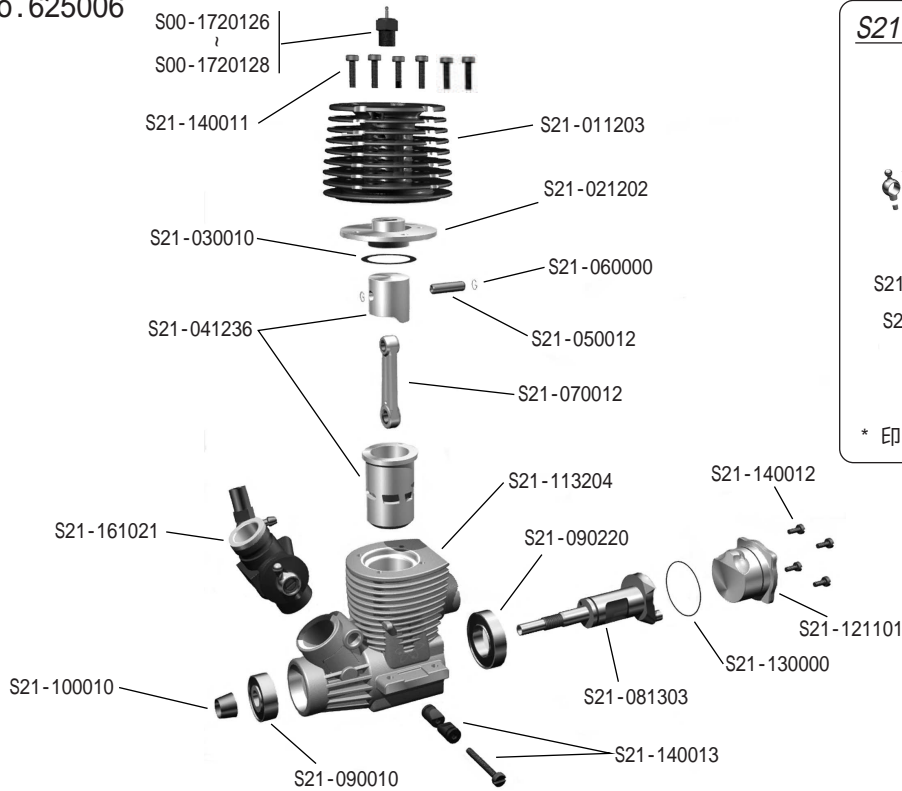

# Sirio "S21CL7 R STI" レーシングエンジン パーツリスト

PARTS LIST  
パーツリスト

## Sirio "S21CL7 R STI" レーシングエンジン 展開図

No. 625006

## Sirio "S21CL7 R STI" レーシングエンジン パーツリスト

品番	品名	価格(税込)
S00-1720126	ターボプラグ S6-COLD	588
S00-1720127	ターボプラグ S7-COLD	630
S00-1720128	ターボプラグ S8-COLD	683
S21-011203	エンジンヘッド(S21CL7 R)	6300
S21-021202	アンダーヘッド(CL7 R)	1260
S21-030010	ガスケット	420
S21-041236	ピストン&スリーブ(CL7 R) AAC	25200
S21-050012	ピストンピン (PRO EVO2)	1260
S21-060000	リテーナー 10pcs	525
S21-060100	マニホールドスプリング 5pcs	893
S21-060101	マフラーフランジスプリング 5pcs	945
S21-060102	マフラーフランジスプリング(LONG) 5pcs	1050
S21-070012	コンロッド(STI)	6510
S21-081303	クランクシャフト(RACING)	21000
S21-090010	フロントベアリング	735
S21-090220	リアベアリング(RACING)	3675
S21-100010	コレット	525
S21-113204	クランクケース(CL7 R)	17640
S21-121101	バックプレート(RACING)	2310
S21-130000	バックプレート&キャブレターボディOリング	210
S21-140011	ヘッドスクリュー	315
S21-140012	バックプレート スクリュー	315
S21-140013	キャブレターロックピン	420
S21-160211	アルミキャブレターボディ	9450
S21-160002	キャブレタースロットル	1365
S21-160003	スローニードル	578
S21-160204	メインニードル(アルミ用)	735