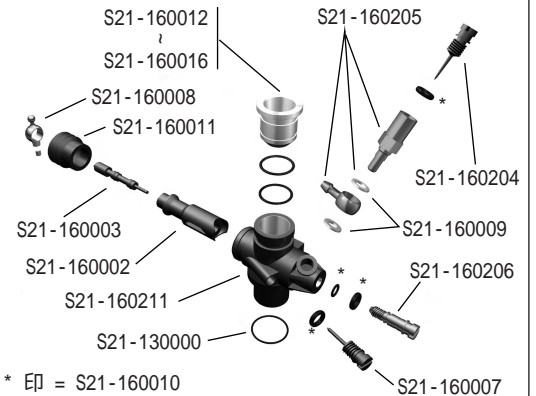

# Sirio "S21CL7 R STI" レーシングエンジン パーツリスト

PARTS LIST  
パーツリスト

## Sirio "S21CL7 R STI" レーシングエンジン 展開図

No. 625006

## Sirio "S21CL7 R STI" レーシングエンジン パーツリスト

品番	品名	価格(税込)
S00-1720126	ターボプラグ S6-COLD	588
S00-1720127	ターボプラグ S7-COLD	630
S00-1720128	ターボプラグ S8-COLD	683
S21-011203	エンジンヘッド(S21CL7 R)	6300
S21-021202	アンダーヘッド(CL7 R)	1260
S21-030010	ガスケット	420
S21-041236	ピストン&スリーブ(CL7 R) AAC	25200
S21-050012	ピストンピン (PRO EVO2)	1260
S21-060000	リテーナー 10pcs	525
S21-060100	マニホールドスプリング 5pcs	893
S21-060101	マフラーフランジスプリング 5pcs	945
S21-060102	マフラーフランジスプリング(LONG) 5pcs	1050
S21-070012	コンロッド(STI)	6510
S21-081303	クランクシャフト(RACING)	21000
S21-090010	フロントベアリング	735
S21-090220	リアベアリング(RACING)	3675
S21-100010	コレット	525
S21-113204	クランクケース(CL7 R)	17640
S21-121101	バックプレート(RACING)	2310
S21-130000	バックプレート&キャブレターボディOリング	210
S21-140011	ヘッドスクリュー	315
S21-140012	バックプレート スクリュー	315
S21-140013	キャブレターロックピン	420
S21-160211	アルミキャブレターボディ	9450
S21-160002	キャブレタースロットル	1365
S21-160003	スローニードル	578
S21-160204	メインニードル(アルミ用)	735