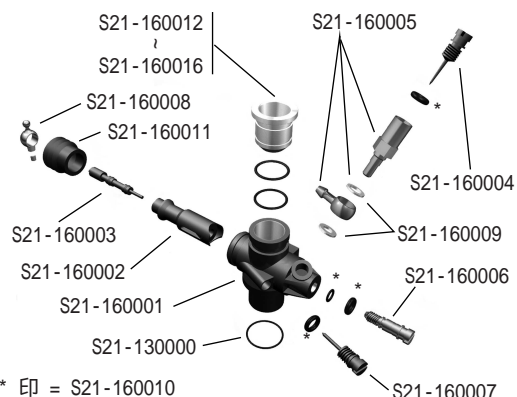

Sirio "S21PRO EVO2" レーシングエンジン パーツリスト

Sirio "S21PRO EVO2" レーシングエンジン 展開図

No. 625005

S21-161020

Sirio "S21PRO EVO2" レーシングエンジン パーツリスト

品番	品名	価格(税込)
S00-1720126	ターボプラグ S6-COLD	588
S00-1720127	ターボプラグ S7-COLD	630
S00-1720128	ターボプラグ S8-COLD	683
S21-011202	エンジンヘッド(PRO EVO2)	5040
S21-021200	アンダーヘッド(TURBO)	1050
S21-030010	ガスケット	420
S21-041234	ピストン&スリーブ(PRO EVO2) AAC	23100
S21-050012	ピストンピン (PRO EVO2)	1260
S21-060000	リテーナー 10pcs	525
S21-060100	マニホールドスプリング 5pcs	893
S21-060101	マフラーフランジスプリング 5pcs	945
S21-060102	マフラーフランジスプリング(LONG) 5pcs	1050
S21-070010	コンロッド(RACING)	3990
S21-081300	クランクシャフト(RACING)	13650
S21-090010	フロントベアリング	735
S21-090220	リアベアリング(RACING)	3675
S21-100010	コレット	525
S21-113202	クランクケース(PRO EVO2)	15750
S21-121101	バックプレート(RACING)	2310
S21-130000	バックプレート&キャブレターボディOリング	210
S21-140011	ヘッドスクリュー	315
S21-140012	バックプレート スクリュー	315
S21-140013	キャブレターロックピン	420
S21-160001	キャブレターボディ	6825
S21-160002	キャブレタースロットル	1365
S21-160003	スローニードル	578
S21-160004	メインニードル	368

品番	品名	価格(税込)
S21-160005	フューエルインテークパイプセット	420
S21-160006	スローニードル アジャustingセット	525
S21-160007	アイドル調整ビス	368
S21-160008	ボールジョイント	630
S21-160009	フューエルインテークガスケット	315
S21-160010	キャブレター Oリングセット	473
S21-160011	ダストプロテクションカバー	525
S21-160012	レデューサー 7	630
S21-160013	レデューサー 7.5	630
S21-160014	レデューサー 8	630
S21-160015	レデューサー 8.5	630
S21-160016	レデューサー 9	630
S21-161020	キャブレター S21	7140
S21-170001	マニホールドガスケット(マフラージョイント兼用)	420
S21-200105	マニホールド (CONICAL) EVO3	6300
S21-200114	F付マフラー&マニセット(2チャンバ-) EVO3	12075
S21-200117	F付マフラー&マニセット(2チャンバ-) EVO3	12075
S21-200121	F付マフラー&CONICALマニセット(3チャンバ-) EVO3	13125
AB-00016	SIRIO ロゴデカール	420
36204	エアフィルター	735

メーカー指定の純正部品を使用して
 安全にR/Cを楽しみましょう。