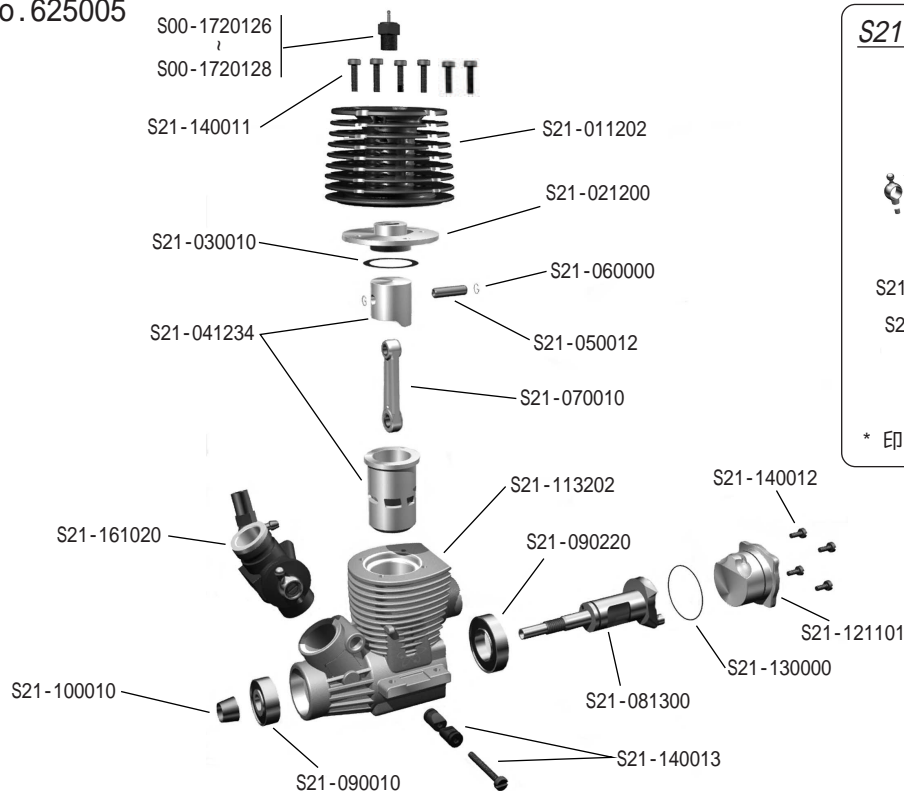

Sirio "S21PRO EVO2" レーシングエンジン パーツリスト

Sirio "S21PRO EVO2" レーシングエンジン 展開図

No. 625005

S21-161020

Sirio "S21PRO EVO2" レーシングエンジン パーツリスト

品番	品名	価格(税込)
S00-1720126	ターボプラグ S6-COLD	588
S00-1720127	ターボプラグ S7-COLD	630
S00-1720128	ターボプラグ S8-COLD	683
S21-011202	エンジンヘッド(PRO EVO2)	5040
S21-021200	アンダーヘッド(TURBO)	1050
S21-030010	ガスケット	420
S21-041234	ピストン&スリーブ(PRO EVO2) AAC	23100
S21-050012	ピストンピン (PRO EVO2)	1260
S21-060000	リテーナー 10pcs	525
S21-060100	マニホールドスプリング 5pcs	893
S21-060101	マフラーフランジスプリング 5pcs	945
S21-060102	マフラーフランジスプリング(LONG) 5pcs	1050
S21-070010	コンロッド(RACING)	3990
S21-081300	クランクシャフト(RACING)	13650
S21-090010	フロントベアリング	735
S21-090220	リアベアリング(RACING)	3675
S21-100010	コレット	525
S21-113202	クランクケース(PRO EVO2)	15750
S21-121101	バックプレート(RACING)	2310
S21-130000	バックプレート&キャブレターボディOリング	210
S21-140011	ヘッドスクリュー	315
S21-140012	バックプレート スクリュー	315
S21-140013	キャブレターロックピン	420
S21-160001	キャブレターボディ	6825
S21-160002	キャブレタースロットル	1365
S21-160003	スローニードル	578
S21-160004	メインニードル	368

品番	品名	価格(税込)
S21-160005	フューエルインテークパイプセット	420
S21-160006	スローニードル アジャustingセット	525
S21-160007	アイドル調整ビス	368
S21-160008	ボールジョイント	630
S21-160009	フューエルインテークガスケット	315
S21-160010	キャブレター Oリングセット	473
S21-160011	ダストプロテクションカバー	525
S21-160012	レデューサー 7	630
S21-160013	レデューサー 7.5	630
S21-160014	レデューサー 8	630
S21-160015	レデューサー 8.5	630
S21-160016	レデューサー 9	630
S21-161020	キャブレター S21	7140
S21-170001	マニホールドガスケット(マフラージョイント兼用)	420
S21-200105	マニホールド (CONICAL) EVO3	6300
S21-200114	F付マフラー&マニセット(2チャンバ-) EVO3	12075
S21-200117	F付マフラー&マニセット(2チャンバ-) EVO3	12075
S21-200121	F付マフラー&CONICALマニセット(3チャンバ-) EVO3	13125
AB-00016	SIRIO ロゴデカール	420
36204	エアフィルター	735

メーカー指定の純正部品を使用して
 安全にR/Cを楽しみましょう。