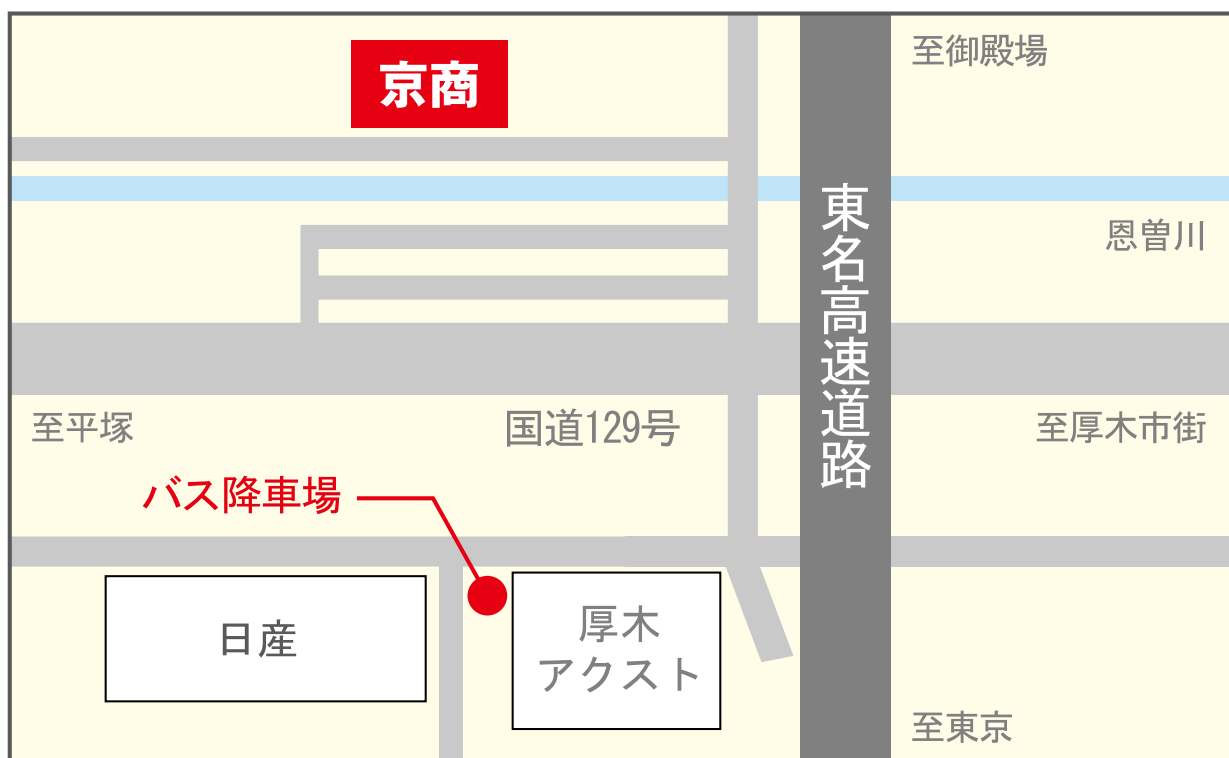

【公共機関でお越しの方】

【電車】小田急線本厚木駅下車→南口バス乗り場より
「厚105 厚木アクスト」行きバスに乗車→
終点「厚木アクスト」下車徒歩5分

【お車でお越しの方】

【お車】東名高速「厚木インターチェンジ」をおりて5分。