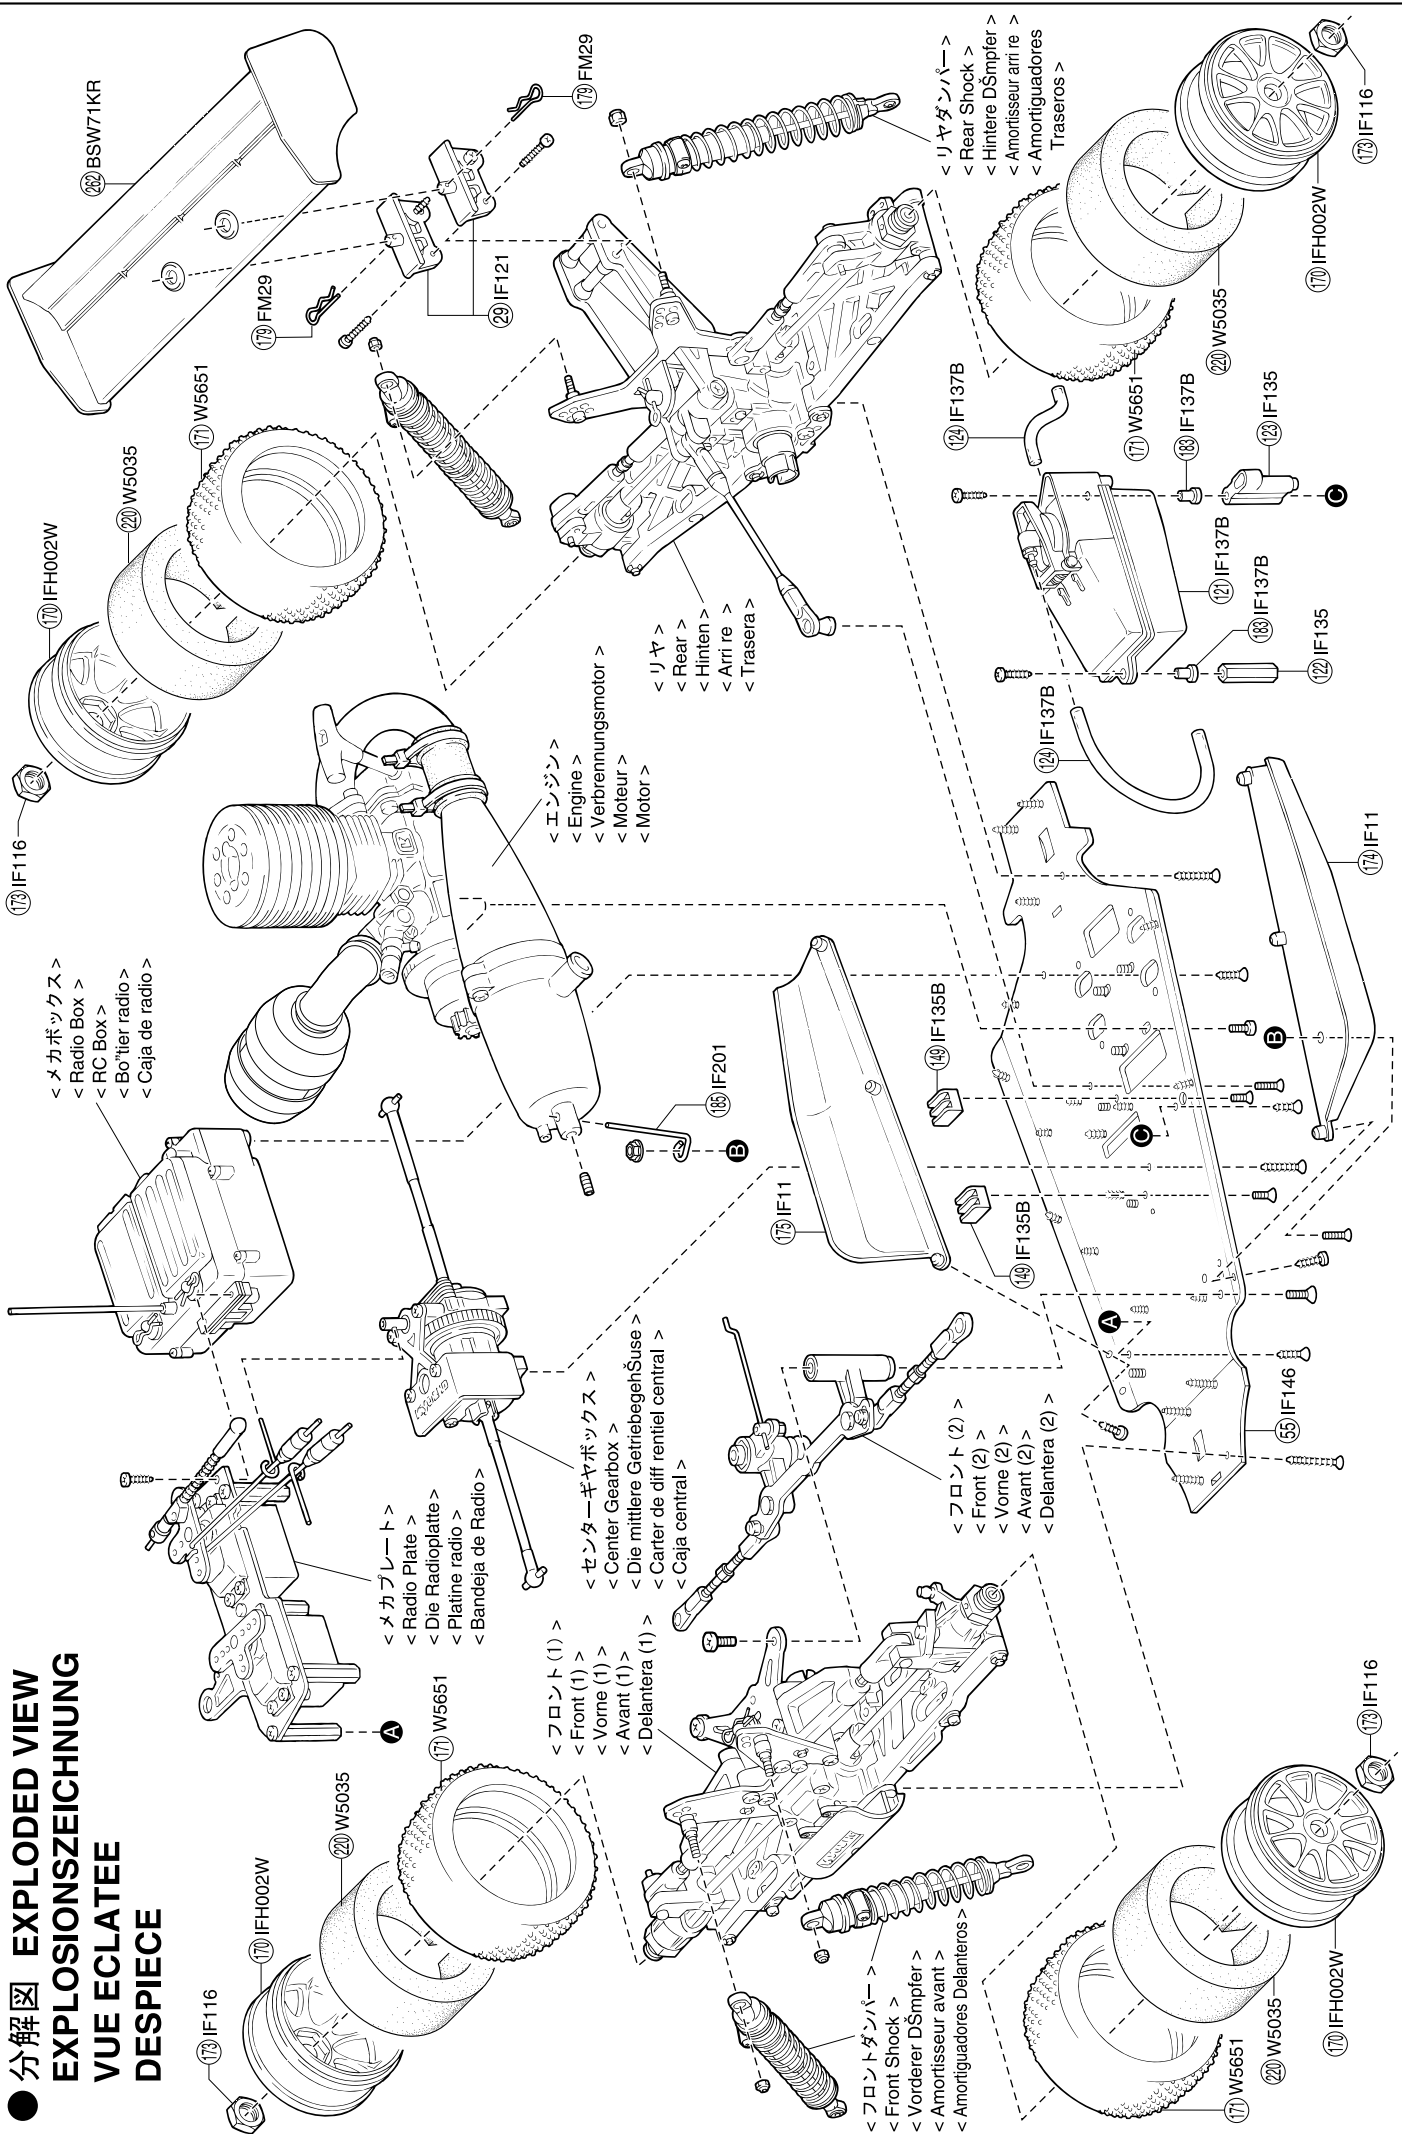

● 分解図 EXPLODED VIEW
EXPLOSIONSZEICHNUNG
VUE ECLATEE
DESPIECE

フロント / Front / Vorne /
Avant / Delantera

< フロント (1) >
< Front (1) >
< Vorne (1) >
< Avant (1) >
< Delantera (1) >

デフギヤ / Differential / Gear Differential
Différentiel / Diferencial