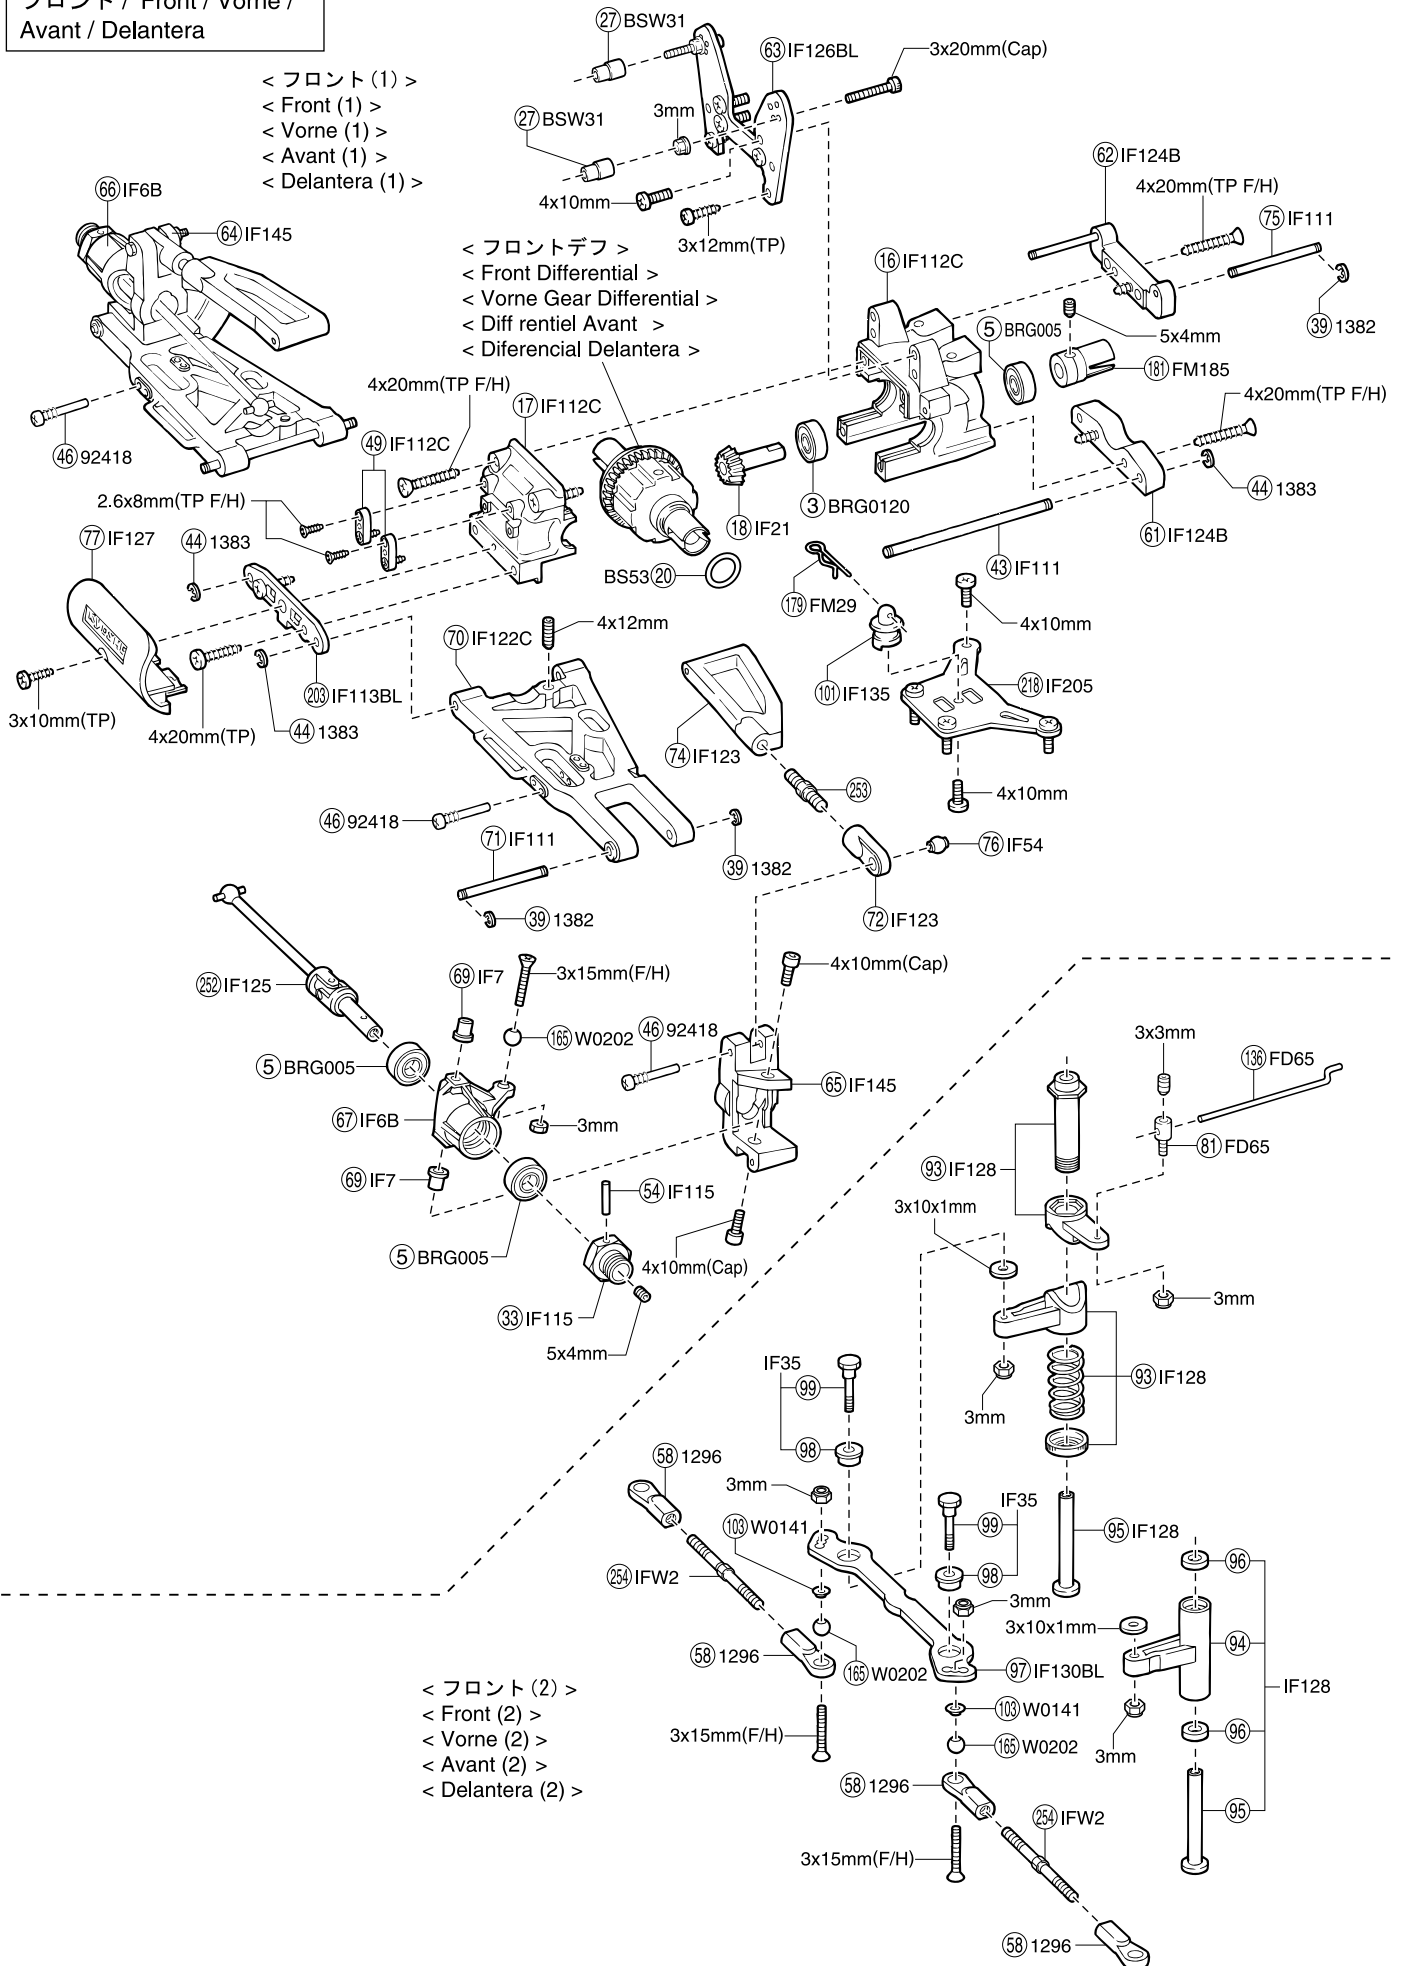

● 分解図 EXPLODED VIEW
EXPLOSIONSZEICHNUNG
VUE ECLATEE
DESPIECE

フロント / Front / Vorne /
Avant / Delantera

< フロント (1) >
< Front (1) >
< Vorne (1) >
< Avant (1) >
< Delantera (1) >

デフギヤ / Differential / Gear Differential
Différentiel / Diferencial

< フロント/リヤデフ >
< Front / Rear Differential >
< Vorne / Hintere Gear Differential >
< Différentiel Avant / Arrière >
< Diferencial Delantera / Trasera >

< センターデフ >
< Center Differential >
< Mitte Gear Differential >
< Différentiel Centre >
< Diferencial central >

BSW72