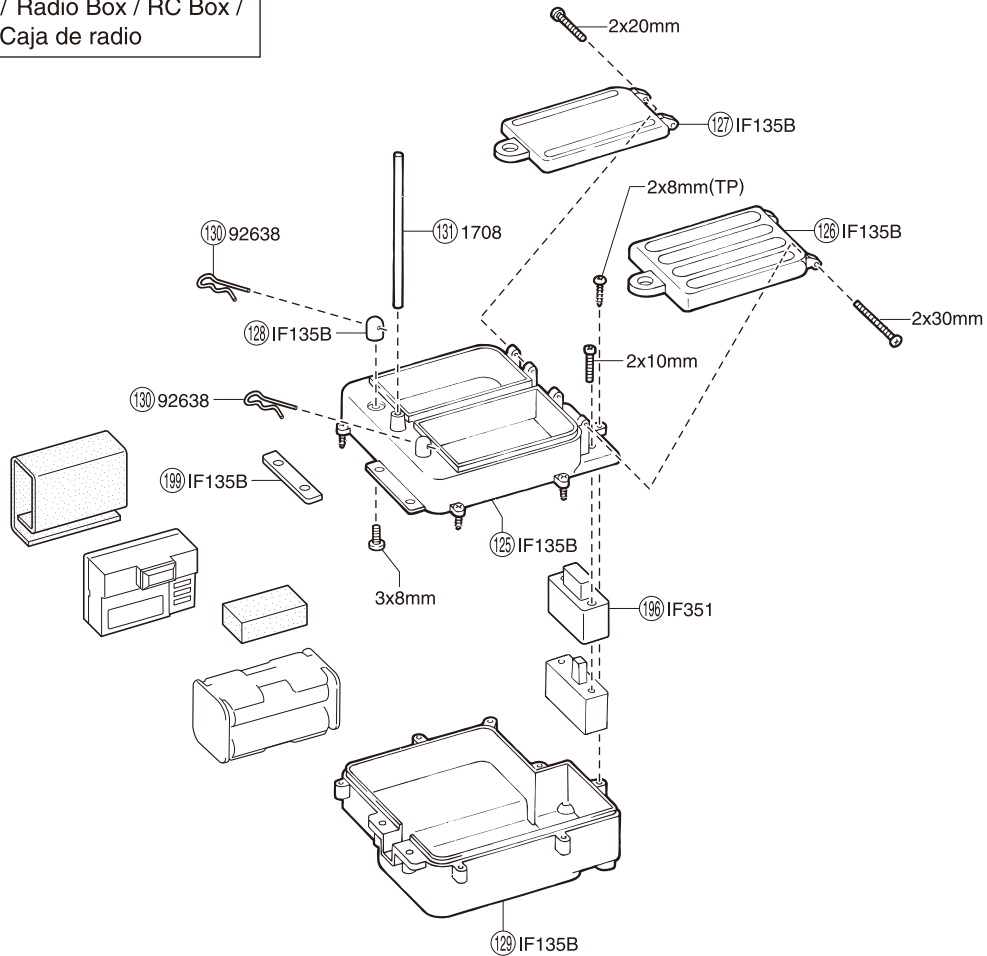

メカプレート / Radio Plate / Die Radioplatte /
Platine radio / Bandeja de Radio

メカボックス / Radio Box / RC Box /
Boîtier radio / Caja de radio

デフギヤ / Differential / Gear Differential
Différentiel / Diferencial

< フロント/リヤデフ >
< Front / Rear Differential >
< Vorne / Hintere Gear Differential >
< Différentiel Avant / Arrière >
< Diferencial Delantera / Trasera >

< センターデフ >
< Center Differential >
< Mitte Gear Differential >
< Différentiel Centre >
< Diferencial central >

ダンパー / Shock Absorber / Stoßdämpfer
Amortisseur / Amortiguador

< リヤダンパー >
< Rear Shock >
< Hintere Dämpfer >
< Amortisseur arrière >
< Amortiguadores Traseros >

IF215

< フロントダンパー >
< Front Shock >
< Vorderer Dämpfer >
< Amortisseur avant >
< Amortiguadores Delanteros >

IF214