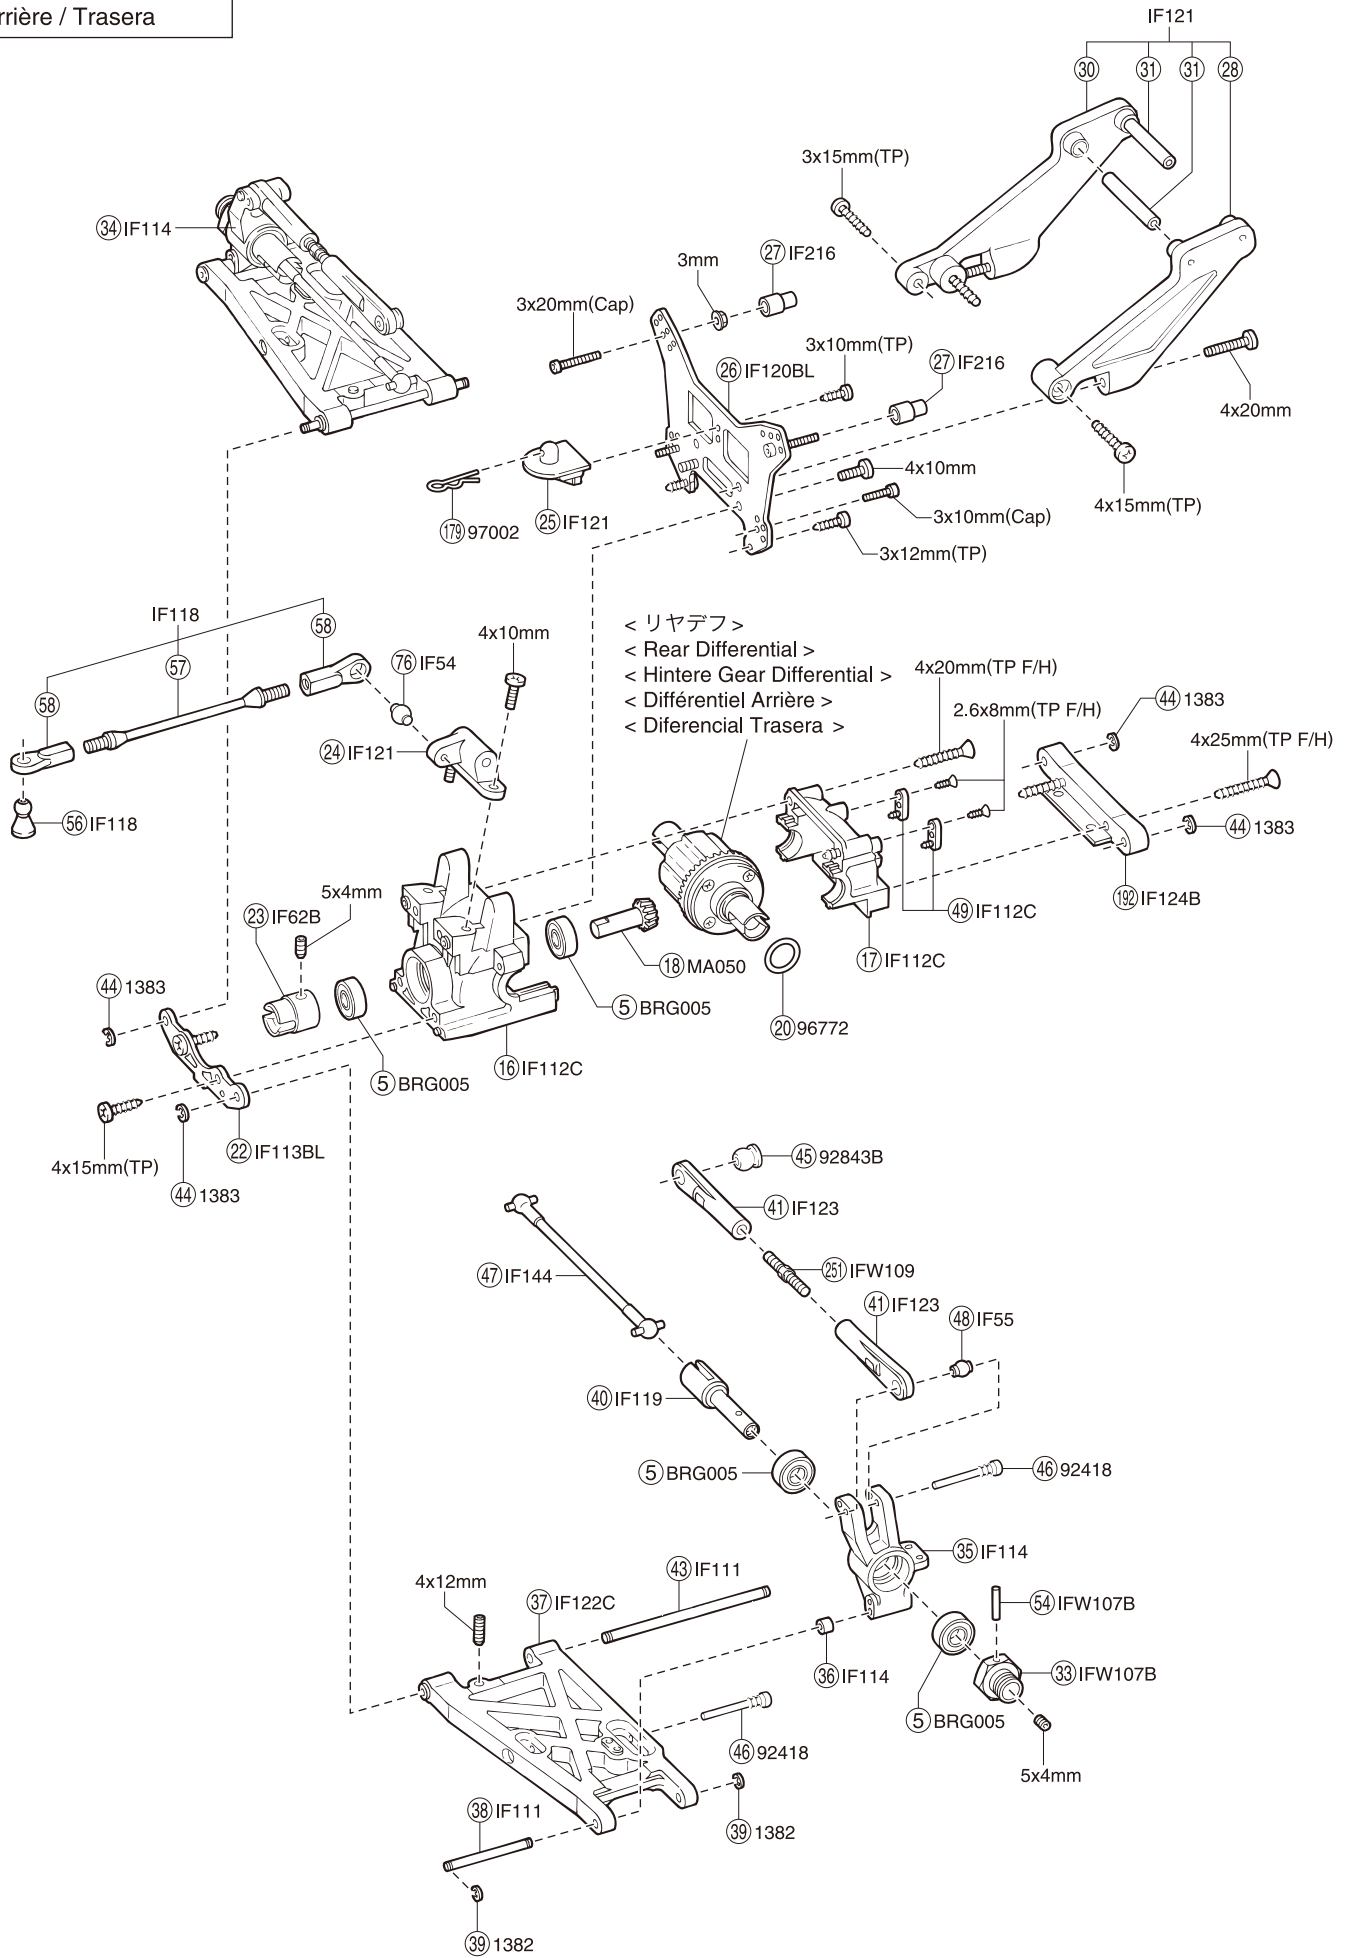

メカプレート / Radio Plate / Die Radioplatte /
Platine radio / Bandeja de Radio

メカボックス / Radio Box / RC Box /
Boîtier radio / Caja de radio

デフギヤ / Differential / Gear Differential
Différentiel / Diferencial

< フロント/リヤデフ >
< Front / Rear Differential >
< Vorne / Hintere Gear Differential >
< Différentiel Avant / Arrière >
< Diferencial Delantera / Trasera >

IF215

< フロントダンパー >
< Front Shock >
< Vorderer Dämpfer >
< Amortisseur avant >
< Amortiguadores Delanteros >

IF214