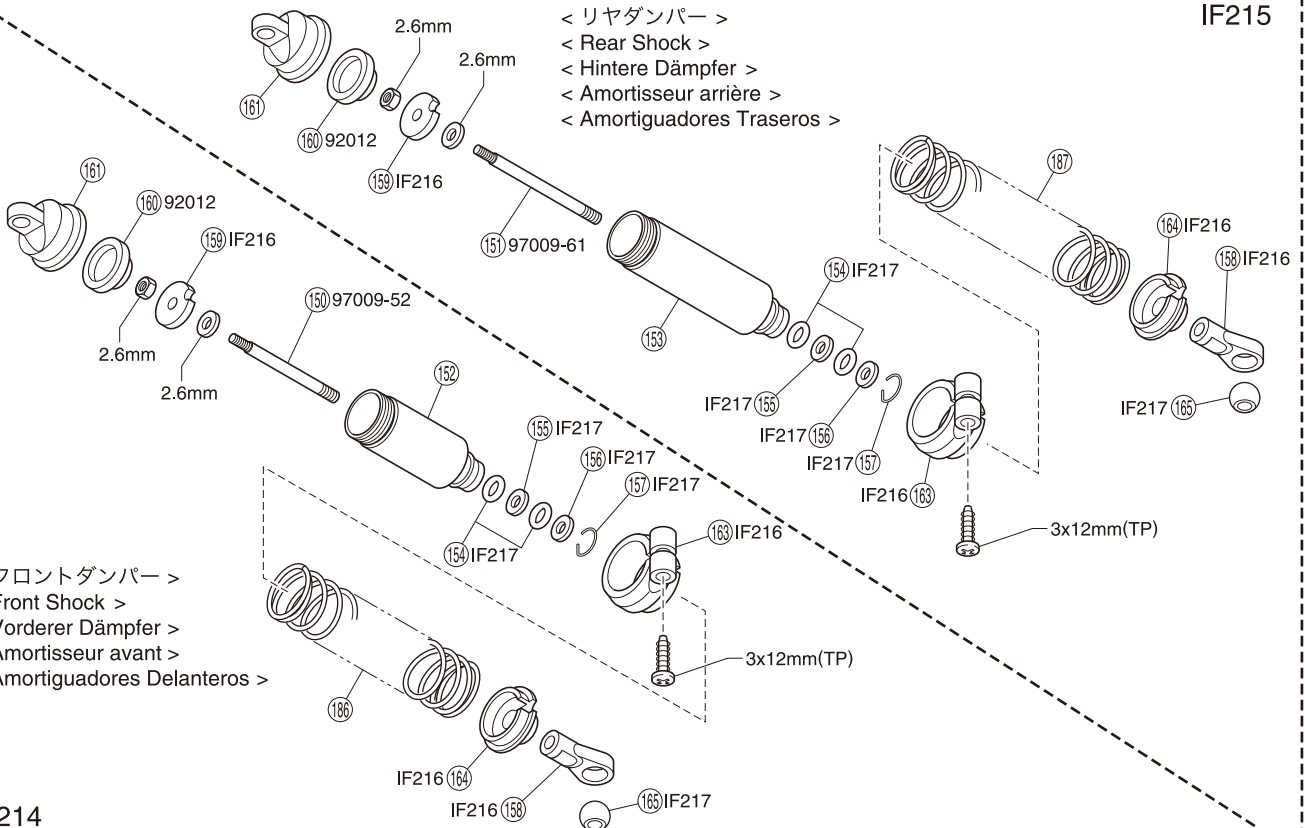

メカプレート / Radio Plate / Die Radioplatte /
Platine radio / Bandeja de Radio

メカボックス / Radio Box / RC Box /
Boîtier radio / Caja de radio

デフギヤ / Differential / Gear Differential
Différentiel / Diferencial

< フロント/リヤデフ >
< Front / Rear Differential >
< Vorne / Hintere Gear Differential >
< Différentiel Avant / Arrière >
< Diferencial Delantera / Trasera >

IF215

< フロントダンパー >
< Front Shock >
< Vorderer Dämpfer >
< Amortisseur avant >
< Amortiguadores Delanteros >

IF214