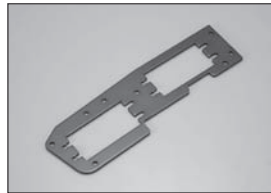

⑨⑩、②⑧と交換。
Replaces ⑨⑩、②⑧.

ステアリングプレート(ブルー)
Steering Plate (Blue)
No.IF130BL ★525

⑨⑦と交換。
Replaces ⑨⑦.

フロントアッパープレート(MP-7.5スポーツ)
Front Upper Plate (MP-7.5 Sports)
No.IF205 ★473

②⑧と交換。
Replaces ②⑧.

メカプレート(ブルー/IF136BL/GT105BL)
Radio Plate (Blue/IF136BL/GT105BL)
No.IF209 ★735

⑬②と交換。
Replaces ⑬②.

フロントロアサスプレート(ガンメタ)
Front Lower Suspension Plate (Gun Metal)
No.IFW127 ★1785

②⑩と交換。
Replaces ②⑩.

SPリアロアサスプレート
SP Rear Lower Suspension Plate

SPリアロアサスプレート1(レッド)
SP Rear Lower Suspension Plate 1(Red)
No.IFW130 ★1575
SPリアロアサスプレート2(ゴールド)
SP Rear Lower Suspension Plate 2(Gold)
No.IFW131 ★1575
SPリアロアサスプレート3(ブルー)
SP Rear Lower Suspension Plate 3(Blue)
No.IFW132 ★1575