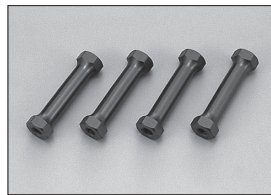

⑨⑩、②⑧と交換。
Replaces ⑨⑩、②⑧.

ステアリングプレート(ブルー)
Steering Plate (Blue)
No.IF130BL ★525

⑨⑦と交換。
Replaces ⑨⑦.

フロントアッパープレート(MP-7.5スポーツ)
Front Upper Plate (MP-7.5 Sports)
No.IF205 ★473

②⑧と交換。
Replaces ②⑧.

メカプレート(ブルー/IF136BL/GT105BL)
Radio Plate (Blue/IF136BL/GT105BL)
No.IF209 ★735

⑬②と交換。
Replaces ⑬②.

フロントロアサスプレート(ガンメタ)
Front Lower Suspension Plate (Gun Metal)
No.IFW127 ★1785

②⑩と交換。
Replaces ②⑩.

SPリアロアサスプレート
SP Rear Lower Suspension Plate

SPリアロアサスプレート1(レッド)
SP Rear Lower Suspension Plate 1(Red)
No.IFW130 ★1575
SPリアロアサスプレート2(ゴールド)
SP Rear Lower Suspension Plate 2(Gold)
No.IFW131 ★1575
SPリアロアサスプレート3(ブルー)
SP Rear Lower Suspension Plate 3(Blue)
No.IFW132 ★1575

②②と交換。
Replaces ②②.

ステアリングプレート(ブルー)
Steering Plate (Blue)
No.IFW126BL ★1890

ハードタイプ
Hard type
⑨⑦と交換。
Replaces ⑨⑦.

スペシャルメカポスト
Special Radio Post
No.IFW113 ★630

アルミ製
Aluminum
⑬②と交換。
Replaces ⑬②.

SPハードアッパーロッド(フロント用)
SP Hard Upper Rod (Front)
No.IFW123 ★1050