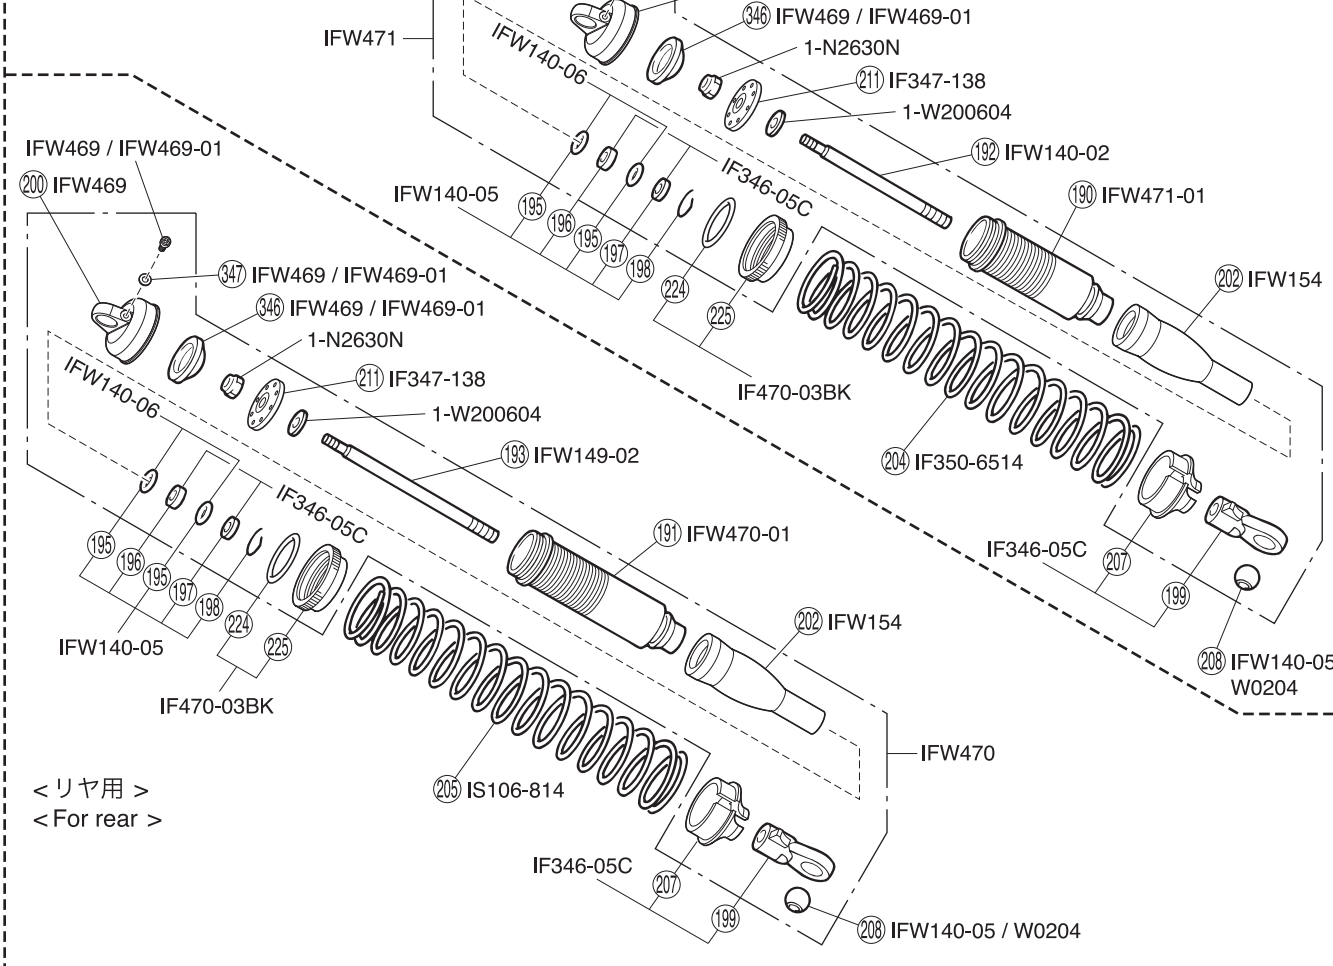

< EXPLODED VIEW >

● デフギヤ Gear Differential

<フロント/リヤ用>
<For front and rear>

<センター用>
<For center>

● ダンパー Shock

<フロント用>
<For front>

<リヤ用>
<For rear>

<EXPLODED VIEW>