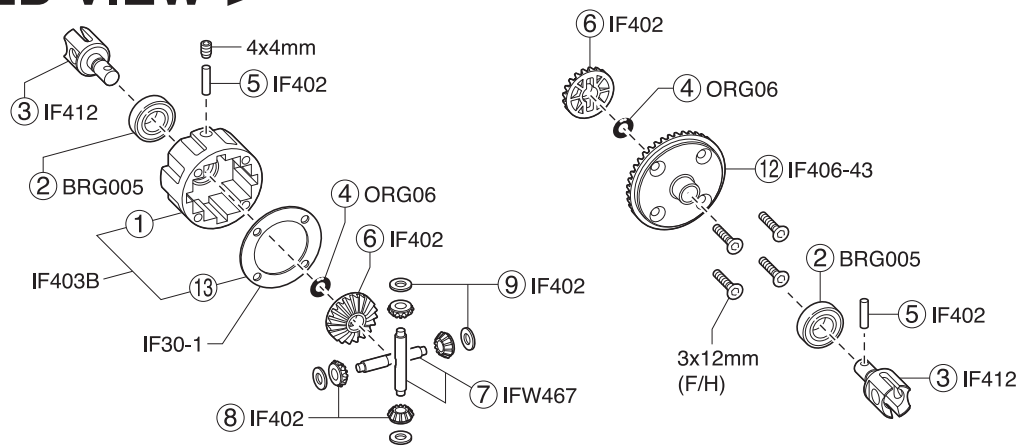

< EXPLODED VIEW >

● デフギヤ Gear Differential

<フロント/リヤ用>
<For front and rear>

<センター用>
<For center>

● ダンパー Shock

<フロント用>
<For front>

<リヤ用>
<For rear>

<EXPLODED VIEW>