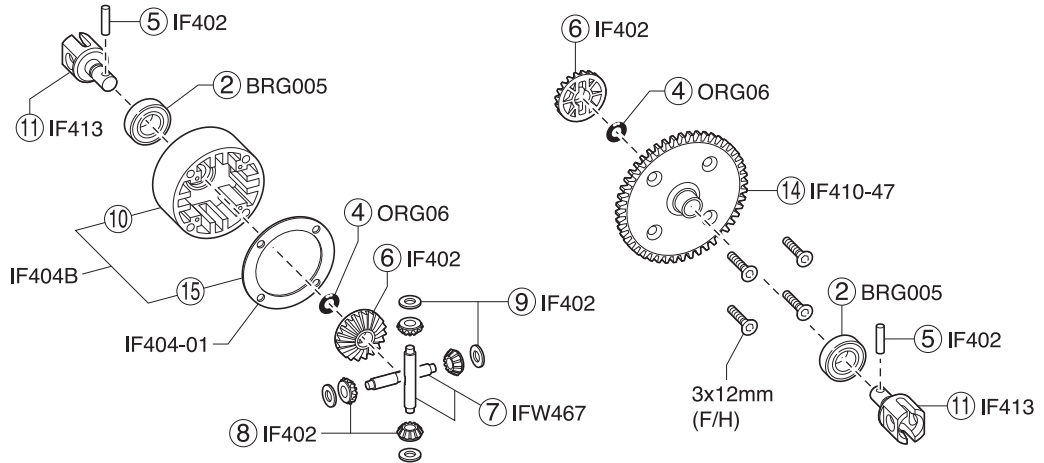

< EXPLODED VIEW >

● デフギヤ Gear Differential

<フロント/リヤ用>
<For front and rear>

<センター用>
<For center>

● ダンパー Shock

<フロント用>
<For front>

<リヤ用>
<For rear>

<EXPLODED VIEW>