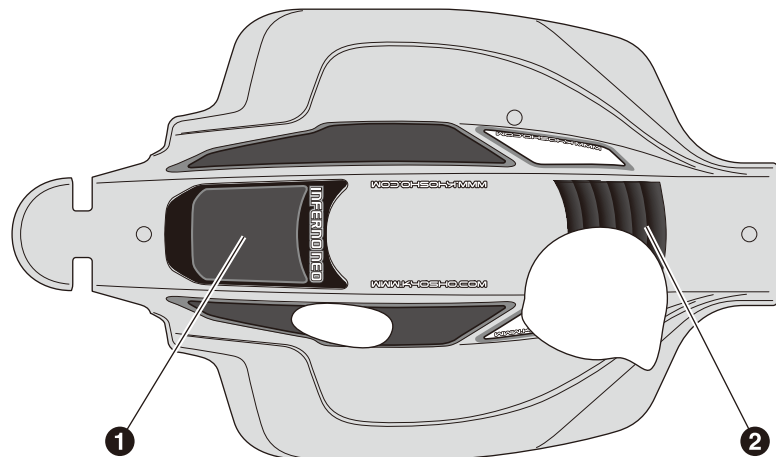

インファerno NEO用 ボディセット

For INFERNO NEO
Body Set

取扱説明書
 INSTRUCTION MANUAL
 Bedienungsanleitung
 Manuel d'instructions
 Manual de Instrucciones

デカール / Decal / Dekor / Décoration / Adhesivo

- ▶ デカールは、パッケージ及び取扱説明書を参考に好みの位置に貼って、不要な部分はカットしてください。
 Place the decals to your liking referring to the packages and the instruction manual, and cut off the excess part.
 Bringen Sie die Dekorteile gemaess der Abbildung auf dem Karton auf.
 Placer les autocollants en se référant au couvercle de la boîte et à la notice.
 Coloque los adhesivos sin numeración en los lugares de su elección.

■ をカットする。
 Cut off shaded portion.
 Schneiden Sie die schraffierten Flächen heraus.
 Coupez la partie grisée.
 Corte la zona oscurecida.

品番 No.	パーツ名 Part Names	内容 (キー No. と入数) Quantity	★ 定価 (税込)
TFB111-T2	プリントボディセット(インファerno/ネオ レディセット/カラー1) Printed Body Set (NEO / Color 1)	②① x 1 デカール Decal x 1	6825
TFB111-T3	プリントボディセット(インファerno/ネオ レディセット/カラー2) Printed Body Set (NEO / Color 2)	②① x 1 デカール Decal x 1	6825

- ▶ 排気口に合わせる。
 Fit to the muffler when cutting out.
 An Schalldaempfer anpassen
 Découper pour faire passer la sortie d'échappement.
 Alinear con la salida del escape cuando corte la carrocería

- ▶ カッコの中は反対側用のデカールナンバーです。
 The decal numbers between brackets are only for the opposite side.
 Die Dekornummern in Klammern beziehen sich auf die gegeneuber liegende Seite
 Les numéros des autocollants entre parenthèses sont pour le côté opposé.
 Los adhesivos numerados entre paréntesis van colocados en el lado opuesto