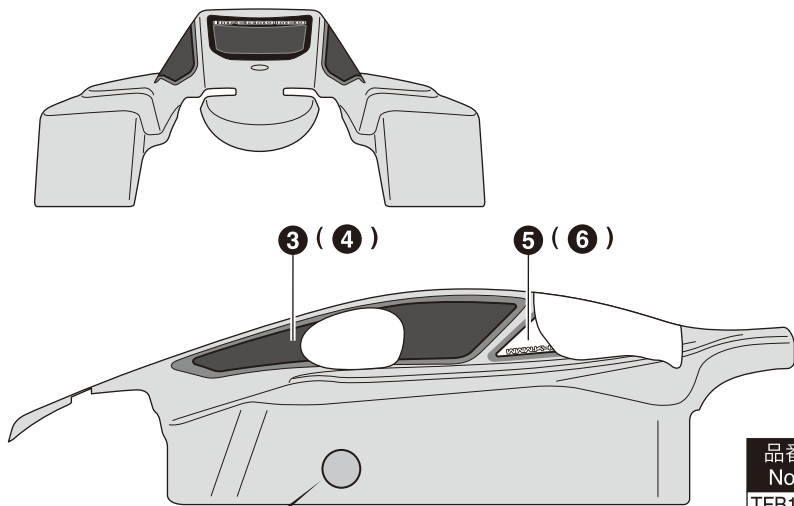

インファerno NEO用 ボディセット

For INFERNO NEO
Body Set

取扱説明書
 INSTRUCTION MANUAL
 Bedienungsanleitung
 Manuel d'instructions
 Manual de Instrucciones

デカール / Decal / Dekor / Décoration / Adhesivo

- ▶ デカールは、パッケージ及び取扱説明書を参考に好みの位置に貼って、不要な部分はカットしてください。
 Place the decals to your liking referring to the packages and the instruction manual, and cut off the excess part.
 Bringen Sie die Dekorteile gemaess der Abbildung auf dem Karton auf.
 Placer les autocollants en se référant au couvercle de la boîte et à la notice.
 Coloque los adhesivos sin numeración en los lugares de su elección.

■ をカットする。
 Cut off shaded portion.
 Schneiden Sie die schraffierten Flächen heraus.
 Coupez la partie grisée.
 Corte la zona oscurecida.

品番 No.	パーツ名 Part Names	内容 (キー No. と入数) Quantity	★ 定価 (税込)
TFB111-T2	プリントボディセット(インファerno/ネオ レディセット/カラー1) Printed Body Set (NEO / Color 1)	②① x 1 デカール Decal x 1	6825
TFB111-T3	プリントボディセット(インファerno/ネオ レディセット/カラー2) Printed Body Set (NEO / Color 2)	②① x 1 デカール Decal x 1	6825

- ▶ 排気口に合わせる。
 Fit to the muffler when cutting out.
 An Schalldaempfer anpassen
 Découper pour faire passer la sortie d'échappement.
 Alinear con la salida del escape cuando corte la carrocería

- ▶ カッコの中は反対側用のデカールナンバーです。
 The decal numbers between brackets are only for the opposite side.
 Die Dekornummern in Klammern beziehen sich auf die gegeneuber liegende Seite
 Les numéros des autocollants entre parenthèses sont pour le côté opposé.
 Los adhesivos numerados entre paréntesis van colocados en el lado opuesto