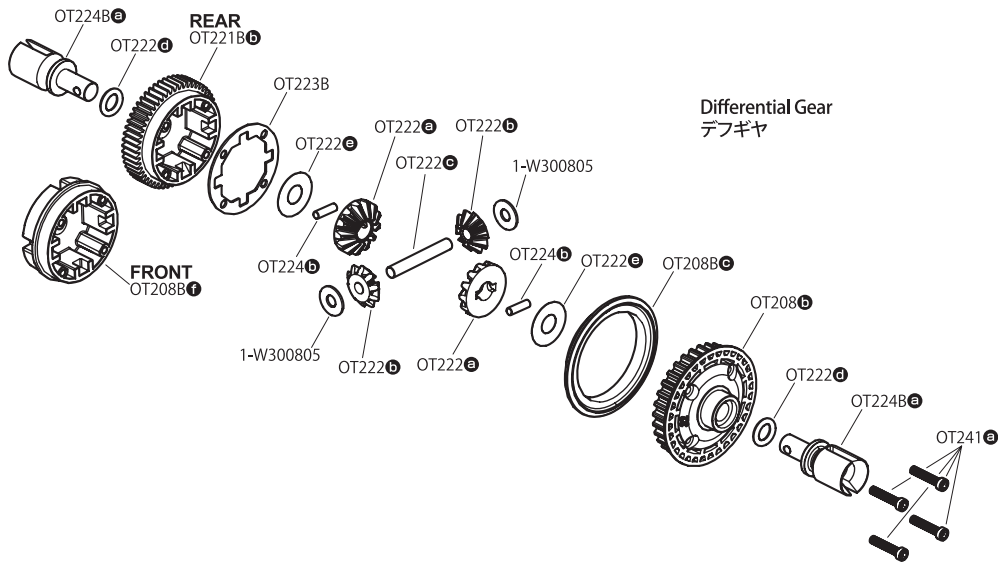

Exploded View
分解図

Rear Shock
リヤショック
OTW152

Front Shock
フロントショック
OTW151

Tire / Wheel
タイヤ/ホイール

GEAR RATIO CHART

Pinion 48 Pitch	Final Ratio
	Standard 61T
16	14.4
17	13.6
18	12.8
19	12.2
20	11.6
21	11.0
22	10.5
23	10.0
24	9.62
25	9.24
26	8.88
27	8.55
28	8.25
29	7.96
30	7.70
31	7.46

Kit Standard
キット標準