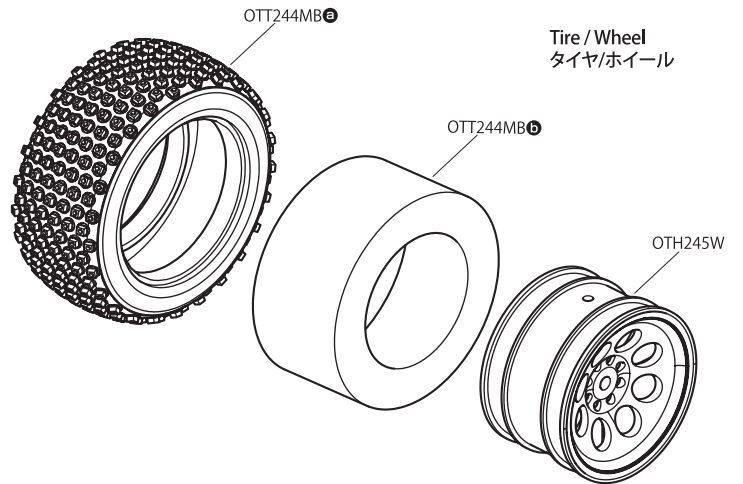

Exploded View
分解図

Rear Shock
リヤショック
OTW152

Front Shock
フロントショック
OTW151

Tire / Wheel
タイヤ/ホイール

GEAR RATIO CHART

Pinion 48 Pitch	Final Ratio
	Standard 61T
16	14.4
17	13.6
18	12.8
19	12.2
20	11.6
21	11.0
22	10.5
23	10.0
24	9.62
25	9.24
26	8.88
27	8.55
28	8.25
29	7.96
30	7.70
31	7.46

Kit Standard
キット標準