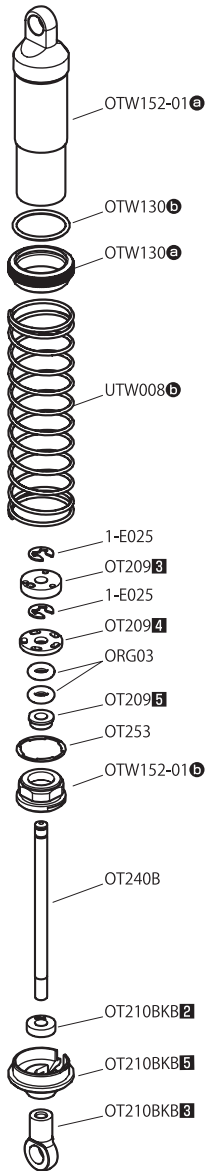

Exploded View
分解図

Rear Shock
リヤショック
OTW152

Front Shock
フロントショック
OTW151

Tire / Wheel
タイヤ/ホイール

GEAR RATIO CHART

Pinion 48 Pitch	Final Ratio
	Standard 61T
16	14.4
17	13.6
18	12.8
19	12.2
20	11.6
21	11.0
22	10.5
23	10.0
24	9.62
25	9.24
26	8.88
27	8.55
28	8.25
29	7.96
30	7.70
31	7.46

Kit Standard
キット標準