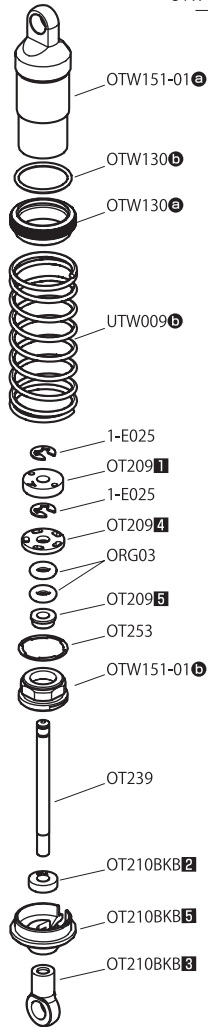

Exploded View
分解図

Rear Shock
リヤショック
OTW152

Front Shock
フロントショック
OTW151

Tire / Wheel
タイヤ/ホイール

GEAR RATIO CHART

Pinion 48 Pitch	Final Ratio
	Standard 61T
16	14.4
17	13.6
18	12.8
19	12.2
20	11.6
21	11.0
22	10.5
23	10.0
24	9.62
25	9.24
26	8.88
27	8.55
28	8.25
29	7.96
30	7.70
31	7.46

Kit Standard
キット標準