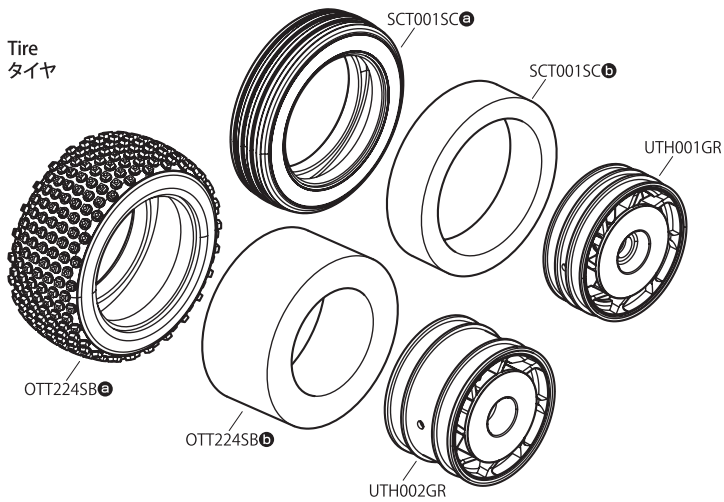

Exploded View
分解図

Exploded View 分解図

Pinion	GEAR RATIO CHART	
	Standard 57T	Option 51T
20	10.80	
21	10.29	
22	9.82	
23	9.39	
24	9.00	
25	8.64	Kit Standard キット標準
26	8.31	
27	8.00	7.16
28	7.72	6.90
29	7.45	6.67
30	7.20	6.44
31	6.97	6.24
32	6.75	6.04
33	6.55	5.86
34	6.35	5.69
35	6.17	5.52
36		5.37
37		5.22
38		5.09
39		4.96
40		4.83
41		4.71