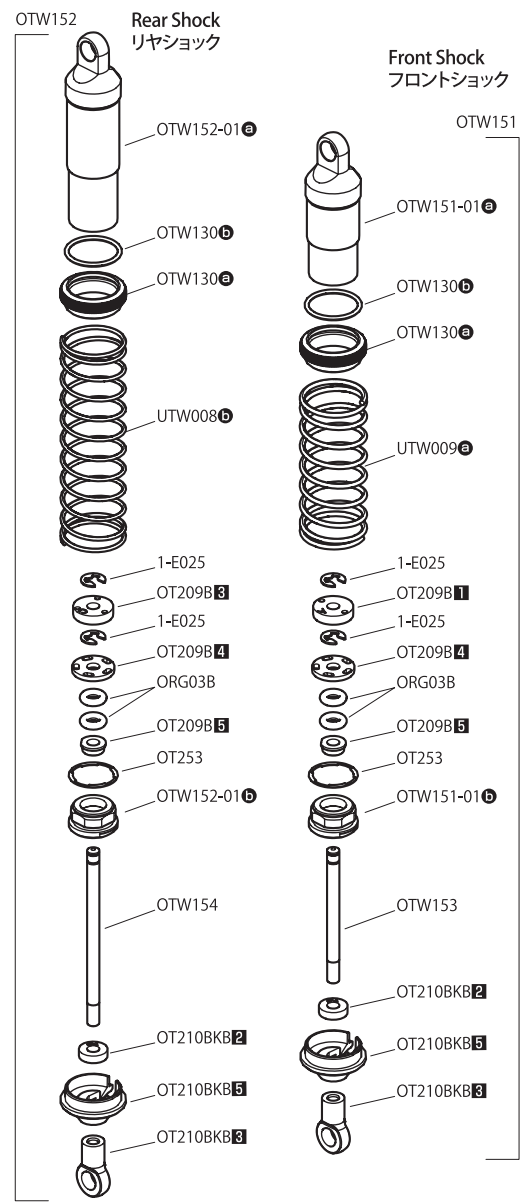

Exploded View
分解図

Exploded View 分解図

Pinion	GEAR RATIO CHART	
	Standard 57T	Option 51T
20	10.80	
21	10.29	
22	9.82	
23	9.39	
24	9.00	
25	8.64	Kit Standard キット標準
26	8.31	
27	8.00	7.16
28	7.72	6.90
29	7.45	6.67
30	7.20	6.44
31	6.97	6.24
32	6.75	6.04
33	6.55	5.86
34	6.35	5.69
35	6.17	5.52
36		5.37
37		5.22
38		5.09
39		4.96
40		4.83
41		4.71