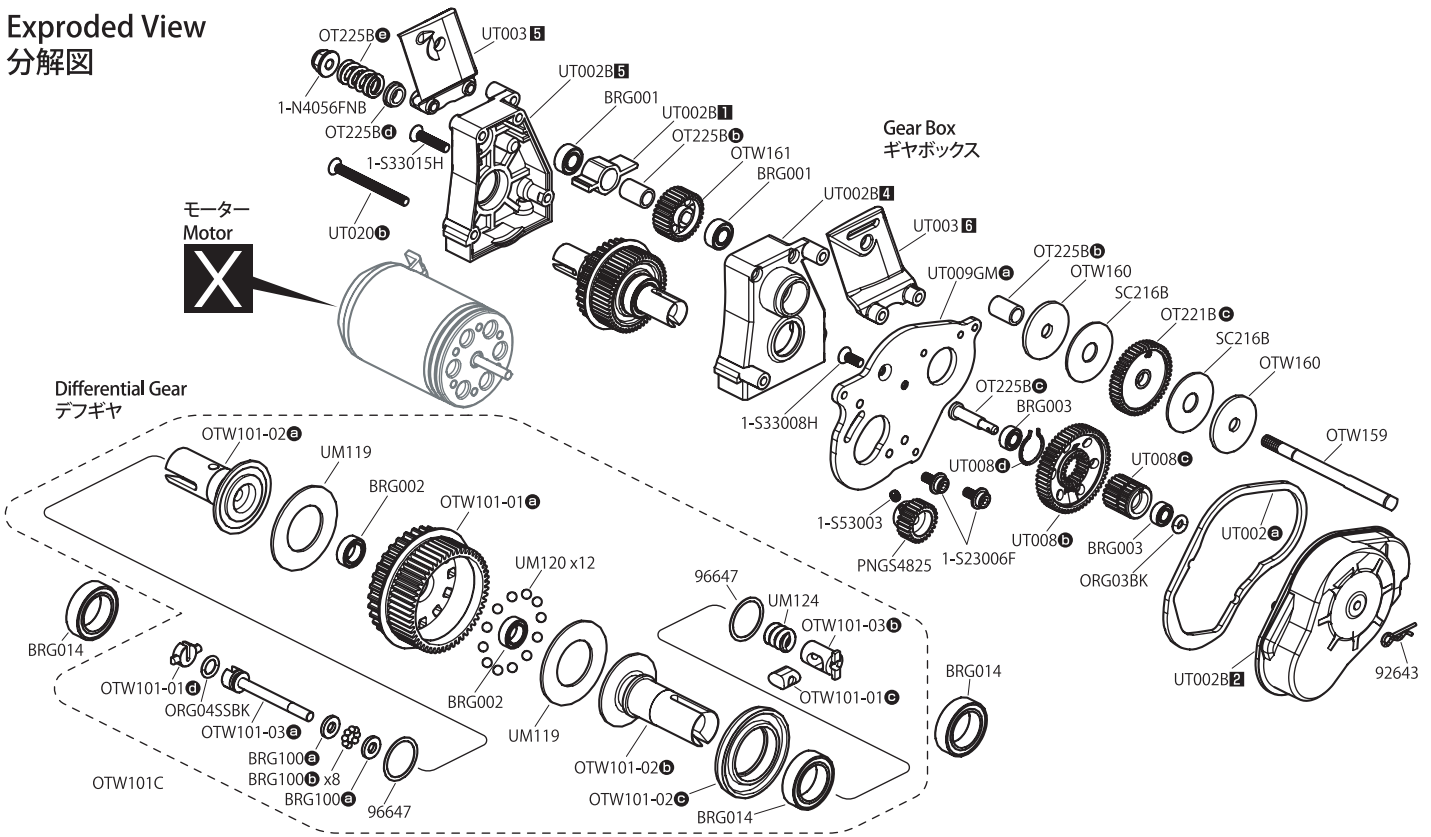

Exploded View
分解図

Exploded View 分解図

Pinion	GEAR RATIO CHART	
	Standard 57T	Option 51T
20	10.80	
21	10.29	
22	9.82	
23	9.39	
24	9.00	
25	8.64	Kit Standard キット標準
26	8.31	
27	8.00	7.16
28	7.72	6.90
29	7.45	6.67
30	7.20	6.44
31	6.97	6.24
32	6.75	6.04
33	6.55	5.86
34	6.35	5.69
35	6.17	5.52
36		5.37
37		5.22
38		5.09
39		4.96
40		4.83
41		4.71