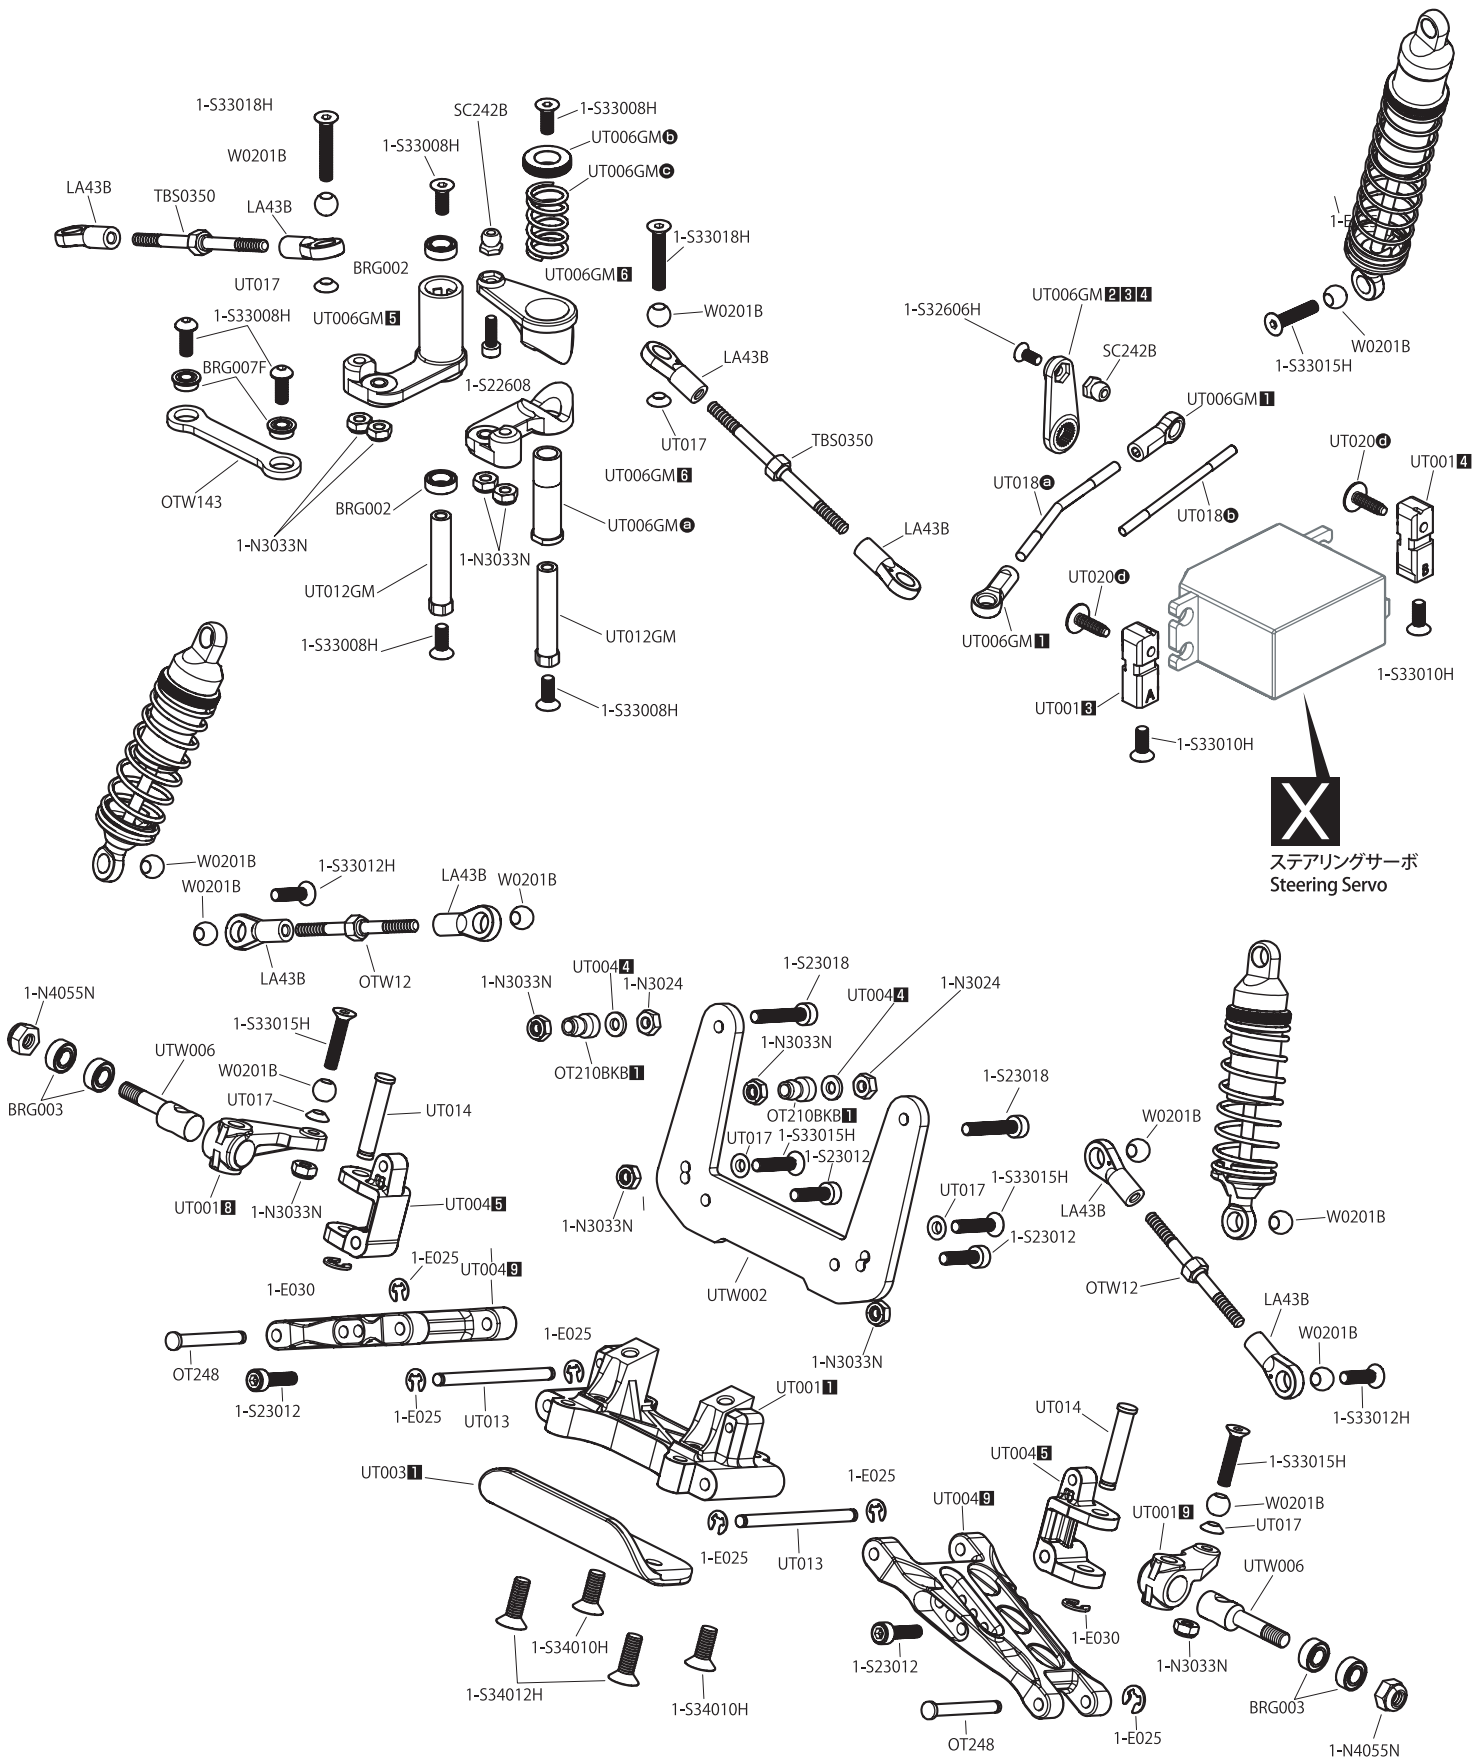

Exploded View
分解図

Exploded View 分解図

Pinion	GEAR RATIO CHART	
	Standard 57T	Option 51T
20	10.80	
21	10.29	
22	9.82	
23	9.39	
24	9.00	
25	8.64	Kit Standard キット標準
26	8.31	
27	8.00	7.16
28	7.72	6.90
29	7.45	6.67
30	7.20	6.44
31	6.97	6.24
32	6.75	6.04
33	6.55	5.86
34	6.35	5.69
35	6.17	5.52
36		5.37
37		5.22
38		5.09
39		4.96
40		4.83
41		4.71