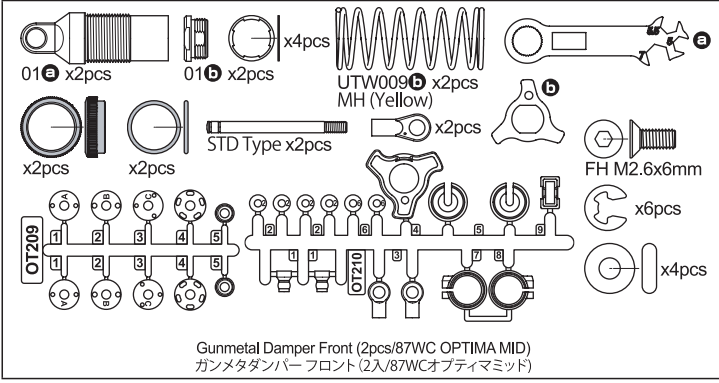

ULTIMA '87 WC Parts List

OTW151