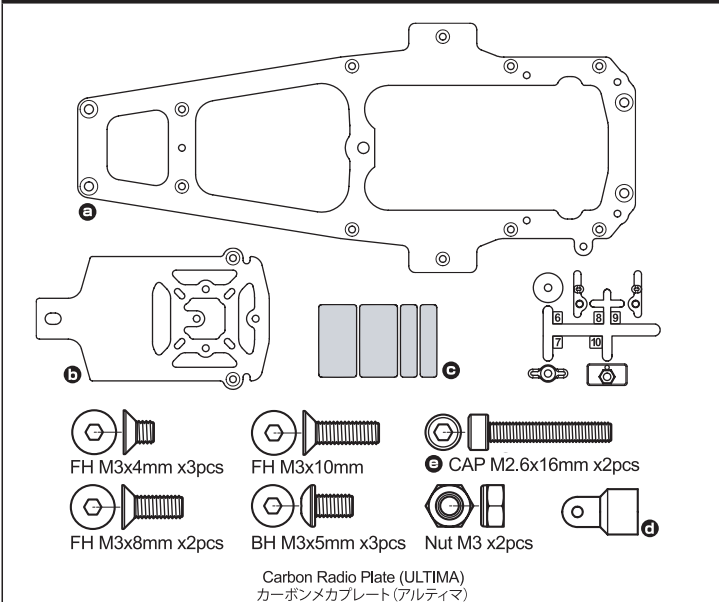

Carbon Front Shock Stay (ULTIMA)
カーボンフロントショックステー(アルティマ)

Carbon Rear Shock Stay (ULTIMA)
カーボンリアショックステー(アルティマ)

UTW004

Carbon Radio Plate (ULTIMA)
カーボンメカプレート(アルティマ)

PNGS4825

SIL0300-8