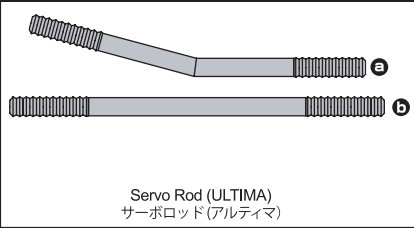

UT018

Servo Rod (ULTIMA)
サーボロッド(アルティマ)