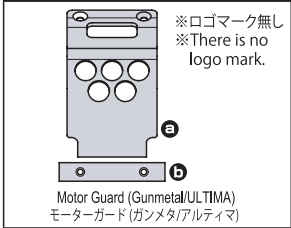

UT011GM

Motor Guard (Gunmetal/ULTIMA)
モーターガード(ガンメタ/アルティマ)

※ロゴマーク無し
※There is no logo mark.