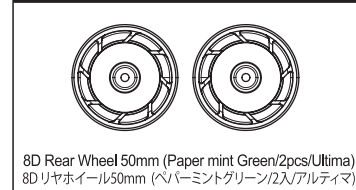

Wing (Paper mint Green/Javelin)
ウイング(ジャベリン)ペーパーミントグリーン

UTH002GR