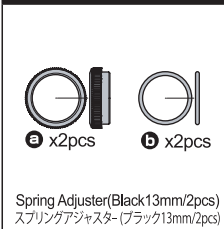

ULTIMA '87 WC Parts List

OTW151

OTW152

OTW151-01

OTW152-01

OTW130

OTW160

SC216B

OT253

OTW153

OTW154

OTW12

TBS0350

OTW159

OTW161

SC242B

UT017

W0201B

LA43B

UT012GM

UTW006

UM124

UT013

UT014

UT015

UT001

UT002B

UT003

UT006GM

UT004

UT008

UM119

SC246B