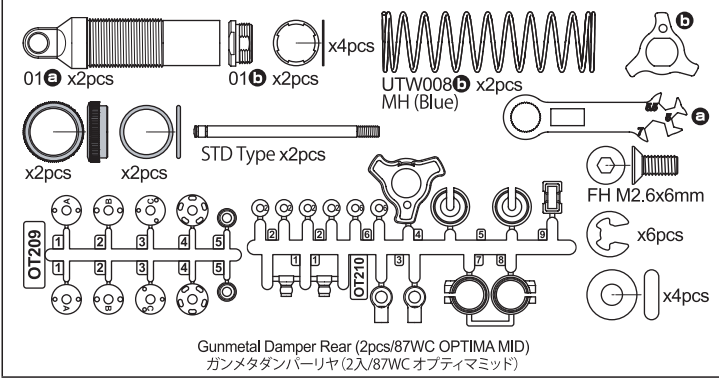

ULTIMA '87 WC Parts List

OTW151

OTW152

OTW151-01

OTW152-01

OTW130

OTW160

SC216B

OT253

OTW153

OTW154

OTW12

TBS0350

OTW159

OTW161

SC242B

UT017

W0201B

LA43B

UT012GM

UTW006

UM124

UT013

UT014

UT015

UT001

UT002B

UT003

UT006GM

UT004

UT008

UM119

SC246B