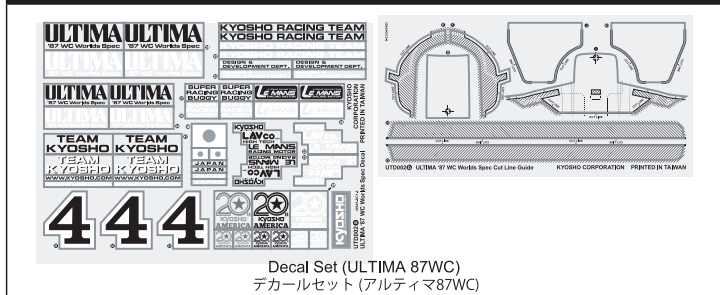

Non-Decoration Body (87WC OPTIMA Mid)
ノンデコレーションボディ(87WCオプティマミッド)

UTD002

Decal Set (ULTIMA 87WC)
デカールセット(アルティマ87WC)

※一部パーツ販売していないパーツがあります。
その場合、代替パーツ品番が記入されています。
Note that some parts are not sold as spare parts!

※スペア/オプションパーツ価格はWEBサイトをご覧ください。
Please see the website for spare & option parts prices.

www.kyosho.com