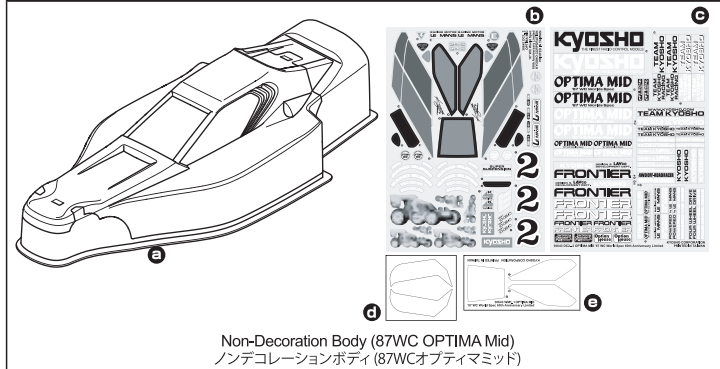

Block Tire 50x83x36mm S
ブロックタイヤ50x83x36mm S(オプティマ)

Front Tire (Soft/2pcs/with Inner/Scorpion 2014)
フロントタイヤ(ソフト/2入/インナー付/スコーピオン 2014)

OTB251