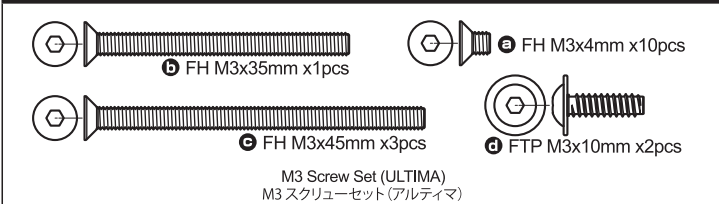

ULTIMA '87 WC Parts List

UT009GM

OTW143

UT010GM

UT011GM

※ロゴマーク無し
※There is no logo mark.

UT018

UT020

UTW002

UTW003

UTW004

PNGS4825

SIL0300-8

96512

OTW150-01

OT252GR

UTH001GR

UTH002GR

OTT244SB

SCT001SC

OTB251

UTD002

※一部パーツ販売していないパーツがあります。
その場合、代替パーツ品番が記入されています。
Note that some parts are not sold as spare parts!

※スペア/オプションパーツ価格はWEBサイトをご覧ください。
Please see the website for spare & option parts prices.

www.kyosho.com