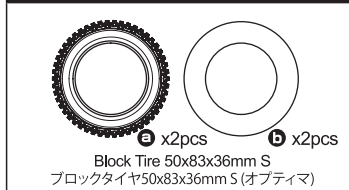

8D Front Wheel (Paper mint Green/2pcs/Ultima)
8D フロントホイール(ペーパーミントグリーン/2入/アルティマ)

OTT244SB