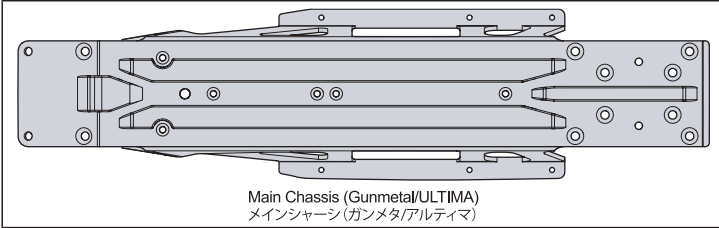

Motor Plate (Gunmetal/ULTIMA)
モータープレート(アルティマ)

BB 3x6x2.5 x2pcs
HD ST Link Set (OPTIMA Mid)
HD STリンクセット(オプティマミッド)

UT010GM

Main Chassis (Gunmetal/ULTIMA)
メインシャーシ(ガンメタ/アルティマ)