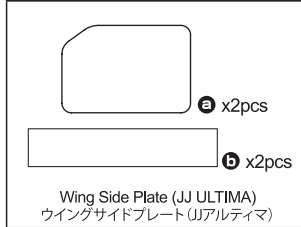

ULTIMA '87 WC Parts List

UT009GM

OTW143

UT010GM

UT011GM

※ロゴマーク無し
※There is no logo mark.

UT018

UT020

UTW002

UTW003

UTW004

PNGS4825

SIL0300-8

96512

OTW150-01

OT252GR

UTH001GR

UTH002GR

OTT244SB

SCT001SC

OTB251

UTD002

※一部パーツ販売していないパーツがあります。
その場合、代替パーツ品番が記入されています。
Note that some parts are not sold as spare parts!

※スペア/オプションパーツ価格はWEBサイトをご覧ください。
Please see the website for spare & option parts prices.

www.kyosho.com