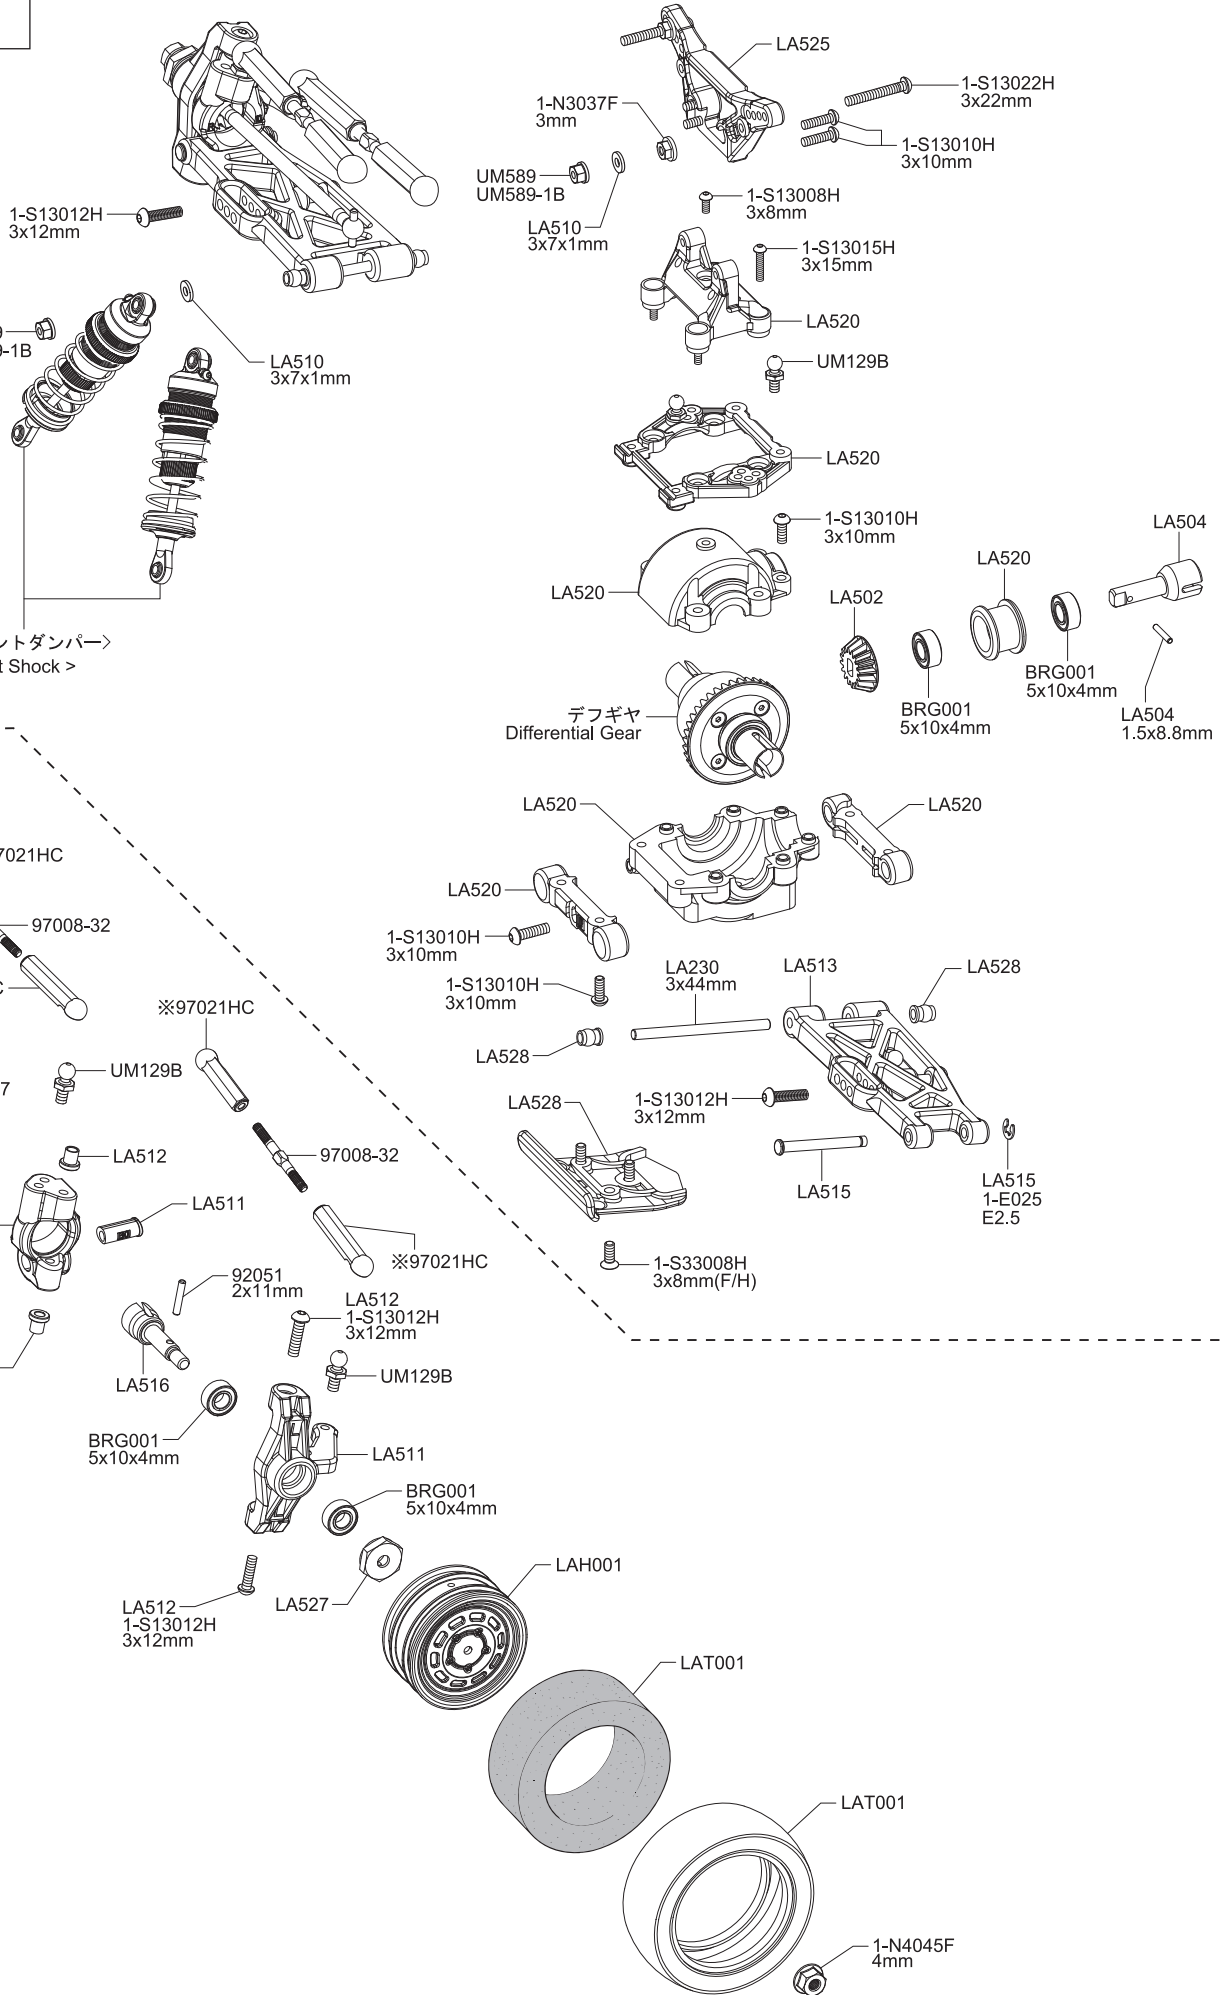

# 分解図 Exploded View

フロント  
Front

分解図 Exploded View

サーボセイバー  
Servo Saver

シャシー  
Chassis

デフギヤ  
Differential Gear

スリッパークラッチ  
Slipper Clutch

※一部パーツ販売していないパーツがあります。  
その場合、代替パーツ品番が記入されています。  
Note that some parts are not sold as spare parts!

▶ LA204を使用する際は、4.8x7x2mmアルミカラーは使用しません。  
When using the LA204, please take out 4.8x7x2mm aluminum collar.

オイルダンパー  
Oil Shock

※ダンパーケースとダンパーキャップは、従来品のUM753およびUM753-1Bとは互換性はありません。  
Shock case and shock cap are not compatible with UM753 and UM753-1B.