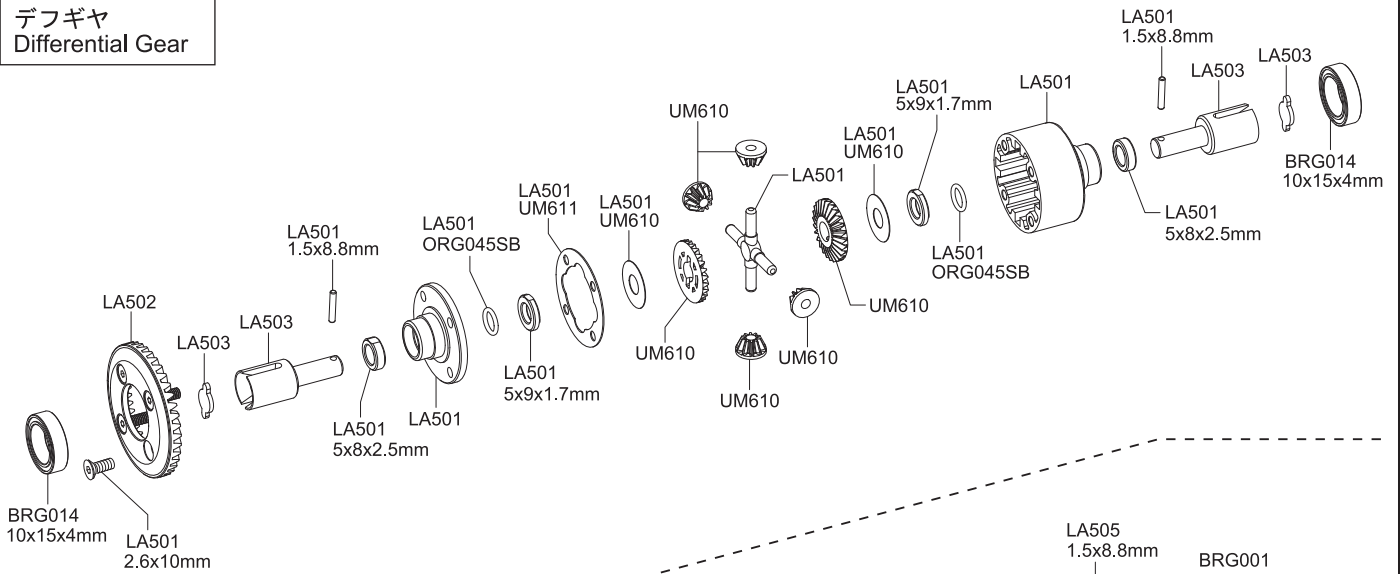

# 分解図 Exploded View

フロント  
Front

分解図 Exploded View

サーボセイバー  
Servo Saver

シャシー  
Chassis

デフギヤ  
Differential Gear

スリッパークラッチ  
Slipper Clutch

※一部パーツ販売していないパーツがあります。  
その場合、代替パーツ品番が記入されています。  
Note that some parts are not sold as spare parts!

▶ LA204を使用する際は、4.8x7x2mmアルミカラーは使用しません。  
When using the LA204, please take out 4.8x7x2mm aluminum collar.

オイルダンパー  
Oil Shock

※ダンパーケースとダンパーキャップは、従来品のUM753およびUM753-1Bとは互換性はありません。  
Shock case and shock cap are not compatible with UM753 and UM753-1B.