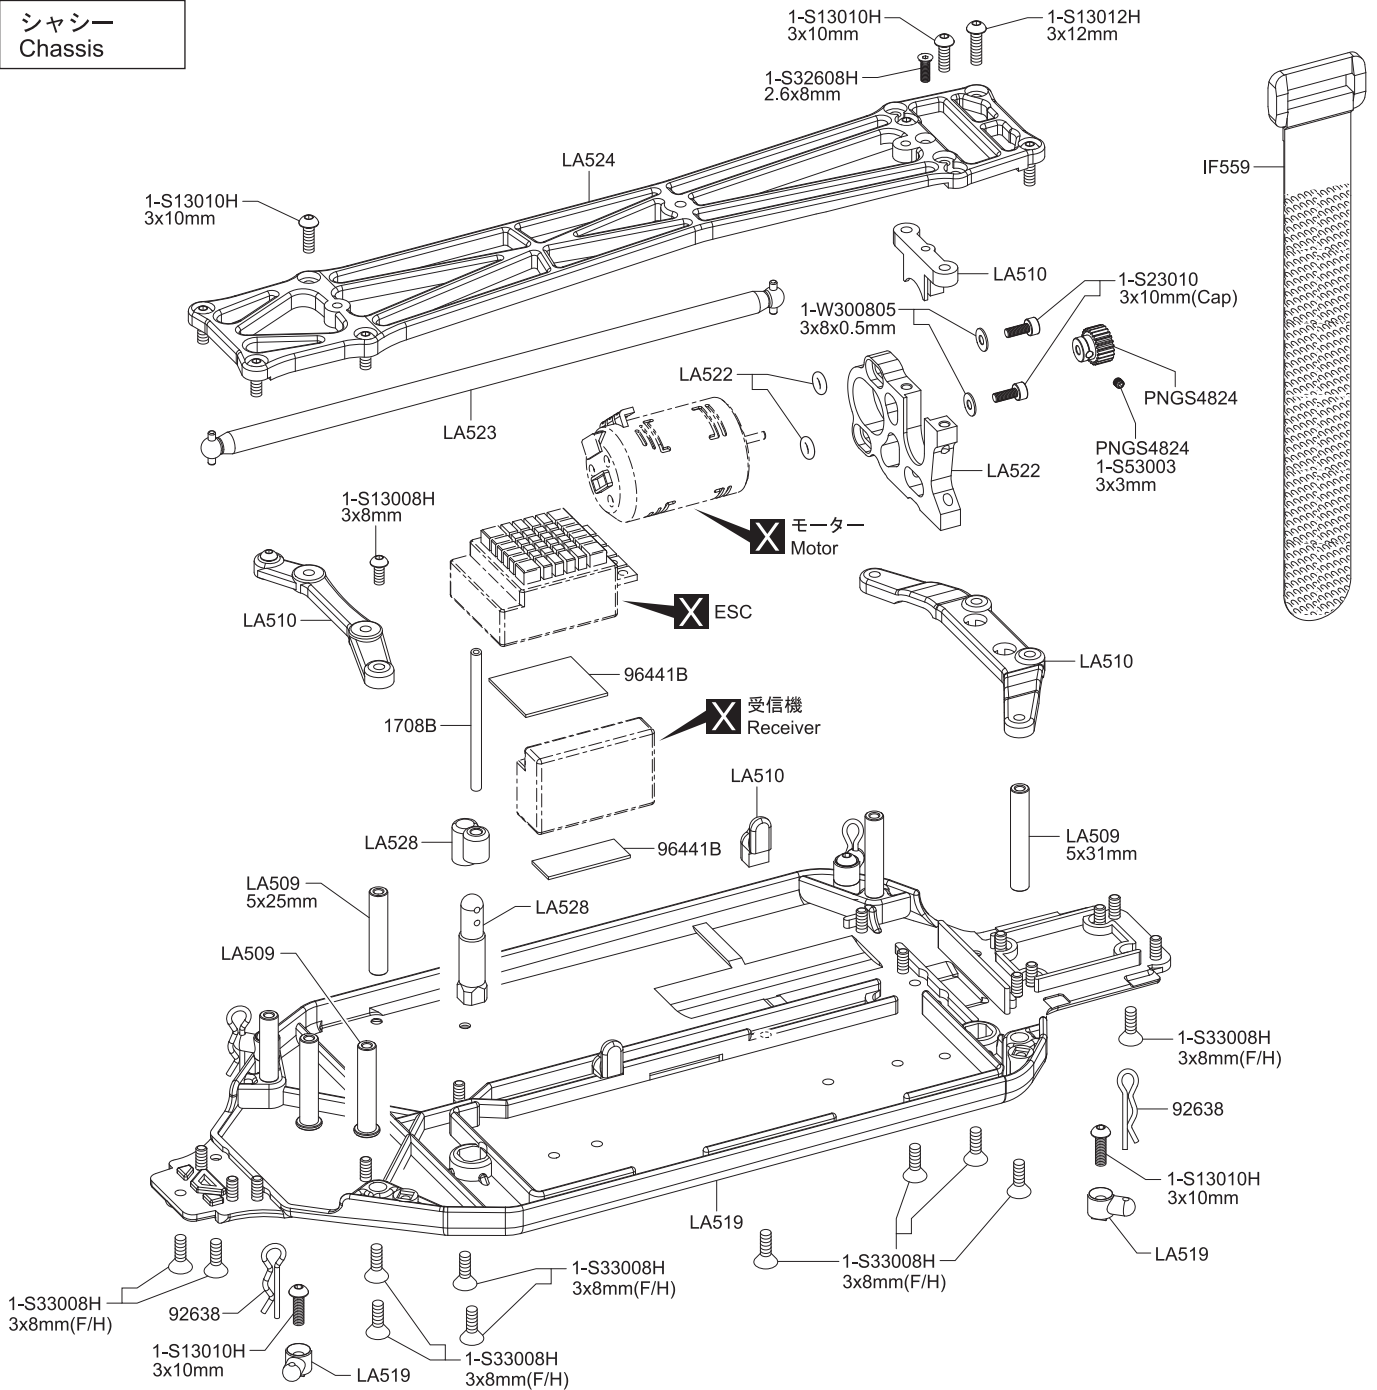

# 分解図 Exploded View

フロント  
Front

分解図 Exploded View

サーボセイバー  
Servo Saver

シャシー  
Chassis

デフギヤ  
Differential Gear

スリッパークラッチ  
Slipper Clutch

※一部パーツ販売していないパーツがあります。  
その場合、代替パーツ品番が記入されています。  
Note that some parts are not sold as spare parts!

▶ LA204を使用する際は、4.8x7x2mmアルミカラーは使用しません。  
When using the LA204, please take out 4.8x7x2mm aluminum collar.

オイルダンパー  
Oil Shock

※ダンパーケースとダンパーキャップは、従来品のUM753およびUM753-1Bとは互換性はありません。  
Shock case and shock cap are not compatible with UM753 and UM753-1B.