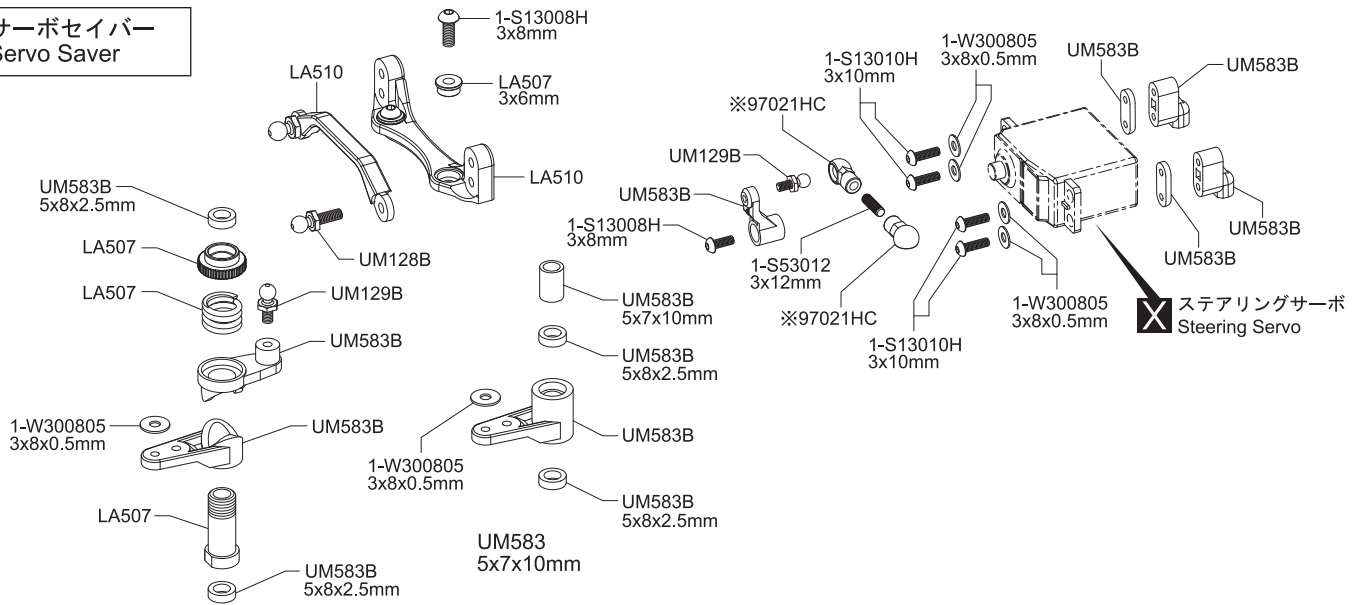

# 分解図 Exploded View

フロント  
Front

分解図 Exploded View

サーボセイバー  
Servo Saver

シャシー  
Chassis

デフギヤ  
Differential Gear

スリッパークラッチ  
Slipper Clutch

※一部パーツ販売していないパーツがあります。  
その場合、代替パーツ品番が記入されています。  
Note that some parts are not sold as spare parts!

▶ LA204を使用する際は、4.8x7x2mmアルミカラーは使用しません。  
When using the LA204, please take out 4.8x7x2mm aluminum collar.

オイルダンパー  
Oil Shock

※ダンパーケースとダンパーキャップは、従来品のUM753およびUM753-1Bとは互換性はありません。  
Shock case and shock cap are not compatible with UM753 and UM753-1B.