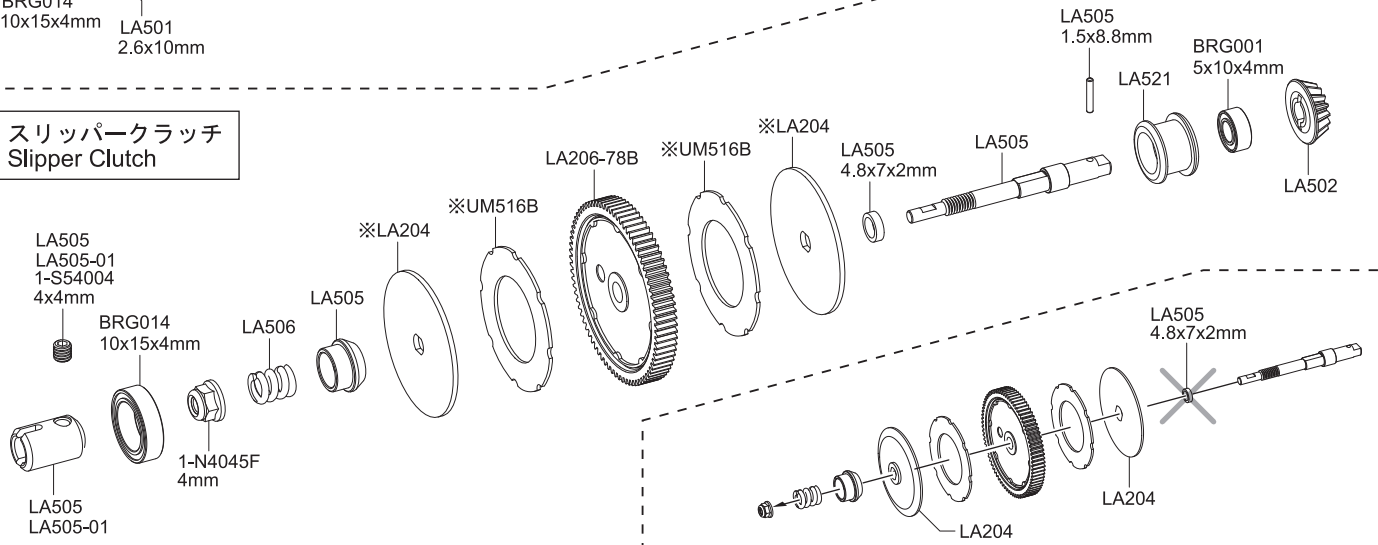

# 分解図 Exploded View

フロント  
Front

分解図 Exploded View

サーボセイバー  
Servo Saver

シャシー  
Chassis

デフギヤ  
Differential Gear

スリッパークラッチ  
Slipper Clutch

※一部パーツ販売していないパーツがあります。  
その場合、代替パーツ品番が記入されています。  
Note that some parts are not sold as spare parts!

▶ LA204を使用する際は、4.8x7x2mmアルミカラーは使用しません。  
When using the LA204, please take out 4.8x7x2mm aluminum collar.

オイルダンパー  
Oil Shock

※ダンパーケースとダンパーキャップは、従来品のUM753およびUM753-1Bとは互換性はありません。  
Shock case and shock cap are not compatible with UM753 and UM753-1B.