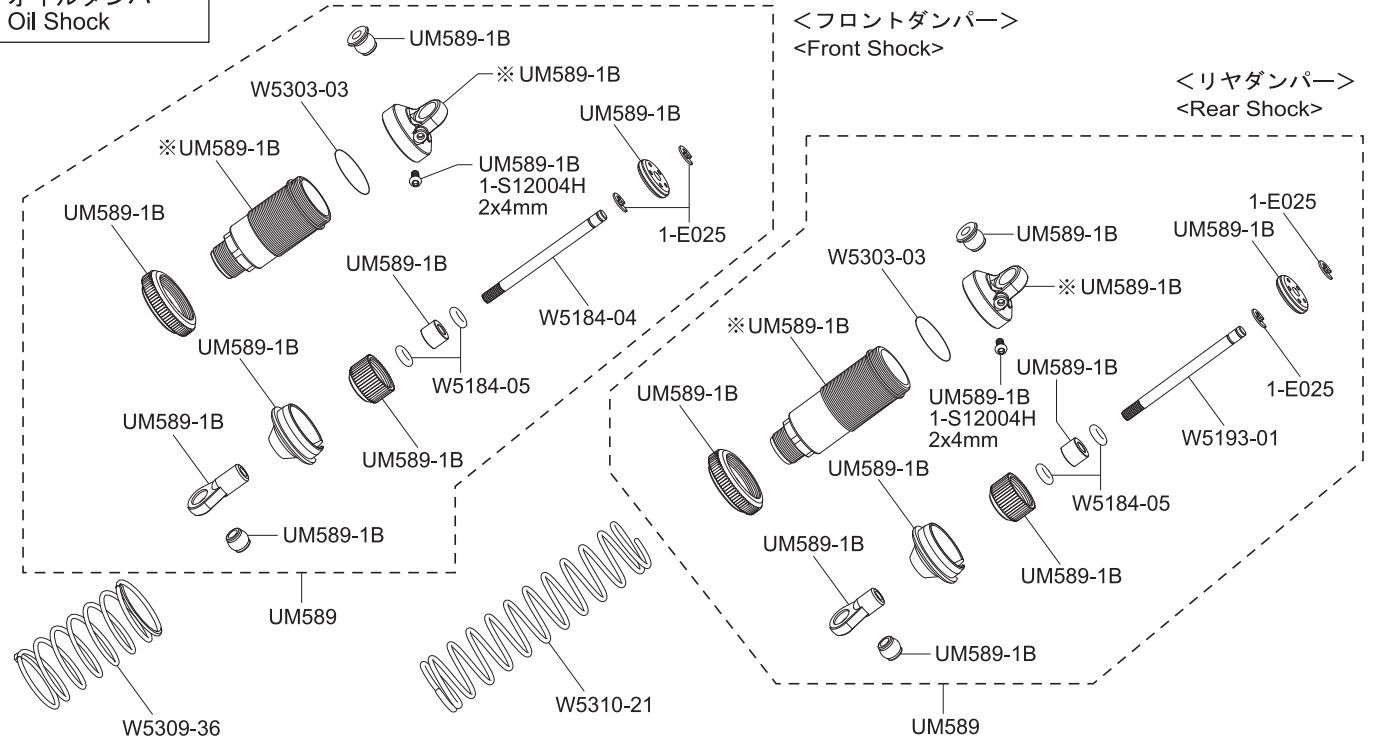

# 分解図 Exploded View

フロント  
Front

分解図 Exploded View

サーボセイバー  
Servo Saver

シャシー  
Chassis

デフギヤ  
Differential Gear

スリッパークラッチ  
Slipper Clutch

※一部パーツ販売していないパーツがあります。  
その場合、代替パーツ品番が記入されています。  
Note that some parts are not sold as spare parts!

▶ LA204を使用する際は、4.8x7x2mmアルミカラーは使用しません。  
When using the LA204, please take out 4.8x7x2mm aluminum collar.

オイルダンパー  
Oil Shock

※ダンパーケースとダンパーキャップは、従来品のUM753およびUM753-1Bとは互換性はありません。  
Shock case and shock cap are not compatible with UM753 and UM753-1B.