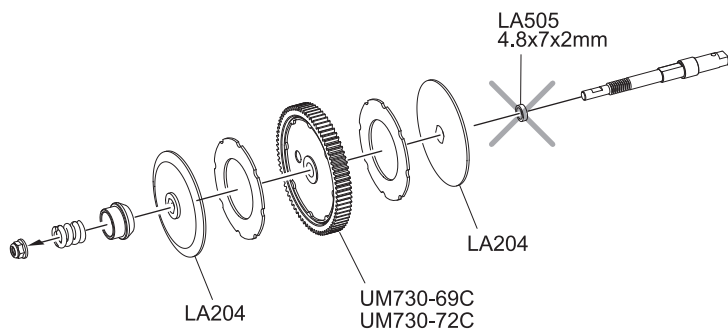

▶ UM730-69Cの69TスパークギヤまたはUMW730-72Cの72Tスパークギヤを使用する際は、LA204のドライブディスクを併用してください。
また、LA204を使用する際は、4.8x7x2mmアルミカラーは使用しません。
When using UMW730-69C Spur Gear or the UMW730-72C 72T Spur Gear, please use the LA204 Drive Disc together.
When using the LA204, please take out 4.8x7x2mm aluminum collar.

<ギヤレシオ表>
< Gear ratio table >

	69	72	76	78	80	82
16				12.19	12.50	12.81
17			11.18	11.47	11.76	12.06
18			10.56	10.83	11.11	11.39
19			10.00	10.26	10.53	10.79
20			9.50	9.75	10.00	10.25
21		8.57	9.05	9.29	9.52	9.76
22		8.18	8.64	8.86	9.09	9.32
23		7.83	8.26	8.48	8.70	8.91
24	7.19	7.50	7.92	8.13	8.33	8.54
25	6.90	7.20	7.60	7.80	8.00	
26	6.63	6.92	7.31	7.50	7.69	
27	6.39	6.67	7.04	7.22		
28	6.16	6.43	6.79	6.96		
29	5.95	6.21	6.55	6.72		
30	5.75	6.00	6.33			
31	5.56	5.81				
32	5.39	5.63				
33	5.23	5.45				
34	5.07	5.29				
35	4.93					
36	4.79