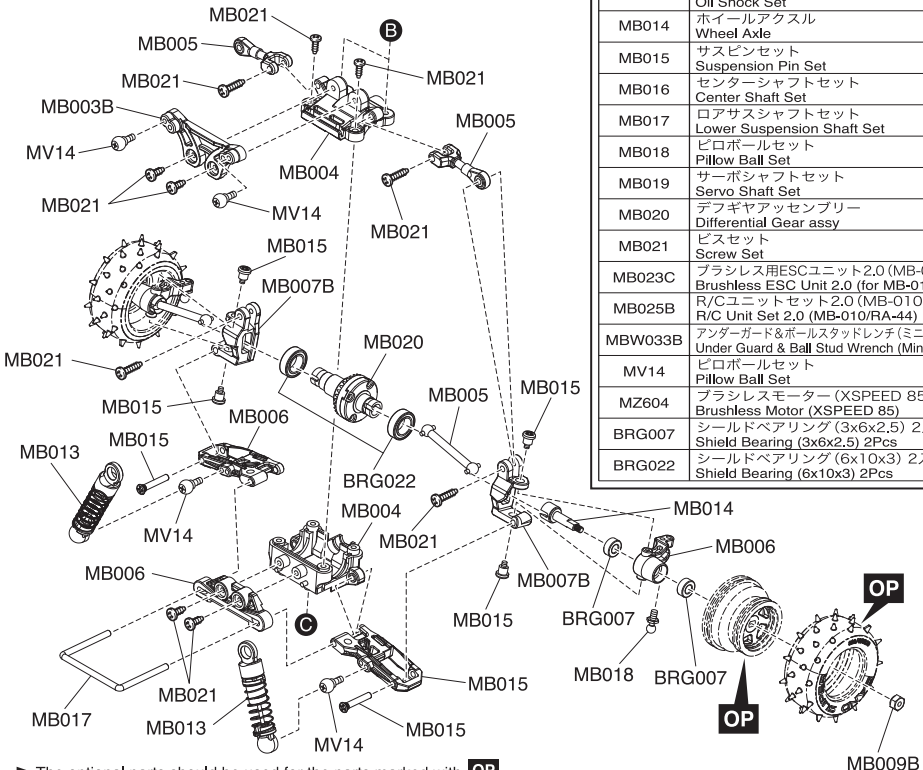

Exploded View / Explosionszeichnung Eclaté / Despiece / 分解図

Spare Parts / Ersatzteile / Pieces detachees. / Repuestos / スペアパーツ

No. 品番	Description パーツ名
MB001-1	メインシャシー Main Chassis
MB003B	バッテリーホルダーセット Battery Holder Set
MB004	バルクヘッドセット Bulkhead Set
MB005	サスペンションロッドセット Suspension Rod Set
MB006	サスアームセット Suspension Arm Set
MB007B	フロントハブキャリアセット Front Hub Carrier Set
MB008	サーボプレートセット Servo Plate Set
MB008-1	サーボビスセット (1.0x2,5mm/10入) Servo Screw Set (1.0x2,5mm/10pcs)
MB009B	サーボセイバーセット Servo Saver Set
MB010	サーボギヤセット Servo Gear Set
MB011	ピニオン&スパーギヤセット Pinion & Spur Gear Set
MB012B	モーターマウントセット Motor Mount Set
MB013	オイルダンパーセット Oil Shock Set
MB014	ホイールアクスル Wheel Axle
MB015	サスピンセット Suspension Pin Set
MB016	センターシャフトセット Center Shaft Set
MB017	ロアサスシャフトセット Lower Suspension Shaft Set
MB018	ピロボールセット Pillow Ball Set
MB019	サーボシャフトセット Servo Shaft Set
MB020	デフギヤアッセンブリー Differential Gear Assy
MB021	ビスセット Screw Set
MB023C	ブラシレス用ESCユニット2.0 (MB-010/011) Brushless ESC Unit 2.0 (for MB-010/011)
MB025B	R/Cユニットセット2.0 (MB-010/RA-44) R/C Unit Set 2.0 (MB-010/RA-44)
MBW033B	アンダーガード&ボールスタッドレンチ (ミニッツバギー) Under Guard & Ball Stud Wrench (Mini-Z Buggy)
MV14	ピロボールセット Pillow Ball Set
MZ604	ブラシレスモーター (XSPEED 85) Brushless Motor (XSPEED 85)
BRG007	シールドベアリング (3x6x2,5) 2入 Shield Bearing (3x6x2,5) 2Pcs
BRG022	シールドベアリング (6x10x3) 2入 Shield Bearing (6x10x3) 2Pcs

▶ The optional parts should be used for the parts marked with **OP**.

▶ Die Tuningteile sollen die mit **OP** markierten Teile ersetzen.

▶ Vous pouvez remplacer les pièces **OP** par des pièces options

▶ Las piezas opcionales deben ser utilizadas en las piezas marcadas con **OP**

▶ **OP** の印が付いたパーツはオプションパーツをご利用ください。