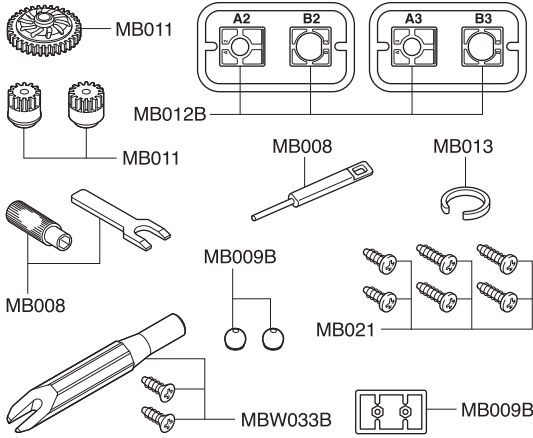

Exploded View / Explosionszeichnung Eclaté / Despiece / 分解図

Spare Parts / Ersatzteile / Pieces detachees. / Repuestos / スペアパーツ

No. 品番	Description パーツ名
MB001-1	メインシャシー Main Chassis
MB003B	バッテリーホルダーセット Battery Holder Set
MB004	バルクヘッドセット Bulkhead Set
MB005	サスペンションロッドセット Suspension Rod Set
MB006	サスアームセット Suspension Arm Set
MB007B	フロントハブキャリアセット Front Hub Carrier Set
MB008	サーボプレートセット Servo Plate Set
MB008-1	サーボビスセット (1.0x2,5mm/10入) Servo Screw Set (1.0x2,5mm/10pcs)
MB009B	サーボセイバーセット Servo Saver Set
MB010	サーボギヤセット Servo Gear Set
MB011	ピニオン&スパーギヤセット Pinion & Spur Gear Set
MB012B	モーターマウントセット Motor Mount Set
MB013	オイルダンパーセット Oil Shock Set
MB014	ホイールアクスル Wheel Axle
MB015	サスピンセット Suspension Pin Set
MB016	センターシャフトセット Center Shaft Set
MB017	ロアサスシャフトセット Lower Suspension Shaft Set
MB018	ピロボールセット Pillow Ball Set
MB019	サーボシャフトセット Servo Shaft Set
MB020	デフギヤアッセンブリー Differential Gear Assy
MB021	ビスセット Screw Set
MB023C	ブラシレス用ESCユニット2.0 (MB-010/011) Brushless ESC Unit 2.0 (for MB-010/011)
MB025B	R/Cユニットセット2.0 (MB-010/RA-44) R/C Unit Set 2.0 (MB-010/RA-44)
MBW033B	アンダーガード&ボールスタッドレンチ (ミニッツバギー) Under Guard & Ball Stud Wrench (Mini-Z Buggy)
MV14	ピロボールセット Pillow Ball Set
MZ604	ブラシレスモーター (XSPEED 85) Brushless Motor (XSPEED 85)
BRG007	シールドベアリング (3x6x2,5) 2入 Shield Bearing (3x6x2,5) 2Pcs
BRG022	シールドベアリング (6x10x3) 2入 Shield Bearing (6x10x3) 2Pcs

▶ The optional parts should be used for the parts marked with **OP**.

▶ Die Tuningteile sollen die mit **OP** markierten Teile ersetzen.

▶ Vous pouvez remplacer les pièces **OP** par des pièces options

▶ Las piezas opcionales deben ser utilizadas en las piezas marcadas con **OP**

▶ **OP** の印が付いたパーツはオプションパーツをご利用ください。