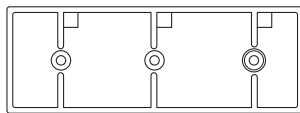

Exploded View / Explosionszeichnung Eclaté / Despiece / 分解図

メーカー指定の純正部品を使用して
安全にR/Cを楽しみましょう。

RM
type

MZ216B

MZ6BK

MZ703

- ▶ The optional parts should be used for the parts marked with **OP**.
- ▶ Die Tuningteile sollen die mit **OP** markierten Teile ersetzen.
- ▶ Vous pouvez remplacer les pièces **OP** par des pièces options.
- ▶ Las piezas opcionales deben ser utilizadas en las piezas marcadas con **OP**.
- ▶ **OP**の印が付いたパーツはオプションパーツをご利用ください。