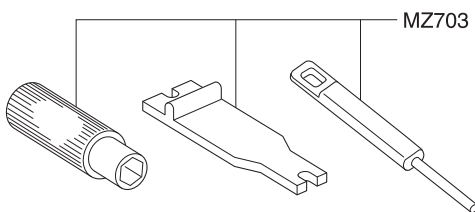

Exploded View / Explosionszeichnung Eclaté / Despiece / 分解図

メーカー指定の純正部品を使用して
安全にR/Cを楽しみましょう。

RM
type

MZ216B

MZ6BK

MZ703

- ▶ The optional parts should be used for the parts marked with **OP**.
- ▶ Die Tuningteile sollen die mit **OP** markierten Teile ersetzen.
- ▶ Vous pouvez remplacer les pièces **OP** par des pièces options.
- ▶ Las piezas opcionales deben ser utilizadas en las piezas marcadas con **OP**.
- ▶ **OP**の印が付いたパーツはオプションパーツをご利用ください。

Exploded View / Explosionszeichnung Eclaté / Despiece / 分解図

メーカー指定の純正部品を使用して
安全にR/Cを楽しみましょう。

HM
type

- ▶ The optional parts should be used for the parts marked with **OP**.
- ▶ Die Tuningteile sollen die mit **OP** markierten Teile ersetzen.
- ▶ Vous pouvez remplacer les pièces **OP** par des pièces options.
- ▶ Las piezas opcionales deben ser utilizadas en las piezas marcadas con **OP**.
- ▶ **OP**の印が付いたパーツはオプションパーツをご利用ください。