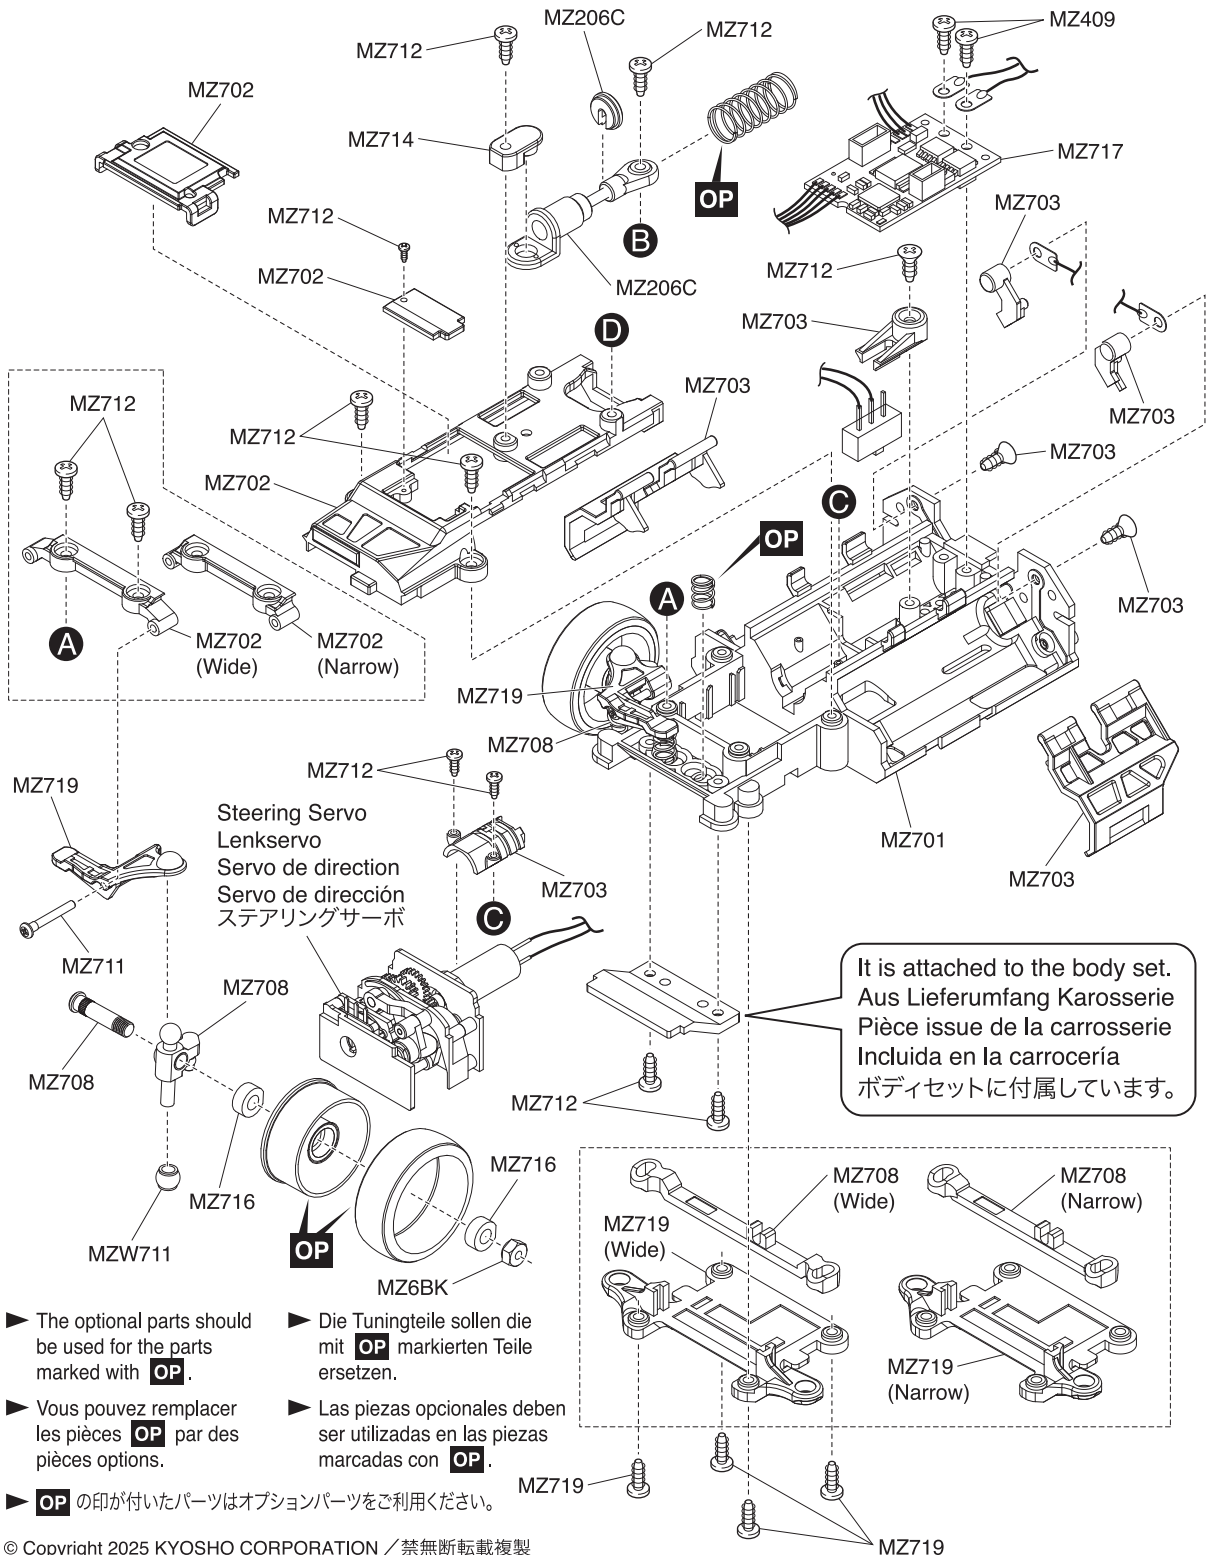

Exploded View / Explosionszeichnung Eclaté / Despiece / 分解図

メーカー指定の純正部品を使用して
安全にR/Cを楽しみましょう。

Steering Servo / Lenkservo / Servo de direction
Servo de dirección / ステアリングサーボ

- ▶ The optional parts should be used for the parts marked with **OP**.
- ▶ Die Tuningteile sollen die mit **OP** markierten Teile ersetzen.
- ▶ Vous pouvez remplacer les pièces **OP** par des pièces options.
- ▶ Las piezas opcionales deben ser utilizadas en las piezas marcadas con **OP**.
- ▶ **OP** の印が付いたパーツはオプションパーツをご利用ください。

Exploded View / Explosionszeichnung Eclaté / Despiece / 分解図

メーカー指定の純正部品を使用して
安全にR/Cを楽しみましょう。

It is attached to the body set.
Aus Lieferumfang Karosserie
Pièce issue de la carrosserie
Incluida en la carrocería
ボディセットに付属しています。

Exploded View / Explosionszeichnung Eclaté / Despiece / 分解図

MM
type

メーカー指定の純正部品を使用して
安全にR/Cを楽しみましょう。

- ▶ The optional parts should be used for the parts marked with **OP**.
- ▶ Die Tuningteile sollen die mit **OP** markierten Teile ersetzen.
- ▶ Vous pouvez remplacer les pièces **OP** par des pièces options.
- ▶ Las piezas opcionales deben ser utilizadas en las piezas marcadas con **OP**.
- ▶ **OP**の印が付いたパーツはオプションパーツをご利用ください。

Exploded View / Explosionszeichnung Eclaté / Despiece / 分解図

メーカー指定の純正部品を使用して
安全にR/Cを楽しみましょう。

HM
type

- ▶ The optional parts should be used for the parts marked with **OP**.
- ▶ Die Tuningteile sollen die mit **OP** markierten Teile ersetzen.
- ▶ Vous pouvez remplacer les pièces **OP** par des pièces options.
- ▶ Las piezas opcionales deben ser utilizadas en las piezas marcadas con **OP**.
- ▶ **OP**の印が付いたパーツはオプションパーツをご利用ください。