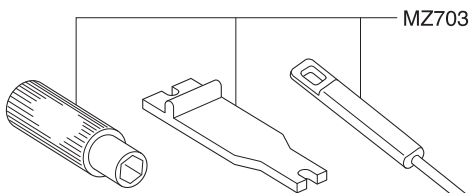

Exploded View / Explosionszeichnung Eclaté / Despiece / 分解図

メーカー指定の純正部品を使用して
安全にR/Cを楽しみましょう。

It is attached to the body set.
Aus Lieferumfang Karosserie
Pièce issue de la carrosserie
Incluida en la carrocería
ボディセットに付属しています。

Exploded View / Explosionszeichnung Eclaté / Despiece / 分解図

メーカー指定の純正部品を使用して
安全にR/Cを楽しみましょう。

LM
type

MZ305B

MZ6BK

MZ703

- ▶ The optional parts should be used for the parts marked with **OP**.
- ▶ Die Tuningteile sollen die mit **OP** markierten Teile ersetzen.
- ▶ Vous pouvez remplacer les pièces **OP** par des pièces options.
- ▶ Las piezas opcionales deben ser utilizadas en las piezas marcadas con **OP**.
- ▶ **OP**の印が付いたパーツはオプションパーツをご利用ください。