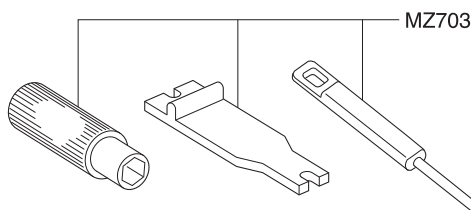

Exploded View / Explosionszeichnung Eclaté / Despiece / 分解図

メーカー指定の純正部品を使用して
安全にR/Cを楽しみましょう。

RM
type

MZ216B

MZ6BK

MZ703

- ▶ The optional parts should be used for the parts marked with **OP**.
- ▶ Die Tuningteile sollen die mit **OP** markierten Teile ersetzen.
- ▶ Vous pouvez remplacer les pièces **OP** par des pièces options.
- ▶ Las piezas opcionales deben ser utilizadas en las piezas marcadas con **OP**.
- ▶ **OP**の印が付いたパーツはオプションパーツをご利用ください。

Exploded View / Explosionszeichnung Eclaté / Despiece / 分解図

メーカー指定の純正部品を使用して
安全にR/Cを楽しみましょう。

HM
type

- ▶ The optional parts should be used for the parts marked with **OP**.
- ▶ Die Tuningteile sollen die mit **OP** markierten Teile ersetzen.
- ▶ Vous pouvez remplacer les pièces **OP** par des pièces options.
- ▶ Las piezas opcionales deben ser utilizadas en las piezas marcadas con **OP**.
- ▶ **OP**の印が付いたパーツはオプションパーツをご利用ください。