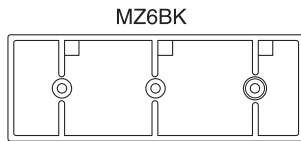

Exploded View / Explosionszeichnung Eclaté / Despiece / 分解図

メーカー指定の純正部品を使用して
安全にR/Cを楽しみましょう。

HM
type

- The optional parts should be used for the parts marked with **OP**.
- Die Tuningteile sollen die mit **OP** markierten Teile ersetzen.
- Vous pouvez remplacer les pièces **OP** par des pièces options.
- Las piezas opcionales deben ser utilizadas en las piezas marcadas con **OP**.
- **OP**の印が付いたパーツはオプションパーツをご利用ください。