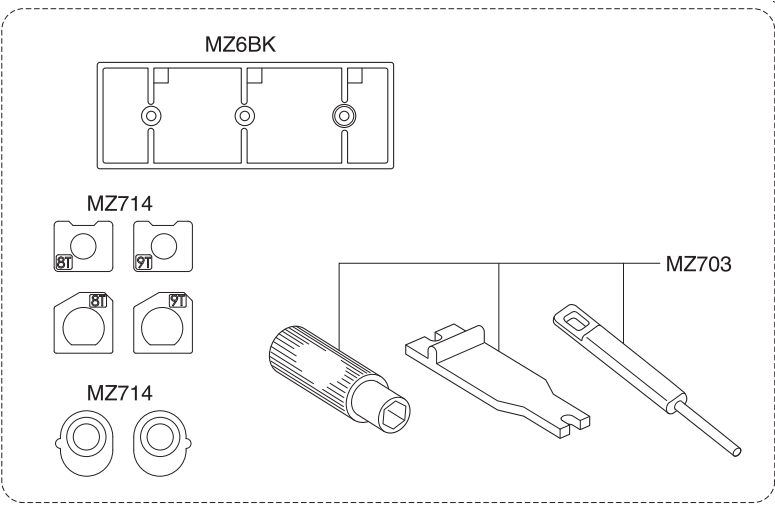

Exploded View / Explosionszeichnung Eclaté / Despiece / 分解図

MM
type

メーカー指定の純正部品を使用して
安全にR/Cを楽しみましょう。

- The optional parts should be used for the parts marked with **OP**.
- Die Tuningteile sollen die mit **OP** markierten Teile ersetzen.
- Vous pouvez remplacer les pièces **OP** par des pièces options.
- Las piezas opcionales deben ser utilizadas en las piezas marcadas con **OP**.
- **OP**の印が付いたパーツはオプションパーツをご利用ください。