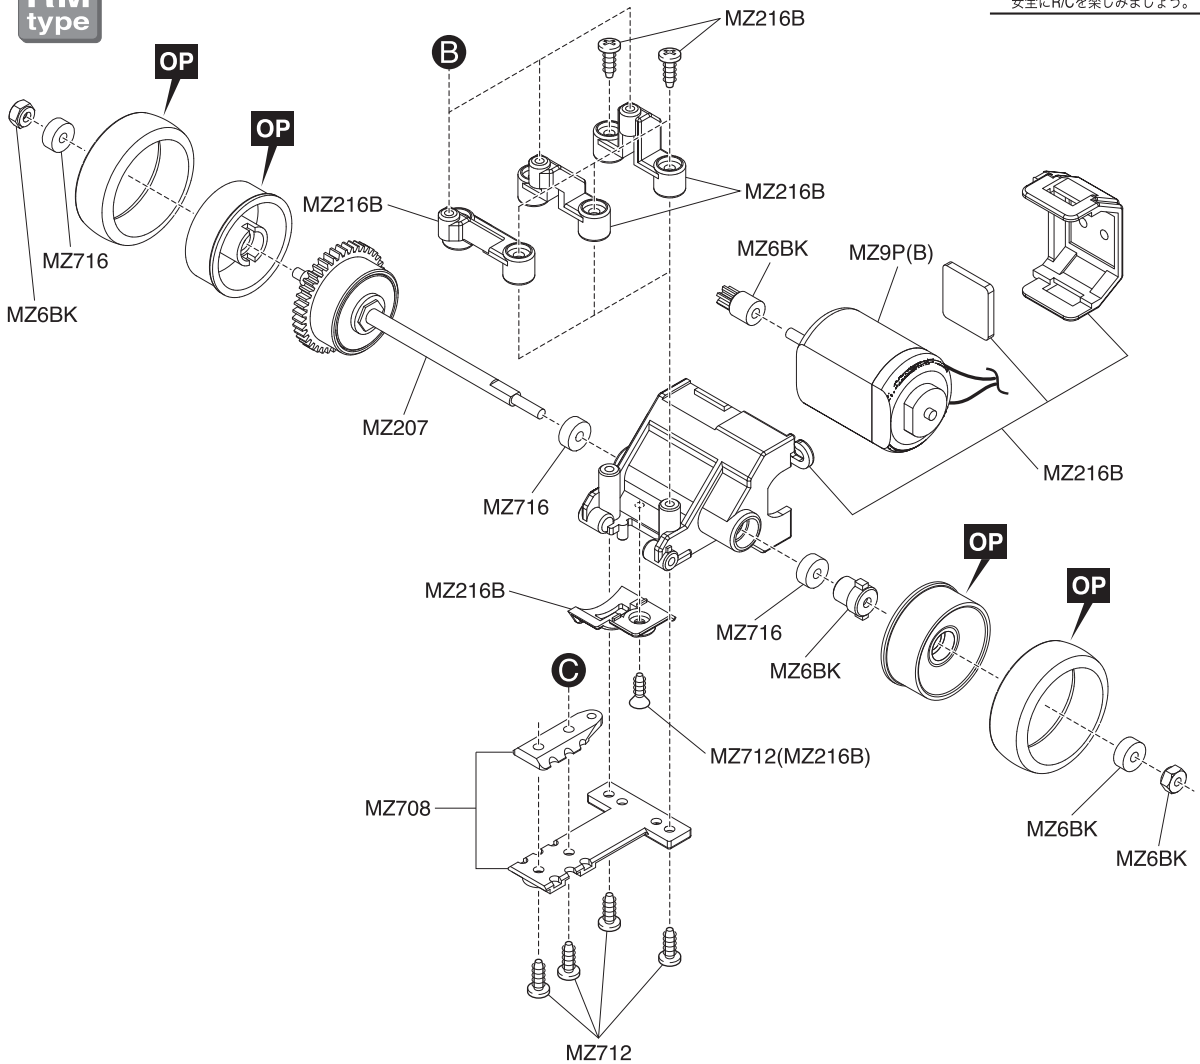

Exploded View / Explosionszeichnung Eclaté / Despiece / 分解図

メーカー指定の純正部品を使用して
安全にR/Cを楽しみましょう。

It is attached to the body set.
Aus Lieferumfang Karosserie
Pièce issue de la carrosserie
Incluida en la carrocería
ボディセットに付属しています。

Exploded View / Explosionszeichnung Eclaté / Despiece / 分解図

MM
type

メーカー指定の純正部品を使用して
安全にR/Cを楽しみましょう。

- ▶ The optional parts should be used for the parts marked with **OP**.
- ▶ Die Tuningteile sollen die mit **OP** markierten Teile ersetzen.
- ▶ Vous pouvez remplacer les pièces **OP** par des pièces options.
- ▶ Las piezas opcionales deben ser utilizadas en las piezas marcadas con **OP**.
- ▶ **OP**の印が付いたパーツはオプションパーツをご利用ください。

Exploded View / Explosionszeichnung Eclaté / Despiece / 分解図

メーカー指定の純正部品を使用して
安全にR/Cを楽しみましょう。

RM
type

MZ216B

MZ6BK

MZ703

- ▶ The optional parts should be used for the parts marked with **OP**.
- ▶ Die Tuningteile sollen die mit **OP** markierten Teile ersetzen.
- ▶ Vous pouvez remplacer les pièces **OP** par des pièces options.
- ▶ Las piezas opcionales deben ser utilizadas en las piezas marcadas con **OP**.
- ▶ **OP**の印が付いたパーツはオプションパーツをご利用ください。

Exploded View / Explosionszeichnung Eclaté / Despiece / 分解図

メーカー指定の純正部品を使用して
安全にR/Cを楽しみましょう。

HM
type

- ▶ The optional parts should be used for the parts marked with **OP**.
- ▶ Die Tuningteile sollen die mit **OP** markierten Teile ersetzen.
- ▶ Vous pouvez remplacer les pièces **OP** par des pièces options.
- ▶ Las piezas opcionales deben ser utilizadas en las piezas marcadas con **OP**.
- ▶ **OP**の印が付いたパーツはオプションパーツをご利用ください。