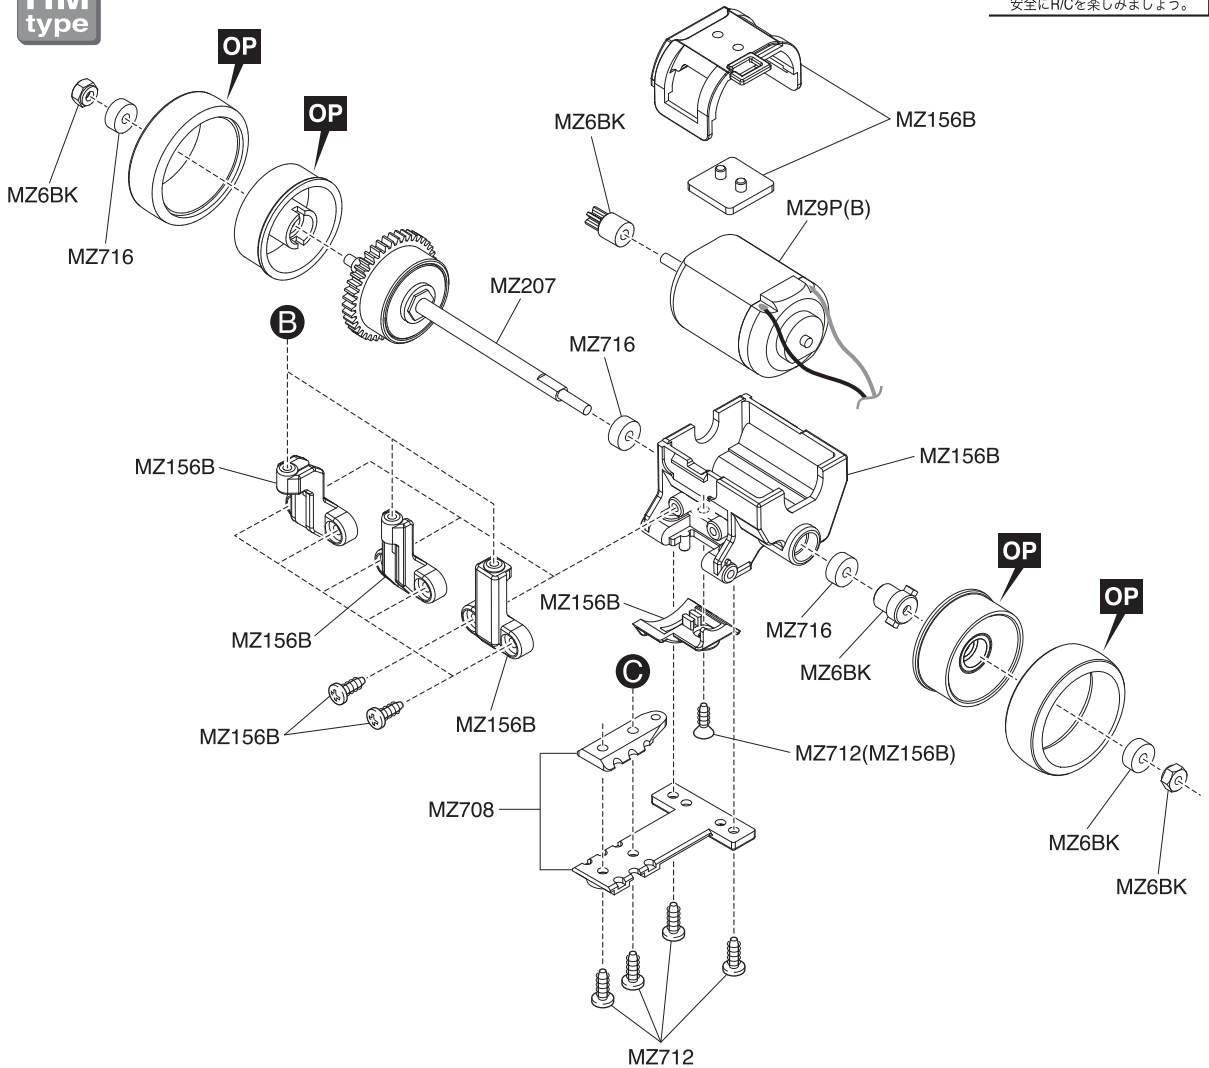

Exploded View / Explosionszeichnung Eclaté / Despiece / 分解図

メーカー指定の純正部品を使用して
安全にR/Cを楽しみましょう。

Steering Servo / Lenkservo / Servo de direction
Servo de dirección / ステアリングサーボ

- ▶ The optional parts should be used for the parts marked with **OP**.
- ▶ Die Tuningteile sollen die mit **OP** markierten Teile ersetzen.
- ▶ Vous pouvez remplacer les pièces **OP** par des pièces options.
- ▶ Las piezas opcionales deben ser utilizadas en las piezas marcadas con **OP**.
- ▶ **OP** の印が付いたパーツはオプションパーツをご利用ください。

Exploded View / Explosionszeichnung Eclaté / Despiece / 分解図

メーカー指定の純正部品を使用して
安全にR/Cを楽しみましょう。

It is attached to the body set.
Aus Lieferumfang Karosserie
Pièce issue de la carrosserie
Incluida en la carrocería
ボディセットに付属しています。

Exploded View / Explosionszeichnung Eclaté / Despiece / 分解図

メーカー指定の純正部品を使用して
安全にR/Cを楽しみましょう。

RM
type

MZ216B

MZ6BK

MZ703

- ▶ The optional parts should be used for the parts marked with **OP**.
- ▶ Die Tuningteile sollen die mit **OP** markierten Teile ersetzen.
- ▶ Vous pouvez remplacer les pièces **OP** par des pièces options.
- ▶ Las piezas opcionales deben ser utilizadas en las piezas marcadas con **OP**.
- ▶ **OP**の印が付いたパーツはオプションパーツをご利用ください。

Exploded View / Explosionszeichnung Eclaté / Despiece / 分解図

メーカー指定の純正部品を使用して
安全にR/Cを楽しみましょう。

HM
type

- ▶ The optional parts should be used for the parts marked with **OP**.
- ▶ Die Tuningteile sollen die mit **OP** markierten Teile ersetzen.
- ▶ Vous pouvez remplacer les pièces **OP** par des pièces options.
- ▶ Las piezas opcionales deben ser utilizadas en las piezas marcadas con **OP**.
- ▶ **OP**の印が付いたパーツはオプションパーツをご利用ください。