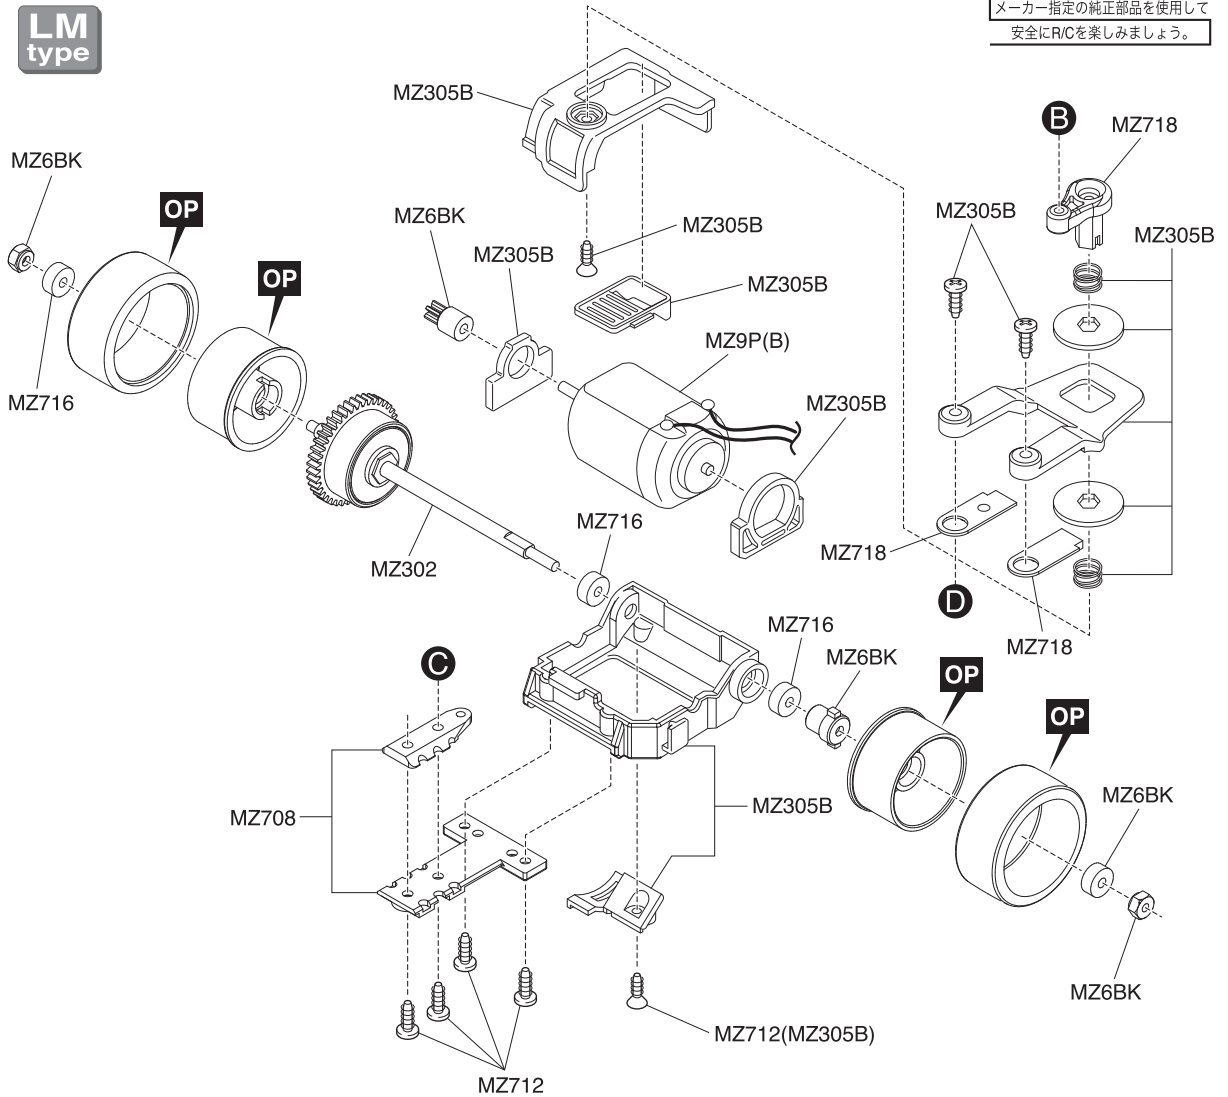

Exploded View / Explosionszeichnung Eclaté / Despiece / 分解図

メーカー指定の純正部品を使用して
安全にR/Cを楽しみましょう。

Steering Servo / Lenkservo / Servo de direction
Servo de dirección / ステアリングサーボ

- ▶ The optional parts should be used for the parts marked with **OP**.
- ▶ Die Tuningteile sollen die mit **OP** markierten Teile ersetzen.
- ▶ Vous pouvez remplacer les pièces **OP** par des pièces options.
- ▶ Las piezas opcionales deben ser utilizadas en las piezas marcadas con **OP**.
- ▶ **OP** の印が付いたパーツはオプションパーツをご利用ください。

Exploded View / Explosionszeichnung Eclaté / Despiece / 分解図

メーカー指定の純正部品を使用して
安全にR/Cを楽しみましょう。

It is attached to the body set.
Aus Lieferumfang Karosserie
Pièce issue de la carrosserie
Incluida en la carrocería
ボディセットに付属しています。

Exploded View / Explosionszeichnung Eclaté / Despiece / 分解図

メーカー指定の純正部品を使用して
安全にR/Cを楽しみましょう。

HM
type

- ▶ The optional parts should be used for the parts marked with **OP**.
- ▶ Die Tuningteile sollen die mit **OP** markierten Teile ersetzen.
- ▶ Vous pouvez remplacer les pièces **OP** par des pièces options.
- ▶ Las piezas opcionales deben ser utilizadas en las piezas marcadas con **OP**.
- ▶ **OP**の印が付いたパーツはオプションパーツをご利用ください。

Exploded View / Explosionszeichnung Eclaté / Despiece / 分解図

メーカー指定の純正部品を使用して
安全にR/Cを楽しみましょう。

LM
type

MZ305B

MZ6BK

MZ703

- ▶ The optional parts should be used for the parts marked with **OP**.
- ▶ Die Tuningteile sollen die mit **OP** markierten Teile ersetzen.
- ▶ Vous pouvez remplacer les pièces **OP** par des pièces options.
- ▶ Las piezas opcionales deben ser utilizadas en las piezas marcadas con **OP**.
- ▶ **OP**の印が付いたパーツはオプションパーツをご利用ください。