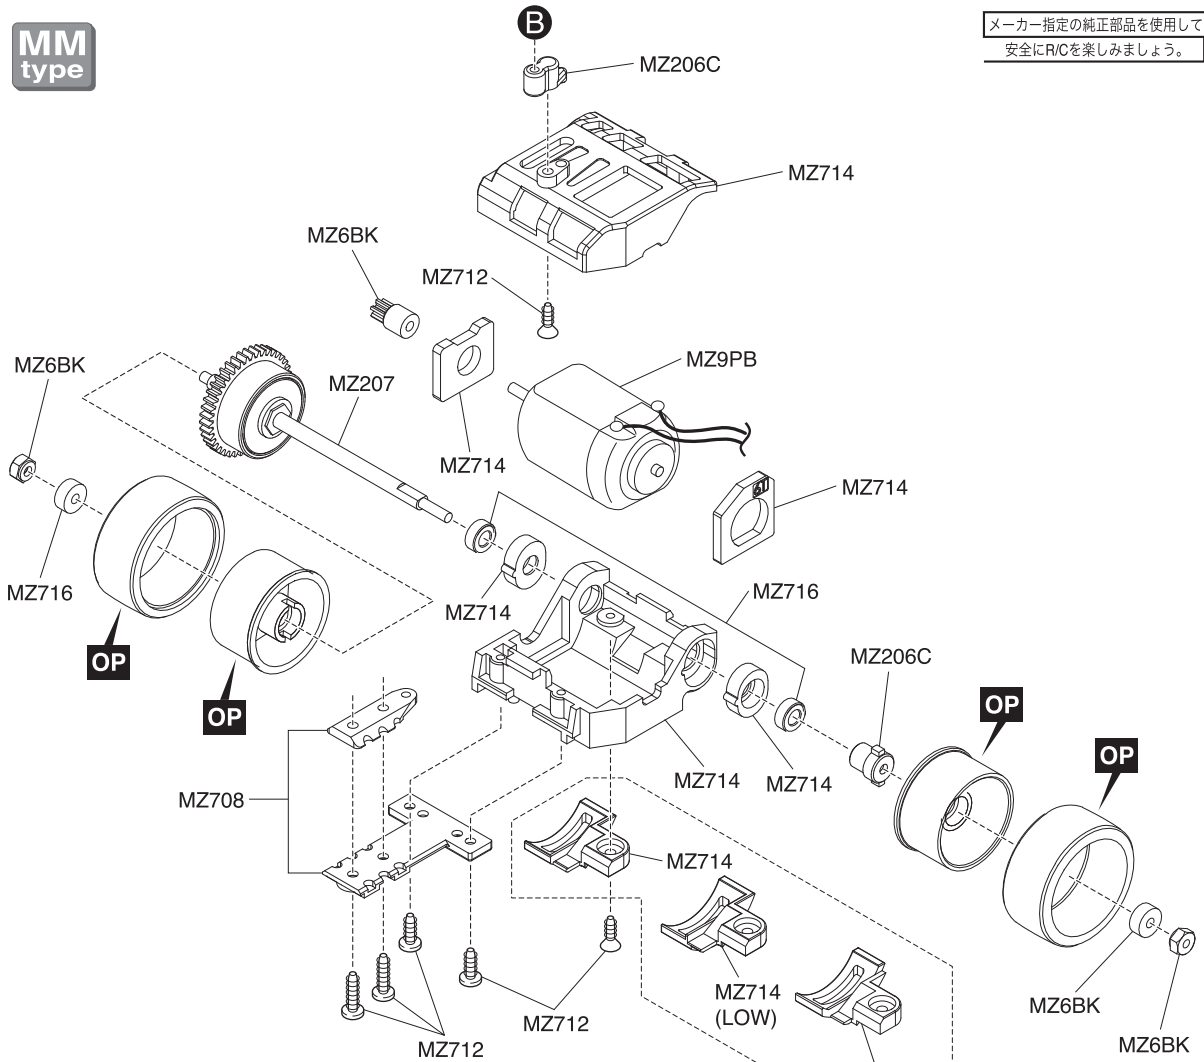

Exploded View / Explosionszeichnung Eclaté / Despiece / 分解図

メーカー指定の純正部品を使用して
安全にR/Cを楽しみましょう。

Steering Servo / Lenkservo / Servo de direction
Servo de dirección / ステアリングサーボ

- ▶ The optional parts should be used for the parts marked with **OP**.
- ▶ Die Tuningteile sollen die mit **OP** markierten Teile ersetzen.
- ▶ Vous pouvez remplacer les pièces **OP** par des pièces options.
- ▶ Las piezas opcionales deben ser utilizadas en las piezas marcadas con **OP**.
- ▶ **OP** の印が付いたパーツはオプションパーツをご利用ください。

Exploded View / Explosionszeichnung Eclaté / Despiece / 分解図

メーカー指定の純正部品を使用して
安全にR/Cを楽しみましょう。

It is attached to the body set.
Aus Lieferumfang Karosserie
Pièce issue de la carrosserie
Incluida en la carrocería
ボディセットに付属しています。

Exploded View / Explosionszeichnung Eclaté / Despiece / 分解図

MM
type

メーカー指定の純正部品を使用して
安全にR/Cを楽しみましょう。

- ▶ The optional parts should be used for the parts marked with **OP**.
- ▶ Die Tuningteile sollen die mit **OP** markierten Teile ersetzen.
- ▶ Vous pouvez remplacer les pièces **OP** par des pièces options.
- ▶ Las piezas opcionales deben ser utilizadas en las piezas marcadas con **OP**.
- ▶ **OP**の印が付いたパーツはオプションパーツをご利用ください。

Exploded View / Explosionszeichnung Eclaté / Despiece / 分解図

メーカー指定の純正部品を使用して
安全にR/Cを楽しみましょう。

HM
type

- ▶ The optional parts should be used for the parts marked with **OP**.
- ▶ Die Tuningteile sollen die mit **OP** markierten Teile ersetzen.
- ▶ Vous pouvez remplacer les pièces **OP** par des pièces options.
- ▶ Las piezas opcionales deben ser utilizadas en las piezas marcadas con **OP**.
- ▶ **OP**の印が付いたパーツはオプションパーツをご利用ください。