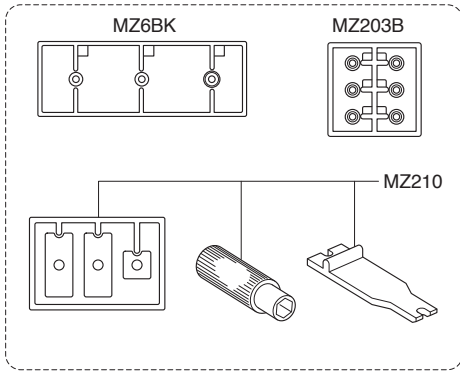

# EXPLODED VIEW / EXPLOSIONSZEICHNUNG / ECLATÉ / DESPIECE / 分解図

メーカー指定の純正部品を使用して  
安全にR/Cを楽しみましょう。

- ▶ The optional parts should be used for the parts marked with **OP**.
- ▶ **OP** の印が付いたパーツはオプションパーツをご利用ください。

### Spare Parts / Ersatzteile / Pieces detachees. / Repuestos / スペアパーツ

No. 品番	Description パーツ名	定価 (税込)	発送 手数料
MZ201	Main Chassis Set メインシャシーセット	630	210
MZ202	Small Parts For Chassis シャシー小物セット	473	一律 (税込)
MZ203B	Front Suspension Parts Set フロントサスペンションパーツセット	525	
MZ205	Servo Saver Assembly サーボセイバーアッセンブリー	630	
MZ206B	Rear Shock Set リアダンパーセット	630	
MZ207	Differential Gear Assembly デフギヤアッセンブリー	945	
MZ208	Screw Set ビスセット	473	
MZ209	R/C Unit Set R/Cユニットセット	8400	
MZ210	Motor Case Set モーターケースセット	473	
MZ6BK	Pinion Gear Set (Black) ピニオンギヤセット(ブラック)	525	
MZ8-1	Servo Gear Set サーボギヤセット	420	
MZ8-3	Servo Gear Shaft Set サーボギヤシャフトセット	368	
MZ9	Motor Set モーターセット	945	
MZ10	Antenna Set アンテナセット	368	