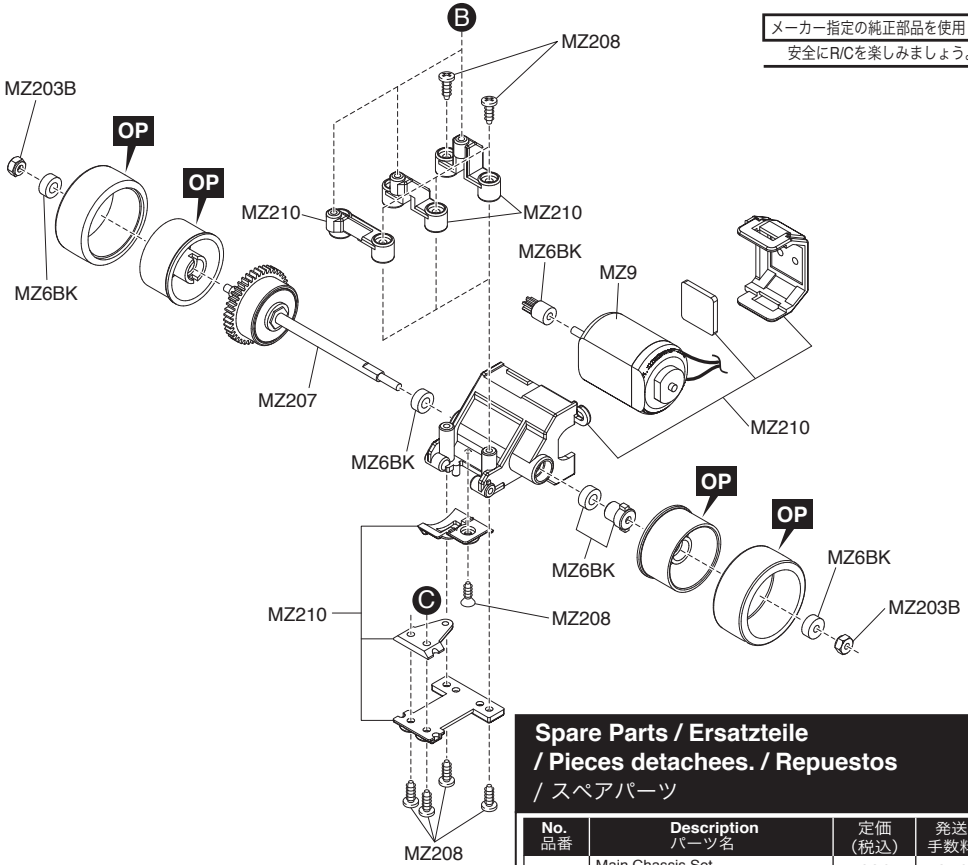

# EXPLODED VIEW / EXPLOSIONSZEICHNUNG / ECLATÉ / DESPIECE / 分解図

メーカー指定の純正部品を使用して  
安全にR/Cを楽しみましょう。

- ▶ The optional parts should be used for the parts marked with **OP**.
- ▶ **OP** の印が付いたパーツはオプションパーツをご利用ください。

### Spare Parts / Ersatzteile / Pieces detachees. / Repuestos / スペアパーツ

No. 品番	Description パーツ名	定価 (税込)	発送 手数料
MZ201	Main Chassis Set メインシャシーセット	630	210
MZ202	Small Parts For Chassis シャシー小物セット	473	一律 (税込)
MZ203B	Front Suspension Parts Set フロントサスペンションパーツセット	525	
MZ205	Servo Saver Assembly サーボセイバーアッセンブリー	630	
MZ206B	Rear Shock Set リアダンパーセット	630	
MZ207	Differential Gear Assembly デフギヤアッセンブリー	945	
MZ208	Screw Set ビスセット	473	
MZ209	R/C Unit Set R/Cユニットセット	8400	
MZ210	Motor Case Set モーターケースセット	473	
MZ6BK	Pinion Gear Set (Black) ピニオンギヤセット(ブラック)	525	
MZ8-1	Servo Gear Set サーボギヤセット	420	
MZ8-3	Servo Gear Shaft Set サーボギヤシャフトセット	368	
MZ9	Motor Set モーターセット	945	
MZ10	Antenna Set アンテナセット	368	