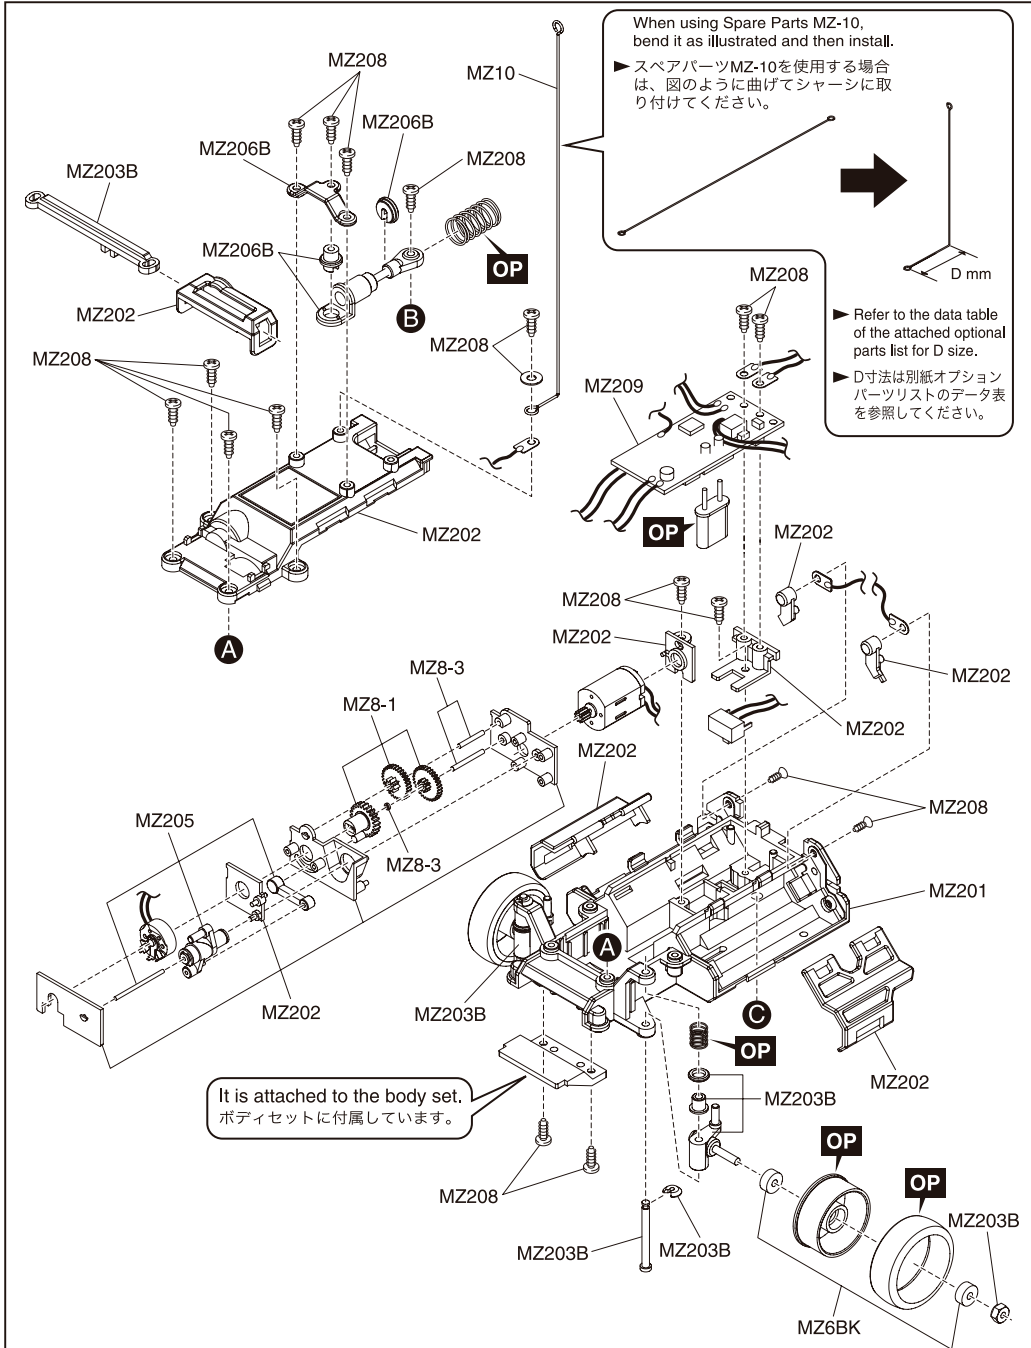

# EXPLODED VIEW / EXPLOSIONSZEICHNUNG / ECLATÉ / DESPIECE / 分解図

メーカー指定の純正部品を使用して  
安全にR/Cを楽しみましょう。

- ▶ The optional parts should be used for the parts marked with **OP**.
- ▶ **OP** の印が付いたパーツはオプションパーツをご利用ください。

### Spare Parts / Ersatzteile / Pieces detachees. / Repuestos / スペアパーツ

No. 品番	Description パーツ名	定価 (税込)	発送 手数料
MZ201	Main Chassis Set メインシャシーセット	630	210
MZ202	Small Parts For Chassis シャシー小物セット	473	一律 (税込)
MZ203B	Front Suspension Parts Set フロントサスペンションパーツセット	525	
MZ205	Servo Saver Assembly サーボセイバーアッセンブリー	630	
MZ206B	Rear Shock Set リアダンパーセット	630	
MZ207	Differential Gear Assembly デフギヤアッセンブリー	945	
MZ208	Screw Set ビスセット	473	
MZ209	R/C Unit Set R/Cユニットセット	8400	
MZ210	Motor Case Set モーターケースセット	473	
MZ6BK	Pinion Gear Set (Black) ピニオンギヤセット(ブラック)	525	
MZ8-1	Servo Gear Set サーボギヤセット	420	
MZ8-3	Servo Gear Shaft Set サーボギヤシャフトセット	368	
MZ9	Motor Set モーターセット	945	
MZ10	Antenna Set アンテナセット	368	