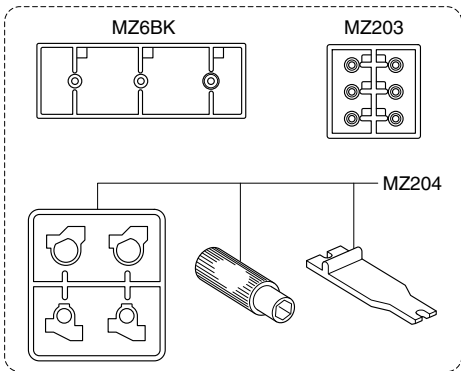

メーカー指定の純正部品を使用して  
安全にR/Cを楽しみましょう。

- ▶ The optional parts should be used for the parts marked with **OP**.
- ▶ **OP** の印が付いたパーツはオプションパーツをご利用ください。

**Spare Parts / Ersatzteile**  
**/ Pieces detachees. / Repuestos**  
**/ スペアパーツ**

No. 品番	Description パーツ名	定価	発送 手数料
MZ201	Main Chassis Set メインシャシーセット	600	200 (一律)
MZ202	Small Parts For Chassis シャシー小物セット	450	
MZ203	Front Suspension Parts Set フロントサスペンションパーツセット	500	
MZ204	Motor Case Set モーターケースセット	450	
MZ205	Servo Saver Assembly サーボセイバーアセンブリー	600	
MZ206	Rear Shock Set リヤダンパーセット	600	
MZ207	Differential Gear Assembly デフギヤアセンブリー	900	
MZ208	Screw Set ビスセット	450	
MZ209	R/C Unit Set R/Cユニットセット	8000	
MZ6BK	Pinion Gear Set (Black) ピニオンギヤセット(ブラック)	500	
MZ8-1	Servo Gear Set サーボギヤセット	400	
MZ8-3	Servo Gear Shaft Set サーボギヤシャフトセット	350	
MZ9	Motor Set モーターセット	900	
MZ10	Antenna Set アンテナセット	350	