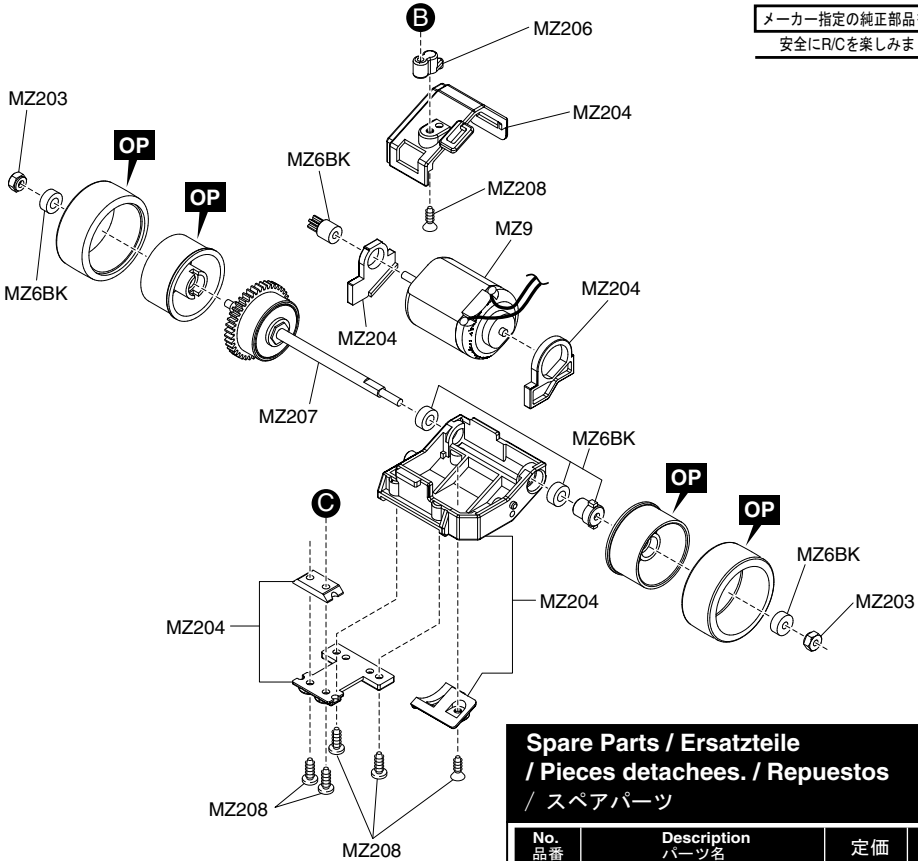

メーカー指定の純正部品を使用して  
安全にR/Cを楽しみましょう。

- ▶ The optional parts should be used for the parts marked with **OP**.
- ▶ **OP** の印が付いたパーツはオプションパーツをご利用ください。

**Spare Parts / Ersatzteile**  
**/ Pieces detachees. / Repuestos**  
**/ スペアパーツ**

No. 品番	Description パーツ名	定価	発送 手数料
MZ201	Main Chassis Set メインシャシーセット	600	200 (一律)
MZ202	Small Parts For Chassis シャシー小物セット	450	
MZ203	Front Suspension Parts Set フロントサスペンションパーツセット	500	
MZ204	Motor Case Set モーターケースセット	450	
MZ205	Servo Saver Assembly サーボセイバーアセンブリー	600	
MZ206	Rear Shock Set リヤダンパーセット	600	
MZ207	Differential Gear Assembly デフギヤアセンブリー	900	
MZ208	Screw Set ビスセット	450	
MZ209	R/C Unit Set R/Cユニットセット	8000	
MZ6BK	Pinion Gear Set (Black) ピニオンギヤセット(ブラック)	500	
MZ8-1	Servo Gear Set サーボギヤセット	400	
MZ8-3	Servo Gear Shaft Set サーボギヤシャフトセット	350	
MZ9	Motor Set モーターセット	900	
MZ10	Antenna Set アンテナセット	350	