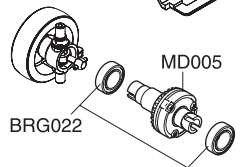

EXPLODED VIEW / EXPLOSIONSZEICHNUNG / ECLATÉ / DESPIECE / 分解図

Spare Parts / Ersatzteile / Pieces detachees. / Repuestos / スペアパーツ

No. 品番	Description パーツ名	★定価 (税込)	★発送 手数料
MD004	Knuckle & Motor Holder Set ナックル&モーターホルダーセット	525	210 一律 (税込)
MD005	Differential Gear Assy デフギヤアッセンブリー	630	
MD006	Pinion & Spur Gears Set ピニオン&スパーギヤセット	735	
MD007	Servo Saver Assy サーボセイバーアッセンブリー	630	
MD008	Universal Swing Shaft ユニバーサルスイングシャフト	1050	
MD009P	Motor Set モーターセット	1260	
MD010	R/C Unit Set R/Cユニットセット	8400	
MD011	Screw Set ビスセット	473	
MDF003GB	SP Color Chassis Set (Gray / Blue / Mini-Z AWD) SPカラチャシセット(グレー/ブルー/ミニッツAWD)	2100	
MDW001	Ball Bearing Set (Mini-Z AWD) ボールベアリングセット(ミニッツAWD)	2940	
BRG022	Shield Bearing (6 x 10 x 3 mm) 2pcs. シールドベアリング(6 x 10 x 3 mm) 2pcs入り	1050	
MZ8-1	Servo Gear Set サーボギヤセット	420	
MZ8-3	Servo Gear Shaft Set サーボギヤシャフトセット	368	
MZ8-4	Potentiometer ポテンショメーター	525	
MZ103	Long Antenna (Mini-Z / 180mm / 2pcs) ロングアンテナ(ミニッツ/180mm/2本入り)	420	

▶ The optional parts should be used for the parts marked with **OP**.

▶ **OP** の印が付いたパーツはオプションパーツをご利用ください。

メーカー指定の純正部品を使用して
 安全にR/Cを楽しみましょう。