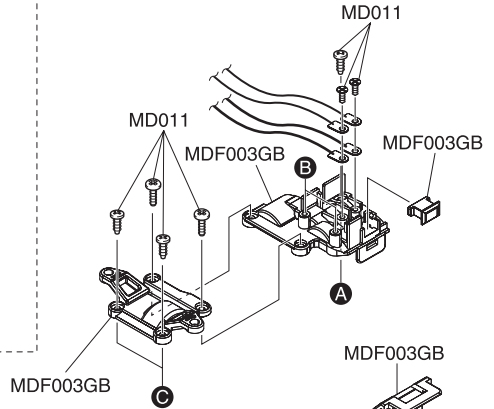

EXPLODED VIEW / EXPLOSIONSZEICHNUNG / ECLATÉ / DESPIECE / 分解図

Spare Parts / Ersatzteile / Pieces detachees. / Repuestos / スペアパーツ

No. 品番	Description パーツ名	★定価 (税込)	★発送 手数料
MD004	Knuckle & Motor Holder Set ナックル&モーターホルダーセット	525	210 一律 (税込)
MD005	Differential Gear Assy デフギヤアッセンブリー	630	
MD006	Pinion & Spur Gears Set ピニオン&スパーギヤセット	735	
MD007	Servo Saver Assy サーボセイバーアッセンブリー	630	
MD008	Universal Swing Shaft ユニバーサルスイングシャフト	1050	
MD009P	Motor Set モーターセット	1260	
MD010	R/C Unit Set R/Cユニットセット	8400	
MD011	Screw Set ビスセット	473	
MDF003GB	SP Color Chassis Set (Gray / Blue / Mini-Z AWD) SPカラチャシセット(グレー/ブルー/ミニッツAWD)	2100	
MDW001	Ball Bearing Set (Mini-Z AWD) ボールベアリングセット(ミニッツAWD)	2940	
BRG022	Shield Bearing (6 x 10 x 3 mm) 2pcs. シールドベアリング(6 x 10 x 3 mm) 2pcs入り	1050	
MZ8-1	Servo Gear Set サーボギヤセット	420	
MZ8-3	Servo Gear Shaft Set サーボギヤシャフトセット	368	
MZ8-4	Potentiometer ポテンショメーター	525	
MZ103	Long Antenna (Mini-Z / 180mm / 2pcs) ロングアンテナ(ミニッツ/180mm/2本入り)	420	

▶ The optional parts should be used for the parts marked with **OP**.

▶ **OP** の印が付いたパーツはオプションパーツをご利用ください。

メーカー指定の純正部品を使用して
 安全にR/Cを楽しみましょう。