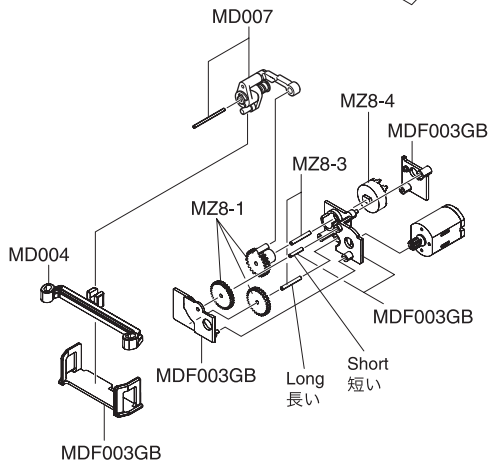

EXPLODED VIEW / EXPLOSIONSZEICHNUNG / ECLATÉ / DESPIECE / 分解図

Spare Parts / Ersatzteile / Pieces detachees. / Repuestos / スペアパーツ

No. 品番	Description パーツ名	★定価 (税込)	★発送 手数料
MD004	Knuckle & Motor Holder Set ナックル&モーターホルダーセット	525	210 一律 (税込)
MD005	Differential Gear Assy デフギヤアッセンブリー	630	
MD006	Pinion & Spur Gears Set ピニオン&スパーギヤセット	735	
MD007	Servo Saver Assy サーボセイバーアッセンブリー	630	
MD008	Universal Swing Shaft ユニバーサルスイングシャフト	1050	
MD009P	Motor Set モーターセット	1260	
MD010	R/C Unit Set R/Cユニットセット	8400	
MD011	Screw Set ビスセット	473	
MDF003GB	SP Color Chassis Set (Gray / Blue / Mini-Z AWD) SPカラチャシセット(グレー/ブルー/ミニッツAWD)	2100	
MDW001	Ball Bearing Set (Mini-Z AWD) ボールベアリングセット(ミニッツAWD)	2940	
BRG022	Shield Bearing (6 x 10 x 3 mm) 2pcs. シールドベアリング(6 x 10 x 3 mm) 2pcs入り	1050	
MZ8-1	Servo Gear Set サーボギヤセット	420	
MZ8-3	Servo Gear Shaft Set サーボギヤシャフトセット	368	
MZ8-4	Potentiometer ポテンショメーター	525	
MZ103	Long Antenna (Mini-Z / 180mm / 2pcs) ロングアンテナ(ミニッツ/180mm/2本入り)	420	

▶ The optional parts should be used for the parts marked with **OP**.

▶ **OP** の印が付いたパーツはオプションパーツをご利用ください。

メーカー指定の純正部品を使用して
 安全にR/Cを楽しみましょう。