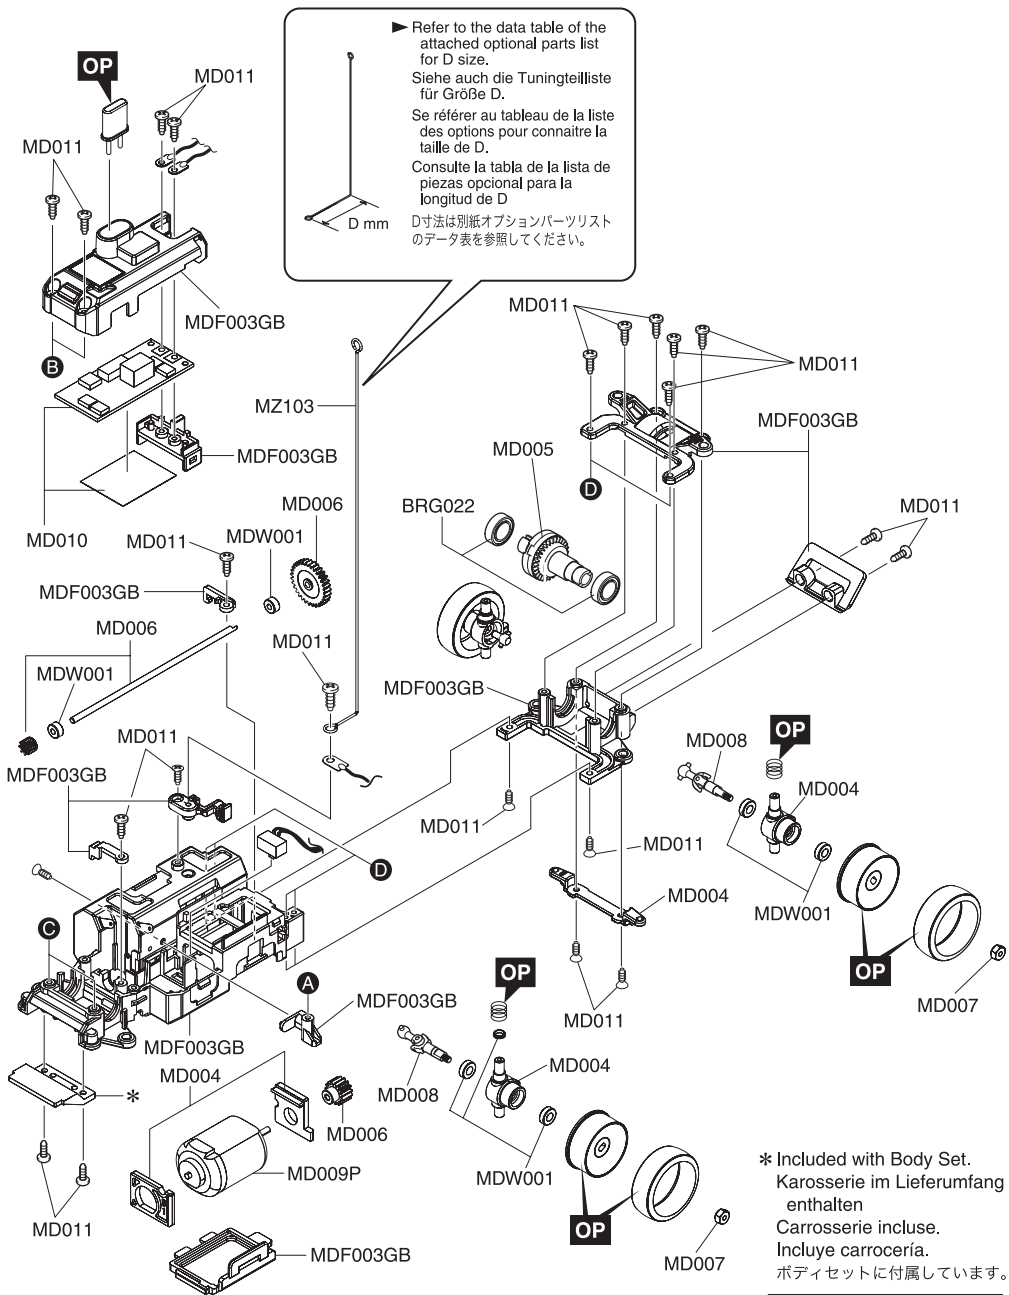

EXPLODED VIEW / EXPLOSIONSZEICHNUNG / ECLATÉ / DESPIECE / 分解図

Spare Parts / Ersatzteile / Pieces detachees. / Repuestos / スペアパーツ

No. 品番	Description パーツ名	★定価 (税込)	★発送 手数料
MD004	Knuckle & Motor Holder Set ナックル&モーターホルダーセット	525	210 一律 (税込)
MD005	Differential Gear Assy デフギヤアッセンブリー	630	
MD006	Pinion & Spur Gears Set ピニオン&スパーギヤセット	735	
MD007	Servo Saver Assy サーボセイバーアッセンブリー	630	
MD008	Universal Swing Shaft ユニバーサルスイングシャフト	1050	
MD009P	Motor Set モーターセット	1260	
MD010	R/C Unit Set R/Cユニットセット	8400	
MD011	Screw Set ビスセット	473	
MDF003GB	SP Color Chassis Set (Gray / Blue / Mini-Z AWD) SPカラチャシセット(グレー/ブルー/ミニッツAWD)	2100	
MDW001	Ball Bearing Set (Mini-Z AWD) ボールベアリングセット(ミニッツAWD)	2940	
BRG022	Shield Bearing (6 x 10 x 3 mm) 2pcs. シールドベアリング(6 x 10 x 3 mm) 2pcs入り	1050	
MZ8-1	Servo Gear Set サーボギヤセット	420	
MZ8-3	Servo Gear Shaft Set サーボギヤシャフトセット	368	
MZ8-4	Potentiometer ポテンショメーター	525	
MZ103	Long Antenna (Mini-Z / 180mm / 2pcs) ロングアンテナ(ミニッツ/180mm/2本入り)	420	

▶ The optional parts should be used for the parts marked with **OP**.

▶ **OP** の印が付いたパーツはオプションパーツをご利用ください。

メーカー指定の純正部品を使用して
 安全にR/Cを楽しみましょう。