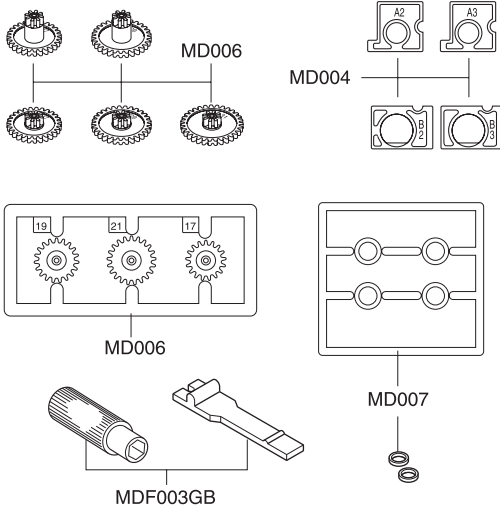

EXPLODED VIEW / EXPLOSIONSZEICHNUNG / ECLATÉ / DESPIECE / 分解図

Spare Parts / Ersatzteile / Pieces detachees. / Repuestos / スペアパーツ

No. 品番	Description パーツ名	★定価 (税込)	★発送 手数料
MD004	Knuckle & Motor Holder Set ナックル&モーターホルダーセット	525	210 一律 (税込)
MD005	Differential Gear Assy デフギヤアッセンブリー	630	
MD006	Pinion & Spur Gears Set ピニオン&スパーギヤセット	735	
MD007	Servo Saver Assy サーボセイバーアッセンブリー	630	
MD008	Universal Swing Shaft ユニバーサルスイングシャフト	1050	
MD009P	Motor Set モーターセット	1260	
MD010	R/C Unit Set R/Cユニットセット	8400	
MD011	Screw Set ビスセット	473	
MDF003GB	SP Color Chassis Set (Gray / Blue / Mini-Z AWD) SPカラチャシセット(グレー/ブルー/ミニッツAWD)	2100	
MDW001	Ball Bearing Set (Mini-Z AWD) ボールベアリングセット(ミニッツAWD)	2940	
BRG022	Shield Bearing (6 x 10 x 3 mm) 2pcs. シールドベアリング(6 x 10 x 3 mm) 2pcs入り	1050	
MZ8-1	Servo Gear Set サーボギヤセット	420	
MZ8-3	Servo Gear Shaft Set サーボギヤシャフトセット	368	
MZ8-4	Potentiometer ポテンショメーター	525	
MZ103	Long Antenna (Mini-Z / 180mm / 2pcs) ロングアンテナ(ミニッツ/180mm/2本入り)	420	

▶ The optional parts should be used for the parts marked with **OP**.

▶ **OP** の印が付いたパーツはオプションパーツをご利用ください。

メーカー指定の純正部品を使用して
 安全にR/Cを楽しみましょう。