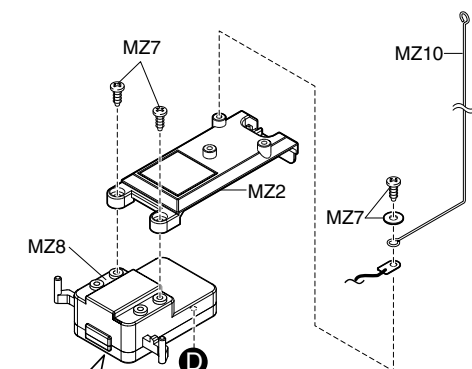

EXPLODED VIEW / EXPLOSIONSZEICHNUNG
/ ECLATE / DESPIECE / 分解図

* It is attached to the wheel set.
ホイールセットに付属しています。

Spare Parts / Ersatzteile
/ Pieces detachees. / Repuestos
/ スペアパーツ

No. 品番	Description パーツ名	定価	発送手数料
MZ1	Main Chassis Set メインシャシーセット	600	200
MZ2	Chassis Small Parts Set シャシー小物セット	450	(一律)
MZ3	Motor Case Set モーターケースセット	450	
MZ4	Suspension Parts Set サスペンションパーツセット	500	
MZ5	Diff. Gear Assembly デフギアアッセンブリー	900	
MZ6BK	Pinion Gear Set (Black) ピニオンギヤセット (ブラック)	500	
MZ7	Metal Parts Set 金属パーツセット	450	
MZ8	R/C Unit Set R/C ユニットセット	7500	
MZ8-1	Servo Gear Set サーボギヤセット	400	
MZ8-2	Servo Case Set サーボケースセット	800	
MZ9	Motor Set モーターセット	900	
MZ10	Antenna アンテナ	350	
MZ11	Pylon Set パイロンセット	450	

▶ The optional parts should be used for the parts marked with **OP**.
▶ **OP** の印が付いたパーツはオプションパーツをご利用ください。