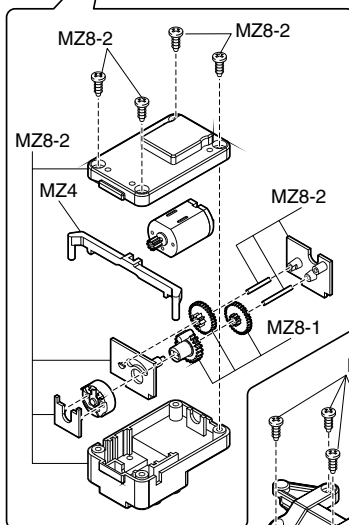

EXPLODED VIEW / EXPLOSIONSZEICHNUNG
/ ECLATE / DESPIECE / 分解図

* It is attached to the wheel set.
ホイールセットに付属しています。

Spare Parts / Ersatzteile
/ Pieces detachees. / Repuestos
/ スペアパーツ

No. 品番	Description パーツ名	定価	発送手数料
MZ1	Main Chassis Set メインシャシーセット	600	200
MZ2	Chassis Small Parts Set シャシー小物セット	450	(一律)
MZ3	Motor Case Set モーターケースセット	450	
MZ4	Suspension Parts Set サスペンションパーツセット	500	
MZ5	Diff. Gear Assembly デフギアアッセンブリー	900	
MZ6BK	Pinion Gear Set (Black) ピニオンギヤセット (ブラック)	500	
MZ7	Metal Parts Set 金属パーツセット	450	
MZ8	R/C Unit Set R/C ユニットセット	7500	
MZ8-1	Servo Gear Set サーボギヤセット	400	
MZ8-2	Servo Case Set サーボケースセット	800	
MZ9	Motor Set モーターセット	900	
MZ10	Antenna アンテナ	350	
MZ11	Pylon Set パイロンセット	450	

▶ The optional parts should be used for the parts marked with **OP**.
▶ **OP** の印が付いたパーツはオプションパーツをご利用ください。