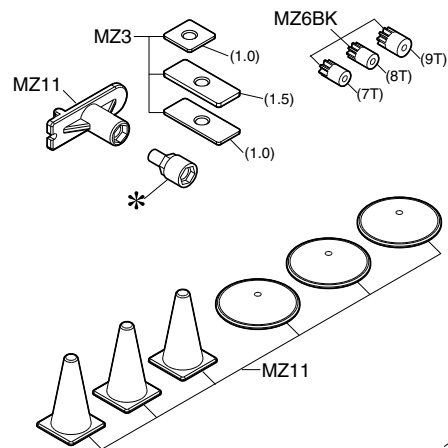

EXPLODED VIEW / EXPLOSIONSZEICHNUNG
/ ECLATE / DESPIECE / 分解図

* It is attached to the wheel set.
ホイールセットに付属しています。

Spare Parts / Ersatzteile
/ Pieces detachees. / Repuestos
/ スペアパーツ

No. 品番	Description パーツ名	定価	発送手数料
MZ1	Main Chassis Set メインシャシーセット	600	200
MZ2	Chassis Small Parts Set シャシー小物セット	450	(一律)
MZ3	Motor Case Set モーターケースセット	450	
MZ4	Suspension Parts Set サスペンションパーツセット	500	
MZ5	Diff. Gear Assembly デフギアアッセンブリー	900	
MZ6BK	Pinion Gear Set (Black) ピニオンギヤセット (ブラック)	500	
MZ7	Metal Parts Set 金属パーツセット	450	
MZ8	R/C Unit Set R/C ユニットセット	7500	
MZ8-1	Servo Gear Set サーボギヤセット	400	
MZ8-2	Servo Case Set サーボケースセット	800	
MZ9	Motor Set モーターセット	900	
MZ10	Antenna アンテナ	350	
MZ11	Pylon Set パイロンセット	450	

▶ The optional parts should be used for the parts marked with **OP**.
▶ **OP** の印が付いたパーツはオプションパーツをご利用ください。