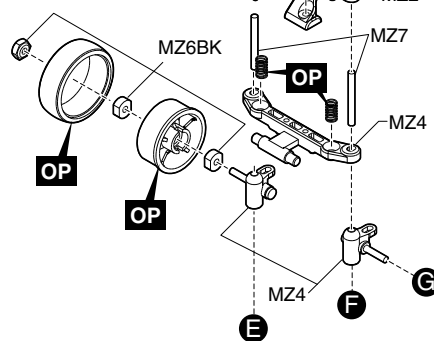

EXPLODED VIEW / EXPLOSIONSZEICHNUNG
/ ECLATE / DESPIECE / 分解図

* It is attached to the wheel set.
ホイールセットに付属しています。

Spare Parts / Ersatzteile
/ Pieces detachees. / Repuestos
/ スペアパーツ

No. 品番	Description パーツ名	定価	発送手数料
MZ1	Main Chassis Set メインシャシーセット	600	200
MZ2	Chassis Small Parts Set シャシー小物セット	450	(一律)
MZ3	Motor Case Set モーターケースセット	450	
MZ4	Suspension Parts Set サスペンションパーツセット	500	
MZ5	Diff. Gear Assembly デフギアアッセンブリー	900	
MZ6BK	Pinion Gear Set (Black) ピニオンギヤセット (ブラック)	500	
MZ7	Metal Parts Set 金属パーツセット	450	
MZ8	R/C Unit Set R/C ユニットセット	7500	
MZ8-1	Servo Gear Set サーボギヤセット	400	
MZ8-2	Servo Case Set サーボケースセット	800	
MZ9	Motor Set モーターセット	900	
MZ10	Antenna アンテナ	350	
MZ11	Pylon Set パイロンセット	450	

▶ The optional parts should be used for the parts marked with **OP**.
▶ **OP** の印が付いたパーツはオプションパーツをご利用ください。