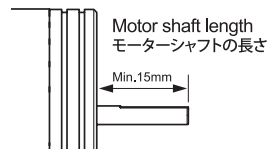

PNGA4819 19T
PNGA4823 20T
PNGA4824 22T
PNGA4825 25T
R246-4826 26T
PNGA4832 32T

Motor shaft length
モーターシャフトの長さ

Min. 15mm

SPUR 71T PINION	GEAR RATIO CHART
21	3.38
22	3.23
23	3.09
24	2.96
25	2.84
26	2.73
27	2.63
28	2.54
29	2.45
30	2.37
31	2.29
32	2.22