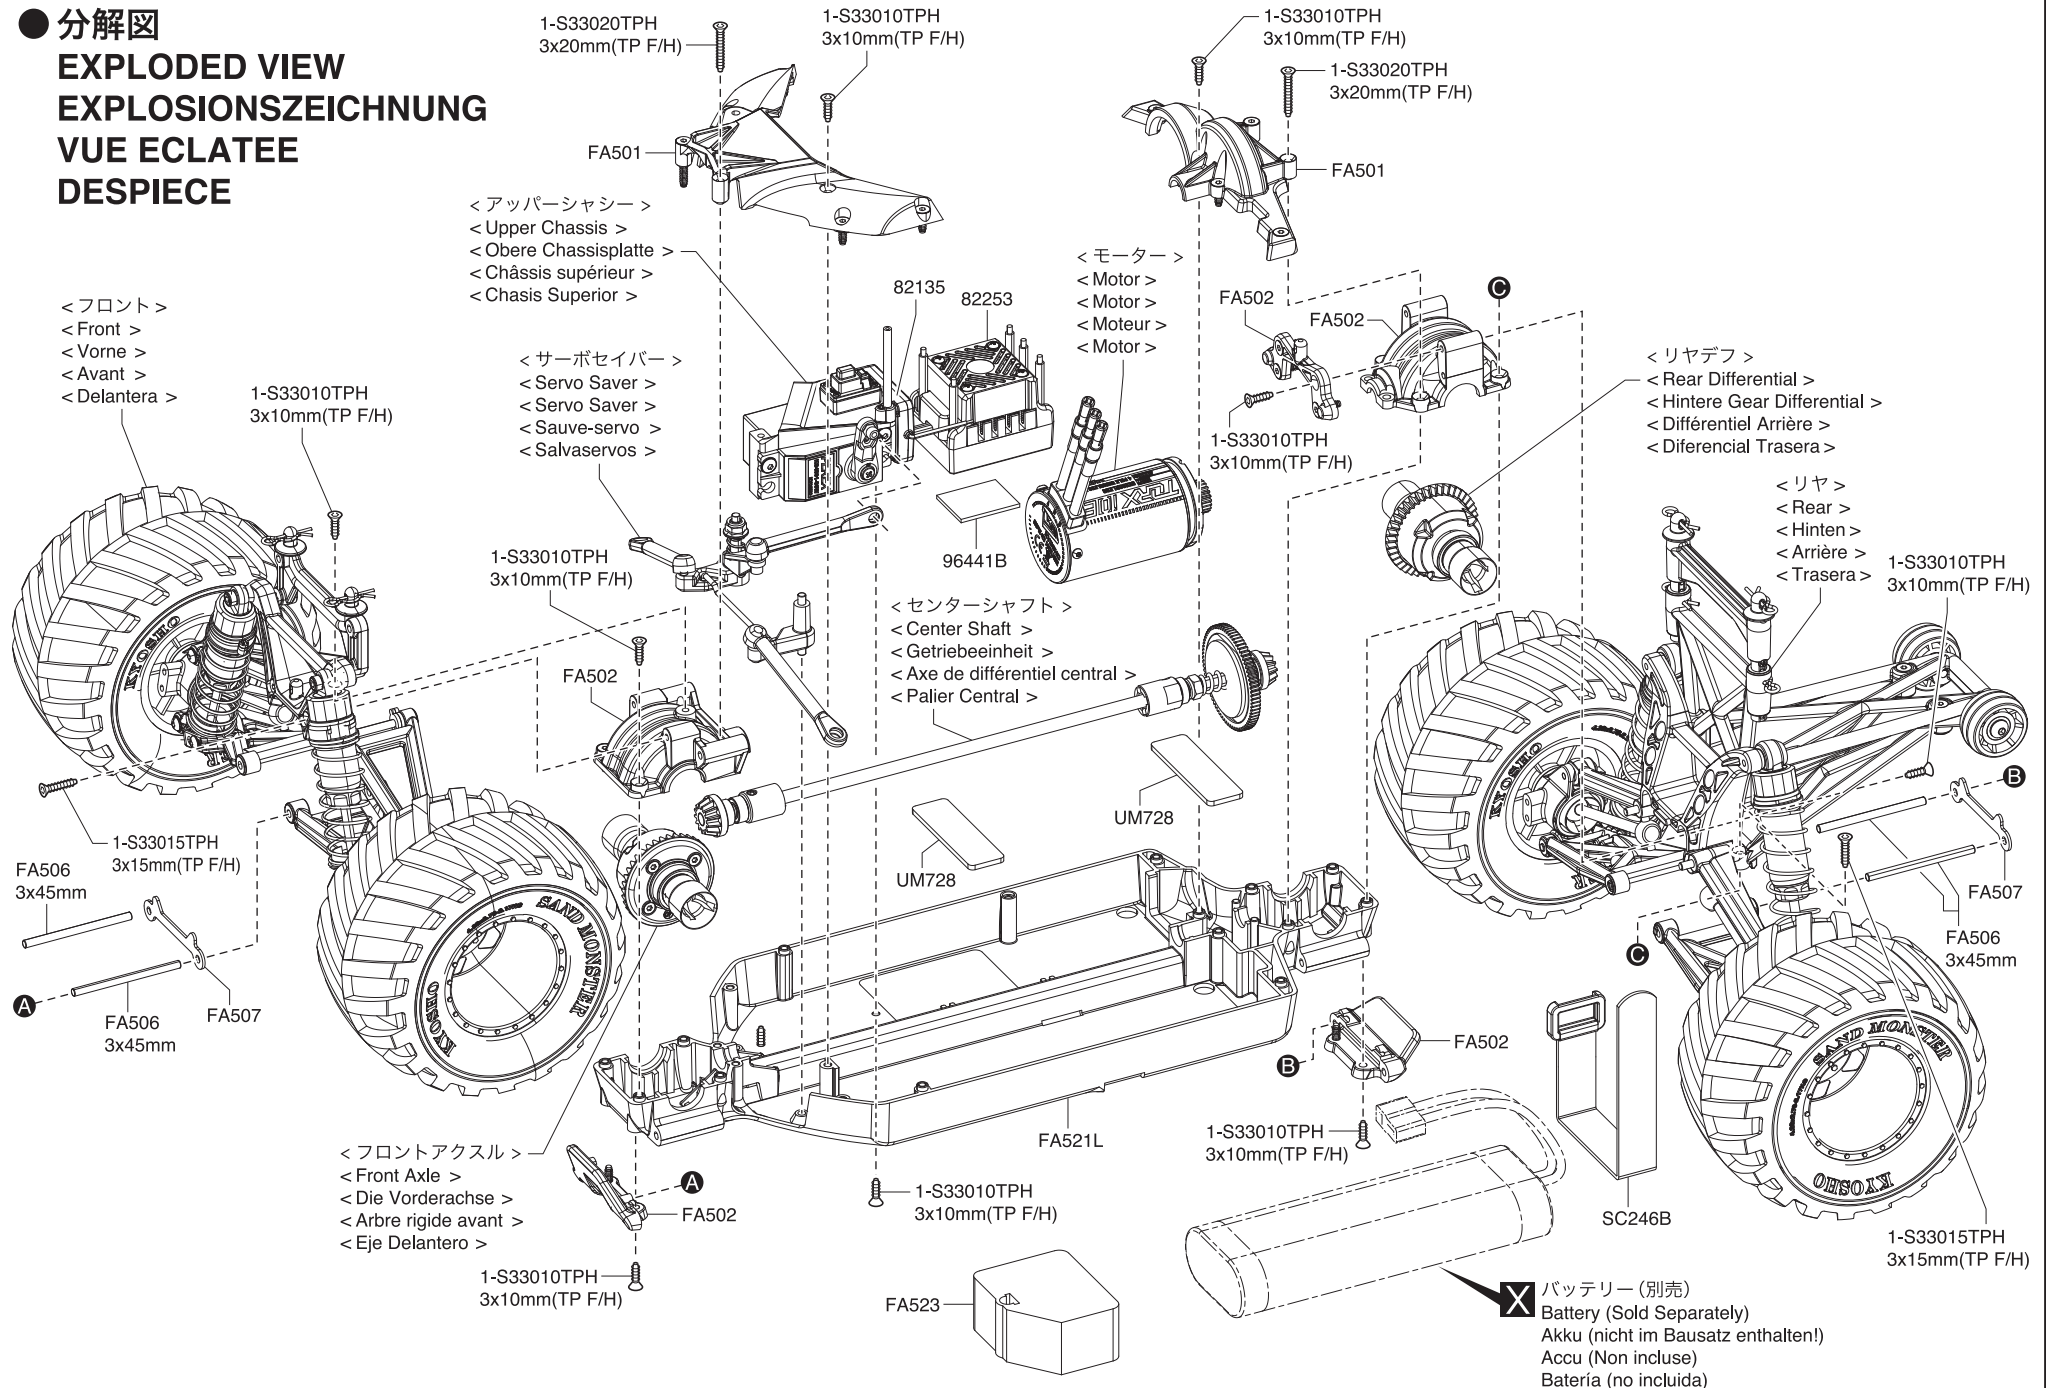

● 分解図

EXPLODED VIEW  
EXPLOSIONSZEICHNUNG  
VUE ECLATEE  
DESPICCE

< アッパーシャシー >  
< Upper Chassis >  
< Obere Chassisplatte >  
< Chassis supérieur >  
< Chasis Superior >

< モーター >  
< Motor >  
< Moteur >  
< Motor >

< サーボセイバー >  
< Servo Saver >  
< Servo Saver >  
< Sauve-servo >  
< Salvaservos >

< センターシャフト >  
< Center Shaft >  
< Getriebeeinheit >  
< Axe de différentiel central >  
< Palier Central >

< リヤデフ >  
< Rear Differential >  
< Hintere Gear Differential >  
< Différentiel Arrière >  
< Diferencial Trasera >