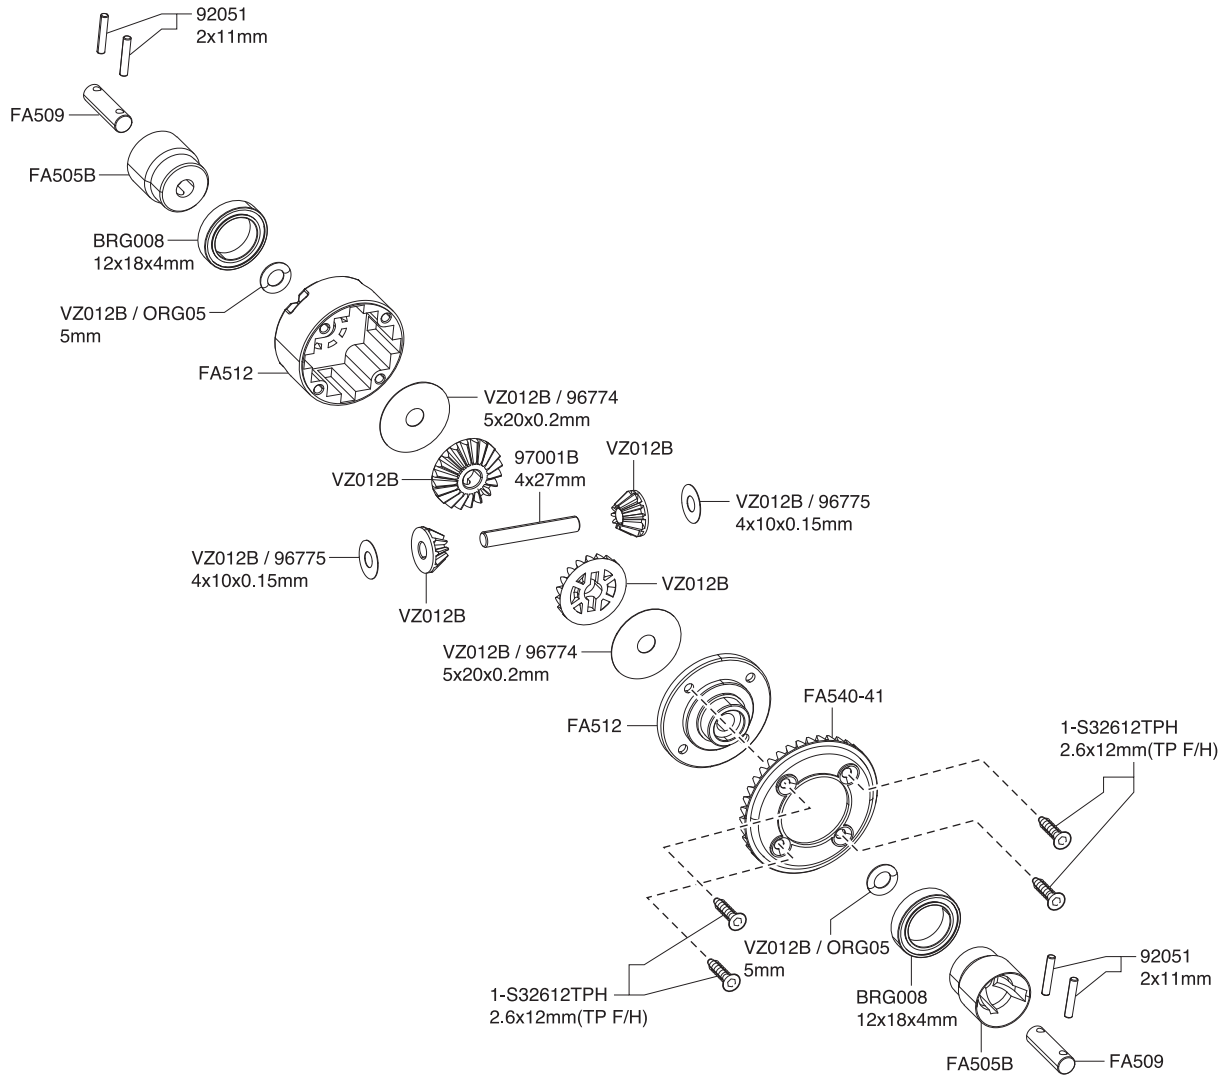

デフギヤ / Differential / Gear Differential
Différentiel / Diferencial