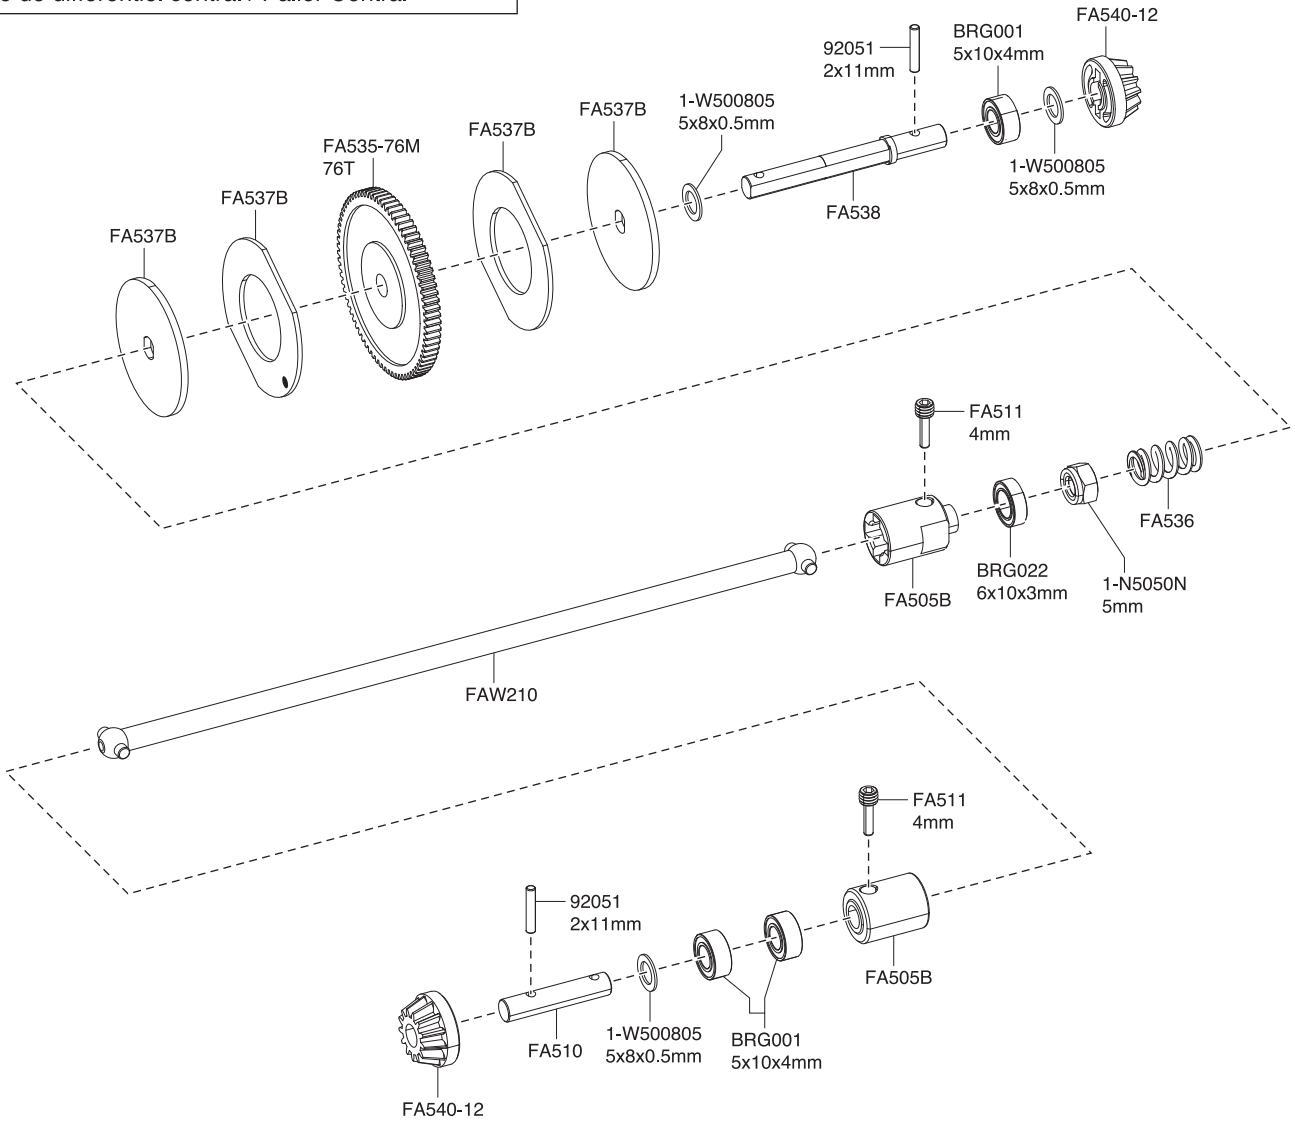

● 分解図

EXPLODED VIEW  
EXPLOSIONSZEICHNUNG  
VUE ECLATEE  
DESPICCE

< アッパーシャシー >  
< Upper Chassis >  
< Obere Chassisplatte >  
< Chassis supérieur >  
< Chasis Superior >

< モーター >  
< Motor >  
< Moteur >  
< Motor >

フロント / Front / Vorne /  
Avant / Delantera

サーボセイバー / Servo Saver / Servo Saver  
 Sauve-servo / Salvaservos

アッパーシャシー / Upper Chassis / Obere Chassisplatte  
 Châssis supérieur / Chasis Superior

センターシャフト / Center Shaft / Getriebeeinheit  
 Axe de différentiel central / Palier Central