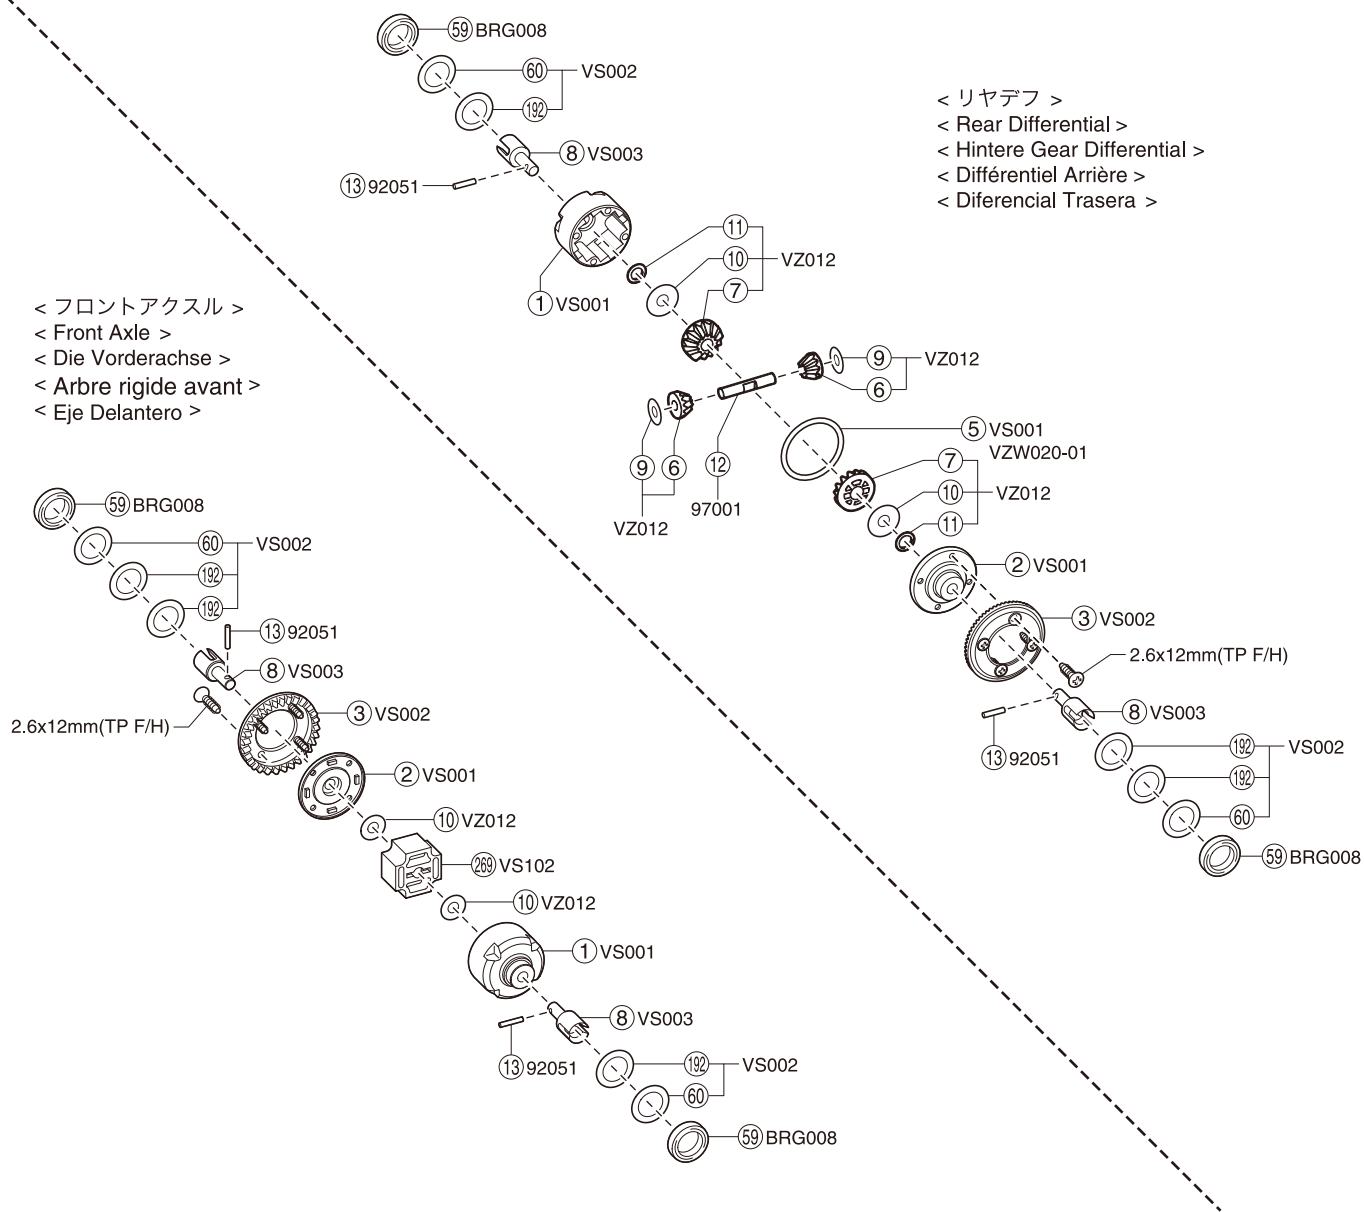

**EXPLODED VIEW
EXPLOSIONSZEICHNUNG
VUE ECLATEE
DESPIECE**

フロント / Front / Vorne /
Avant / Delantera

サーボセイバー / Servo Saver / Servo Saver /
Sauve-servo / Salvaservos

メカボックス / Radio Box / RC Box /
Boîtier radio / Caja de radio

デフギヤ / Differential / Gear Differential
 Différentiel / Diferencial

ダンパー / Shock Absorber / Stoßdämpfer
 Amortisseur / Amortiguador