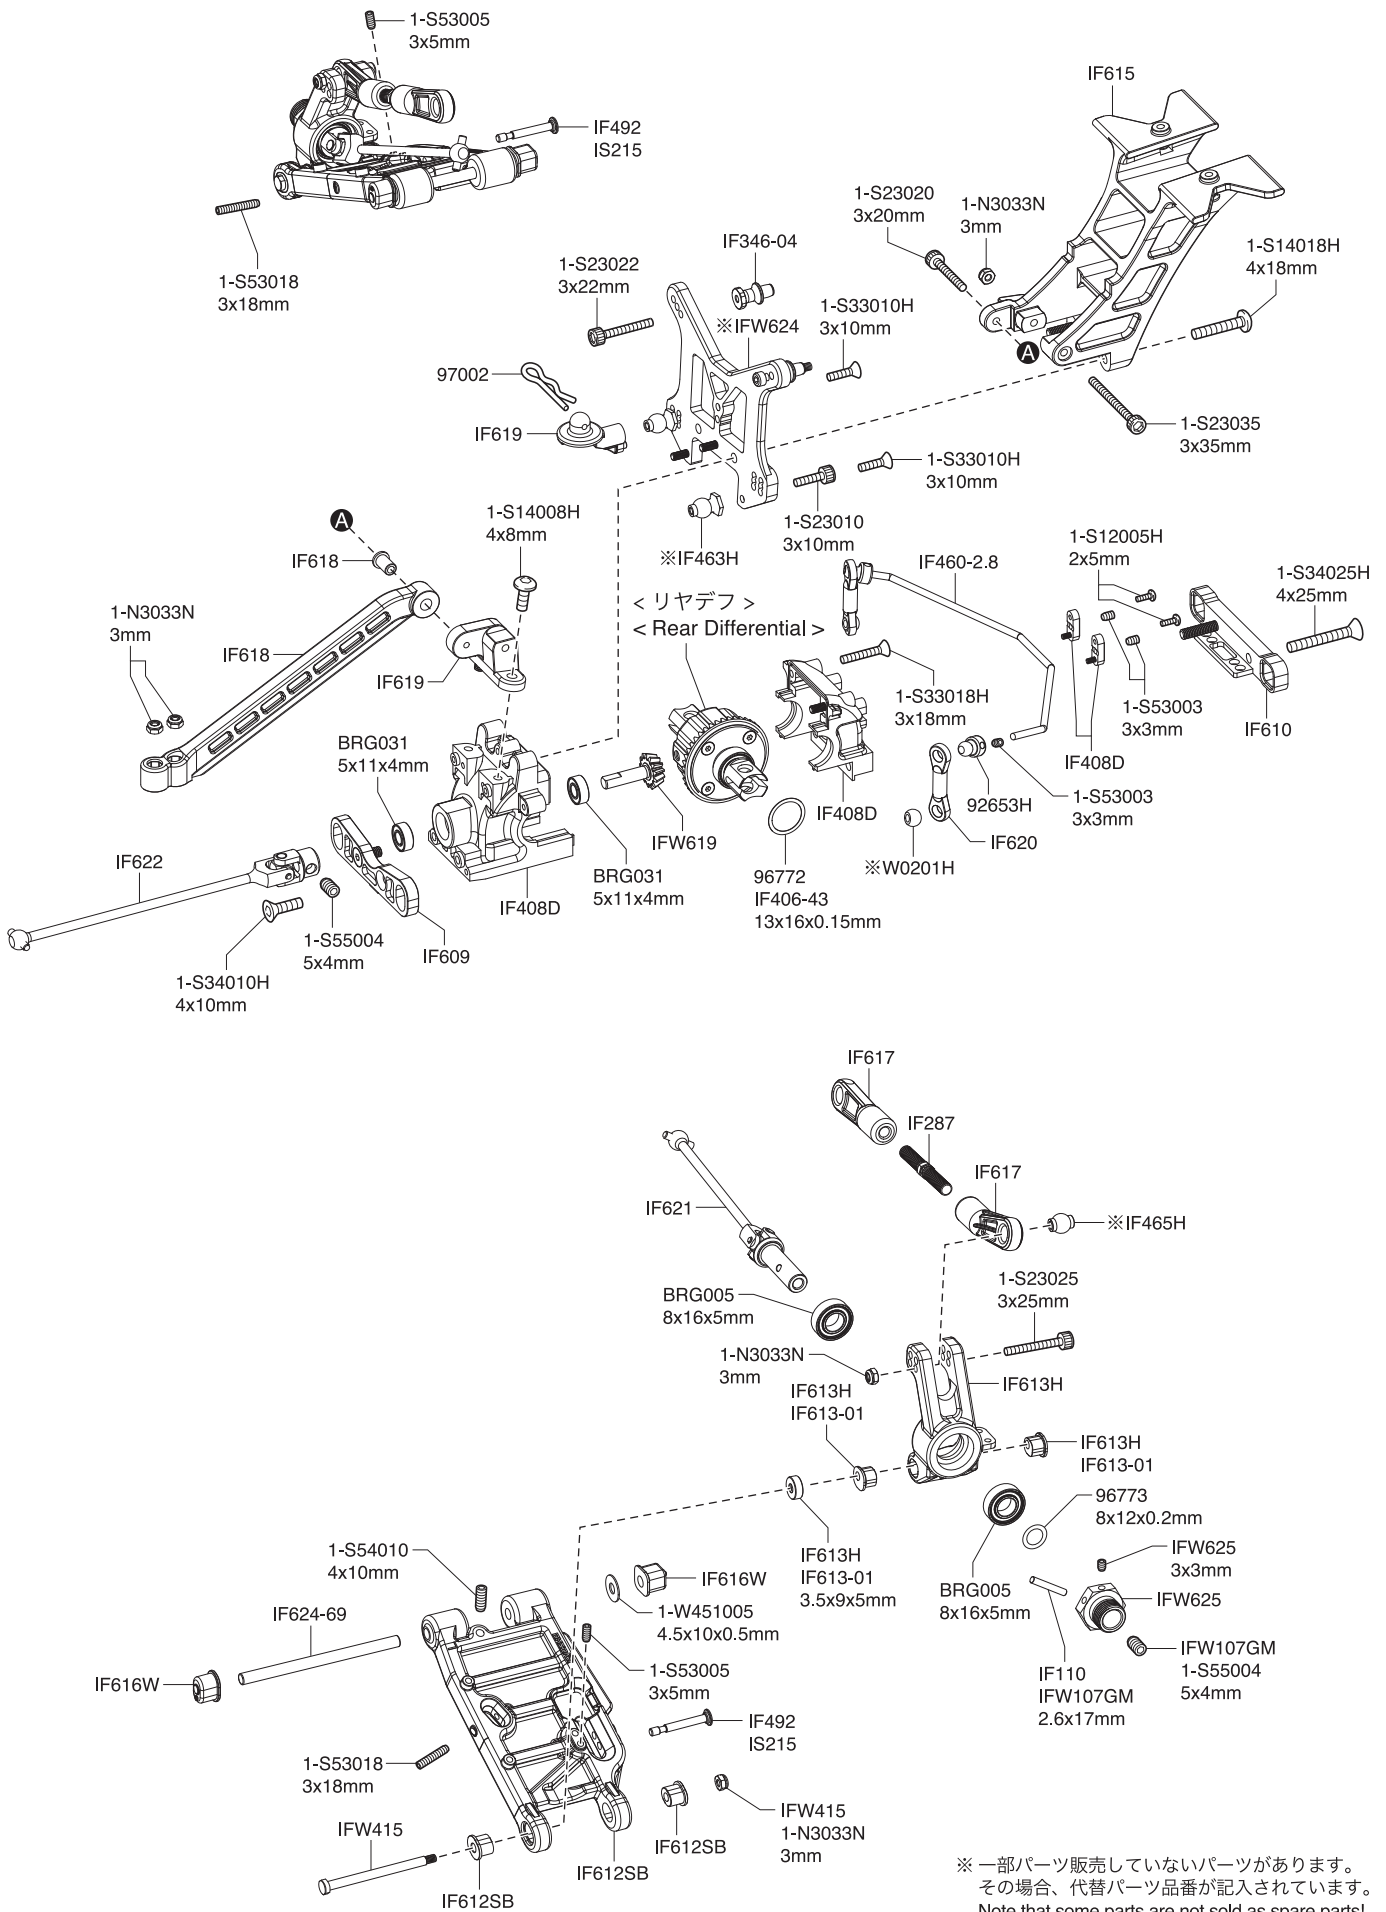

リヤ / Rear / Hinten /
Arrière / Trasera

※一部パーツ販売していないパーツがあります。
その場合、代替パーツ品番が記入されています。
Note that some parts are not sold as spare parts!