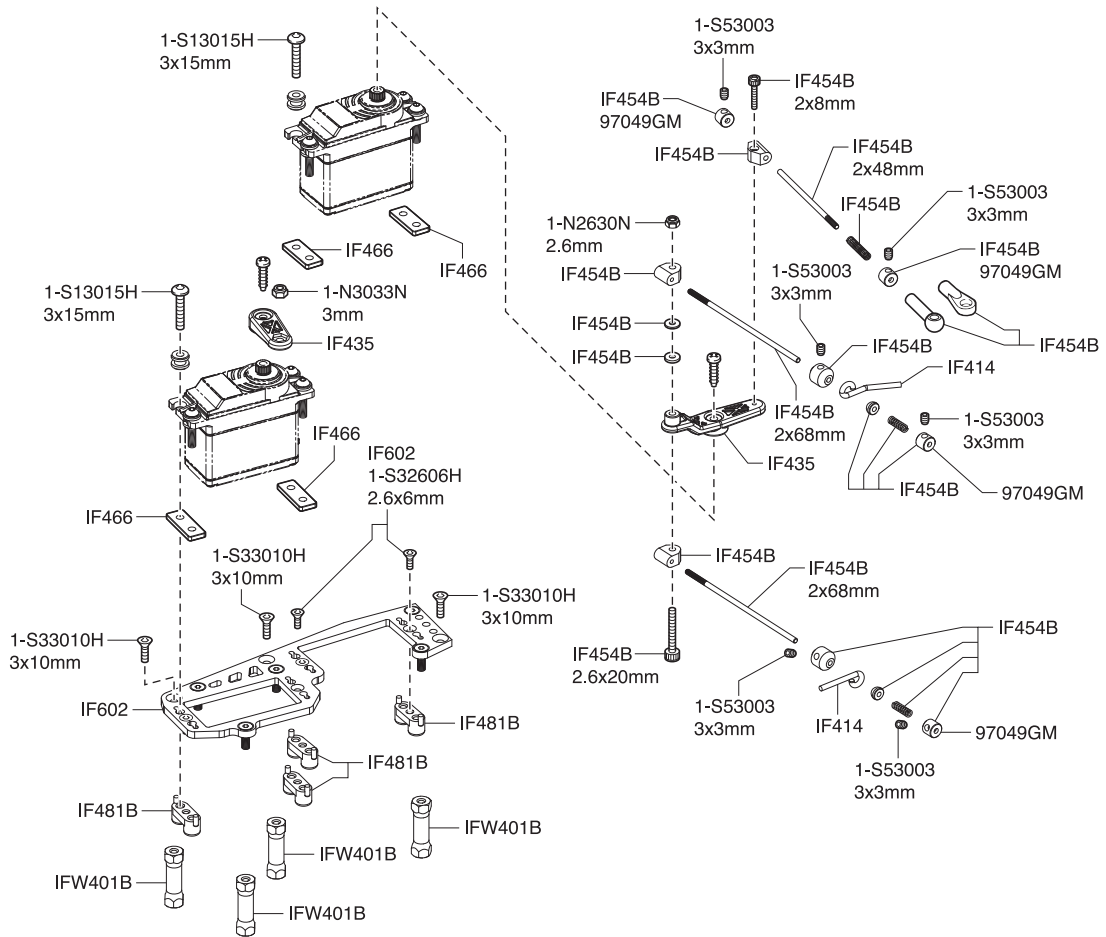

メカプレート
Radio Plate