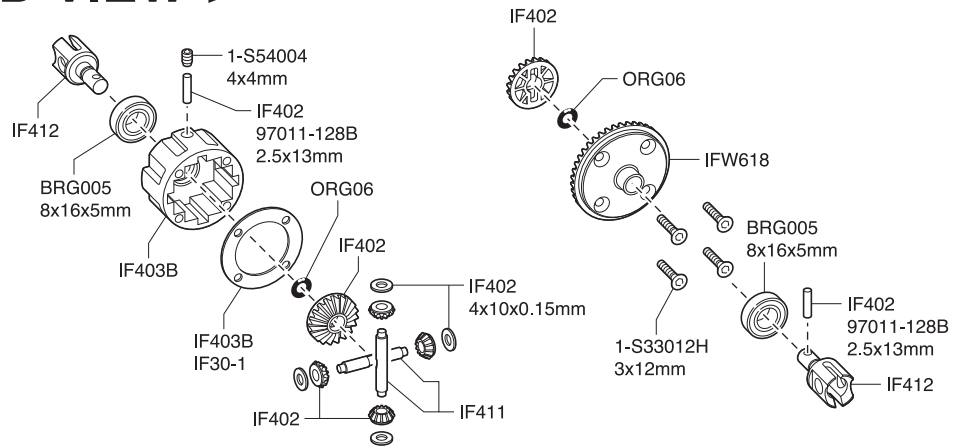

< EXPLODED VIEW >

● デフギヤ Gear Differential

<フロント/リヤ用>
<For front and rear>