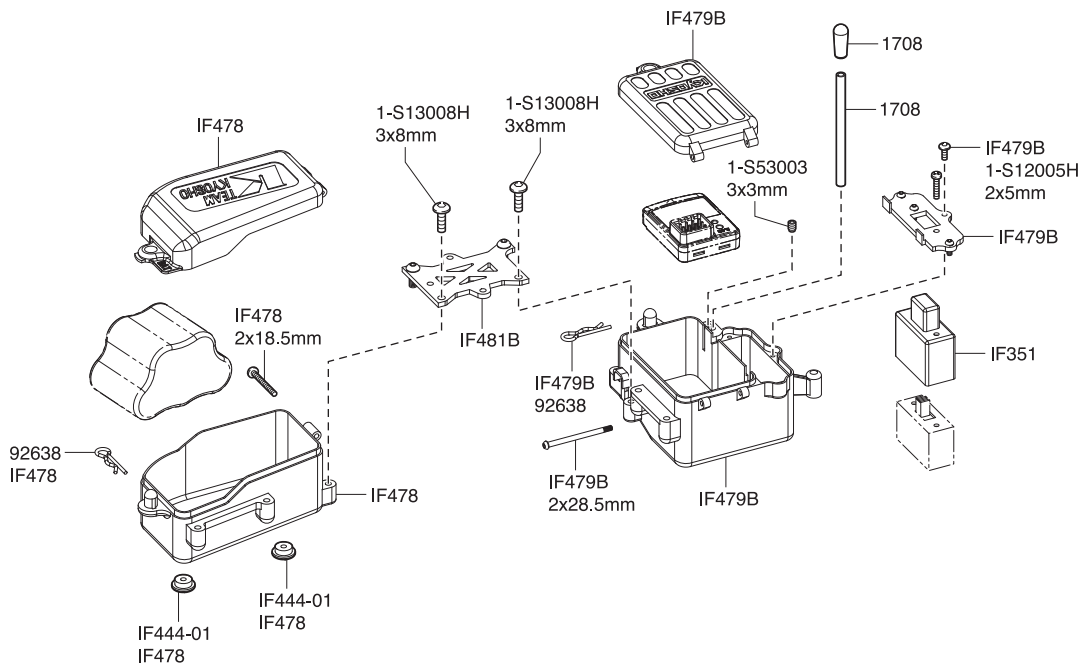

メカボックス
Radio Box