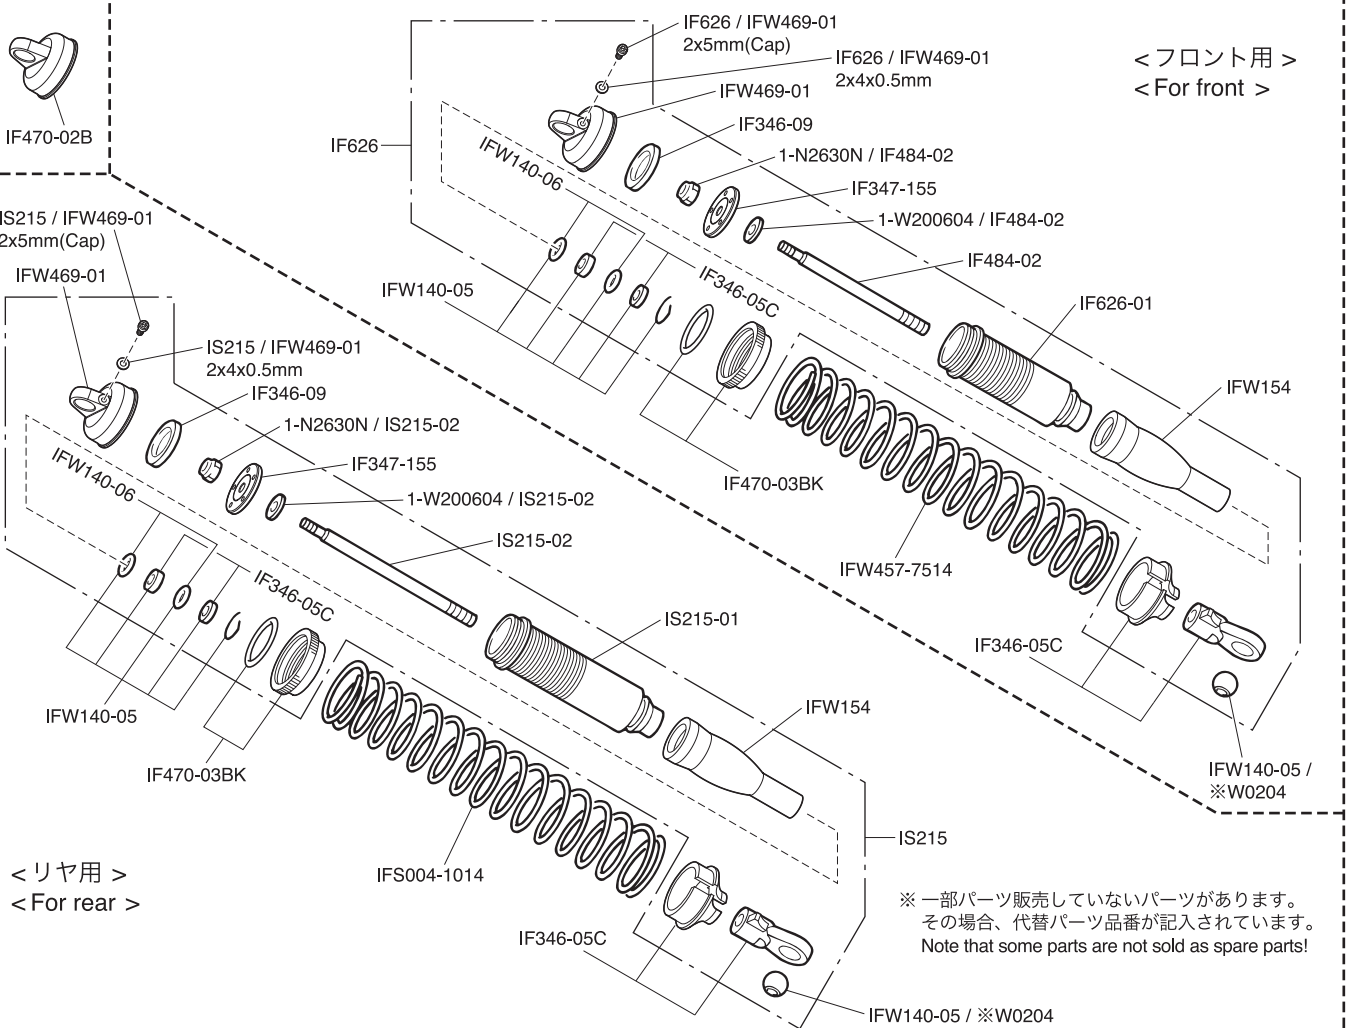

● ダンパー Shock

<フロント用>
<For front>

<リヤ用>
<For rear>

※一部パーツ販売していないパーツがあります。
その場合、代替パーツ品番が記入されています。
Note that some parts are not sold as spare parts!