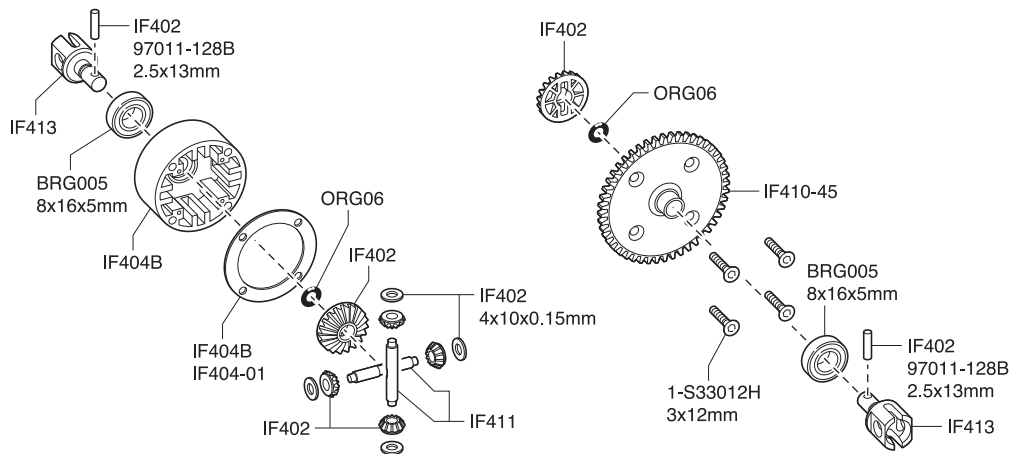

<センター用>
<For center>