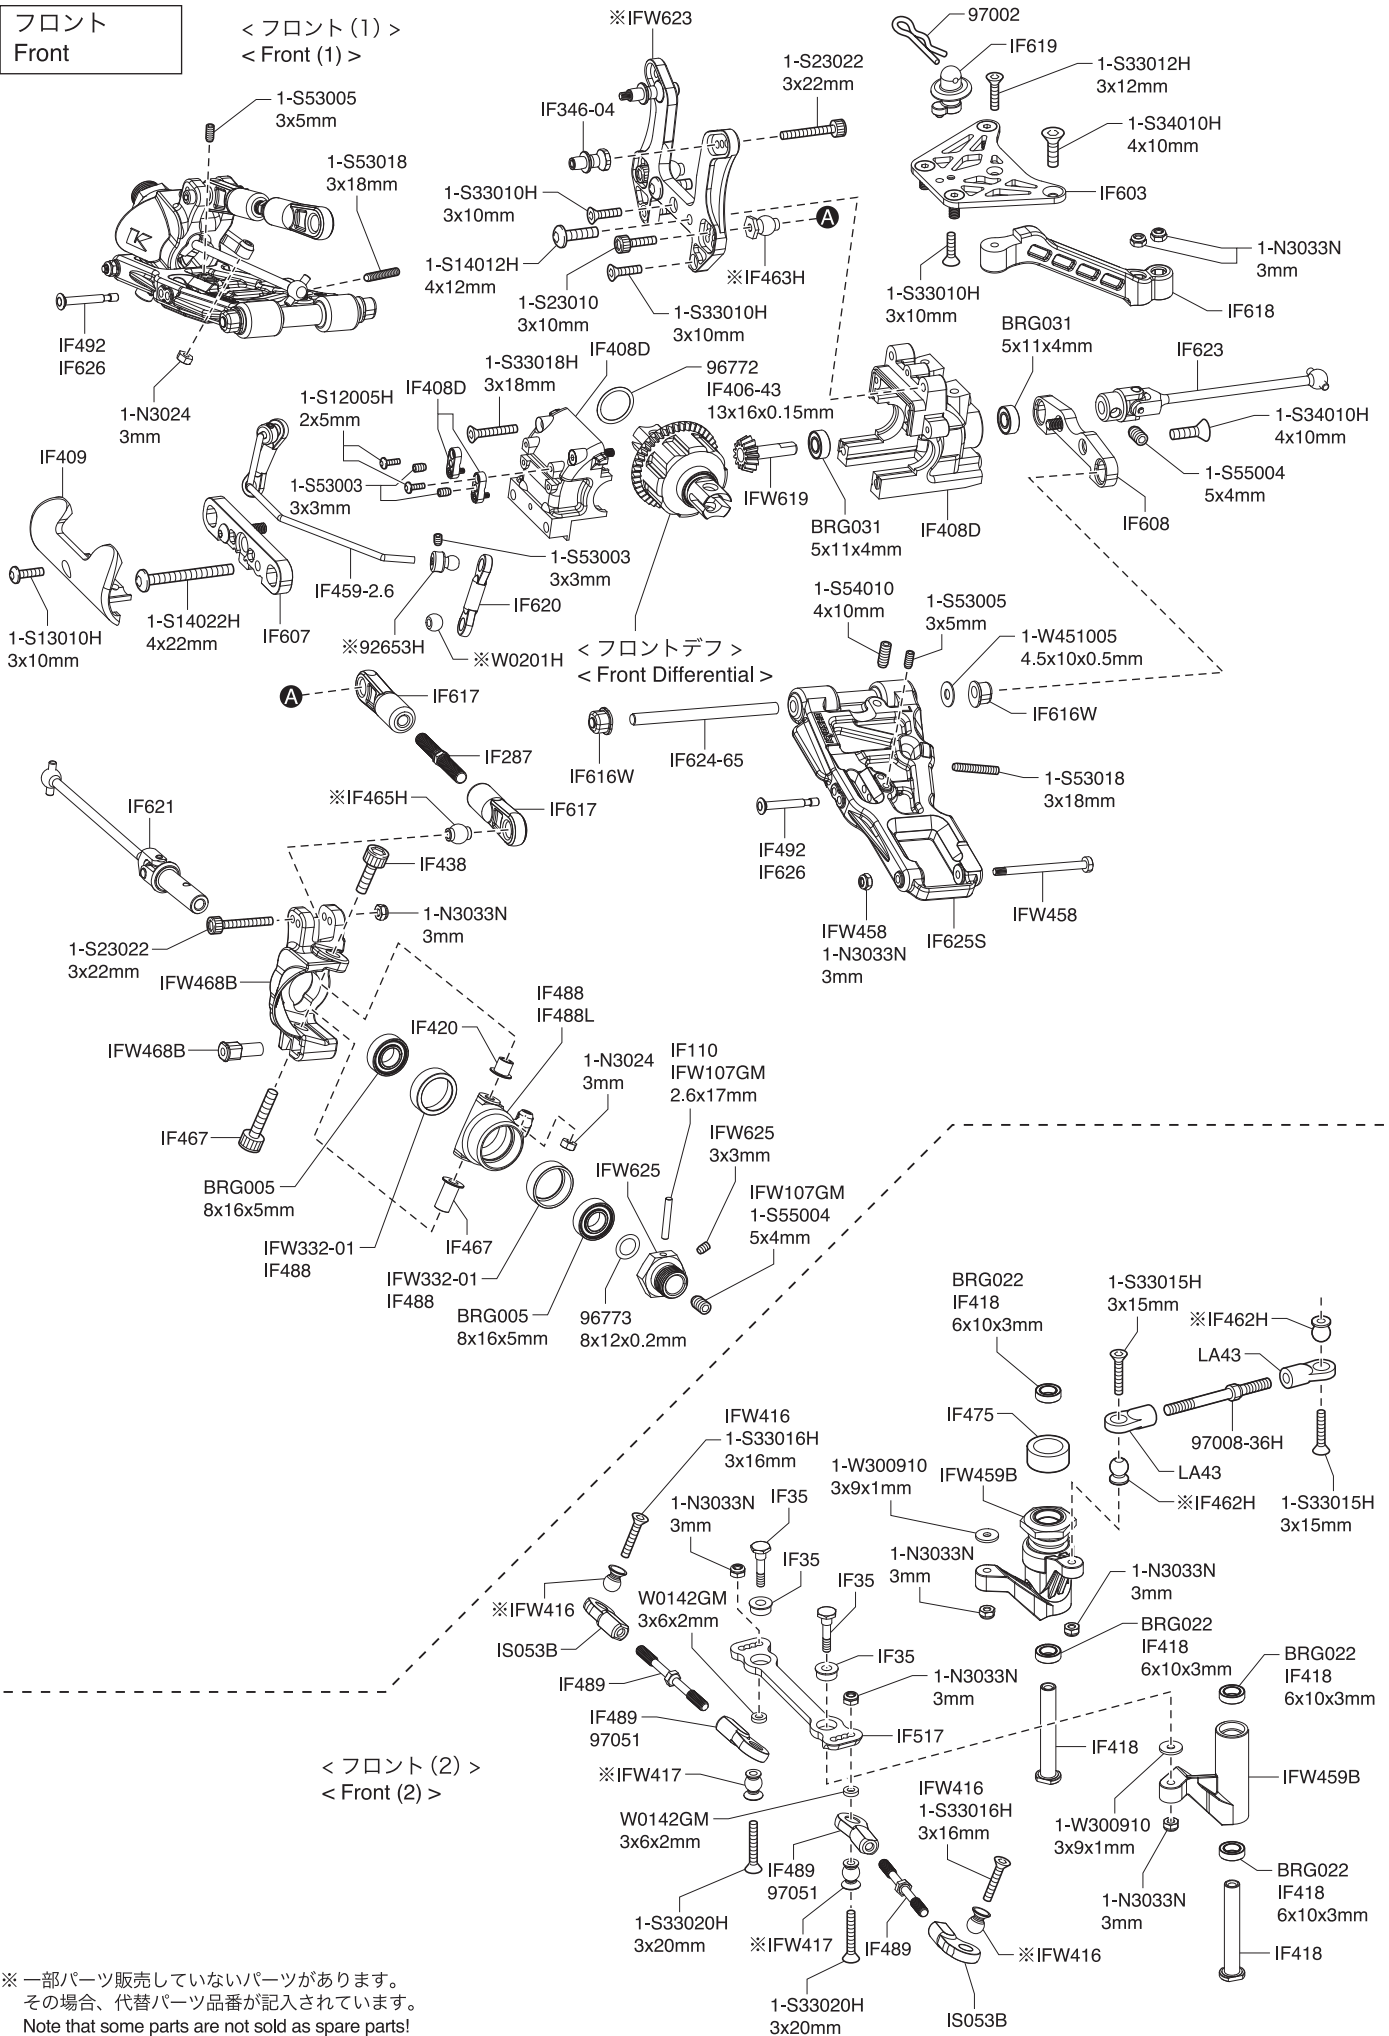

ボタンビス(M2.6x6)
(ヘックス/チタン/5入)
Button Screw(Hex/
Titanium/M2.6x6/5pcs)
No.1-S12606HT *500

● 分解図 EXPLODED VIEW

分解図 Exploded View

フロント
Front

< フロント (1) >
< Front (1) >

< フロント (2) >
< Front (2) >

※一部パーツ販売していないパーツがあります。
その場合、代替パーツ品番が記入されています。
Note that some parts are not sold as spare parts!