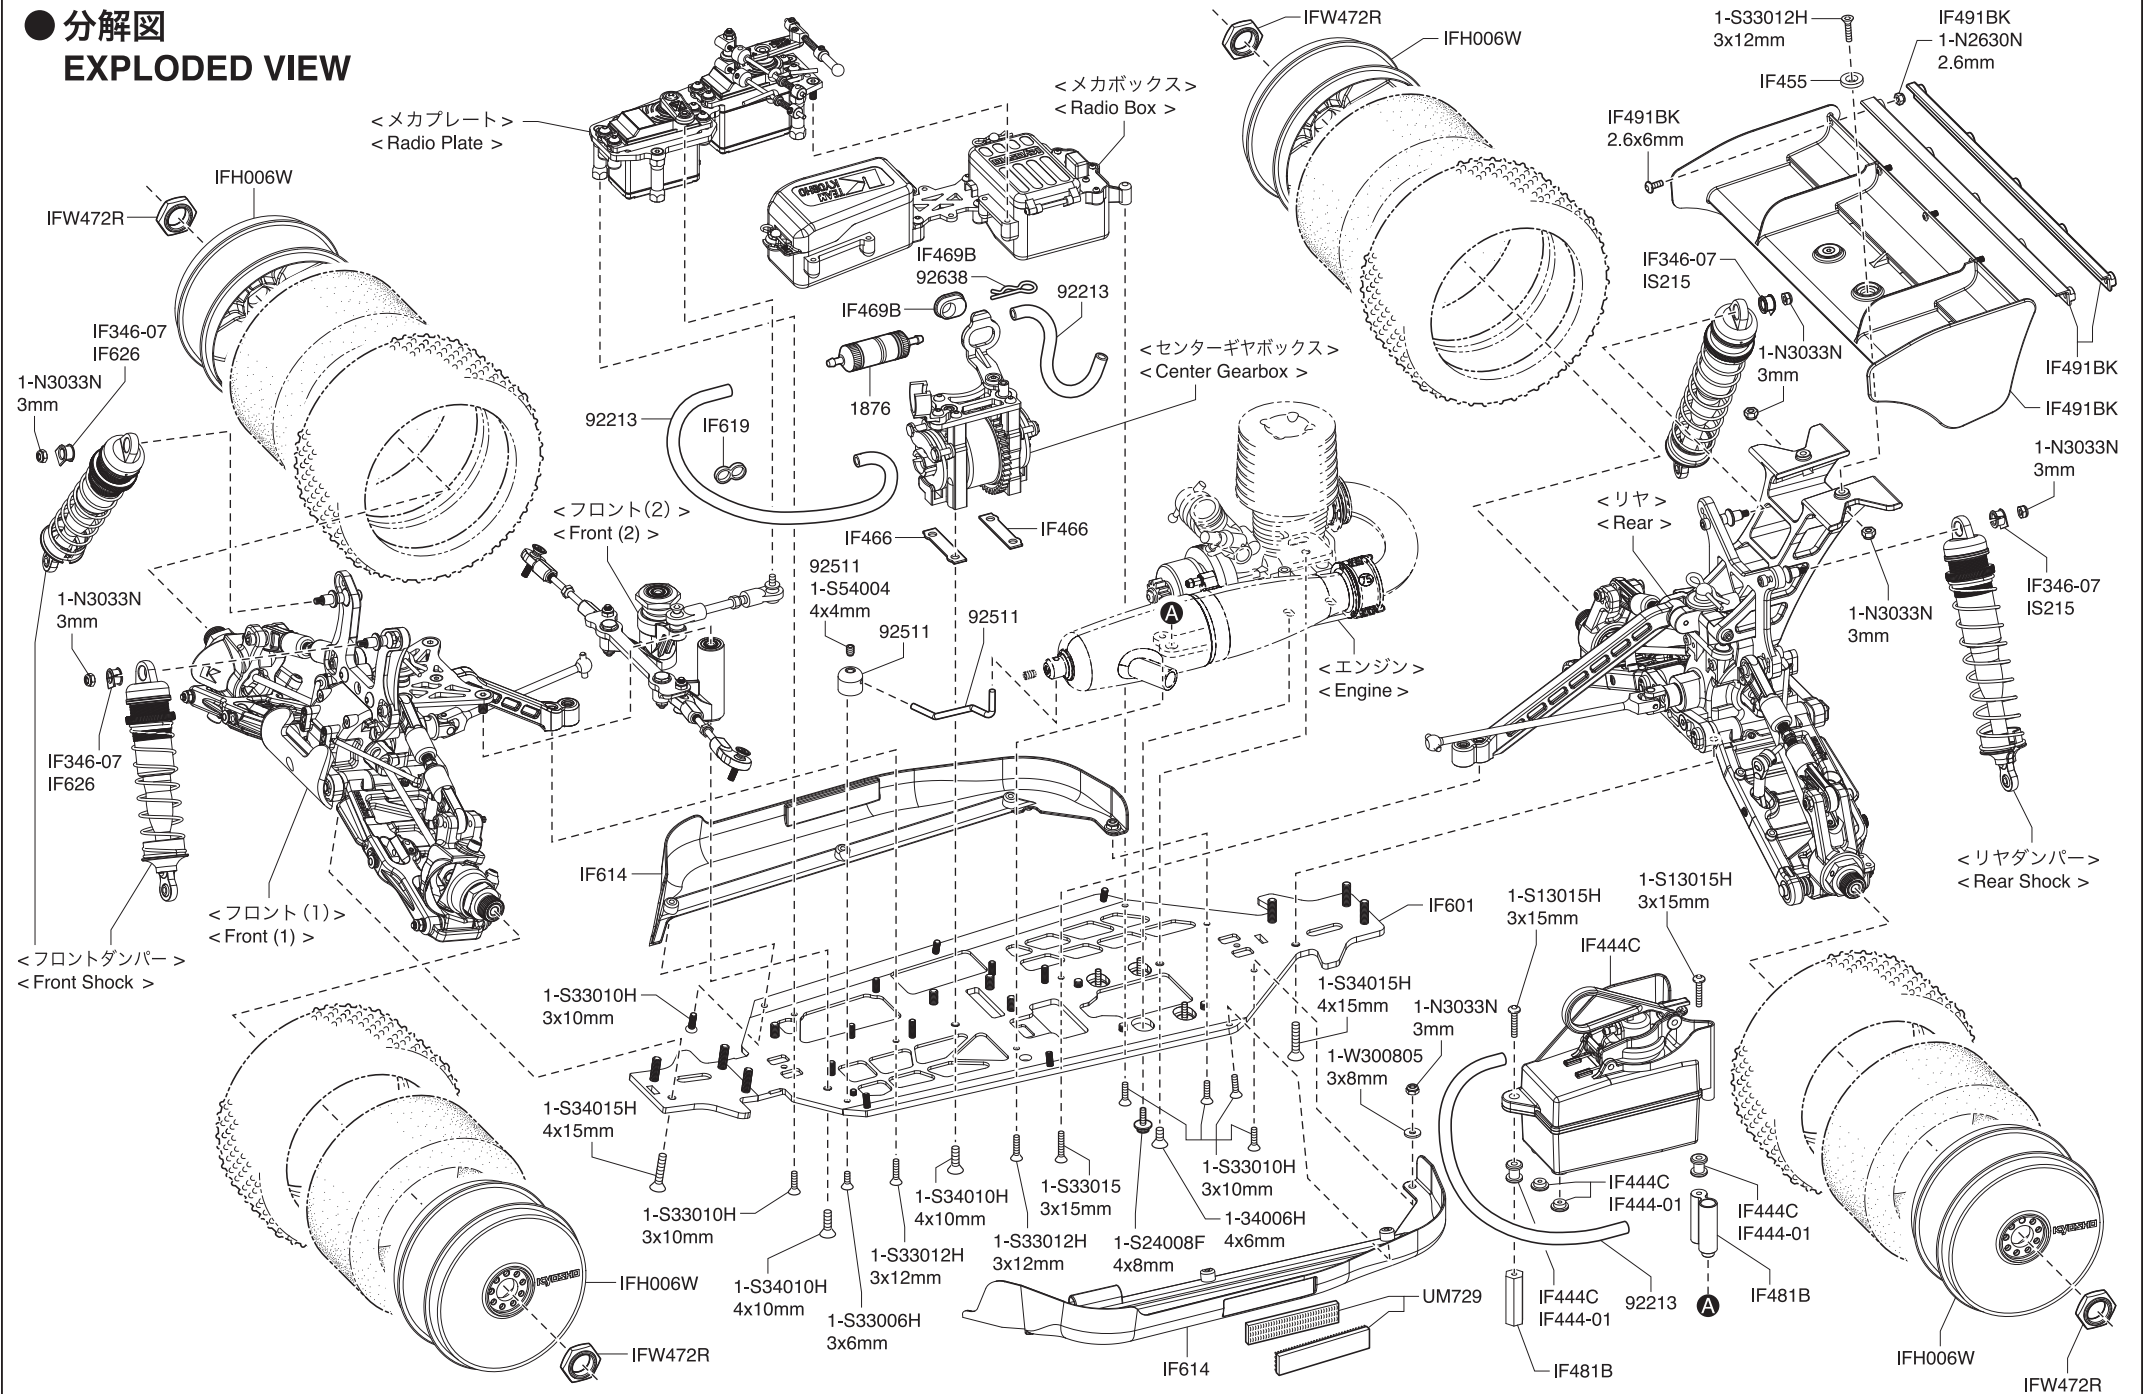

ボタンビス(M2.6x6)
(ヘックス/チタン/5入)
Button Screw(Hex/
Titanium/M2.6x6/5pcs)
No.1-S12606HT *500

● 分解図 EXPLODED VIEW

分解図 Exploded View

フロント
Front

< フロント (1) >
< Front (1) >

< フロント (2) >
< Front (2) >

※一部パーツ販売していないパーツがあります。
その場合、代替パーツ品番が記入されています。
Note that some parts are not sold as spare parts!