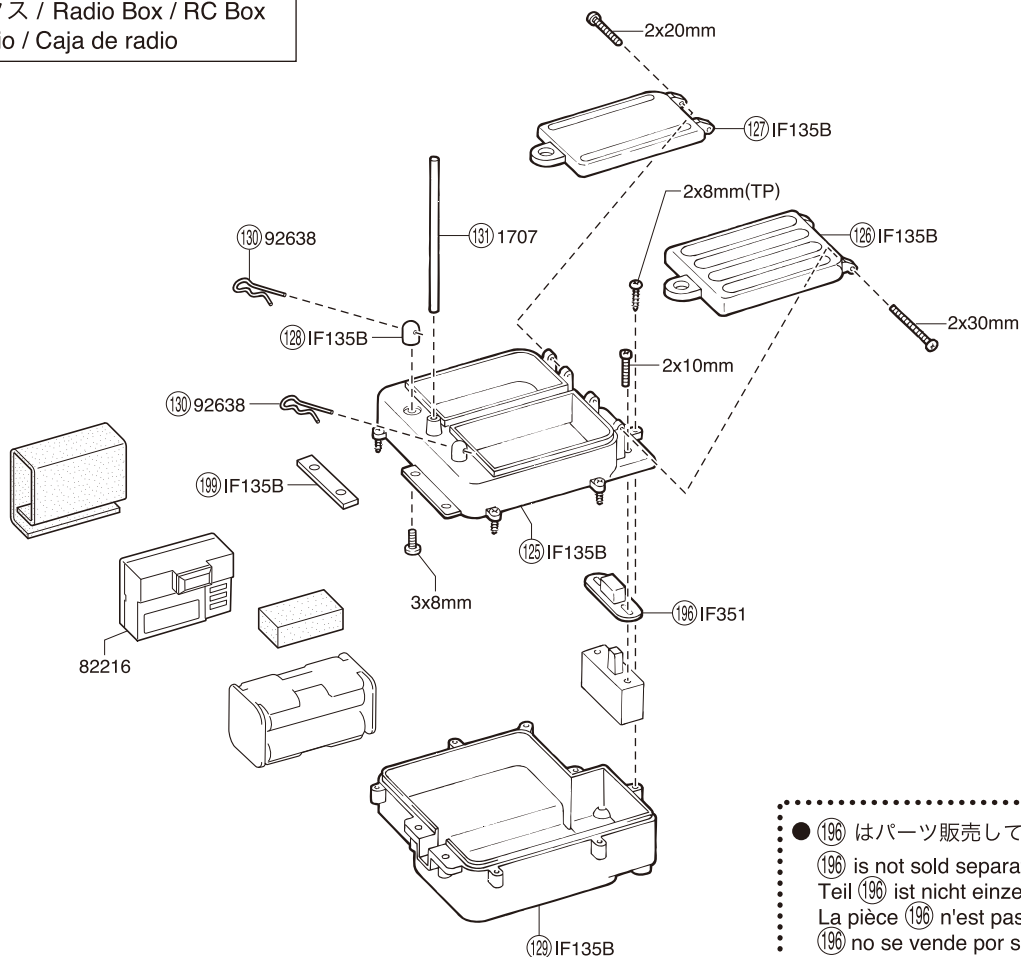

● 分解図 EXPLODED VIEW
EXPLOSIONSZEICHNUNG
VUE ECLATEE
DESPIECE

フロント / Front / Vorne
Avant / Delantero

< フロント (1) >
< Front (1) >
< Vorne (1) >
< Avant (1) >
< Delantero (1) >

< フロント (2) >
< Front (2) >
< Vorne (2) >
< Avant (2) >
< Delantero (2) >

メカプレート / Radio Plate / Die Radioplatte
 Platine radio / Bandeja de Radio

メカボックス / Radio Box / RC Box
 Boîtier radio / Caja de radio

● 196 はパーツ販売していません。
 196 is not sold separately.
 Teil 196 ist nicht einzeln erhältlich.
 La pièce 196 n'est pas vendue séparément.
 196 no se vende por separado.

センターギヤボックス / Center Gearbox / Die mittlere Getriebegehäuse
Carter de différentiel central / Caja central

● 400 はパーツ販売していません。
216 ORG04をお買い求めください。
400 is not sold separately. Buy 216 ORG04.
Teil 400 ist nicht einzeln erhältlich,
bitte verwenden Sie Teil 216, ORG-04.
La pièce 400 n'est pas vendue
séparément. Acheté ORG04 216
400 no se vende por separado
Adquiera 216 ORG04.