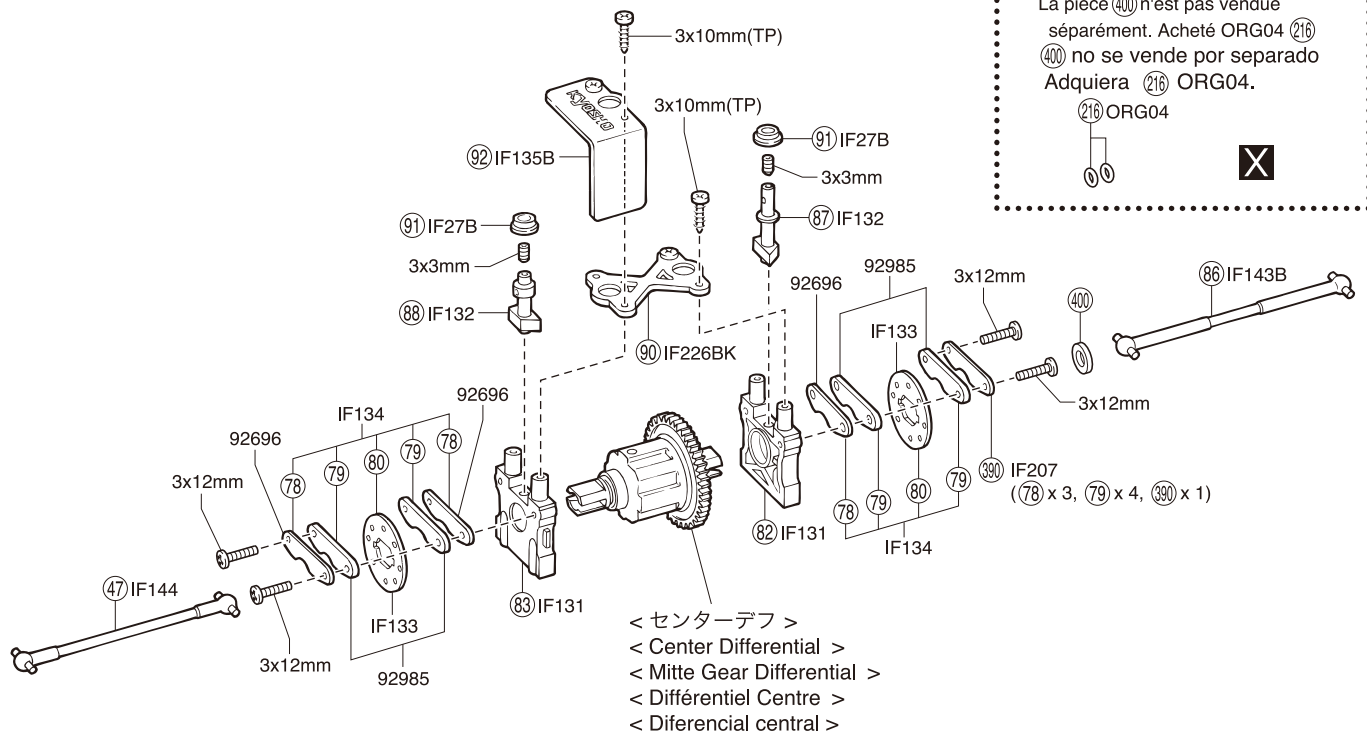

● 分解図 EXPLODED VIEW
EXPLOSIONSZEICHNUNG
VUE ECLATEE
DESPIECE

フロント / Front / Vorne
Avant / Delantero

< フロント (1) >
< Front (1) >
< Vorne (1) >
< Avant (1) >
< Delantero (1) >

< フロント (2) >
< Front (2) >
< Vorne (2) >
< Avant (2) >
< Delantero (2) >

メカプレート / Radio Plate / Die Radioplatte
 Platine radio / Bandeja de Radio

メカボックス / Radio Box / RC Box
 Boîtier radio / Caja de radio

● 196 はパーツ販売していません。
 196 is not sold separately.
 Teil 196 ist nicht einzeln erhältlich.
 La pièce 196 n'est pas vendue séparément.
 196 no se vende por separado.

センターギヤボックス / Center Gearbox / Die mittlere Getriebegehäuse
Carter de différentiel central / Caja central

● 400 はパーツ販売していません。
216 ORG04をお買い求めください。
400 is not sold separately. Buy 216 ORG04.
Teil 400 ist nicht einzeln erhältlich,
bitte verwenden Sie Teil 216, ORG-04.
La pièce 400 n'est pas vendue
séparément. Acheté ORG04 216
400 no se vende por separado
Adquiera 216 ORG04.