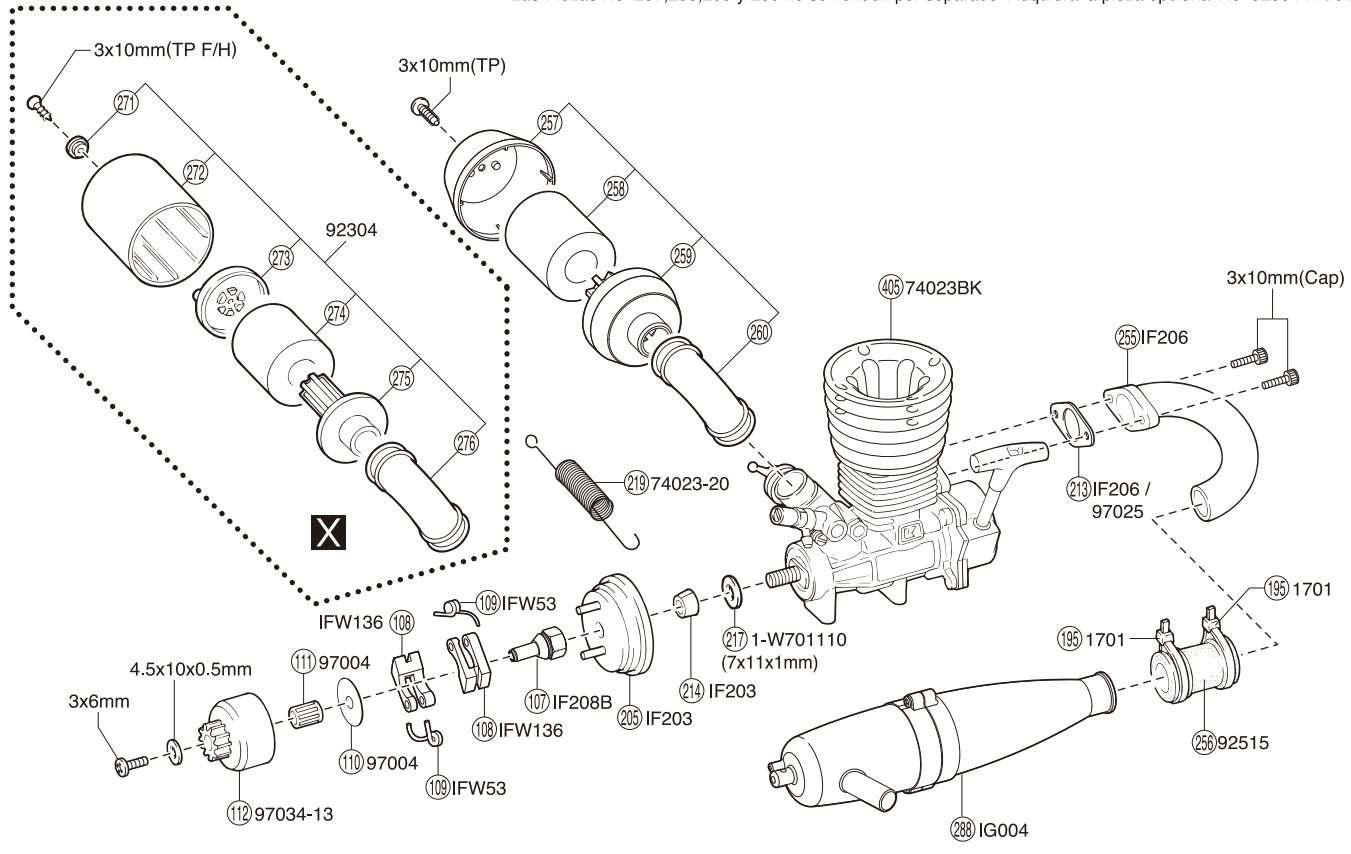

エンジン / Engine / Verbrennungsmotor
Moteur / Motor

● 257, 258, 259, 260 はパーツ販売していません。No.92304 HDエアークリーナーを使用してください。
Key No. 257, 258, 259 and 260 are not available as spare parts. Please purchase optional "No.92304 HD Air Cleaner" instead.
Die Teile 257, 258, 259 & 260 sind nicht als Ersatzteile erhältlich. Bitte verwenden Sie dafür den Luftfilter mit der Best.-Nr. 92304.
Les pièces N° 257, 258, 259 et 260 ne sont pas vendues séparément. Pour les remplacer, se procurer le filtre à air, réf. 92304.
Las Piezas No. 257, 258, 259 y 260 no se venden por separado. Adquiera la pieza opcional No. 92304 Filtro Aire.