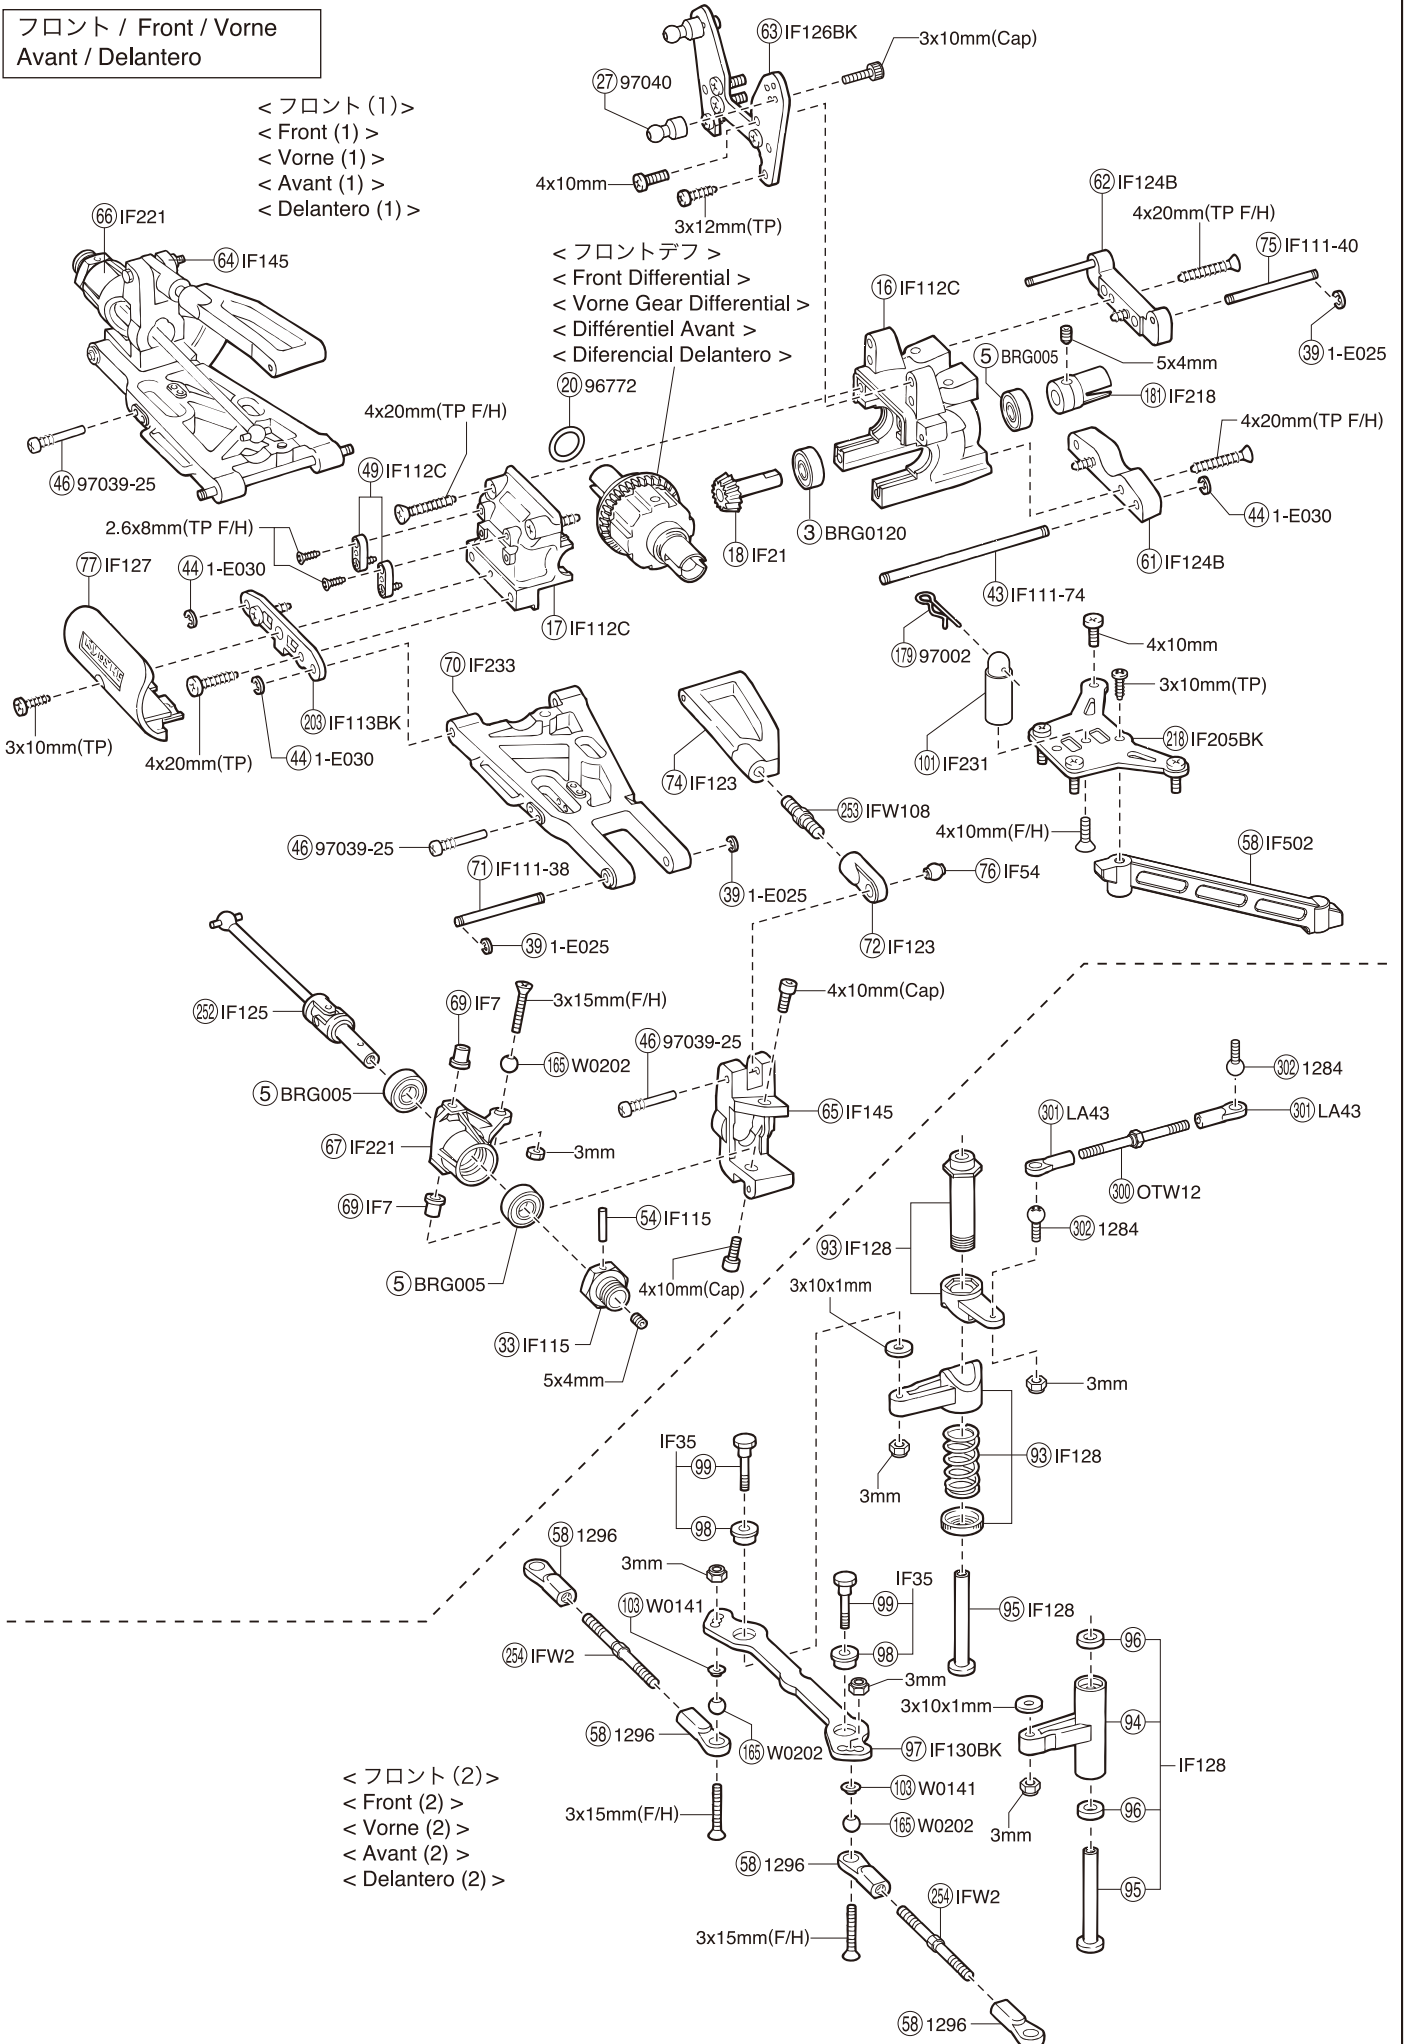

● 分解図 EXPLODED VIEW
EXPLOSIONSZEICHNUNG
VUE ECLATEE
DESPIECE

フロント / Front / Vorne
Avant / Delantero

< フロント (1) >
< Front (1) >
< Vorne (1) >
< Avant (1) >
< Delantero (1) >

< フロント (2) >
< Front (2) >
< Vorne (2) >
< Avant (2) >
< Delantero (2) >

メカプレート / Radio Plate / Die Radioplatte
 Platine radio / Bandeja de Radio

メカボックス / Radio Box / RC Box
 Boîtier radio / Caja de radio

● 196 はパーツ販売していません。
 196 is not sold separately.
 Teil 196 ist nicht einzeln erhältlich.
 La pièce 196 n'est pas vendue séparément.
 196 no se vende por separado.