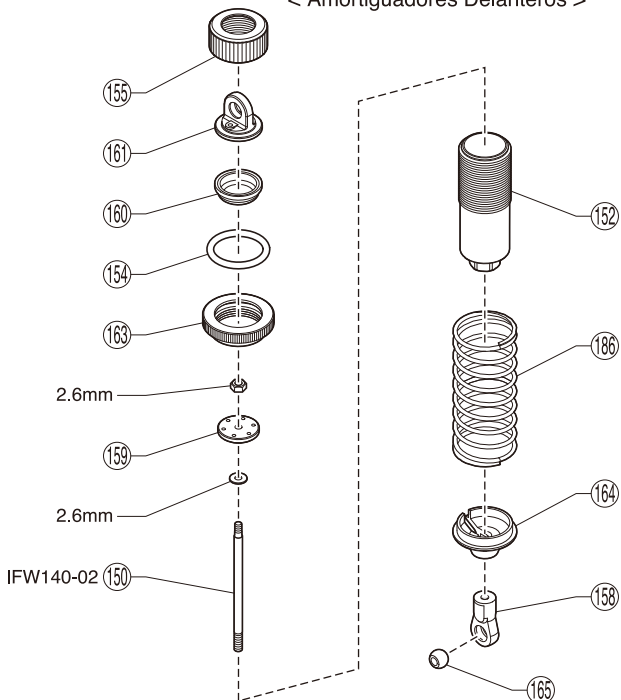

ダンパー / Shock Absorber / Stoßdämpfer
Amortisseur / Amortiguador

< フロントダンパー > IF232
< Front Shock >
< Vorderer Dämpfer >
< Amortisseur avant >
< Amortiguadores Delanteros >