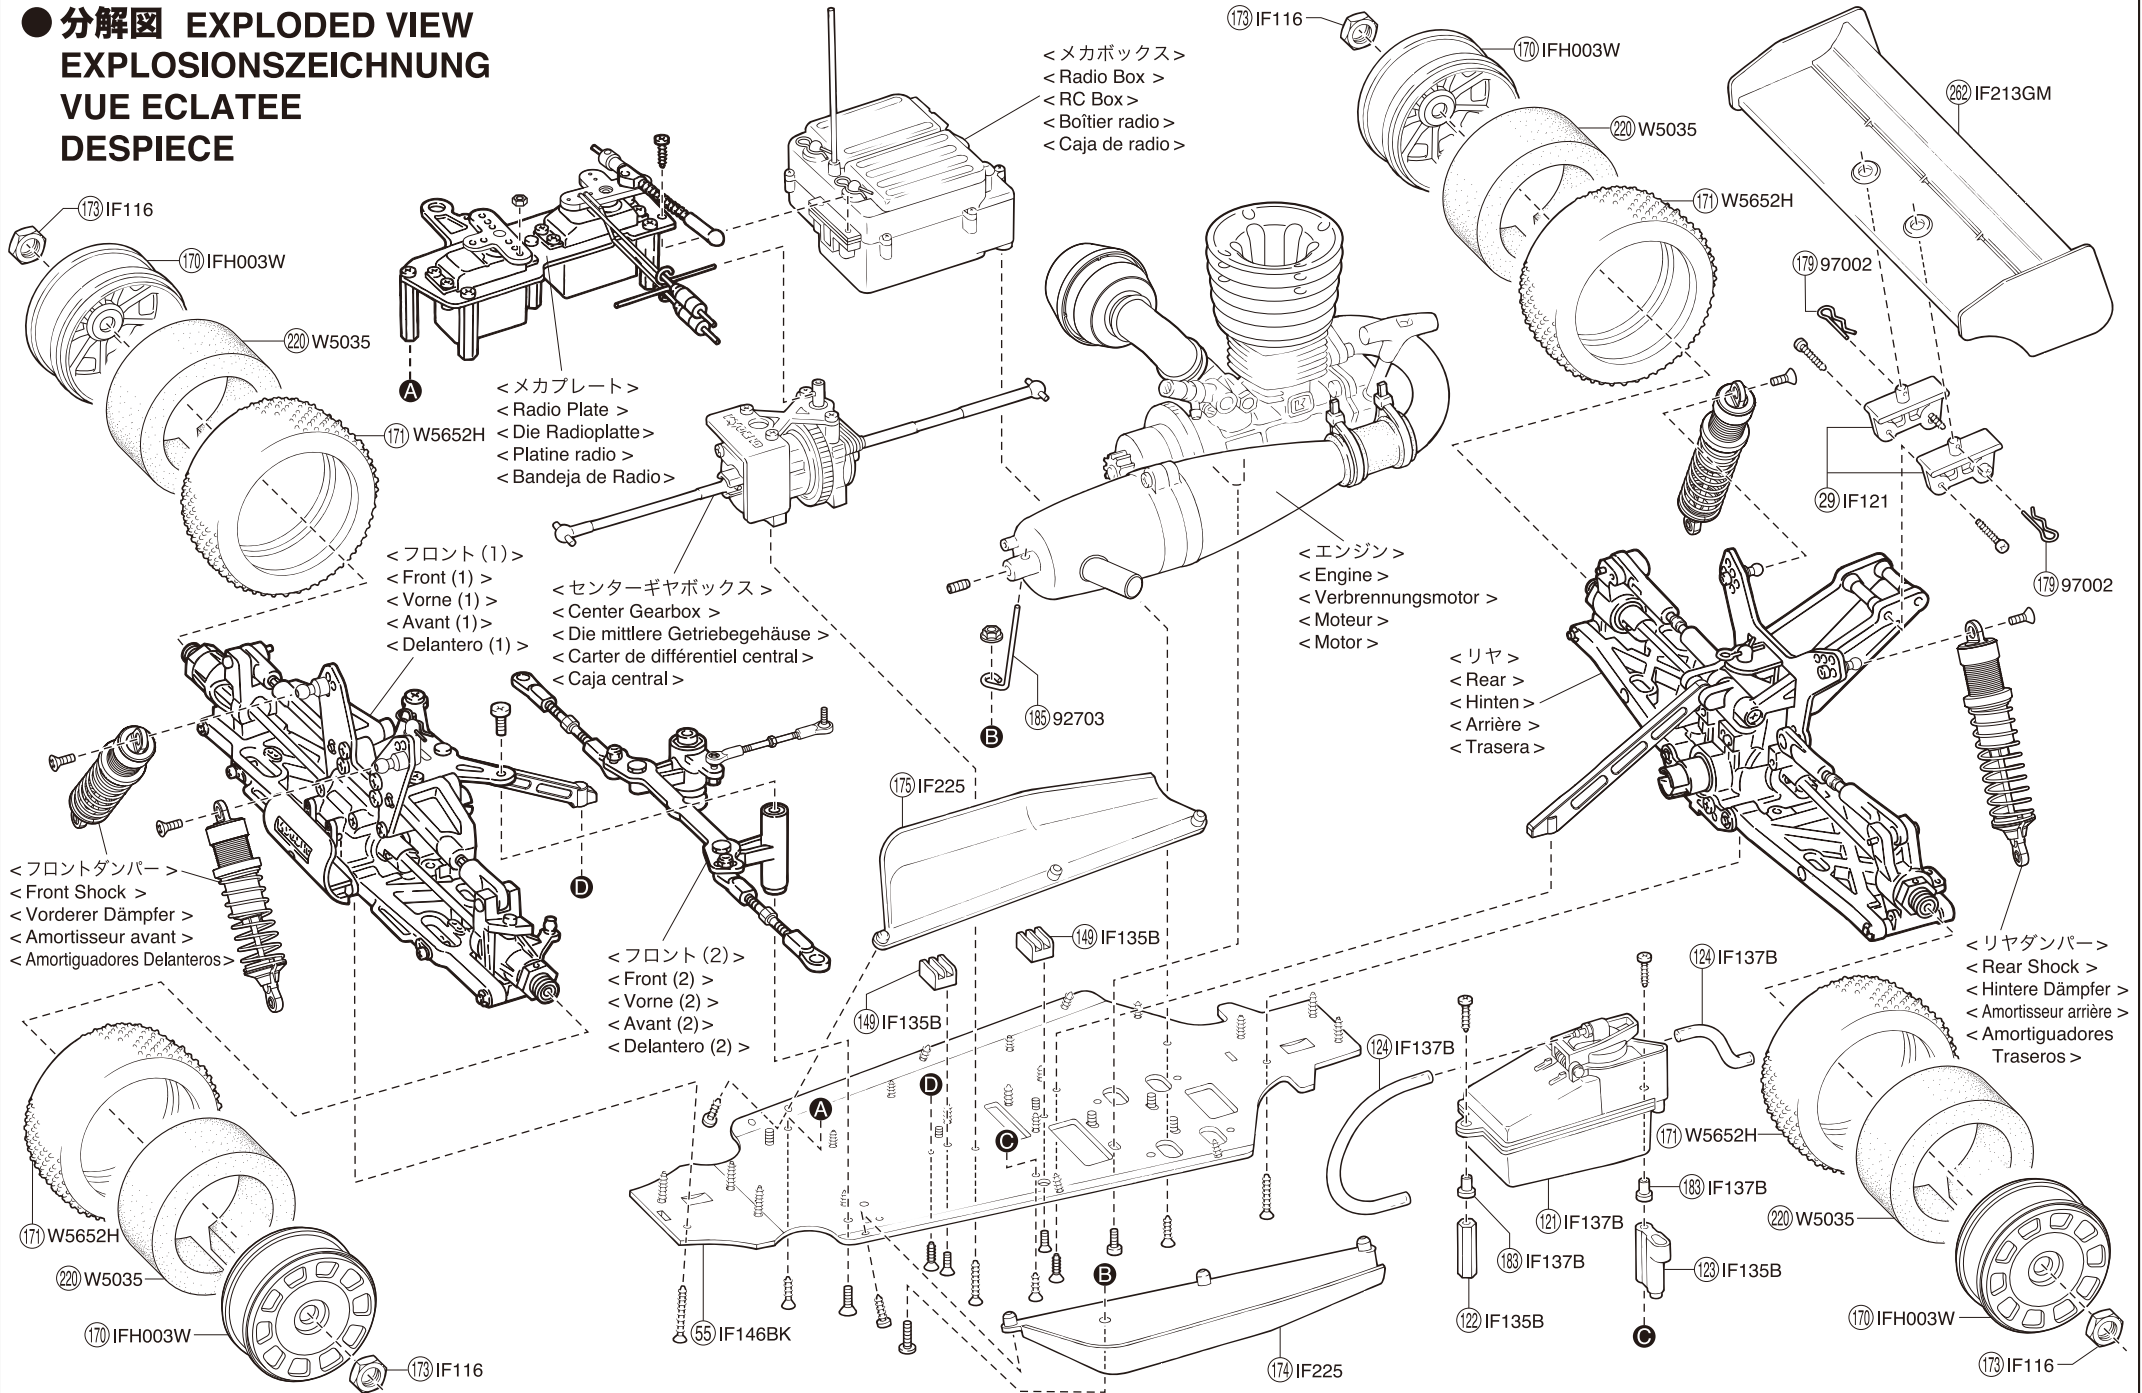

● 分解図 EXPLODED VIEW
EXPLOSIONSZEICHNUNG
VUE ECLATEE
DESPIECE

フロント / Front / Vorne
Avant / Delantero

< フロント (1) >
< Front (1) >
< Vorne (1) >
< Avant (1) >
< Delantero (1) >

< フロント (2) >
< Front (2) >
< Vorne (2) >
< Avant (2) >
< Delantero (2) >

メカプレート / Radio Plate / Die Radioplatte
 Platine radio / Bandeja de Radio

メカボックス / Radio Box / RC Box
 Boîtier radio / Caja de radio

● 196 はパーツ販売していません。
 196 is not sold separately.
 Teil 196 ist nicht einzeln erhältlich.
 La pièce 196 n'est pas vendue séparément.
 196 no se vende por separado.