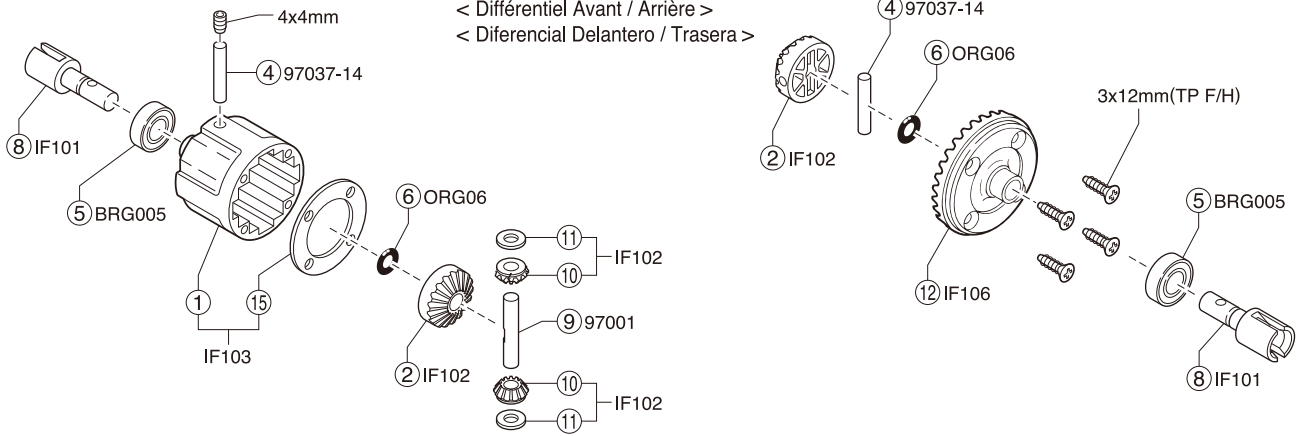

デフギヤ / Differential / Gear Differential
Différentiel / Diferencial

< フロント/リヤデフ >
< Front / Rear Differential >
< Vorne / Hintere Gear Differential >
< Différentiel Avant / Arrière >
< Diferencial Delantero / Trasera >