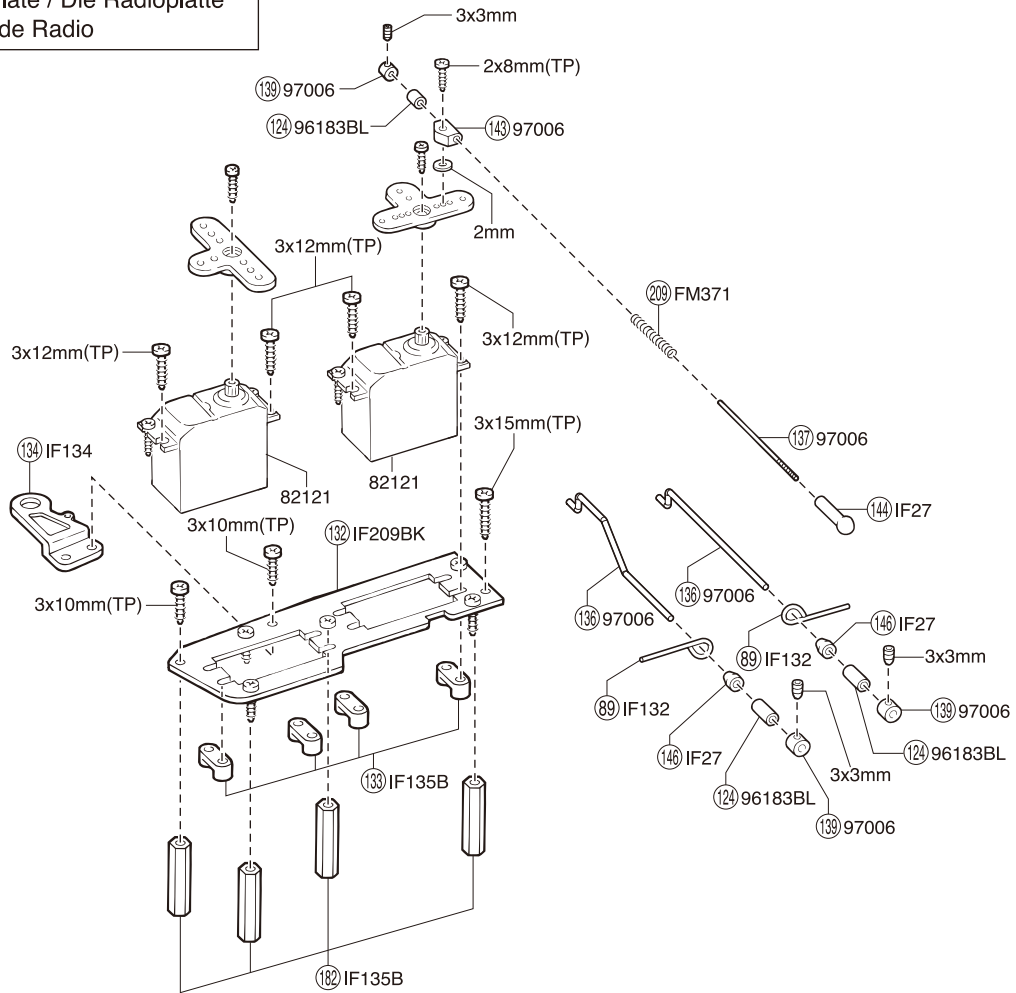

● 分解図 EXPLODED VIEW
EXPLOSIONSZEICHNUNG
VUE ECLATEE
DESPIECE

フロント / Front / Vorne
Avant / Delantero

< フロント (1) >
< Front (1) >
< Vorne (1) >
< Avant (1) >
< Delantero (1) >

< フロント (2) >
< Front (2) >
< Vorne (2) >
< Avant (2) >
< Delantero (2) >

メカプレート / Radio Plate / Die Radioplatte
 Platine radio / Bandeja de Radio

メカボックス / Radio Box / RC Box
 Boîtier radio / Caja de radio

● 196 はパーツ販売していません。
 196 is not sold separately.
 Teil 196 ist nicht einzeln erhältlich.
 La pièce 196 n'est pas vendue séparément.
 196 no se vende por separado.

センターギヤボックス / Center Gearbox / Die mittlere Getriebegehäuse
Carter de différentiel central / Caja central

● 400 はパーツ販売していません。
216 ORG04をお買い求めください。
400 is not sold separately. Buy 216 ORG04.
Teil 400 ist nicht einzeln erhältlich,
bitte verwenden Sie Teil 216, ORG-04.
La pièce 400 n'est pas vendue
séparément. Acheté ORG04 216
400 no se vende por separado
Adquiera 216 ORG04.