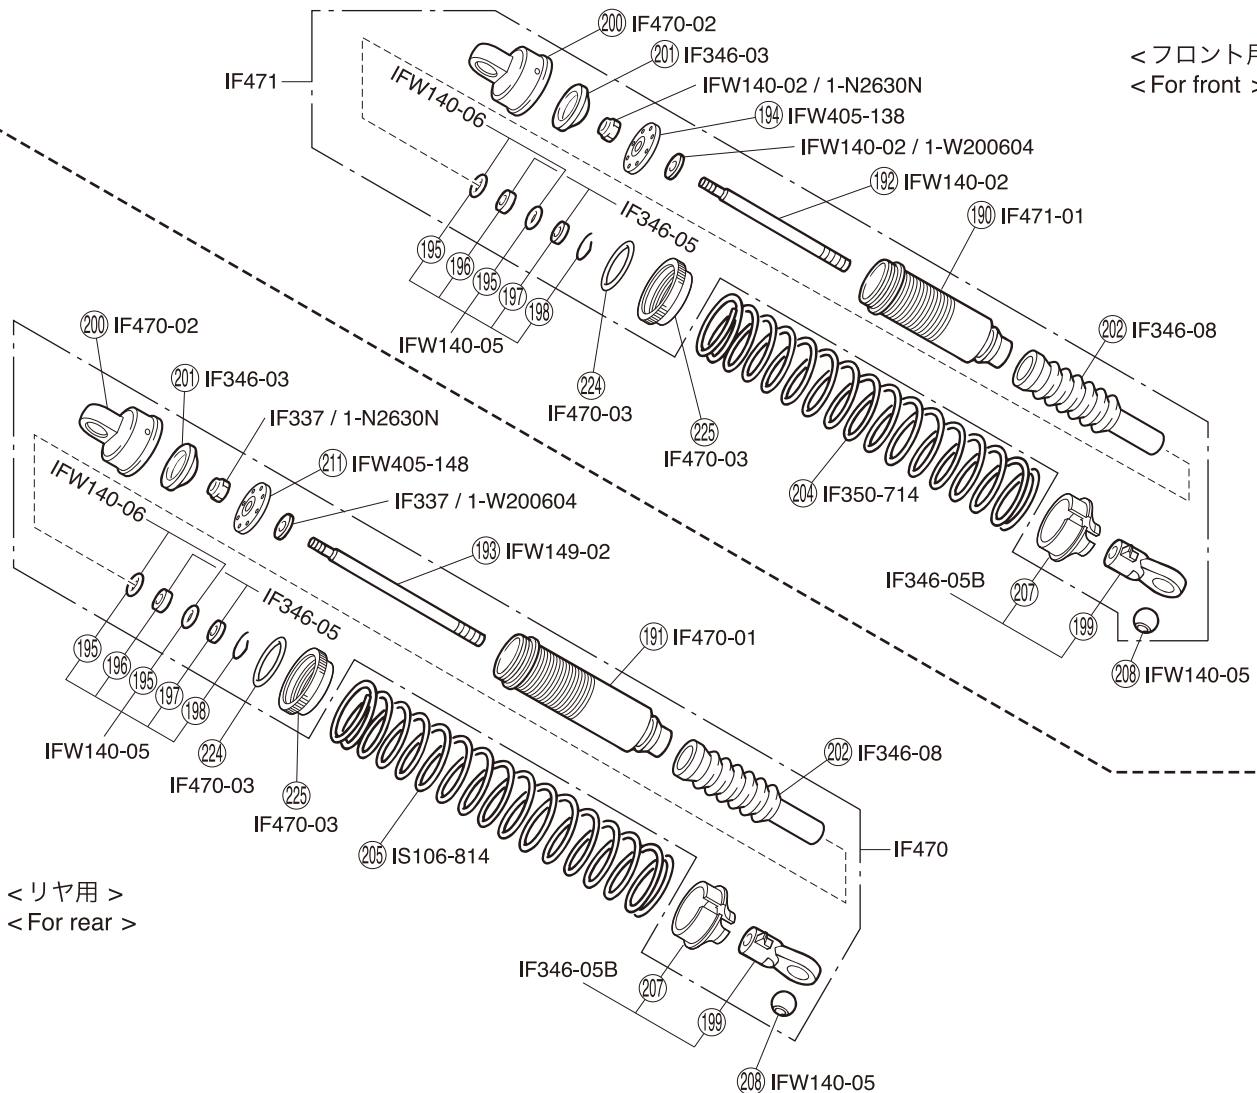

<EXPLODED VIEW>

※一部パーツ販売していないパーツがあります。
その場合、代替パーツ品番が記入されています。
Note that some parts are not sold as spare parts!

< EXPLODED VIEW >

● デフギヤ
Gear Differential

<フロント/リヤ用>
<For front and rear>

<センター用>
<For center>

● ダンパー
Shock

<フロント用>
<For front>

<リヤ用>
<For rear>