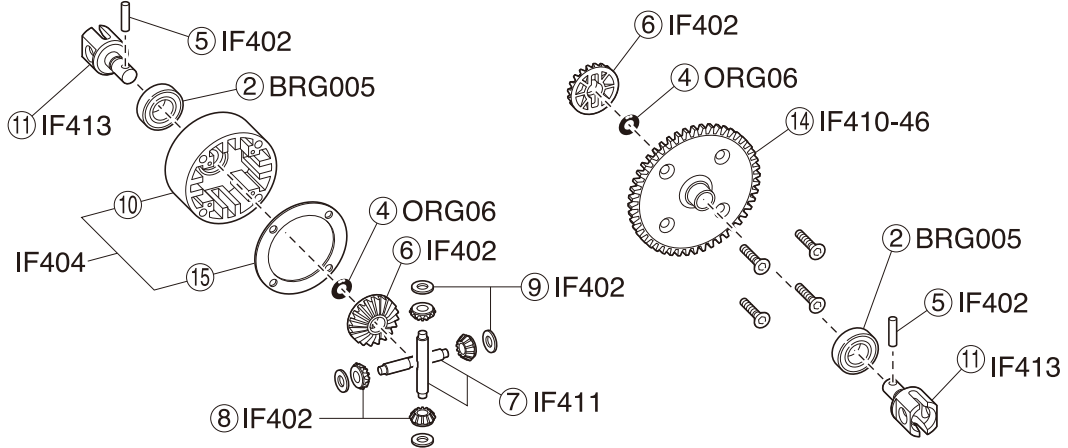

<EXPLODED VIEW>

※一部パーツ販売していないパーツがあります。
その場合、代替パーツ品番が記入されています。
Note that some parts are not sold as spare parts!

< EXPLODED VIEW >

● デフギヤ
Gear Differential

<フロント/リヤ用>
<For front and rear>

<センター用>
<For center>

● ダンパー
Shock

<フロント用>
<For front>

<リヤ用>
<For rear>