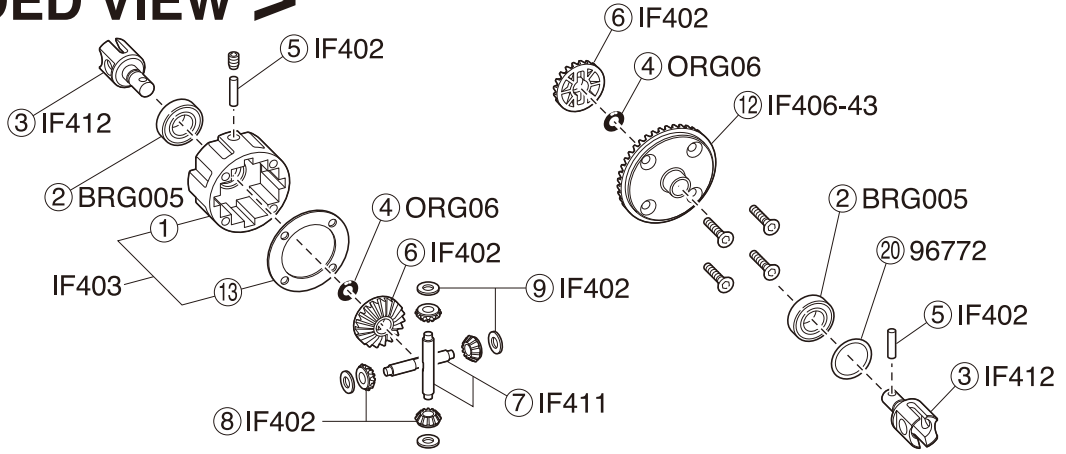

<EXPLODED VIEW>

※一部パーツ販売していないパーツがあります。
その場合、代替パーツ品番が記入されています。
Note that some parts are not sold as spare parts!

< EXPLODED VIEW >

● デフギヤ
Gear Differential

<フロント/リヤ用>
<For front and rear>

<センター用>
<For center>

● ダンパー
Shock

<フロント用>
<For front>

<リヤ用>
<For rear>