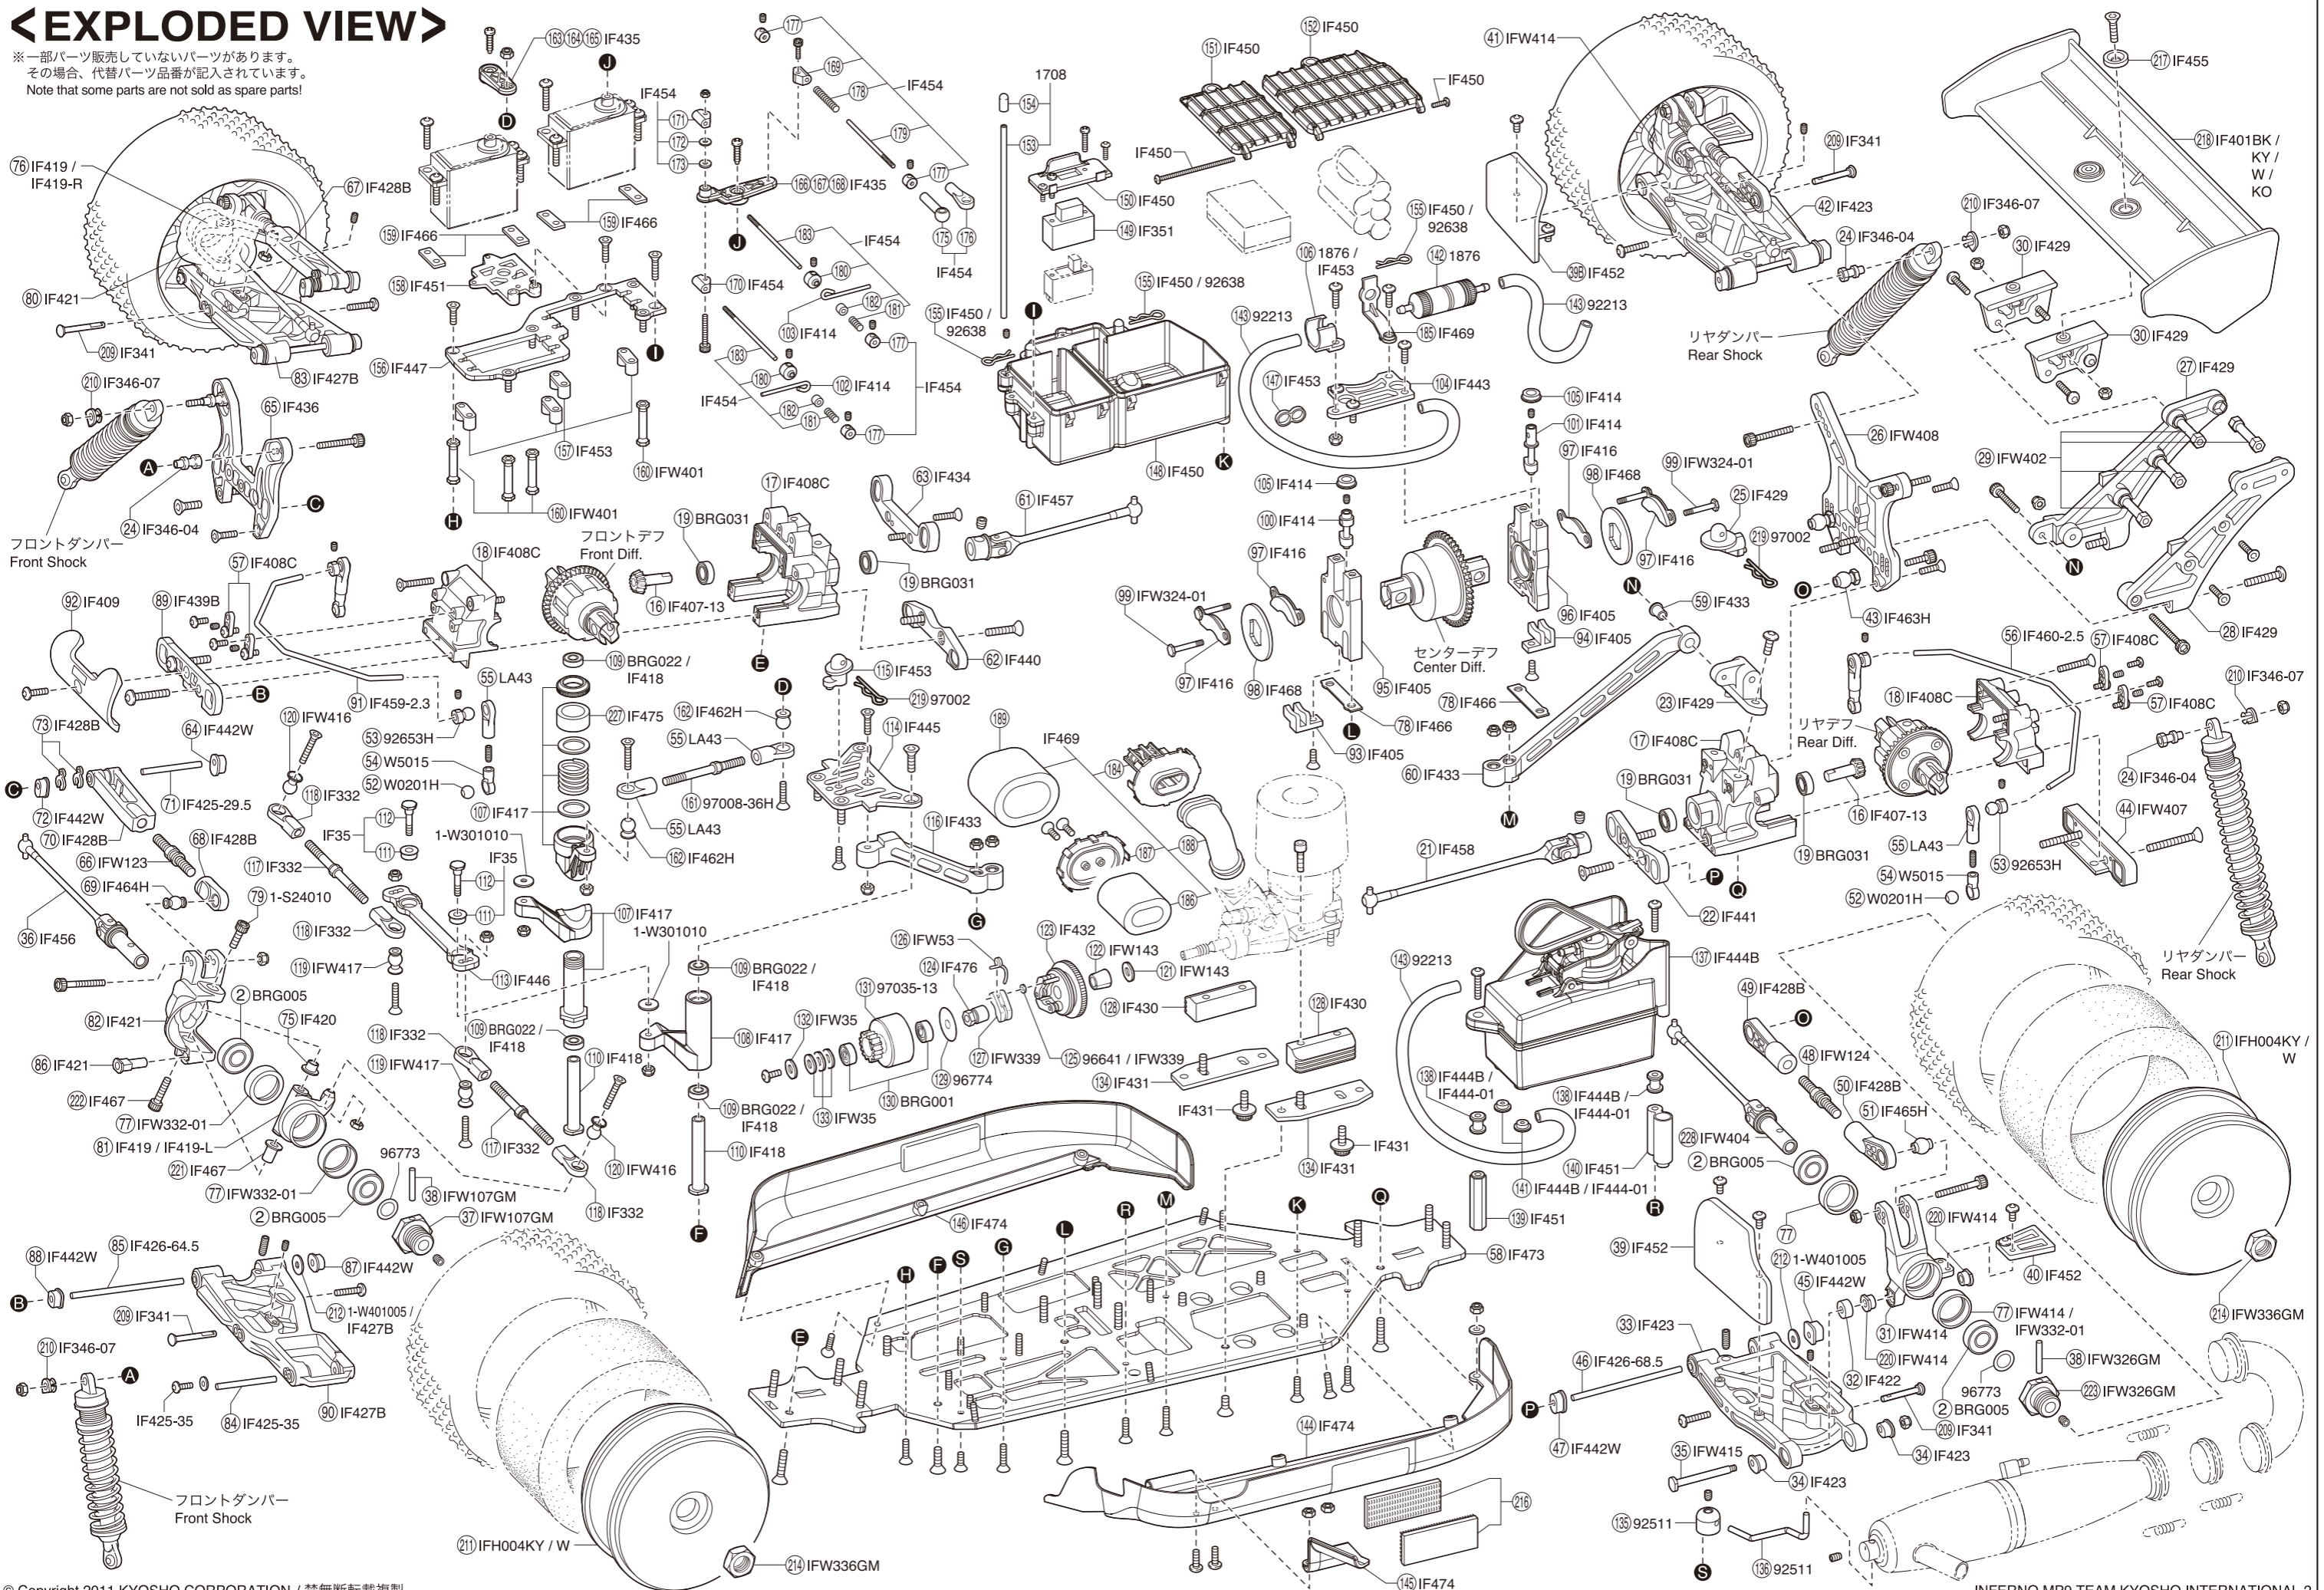

<EXPLODED VIEW>

※一部パーツ販売していないパーツがあります。
その場合、代替パーツ品番が記入されています。
Note that some parts are not sold as spare parts!

< EXPLODED VIEW >

● デフギヤ
Gear Differential

<フロント/リヤ用>
<For front and rear>

<センター用>
<For center>

● ダンパー
Shock

<フロント用>
<For front>

<リヤ用>
<For rear>