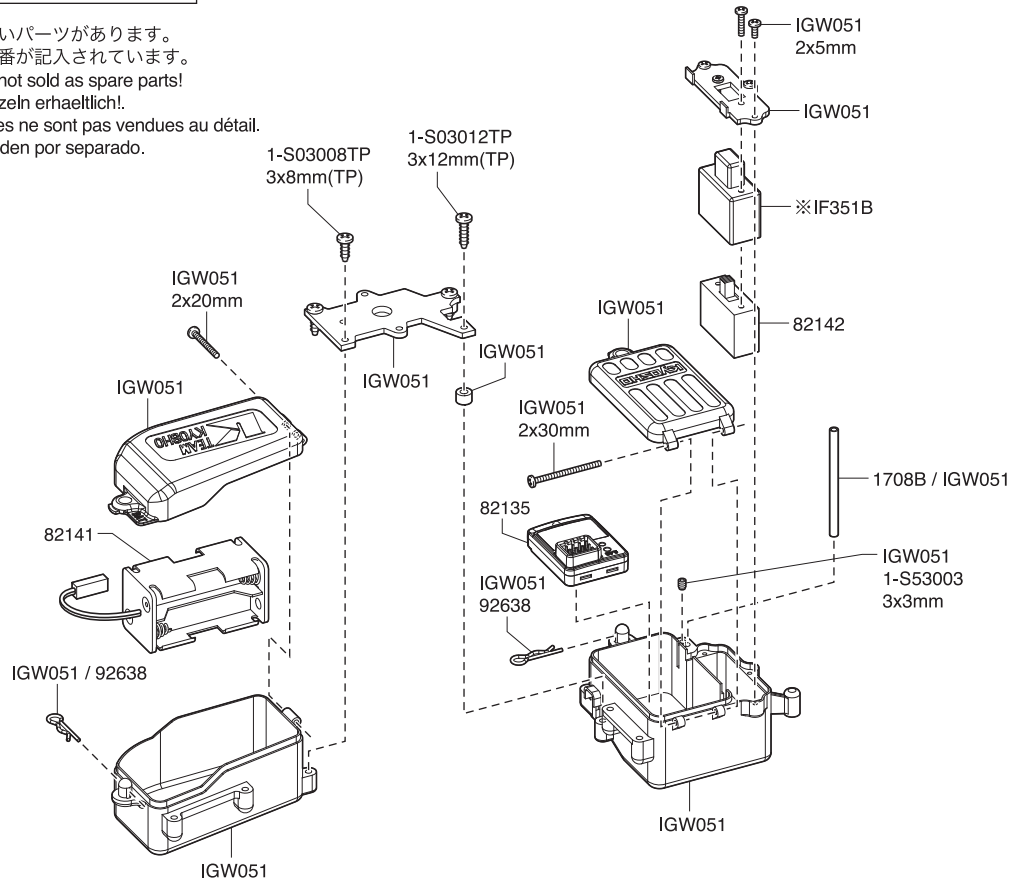

メカボックス / Radio Box / RC Box /
Boîtier radio / Caja de radio

※一部パーツ販売していないパーツがあります。
その場合、代替パーツ品番が記入されています。
Note that some parts are not sold as spare parts!
Einige Teile sind nicht einzeln erhaeltlich!
Attention ! Certaines pièces ne sont pas vendues au détail.
Algunas piezas no se venden por separado.