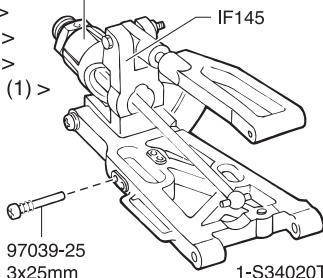

フロント / Front / Vorne
Avant / Delantera

- < フロント (1) > IF221
- < Front (1) >
- < Vorne (1) >
- < Avant (1) >
- < Delantera (1) >

97039-25
3x25mm

1-S34020TP
4x20mm (TP F/H)

1-S32608TP
2.6x8mm (TP F/H)

IF284B