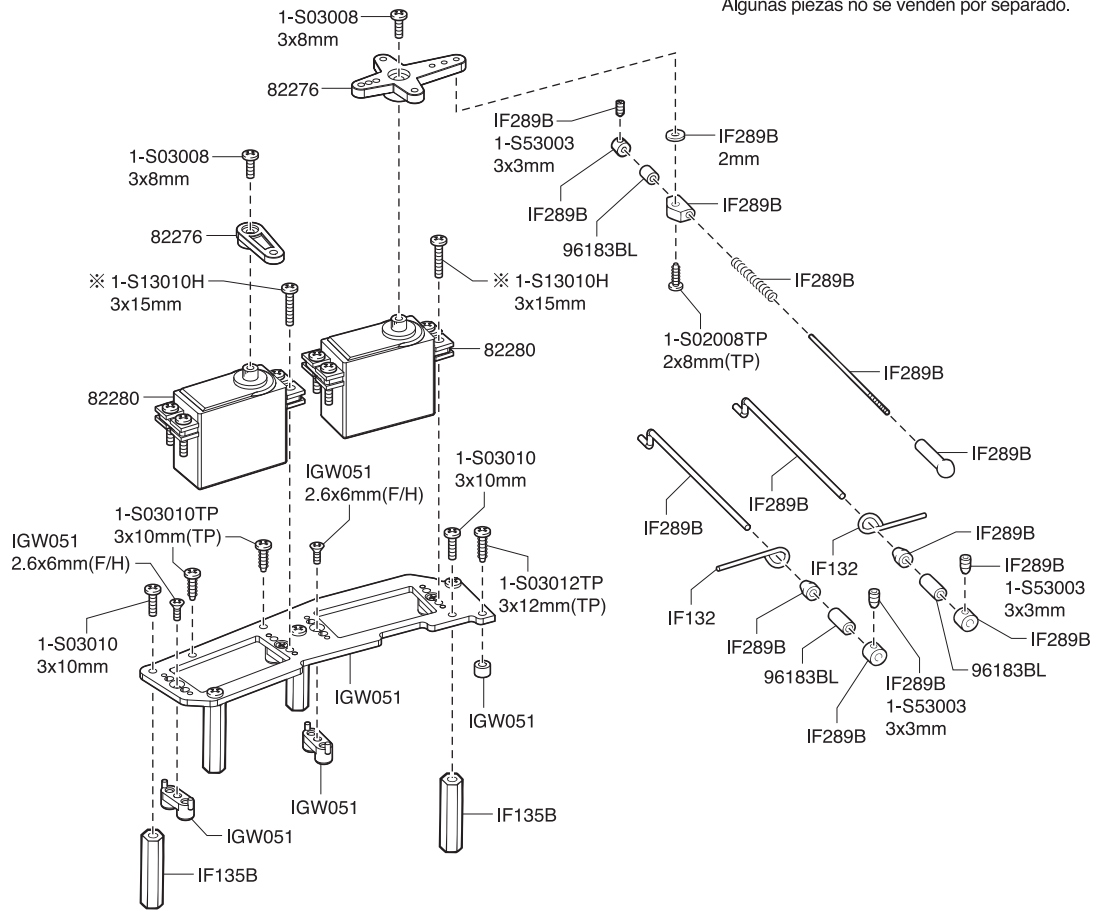

メカプレート / Radio Plate / Die Radiplatte /
Platine radio / Bandeja de Radio

※一部パーツ販売していないパーツがあります。
その場合、代替パーツ品番が記入されています。
Note that some parts are not sold as spare parts!
Einige Teile sind nicht einzeln erhaeltlich!
Attention ! Certaines pièces ne sont pas vendues au détail.
Algunas piezas no se venden por separado.