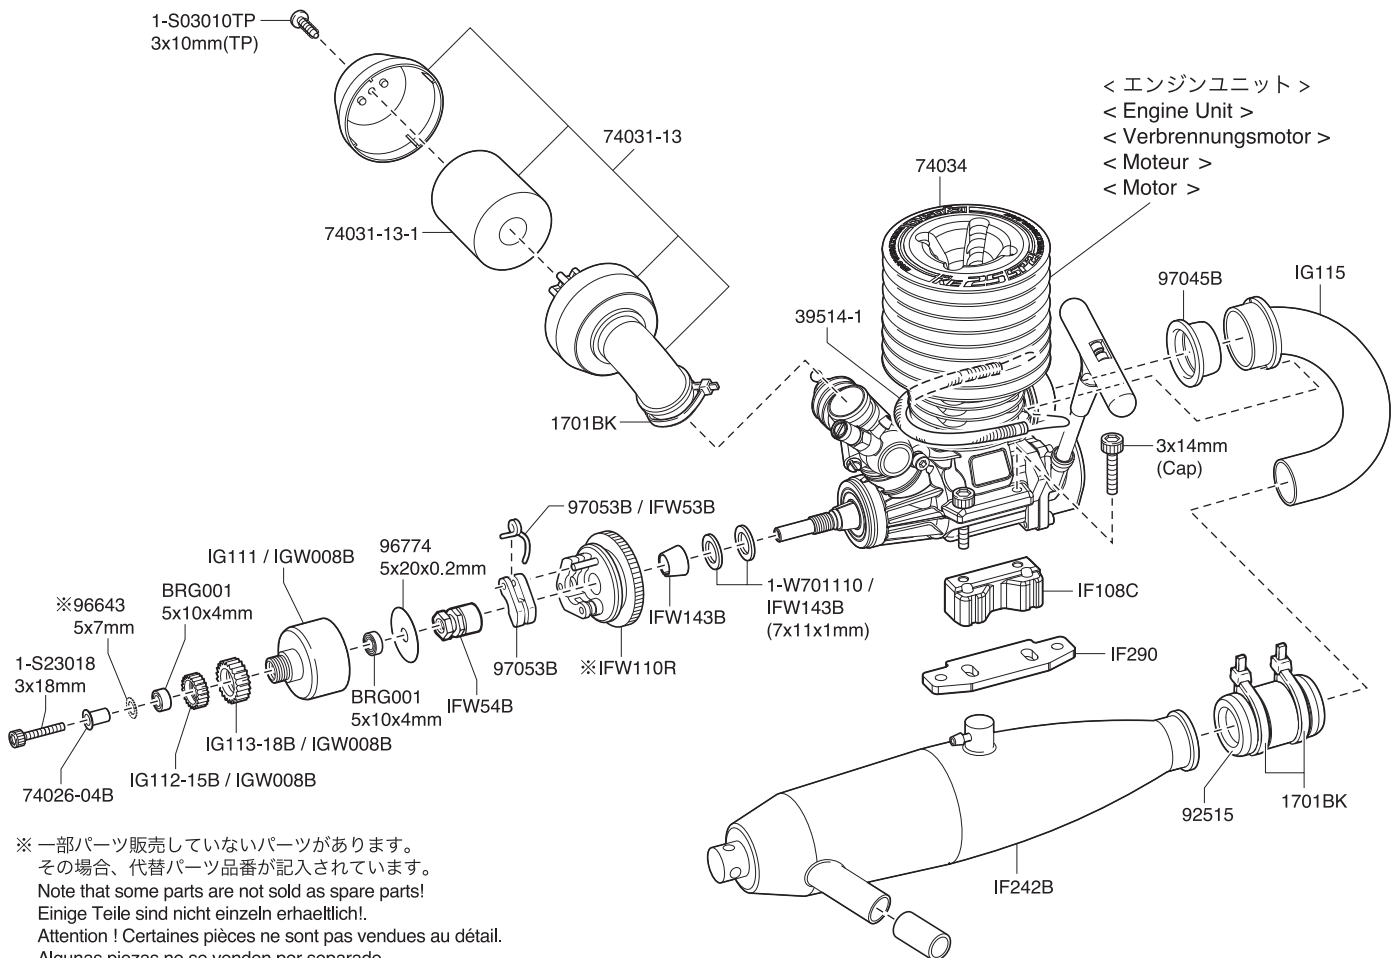

エンジン / Engine / Verbrennungsmotor
Moteur / Motor

< エンジンユニット >
< Engine Unit >
< Verbrennungsmotor >
< Moteur >
< Motor >