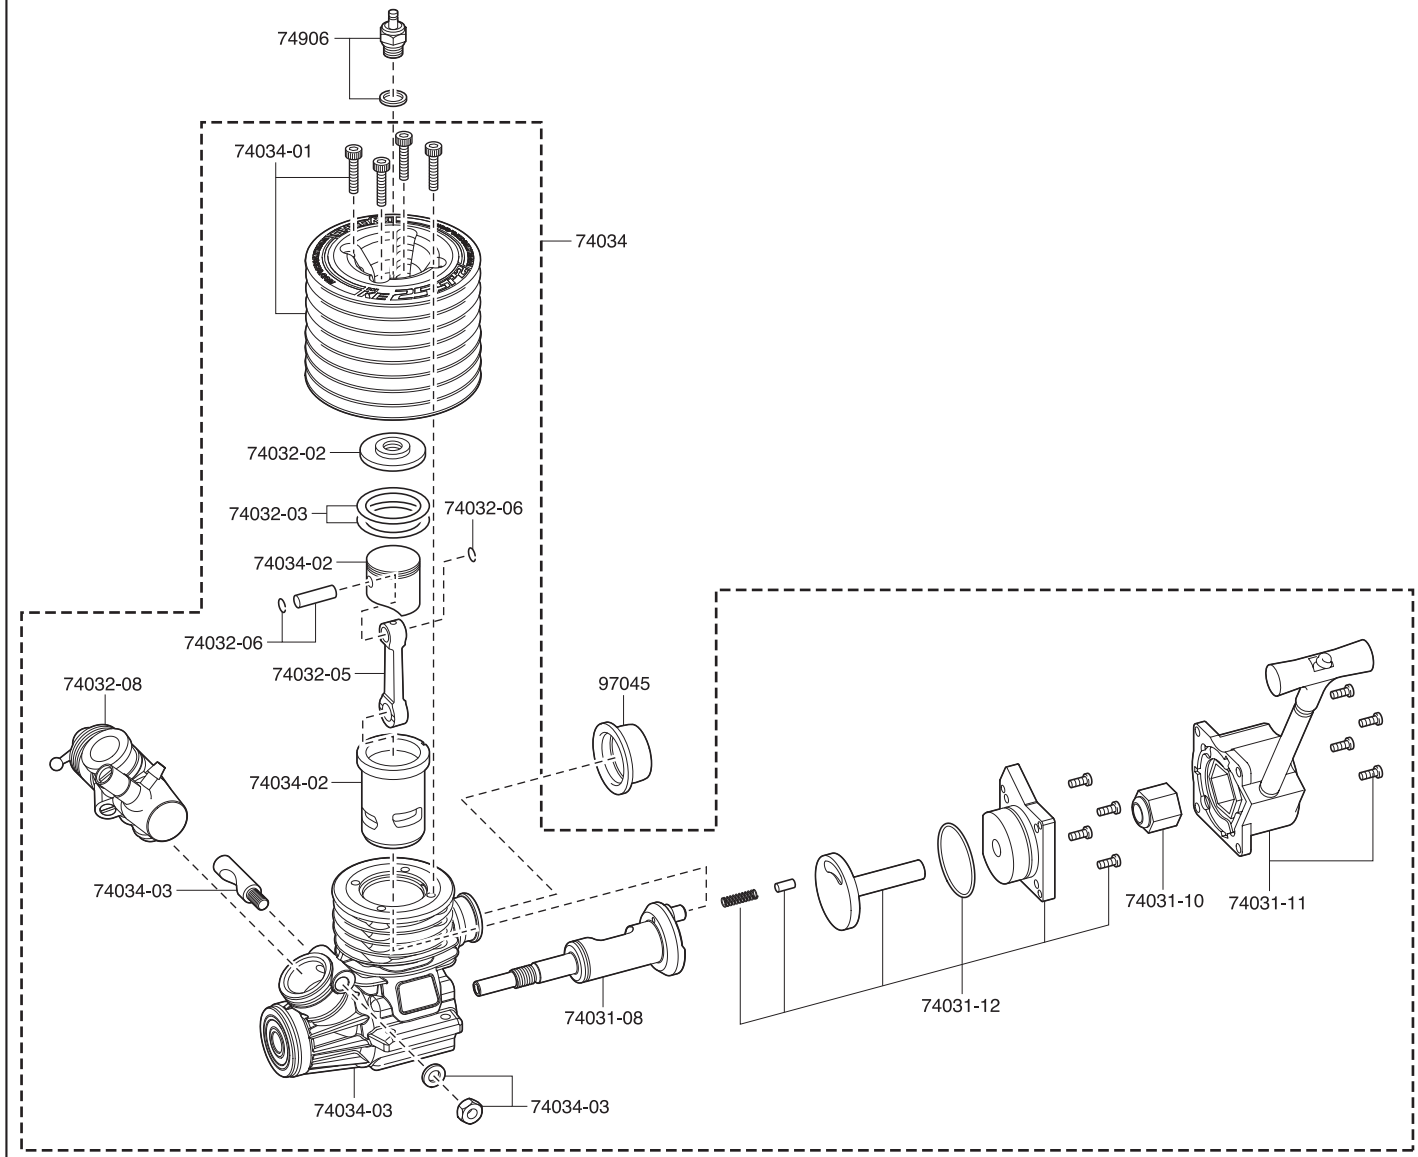

KE25SP2エンジン分解図 / EXPLODED VIEW / EXPLOSIONSZEICHNUNG / VUE ECLATEE / DESPIECE

スペアパーツ SPARE PARTS

品番 No.	パーツ名 Part Names
74034	KE25SP2エンジンAssembly KE25SP2 Engine
74034-01	シリンダーヘッド (KE25SP2) Cylinder Head (KE25SP2)
74034-02	ピストン・シリンダーセット (KE25SP2) Piston & Cylinder Set (KE25SP2)
74034-03	クランクケースセット (KE25SP2) Crankcase Set (KE25SP2)
74032-02	アンダーヘッド (KE25SP) Under Head (KE25SP)
74032-03	ヘッドガスケット (KE25SP) Head Gasket (KE25SP)
74032-05	コンロッド (KE25SP) Connecting Rod (KE25SP)
74032-06	ピストンピン (KE25SP) Piston Pin (KE25SP)
74032-08	スライドキャブアッセンブリー (KE25SP) Slide Carburetor Assembly (KE25SP)

品番 No.	パーツ名 Part Names
74031-08	クランクシャフト (KE21SP) Crankshaft (KE21SP)
74031-10	ワンウェイベアリングセット (KE21SP) Oneway Bearing Set (KE21SP)
74031-11	リコイルスターターアッセンブリー (KE21SP) Recoil Starter Assembly (KE21SP)
74031-12	バックプレートセット (KE21SP) Back Plate Set (KE21SP)
74906	プラグ (KEエンジンシリーズ用) Plug (for KE engine series)
97045	マフラーガスケット (21-28クラス/5入) Muffler Gasket (21-28 class / 5pcs)