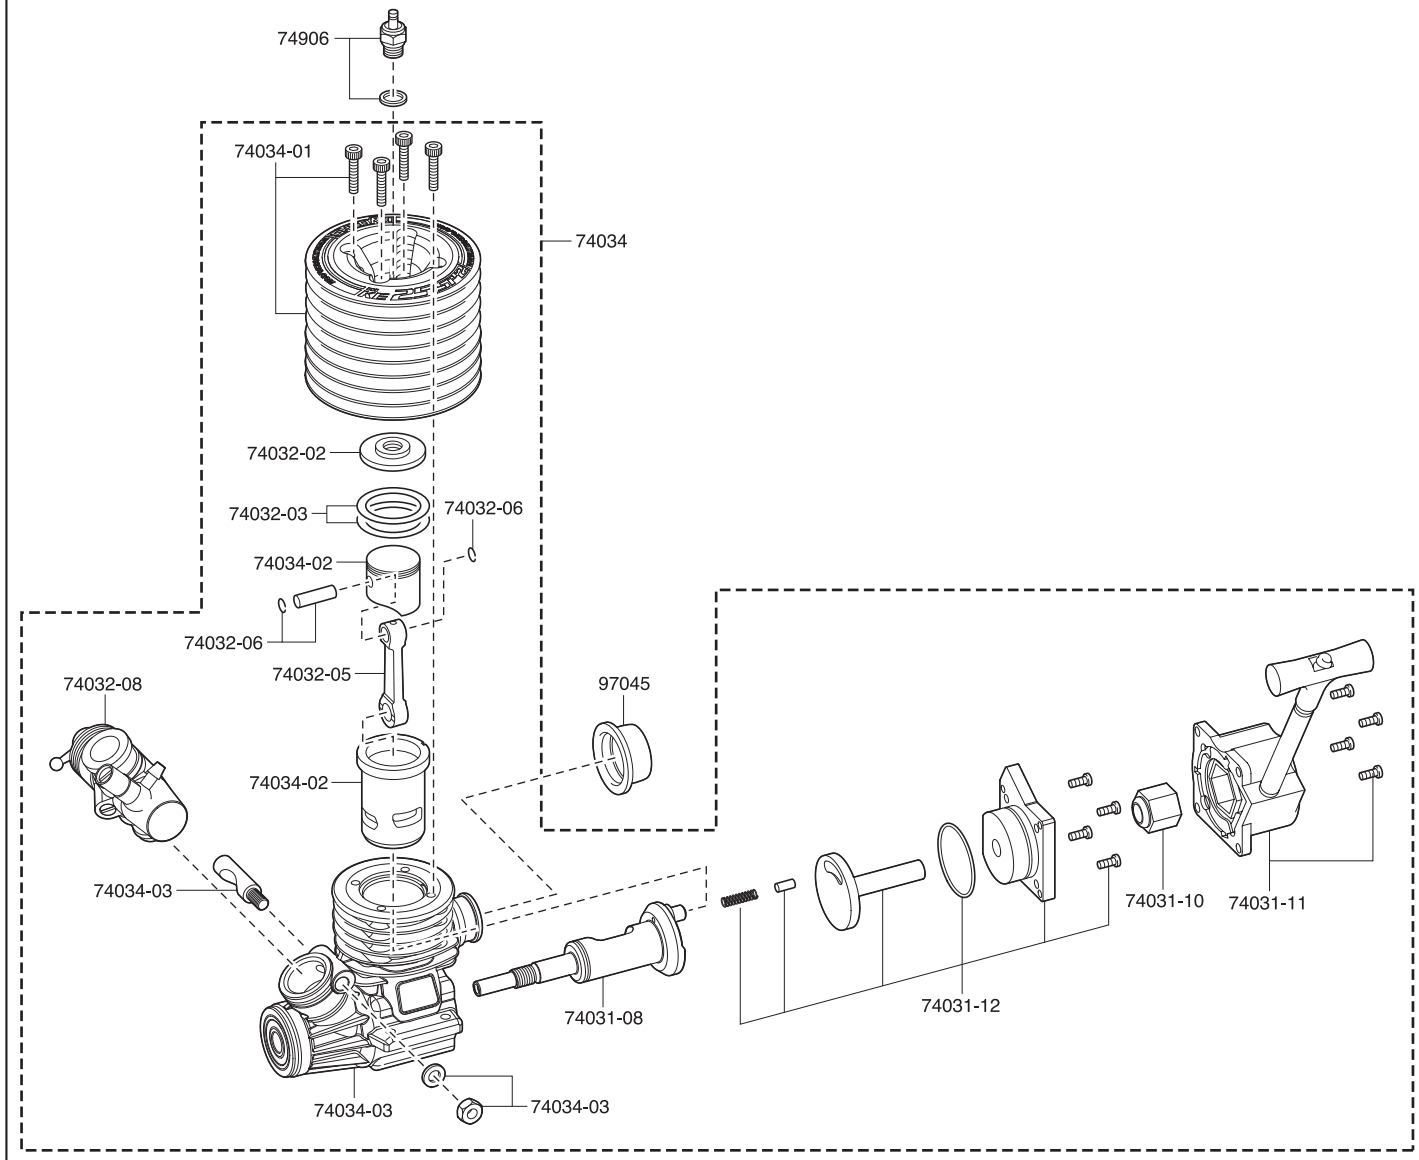

品番 No.	パーツ名 Part Names
IGH005BK	ホイール (10スポーク/ブラック/2入) Wheel (10-Spoke/Black/2pcs)
IGH005W	ホイール (10スポーク/ホワイト/2入) Wheel (10-Spoke/White/2pcs)
IGT005-45	KCスリックタイヤV2 (#45/インナー付/GT/2入) KC-Slicks Tire V2 (#45/With Inner/GT/2pcs)
IGW001GM	アルミフロントハブキャリア (ガンメタリック/インファerno GT2) Al Front Hub Carrier (Gunmetal/Inferno GT2)
IGW004-5521	ダンパースプリング (5.5-2.1/L=45/グリーン/2入) Shock Spring (5.5-2.1/L=45/Green/2pcs)
IGW004-6021	ダンパースプリング (6-2.1/L=45/ブルー/2入) Shock Spring (6-2.1/L=45/Blue/2pcs)
IGW004-6521	ダンパースプリング (6.5-2.1/L=45/イエロー/2入) Shock Spring (6.5-2.1/L=45/Yellow/2pcs)
IGW004-9022	ダンパースプリング (9-2.2/L=45/シルバー/2入) Shock Spring (9-2.2/L=45/Silver/2pcs)
IGW052	ハードステアリングプレート (7075/R246-3501用) Hard Steering Plate (7075/for R246-3501)
IGW053	3Dバンパー (インファerno GT2用) 3D Bumper (for Inferno GT2)
IGW056	軽量PCクラッチベル (インファerno GT2) Light Weight PC Clutch Bell (for GT2)
IGW057	リヤロアサスペンションプレート (0°/7075/ブラック/GT2) Rear Lower Sus. Plate (0°/7075/Black/GT2)
IGW058	リヤセンターユニバーサルシャフト (L=110/1入/GT2 Type-R) Rear Center Universal Shaft (L=110/1pc)
IGW060	アルミメカポスト (ブラック/GT2/NEO2.0/NEO ST) Aluminum Radio Post (Black/GT2/NEO2.0/NEO ST)
1876	燃料フィルター Fuel Tank Filter
92213B	燃料チューブ (2.4x6x1000mm) Fuel Tube (2.4x6x1000mm)
92511	マフラスター Muffler Stay
92987C	SPブレーキパッド (GT2/R4Evo/R4s II /FW06) SP Brake Pad (GT2/R4Evo/R4sII/FW06)

ボディ
(ボディ、デカール、ウィング、マスキングシート)

BODY SHELL
(Body, Decals, Masking Sheet)

品番 No.	パーツ名 Part Names
612061C	CORVETTE C7.Rボディ (GT2/WB360mm/1546-40) CHEVROLET CORVETTE C7.R Clear Body (GT2)

KE25SP2エンジン分解図 / EXPLODED VIEW / EXPLOSIONSZEICHNUNG / VUE ECLATEE / DESPIECE