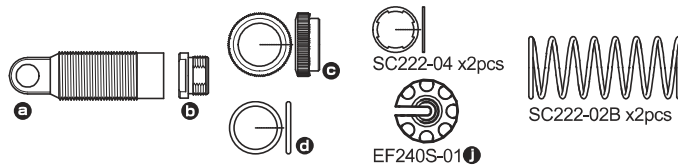

EFW014

Rear Adjust Shock Conversion (Gold/FANTOM Ext)
リア調整式ダンパーコンバージョンキット (ゴールド/Ext)