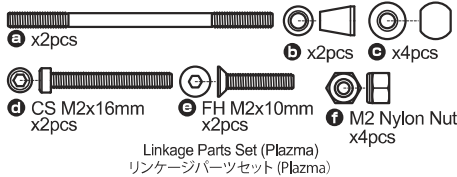

Plazma Mk3 Limited PARTS LIST

EF249S

EF250S

EF251

EF252S

Linkage Parts Set (Plazma)
リンケージパーツセット (Plazma)