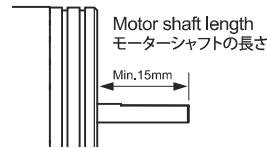

Motor shaft length  
モーターシャフトの長さ

Min. 15mm