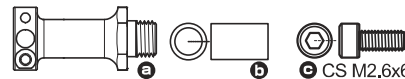

EFW007S-03

Ball Diff Hub L (Silver 6mm/FANTOM EP)
ボールデフハブL (シルバー6mm/ファントム EP)