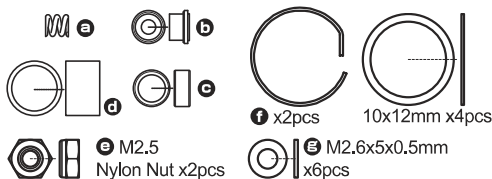

EFW007-04

Ball Diff Small Parts (6mm/FANTOM EP)
ボールデフ小物/パーツ (6mm/ファントム EP)

EFW007S-05

EFW007-06

EFW007-71

SC222-02B