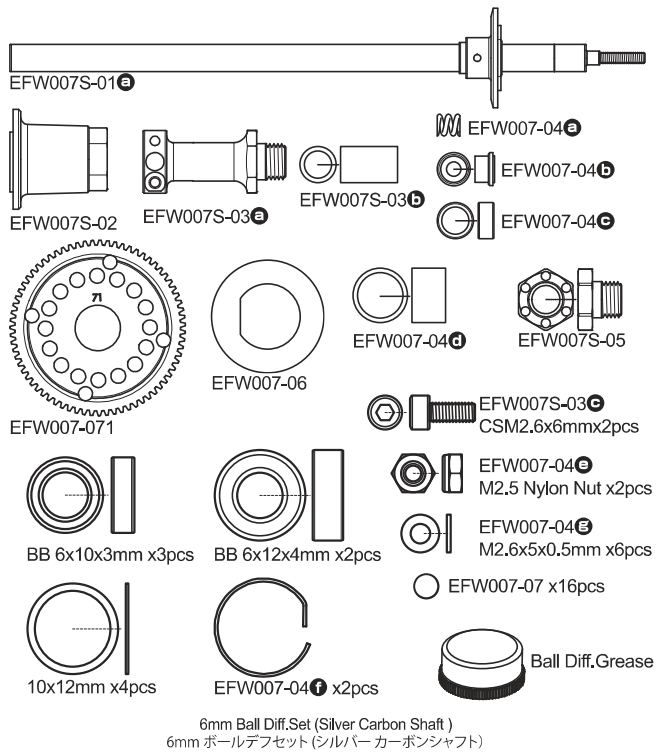

EFW007S

6mm Ball Diff.Set (Silver Carbon Shaft)
6mm ボールデフセット (シルバーカーボンシャフト)

EFW007S-02

EFW007S-03