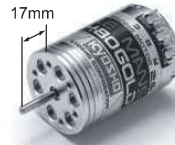

PLAZMA Mk3 Limited Option Parts List

37035

LE MANS 480 GOLD Brushless Motor 21.5T
ル・マン 480 ゴールド ブラシレスモーター 21.5T