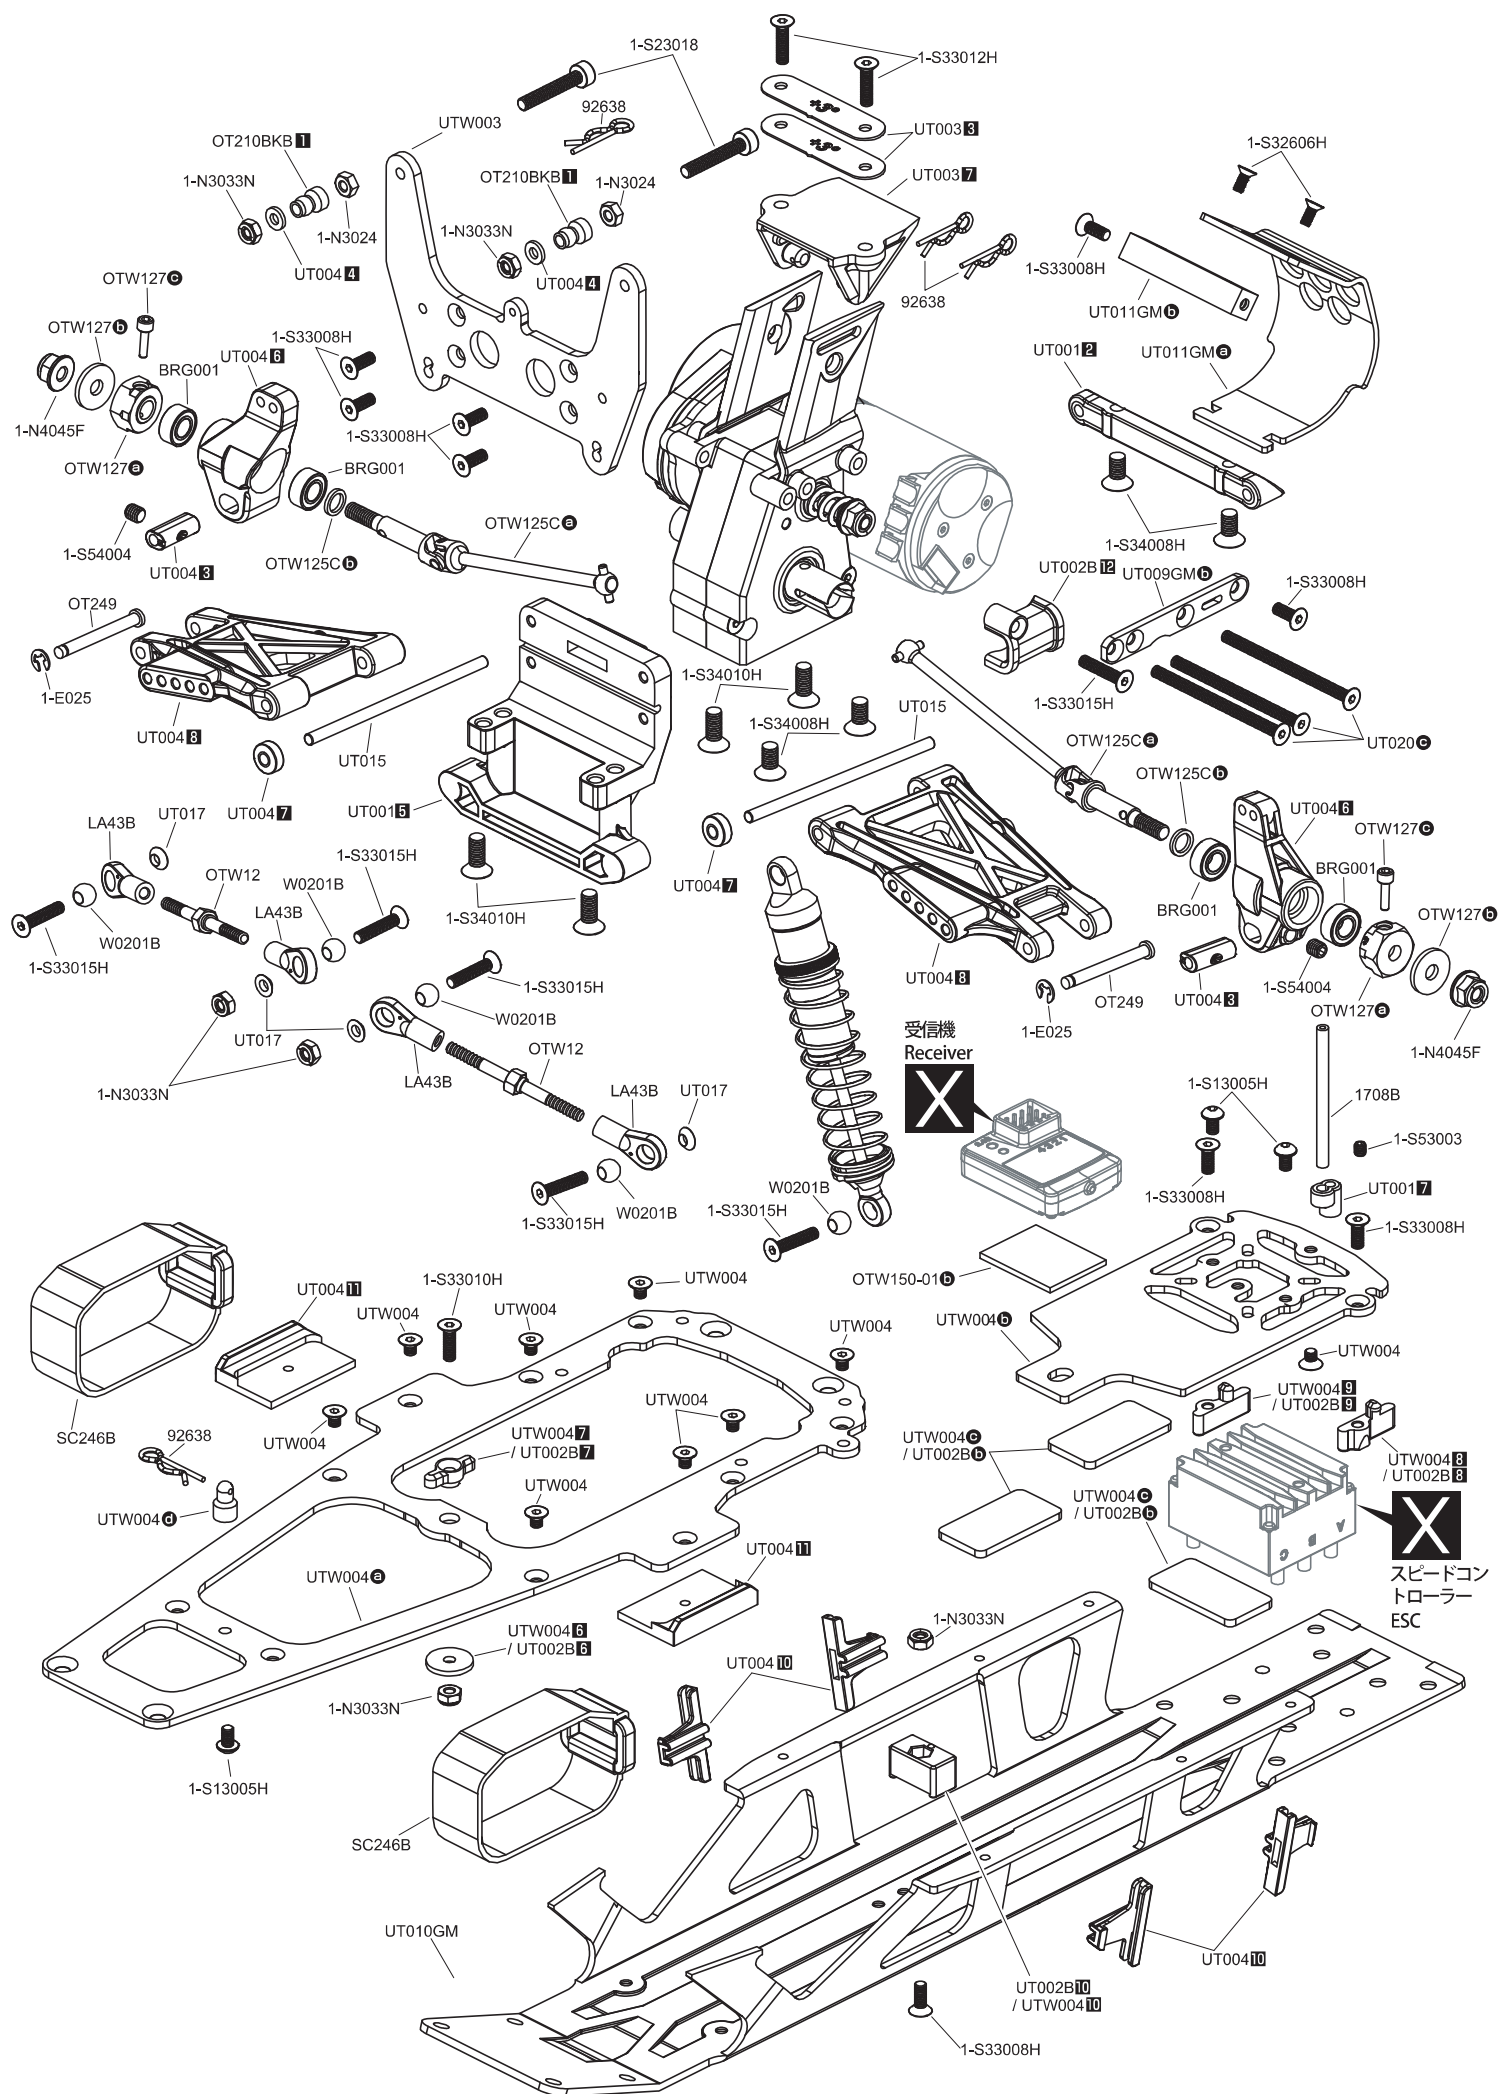

Exploded View
分解図

受信機
Receiver

スピードコン
トローラー
ESC

Exploded View 分解図

Pinion	GEAR RATIO CHART	
	Standard 57T	Option 51T
20	10.80	
21	10.29	
22	9.82	
23	9.39	
24	9.00	
25	8.64	Kit Standard キット標準
26	8.31	
27	8.00	7.16
28	7.72	6.90
29	7.45	6.67
30	7.20	6.44
31	6.97	6.24
32	6.75	6.04
33	6.55	5.86
34	6.35	5.69
35	6.17	5.52
36		5.37
37		5.22
38		5.09
39		4.96
40		4.83
41		4.71