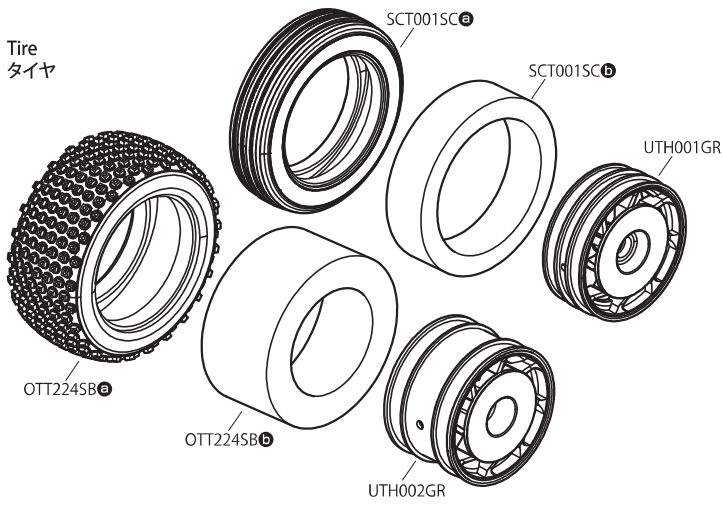

Exploded View
分解図

受信機
Receiver

スピードコン
トローラー
ESC

Exploded View 分解図

Pinion	GEAR RATIO CHART	
	Standard 57T	Option 51T
20	10.80	
21	10.29	
22	9.82	
23	9.39	
24	9.00	
25	8.64	Kit Standard キット標準
26	8.31	
27	8.00	7.16
28	7.72	6.90
29	7.45	6.67
30	7.20	6.44
31	6.97	6.24
32	6.75	6.04
33	6.55	5.86
34	6.35	5.69
35	6.17	5.52
36		5.37
37		5.22
38		5.09
39		4.96
40		4.83
41		4.71