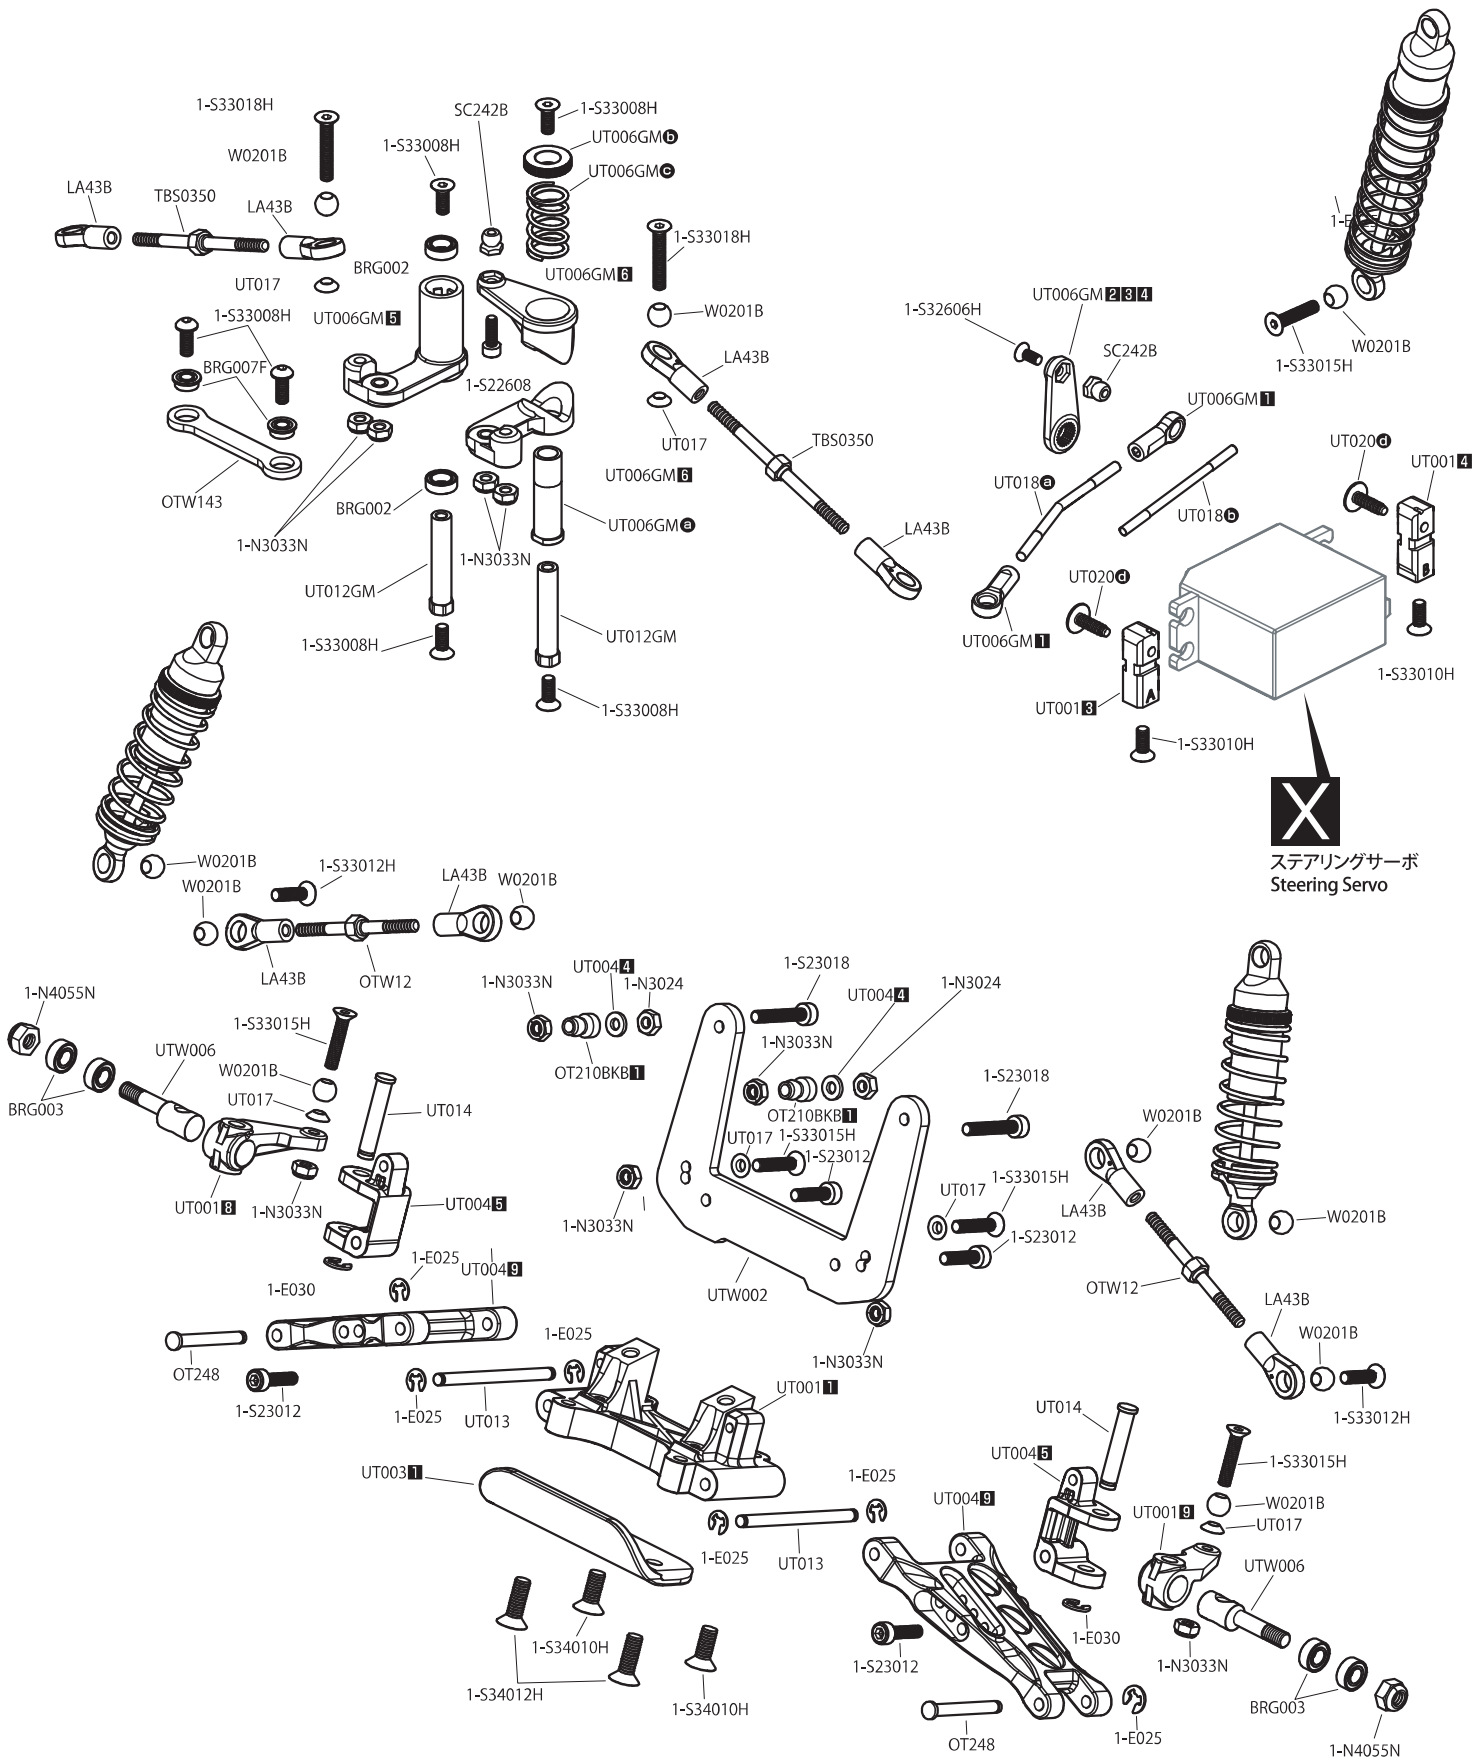

Exploded View
分解図

受信機
Receiver

スピードコン
トローラー
ESC

Exploded View 分解図

Pinion	GEAR RATIO CHART	
	Standard 57T	Option 51T
20	10.80	
21	10.29	
22	9.82	
23	9.39	
24	9.00	
25	8.64	Kit Standard キット標準
26	8.31	
27	8.00	7.16
28	7.72	6.90
29	7.45	6.67
30	7.20	6.44
31	6.97	6.24
32	6.75	6.04
33	6.55	5.86
34	6.35	5.69
35	6.17	5.52
36		5.37
37		5.22
38		5.09
39		4.96
40		4.83
41		4.71