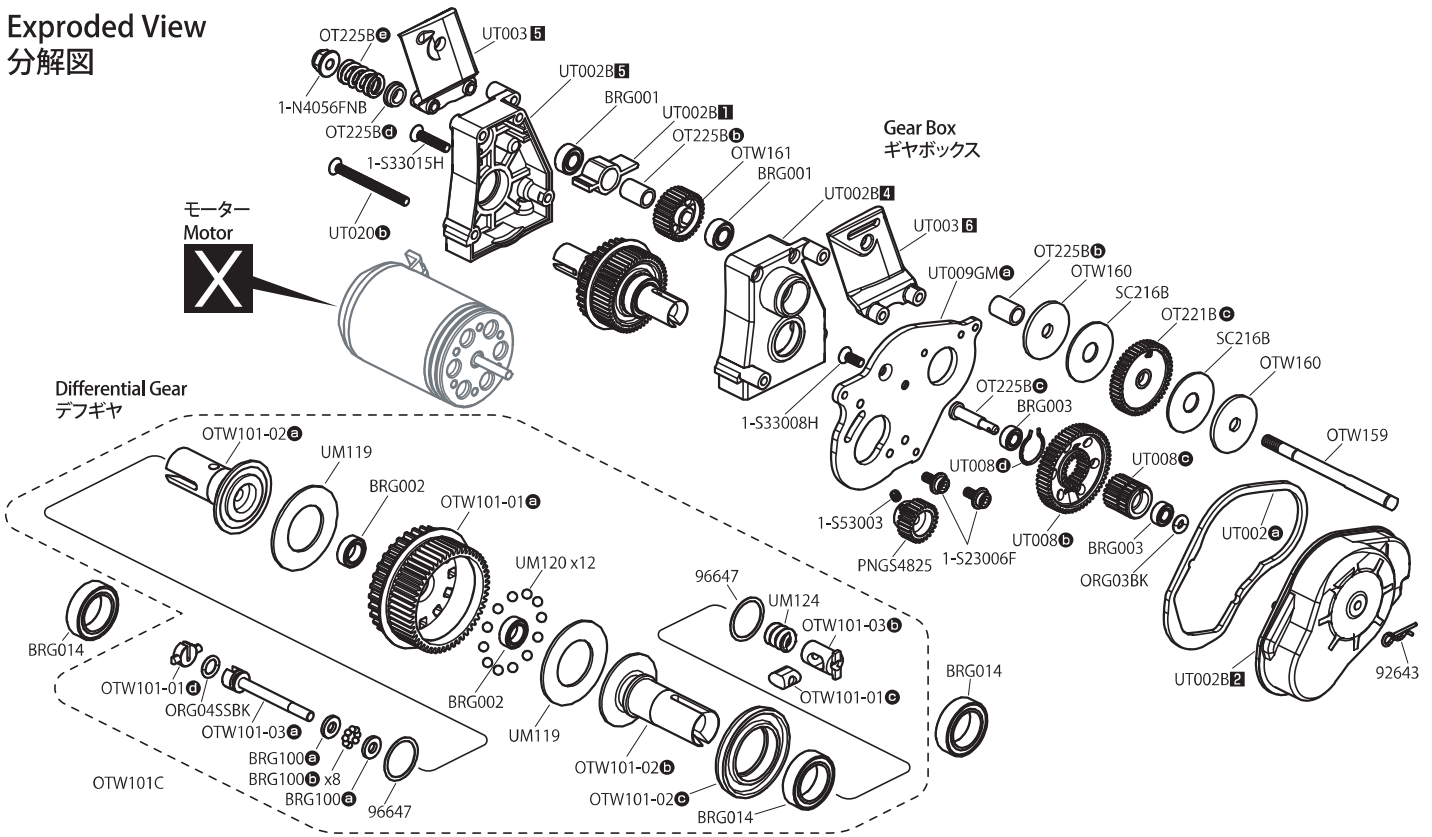

Exploded View
分解図

受信機
Receiver

スピードコン
トローラー
ESC

Exploded View 分解図

Pinion	GEAR RATIO CHART	
	Standard 57T	Option 51T
20	10.80	
21	10.29	
22	9.82	
23	9.39	
24	9.00	
25	8.64	Kit Standard キット標準
26	8.31	
27	8.00	7.16
28	7.72	6.90
29	7.45	6.67
30	7.20	6.44
31	6.97	6.24
32	6.75	6.04
33	6.55	5.86
34	6.35	5.69
35	6.17	5.52
36		5.37
37		5.22
38		5.09
39		4.96
40		4.83
41		4.71