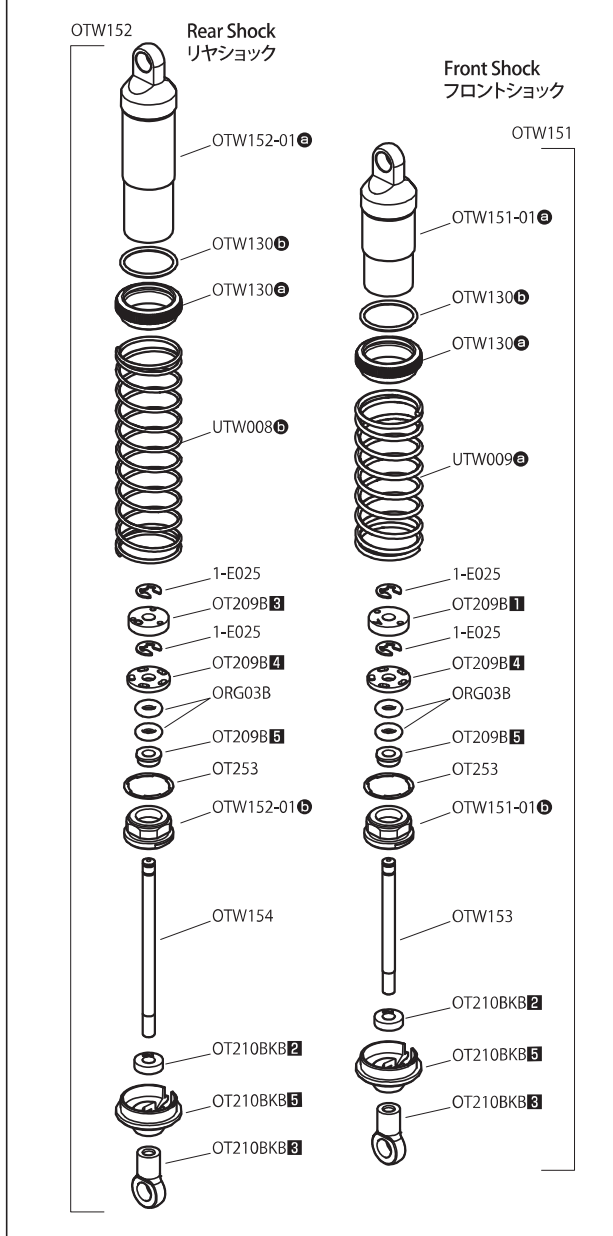

Exploded View
分解図

受信機
Receiver

スピードコン
トローラー
ESC

Exploded View 分解図

Pinion	GEAR RATIO CHART	
	Standard 57T	Option 51T
20	10.80	
21	10.29	
22	9.82	
23	9.39	
24	9.00	
25	8.64	Kit Standard キット標準
26	8.31	
27	8.00	7.16
28	7.72	6.90
29	7.45	6.67
30	7.20	6.44
31	6.97	6.24
32	6.75	6.04
33	6.55	5.86
34	6.35	5.69
35	6.17	5.52
36		5.37
37		5.22
38		5.09
39		4.96
40		4.83
41		4.71