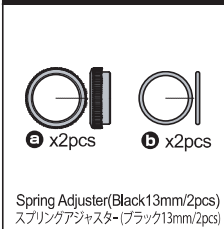

ULTIMA '87 WC Parts List

OTW151

OTW152

OTW151-01

OTW152-01

OTW130

OTW160

SC216B

OT253

OTW153

OTW154

OTW12

TBS0350

OTW159

OTW161

SC242B

UT017

W0201B

LA43B

UT012GM

UTW006

UM124

UT013

UT014

UT015

UT001

UT002B

UT003

UT006GM

UT004

UT008

UM119

SC246B