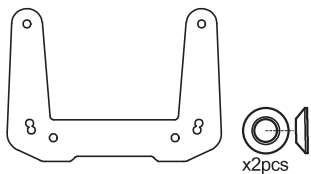

Carbon Front Shock Stay (ULTIMA)
カーボンフロントショックステー(アルティマ)

UTW003

Carbon Rear Shock Stay (ULTIMA)
カーボンリアショックステー(アルティマ)

UTW004

Carbon Radio Plate (ULTIMA)
カーボンメカプレート(アルティマ)

PNGS4825

Steel Pinion Gear(25T-48P)
スチールピニオンギヤ(25T-48P)