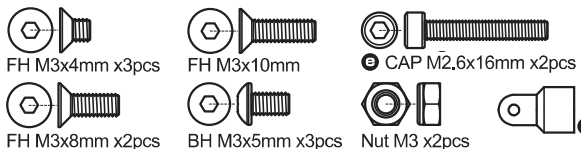

Carbon Front Shock Stay (ULTIMA)
カーボンフロントショックステー(アルティマ)

UTW003

Carbon Rear Shock Stay (ULTIMA)
カーボンリアショックステー(アルティマ)

UTW004

Carbon Radio Plate (ULTIMA)
カーボンメカプレート(アルティマ)

PNGS4825

Steel Pinion Gear(25T-48P)
スチールピニオンギヤ(25T-48P)