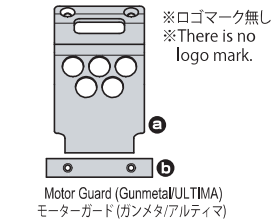

UT011GM

Motor Guard (Gunmetal/ULTIMA)
モーターガード(ガンメタ/アルティマ)

※ロゴマーク無し
※There is no logo mark.