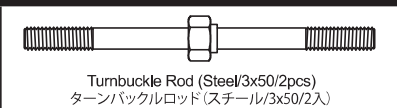

ULTIMA '87 WC Parts List

OTW151

OTW152

OTW151-01

OTW152-01

OTW130

OTW160

SC216B

OT253

OTW153

OTW154

OTW12

TBS0350

OTW159

OTW161

SC242B

UT017

W0201B

LA43B

UT012GM

UTW006

UM124

UT013

UT014

UT015

UT001

UT002B

UT003

UT006GM

UT004

UT008

UM119

SC246B