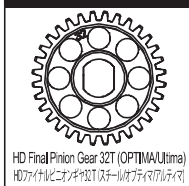

ULTIMA '87 WC Parts List

OTW151

OTW152

OTW151-01

OTW152-01

OTW130

OTW160

SC216B

OT253

OTW153

OTW154

OTW12

TBS0350

OTW159

OTW161

SC242B

UT017

W0201B

LA43B

UT012GM

UTW006

UM124

UT013

UT014

UT015

UT001

UT002B

UT003

UT006GM

UT004

UT008

UM119

SC246B