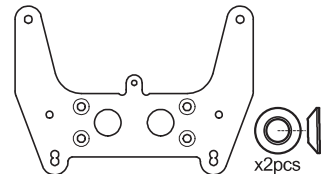

Carbon Front Shock Stay (ULTIMA)
カーボンフロントショックステー(アルティマ)

UTW003

Carbon Rear Shock Stay (ULTIMA)
カーボンリアショックステー(アルティマ)

UTW004

Carbon Radio Plate (ULTIMA)
カーボンメカプレート(アルティマ)

PNGS4825

Steel Pinion Gear(25T-48P)
スチールピニオンギヤ(25T-48P)