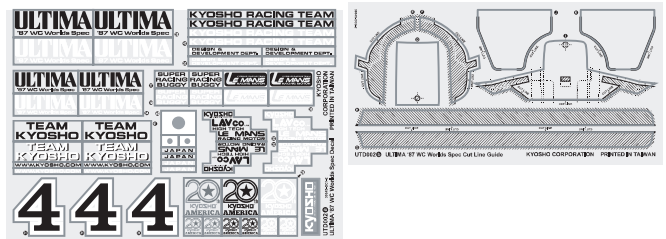

SCT001SC

Front Tire (Soft/2pcs/with Inner/Scorpion 2014)
フロントタイヤ(ソフト/2入/インナー付/スコーピオン 2014)

OTB251

Non-Decoration Body (87WC OPTIMA Mid)
ノンデコレーションボディ(87WCオプティマミッド)

UTD002

Decal Set (ULTIMA 87WC)
デカールセット(アルティマ87WC)