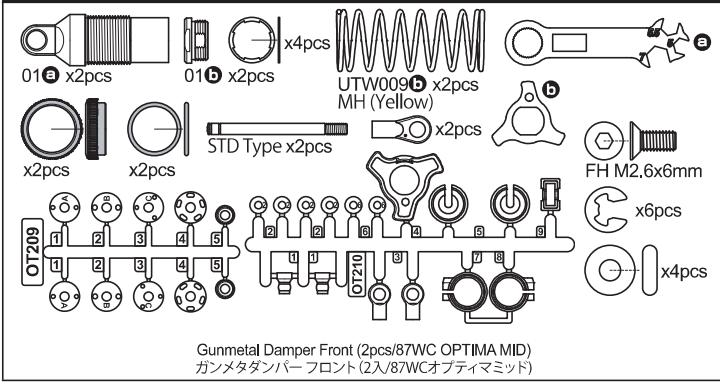

ULTIMA '87 WC Parts List

OTW151