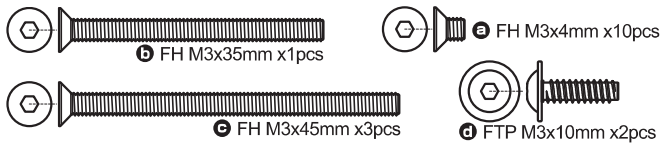

UT020

M3 Screw Set (ULTIMA)
M3 スクリューセット(アルティマ)