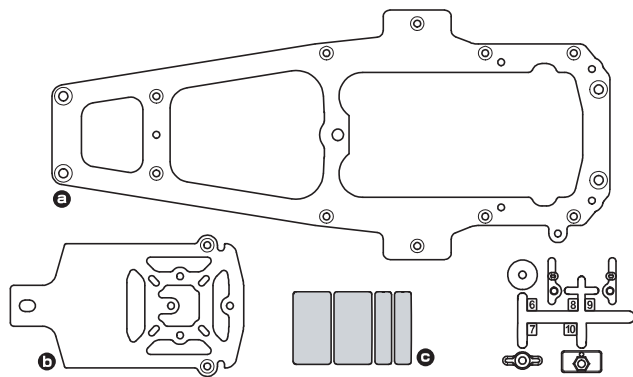

Carbon Front Shock Stay (ULTIMA)
カーボンフロントショックステー(アルティマ)

UTW003

Carbon Rear Shock Stay (ULTIMA)
カーボンリアショックステー(アルティマ)

UTW004

Carbon Radio Plate (ULTIMA)
カーボンメカプレート(アルティマ)

PNGS4825

Steel Pinion Gear(25T-48P)
スチールピニオンギヤ(25T-48P)