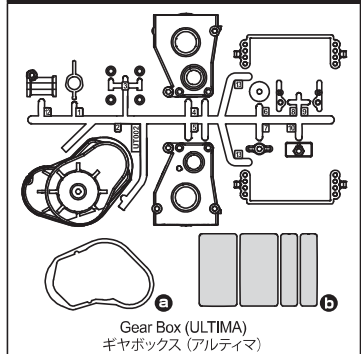

ULTIMA '87 WC Parts List

OTW151

OTW152

OTW151-01

OTW152-01

OTW130

OTW160

SC216B

OT253

OTW153

OTW154

OTW12

TBS0350

OTW159

OTW161

SC242B

UT017

W0201B

LA43B

UT012GM

UTW006

UM124

UT013

UT014

UT015

UT001

UT002B

UT003

UT006GM

UT004

UT008

UM119

SC246B