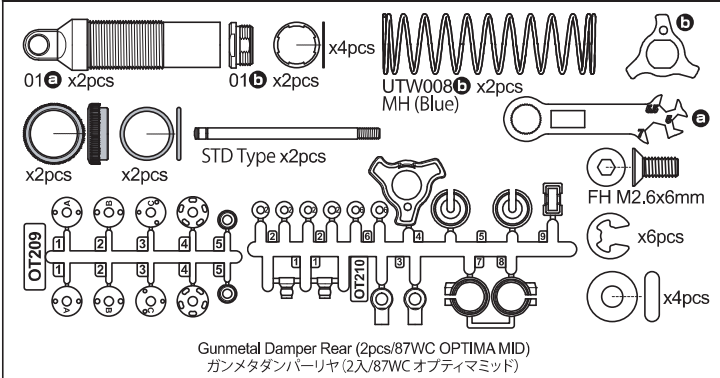

ULTIMA '87 WC Parts List

OTW151

OTW152

OTW151-01

OTW152-01

OTW130

OTW160

SC216B

OT253

OTW153

OTW154

OTW12

TBS0350

OTW159

OTW161

SC242B

UT017

W0201B

LA43B

UT012GM

UTW006

UM124

UT013

UT014

UT015

UT001

UT002B

UT003

UT006GM

UT004

UT008

UM119

SC246B