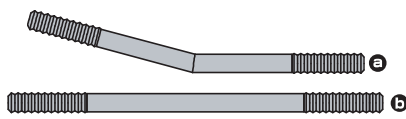

UT018

Servo Rod (ULTIMA)
サーボロッド(アルティマ)