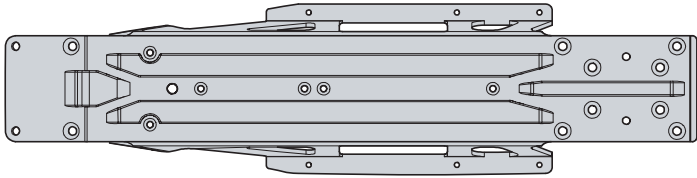

SC246B

ULTIMA '87 WC Parts List

UT009GM

Motor Plate (Gunmetal/ULTIMA)
モータープレート(アルティマ)

OTW143

HD ST Link Set (OPTIMA Mid)
HD ST リンクセット(オプティマミッド)

UT010GM

Main Chassis (Gunmetal/ULTIMA)
メインシャーシ(ガンメタ/アルティマ)