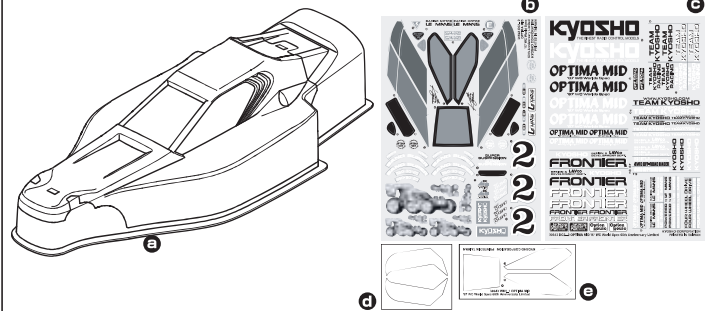

SCT001SC

Front Tire (Soft/2pcs/with Inner/Scorpion 2014)
フロントタイヤ(ソフト/2入/インナー付/スコーピオン 2014)

OTB251

Non-Decoration Body (87WC OPTIMA Mid)
ノンデコレーションボディ(87WCオプティマミッド)

UTD002

Decal Set (ULTIMA 87WC)
デカールセット(アルティマ87WC)