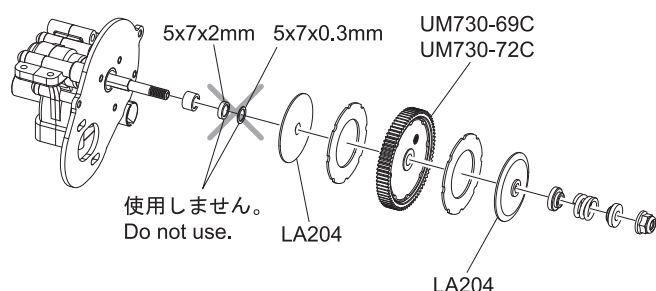

品番 No.	パーツ名 Part Names
PNGS4817	スチールピニオンギヤ (17T-48P) Steel Pinion Gear (17T-48P)
PNGS4818	スチールピニオンギヤ (18T-48P) Steel Pinion Gear (18T-48P)
PNGS4819	スチールピニオンギヤ (19T-48P) Steel Pinion Gear (19T-48P)
PNGS4820	スチールピニオンギヤ (20T-48P) Steel Pinion Gear (20T-48P)
PNGS4821	スチールピニオンギヤ (21T-48P) Steel Pinion Gear (21T-48P)
PNGS4822	スチールピニオンギヤ (22T-48P) Steel Pinion Gear (22T-48P)
PNGS4823	スチールピニオンギヤ (23T-48P) Steel Pinion Gear (23T-48P)
PNGS4824	スチールピニオンギヤ (24T-48P) Steel Pinion Gear (24T-48P)
PNGS4825	スチールピニオンギヤ (25T-48P) Steel Pinion Gear (25T-48P)
PNGS4826	スチールピニオンギヤ (26T-48P) Steel Pinion Gear (26T-48P)
PNGS4827	スチールピニオンギヤ (27T-48P) Steel Pinion Gear (27T-48P)
PNGS4828	スチールピニオンギヤ (28T-48P) Steel Pinion Gear (28T-48P)
PNGS4829	スチールピニオンギヤ (29T-48P) Steel Pinion Gear (29T-48P)
PNGS4830	スチールピニオンギヤ (30T-48P) Steel Pinion Gear (30T-48P)
PNGS4831	スチールピニオンギヤ (31T-48P) Steel Pinion Gear (31T-48P)
PNGS4832	スチールピニオンギヤ (32T-48P) Steel Pinion Gear (32T-48P)
PNGS4833	スチールピニオンギヤ (33T-48P) Steel Pinion Gear (33T-48P)

▶ UM730-69Cの69TスパーギヤまたはUM730-72Cの72Tスパーギヤを使用する際は、LA204のドライブディスクを併用してください。LA204を使用する際は5×7×0.3mmシムと5x7x2mmアルミカラーを外してください。
When using the UM730-69C 69T Spur Gear or the UM730-72C 72T Spur Gear, please use the LA204 Drive Disc together.
When using the LA204, please take out 5 x 7 x 0.3mm shim and 5x7x2mm AL.collar.

<ギヤ比表> < Gear ratio table >

	69	72	76	78	80	82
16					13.00	13.33
17					12.24	12.54
18				11.27	11.56	11.84
19				10.67	10.95	11.22
20			9.88	10.14	10.40	10.66
21			9.41	9.66	9.90	
22			8.98	9.22	9.45	
23			8.59	8.82		
24		7.80	※8.23	8.45		
25		7.49	7.90			
26		7.20	7.60			
27	6.64	6.93				
28	6.41	6.69				
29	6.19	6.46				
30	5.98	6.24				
31	5.79					
32	5.61					
33	5.44					

※キット標準
kit standard