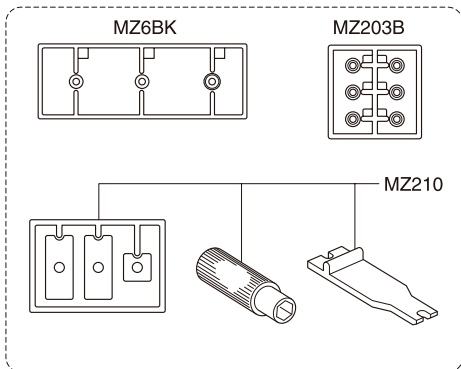

EXPLODED VIEW / EXPLOSIONSZEICHNUNG / ECLATÉ / DESPIECE / 分解図

Type MM, RM/RML, HM / Typ MM, RM/RML, HM
/ Type MM, RM/RML, HM / Tipo MM, RM/RML, HM
/ MMタイプ, RM/RMLタイプ, HMタイプ共通

▶ When using Spare Parts No.MZ10,
bend it as illustrated and then install.

▶ スペアパーツNo.MZ10を使用する場合は、
図のように曲げてシャーシに取り付けて
ください。

Type MM / Typ MM
 / Type MM / Tipo MM
 / MMタイプ

メーカー指定の純正部品を使用して
 安全にR/Cを楽しみましょう。

- ▶ The optional parts should be used for the parts marked with **OP**.
- ▶ **OP** の印が付いたパーツはオプションパーツをご利用ください。

EXPLODED VIEW / EXPLOSIONSZEICHNUNG / ECLATÉ / DESPIECE / 分解図

Type RM/RML / Typ RM/RML / Type RM/RML
/ Tipo RM/RML / RM/RMLタイプの場合

メーカー指定の純正部品を使用して
安全にR/Cを楽しみましょう。

▶ The optional parts should be used for the parts marked with **OP**.