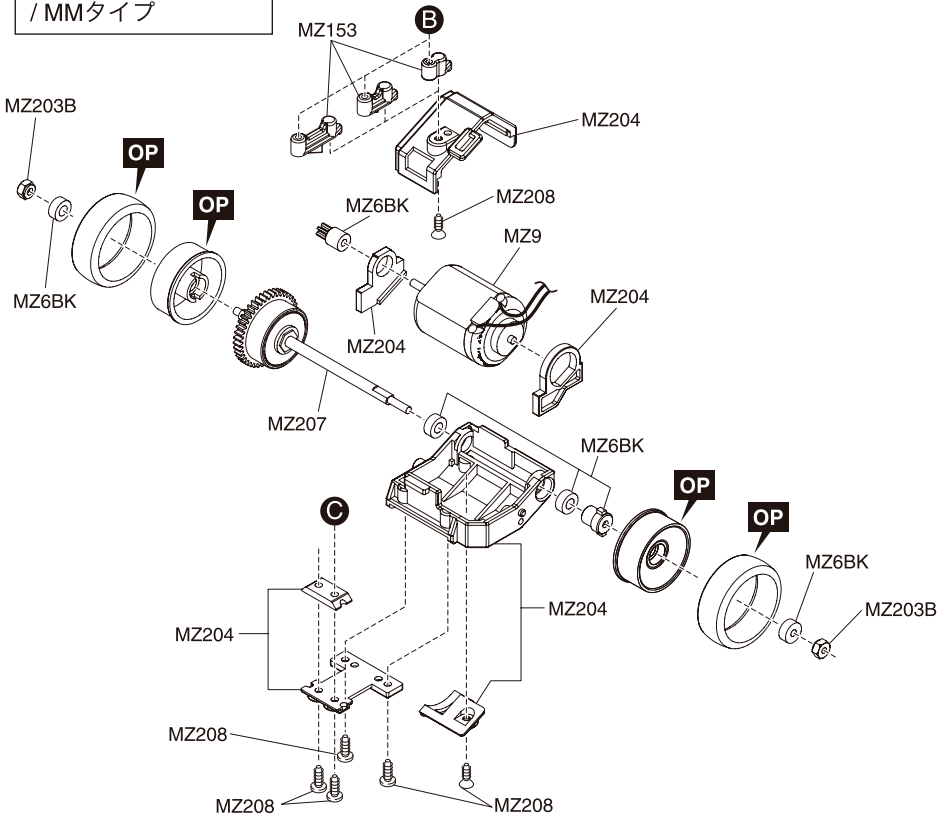

EXPLODED VIEW / EXPLOSIONSZEICHNUNG / ECLATÉ / DESPIECE / 分解図

Type MM, RM/RML, HM / Typ MM, RM/RML, HM
/ Type MM, RM/RML, HM / Tipo MM, RM/RML, HM
/ MMタイプ, RM/RMLタイプ, HMタイプ共通

▶ When using Spare Parts No.MZ10,
bend it as illustrated and then install.

▶ スペアパーツNo.MZ10を使用する場合は、
図のように曲げてシャーシに取り付けて
ください。

Type MM / Typ MM
 / Type MM / Tipo MM
 / MMタイプ

メーカー指定の純正部品を使用して
 安全にR/Cを楽しみましょう。

- ▶ The optional parts should be used for the parts marked with **OP**.
- ▶ **OP** の印が付いたパーツはオプションパーツをご利用ください。

EXPLODED VIEW / EXPLOSIONSZEICHNUNG / ECLATÉ / DESPIECE / 分解図

Type RM/RML / Typ RM/RML / Type RM/RML
/ Tipo RM/RML / RM/RMLタイプの場合

メーカー指定の純正部品を使用して
安全にR/Cを楽しみましょう。

▶ The optional parts should be used for the parts marked with **OP**.

▶ **OP** の印が付いたパーツはオプションパーツをご利用ください。

Type HM / Typ HM / Type HM
/ Tipo HM / HMタイプの場合

メーカー指定の純正部品を使用して
安全にR/Cを楽しみましょう。

**Spare Parts / Ersatzteile / Pieces detachees.
/ Repuestos / スペアパーツ**

No. 品番	Description パーツ名	★定価 (税込)	★発送 手数料 (税込)
MZ151	Main Chassis Set (MR-015) メインシャシーセット (MR-015)	630	210
MZ152	Small Parts For Chassis (MR-015) シャシー小物セット (MR-015)	525	一律 (税込)
MZ153	Tie Rod & Shock Stay Set タイロッド&ダンパーステアセット	315	
MZ154	Motor Case Set (HM) モータケースセット (HM)	473	
MZ203B	Front Suspension Parts Set フロントサスペンションパーツセット	525	
MZ204	Motor Case Set (MM) モータケースセット (MM)	473	
MZ205	Servo Saver Assembly サーボセイバーアセンブリ	630	
MZ206B	Rear Shock Set リアダンパーセット	630	
MZ207	Differential Gear Assembly デフギヤアセンブリ	945	
MZ208	Screw Set ビスセット	473	
MZ209	R/C Unit Set R/Cユニットセット	8400	
MZ210	Motor Case Set (RM) モータケースセット (RM)	473	
MZ6BK	Pinion Gear Set (Black) ピニオンギヤセット (ブラック)	525	
MZ8-1	Servo Gear Set サーボギヤセット	420	
MZ8-3	Servo Gear Shaft Set サーボギヤシャフトセット	368	
MZ8-4	Potentiometer ポテンシヨメーター	525	
MZ9	Motor Set モーターセット	945	
MZ10	Antenna Set アンテナセット	368	