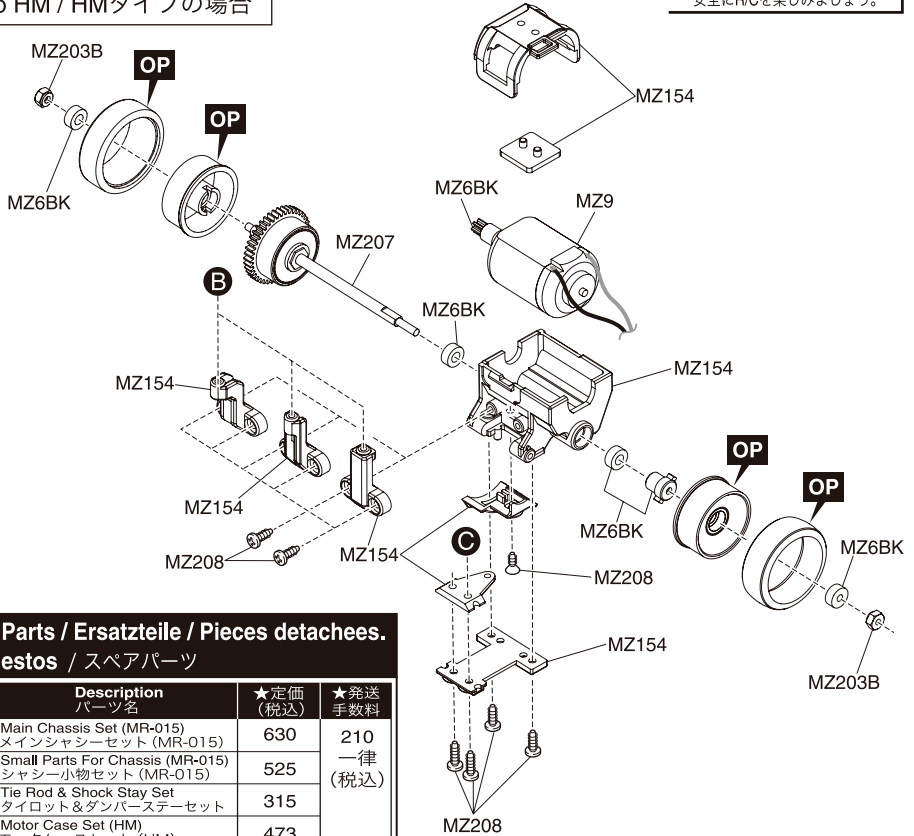

EXPLODED VIEW / EXPLOSIONSZEICHNUNG / ECLATÉ / DESPIECE / 分解図

Type MM, RM/RML, HM / Typ MM, RM/RML, HM
/ Type MM, RM/RML, HM / Tipo MM, RM/RML, HM
/ MMタイプ, RM/RMLタイプ, HMタイプ共通

▶ When using Spare Parts No.MZ10,
bend it as illustrated and then install.

▶ スペアパーツNo.MZ10を使用する場合は、
図のように曲げてシャーシに取り付けて
ください。

Type MM / Typ MM
 / Type MM / Tipo MM
 / MMタイプ

メーカー指定の純正部品を使用して
 安全にR/Cを楽しみましょう。

- ▶ The optional parts should be used for the parts marked with **OP**.
- ▶ **OP** の印が付いたパーツはオプションパーツをご利用ください。

EXPLODED VIEW / EXPLOSIONSZEICHNUNG / ECLATÉ / DESPIECE / 分解図

Type RM/RML / Typ RM/RML / Type RM/RML
/ Tipo RM/RML / RM/RMLタイプの場合

メーカー指定の純正部品を使用して
安全にR/Cを楽しみましょう。

▶ The optional parts should be used for the parts marked with **OP**.

▶ **OP** の印が付いたパーツはオプションパーツをご利用ください。

Type HM / Typ HM / Type HM
/ Tipo HM / HMタイプの場合

メーカー指定の純正部品を使用して
安全にR/Cを楽しみましょう。

**Spare Parts / Ersatzteile / Pieces detachees.
/ Repuestos / スペアパーツ**

No. 品番	Description パーツ名	★定価 (税込)	★発送 手数料 (税込)
MZ151	Main Chassis Set (MR-015) メインシャシーセット (MR-015)	630	210
MZ152	Small Parts For Chassis (MR-015) シャシー小物セット (MR-015)	525	一律 (税込)
MZ153	Tie Rod & Shock Stay Set タイロッド&ダンパーステアセット	315	
MZ154	Motor Case Set (HM) モータケースセット (HM)	473	
MZ203B	Front Suspension Parts Set フロントサスペンションパーツセット	525	
MZ204	Motor Case Set (MM) モータケースセット (MM)	473	
MZ205	Servo Saver Assembly サーボセイバーアセンブリ	630	
MZ206B	Rear Shock Set リアダンパーセット	630	
MZ207	Differential Gear Assembly デフギヤアセンブリ	945	
MZ208	Screw Set ビスセット	473	
MZ209	R/C Unit Set R/Cユニットセット	8400	
MZ210	Motor Case Set (RM) モータケースセット (RM)	473	
MZ6BK	Pinion Gear Set (Black) ピニオンギヤセット (ブラック)	525	
MZ8-1	Servo Gear Set サーボギヤセット	420	
MZ8-3	Servo Gear Shaft Set サーボギヤシャフトセット	368	
MZ8-4	Potentiometer ポテンシヨメーター	525	
MZ9	Motor Set モーターセット	945	
MZ10	Antenna Set アンテナセット	368	