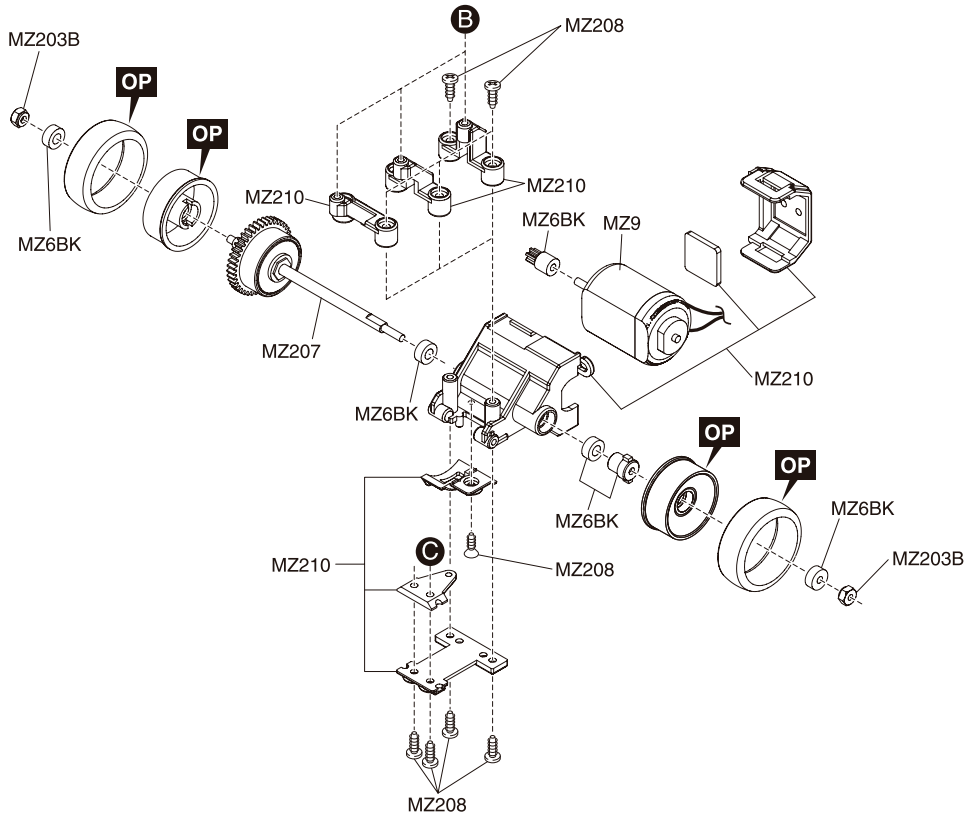

EXPLODED VIEW / EXPLOSIONSZEICHNUNG / ECLATÉ / DESPIECE / 分解図

Type MM, RM/RML, HM / Typ MM, RM/RML, HM
/ Type MM, RM/RML, HM / Tipo MM, RM/RML, HM
/ MMタイプ, RM/RMLタイプ, HMタイプ共通

▶ When using Spare Parts No.MZ10,
bend it as illustrated and then install.

▶ スペアパーツNo.MZ10を使用する場合は、
図のように曲げてシャーシに取り付けて
ください。

Type MM / Typ MM
 / Type MM / Tipo MM
 / MMタイプ

メーカー指定の純正部品を使用して
 安全にR/Cを楽しみましょう。

- ▶ The optional parts should be used for the parts marked with **OP**.
- ▶ **OP** の印が付いたパーツはオプションパーツをご利用ください。

EXPLODED VIEW / EXPLOSIONSZEICHNUNG / ECLATÉ / DESPIECE / 分解図

Type RM/RML / Typ RM/RML / Type RM/RML
/ Tipo RM/RML / RM/RMLタイプの場合

メーカー指定の純正部品を使用して
安全にR/Cを楽しみましょう。

▶ The optional parts should be used for the parts marked with **OP**.

▶ **OP** の印が付いたパーツはオプションパーツをご利用ください。

Type HM / Typ HM / Type HM
/ Tipo HM / HMタイプの場合

メーカー指定の純正部品を使用して
安全にR/Cを楽しみましょう。

**Spare Parts / Ersatzteile / Pieces detachees.
/ Repuestos / スペアパーツ**

No. 品番	Description パーツ名	★定価 (税込)	★発送 手数料 (税込)
MZ151	Main Chassis Set (MR-015) メインシャシーセット (MR-015)	630	210
MZ152	Small Parts For Chassis (MR-015) シャシー小物セット (MR-015)	525	一律 (税込)
MZ153	Tie Rod & Shock Stay Set タイロッド&ダンパーステアセット	315	
MZ154	Motor Case Set (HM) モータケースセット (HM)	473	
MZ203B	Front Suspension Parts Set フロントサスペンションパーツセット	525	
MZ204	Motor Case Set (MM) モータケースセット (MM)	473	
MZ205	Servo Saver Assembly サーボセイバーアセンブリ	630	
MZ206B	Rear Shock Set リアダンパーセット	630	
MZ207	Differential Gear Assembly デフギヤアセンブリ	945	
MZ208	Screw Set ビスセット	473	
MZ209	R/C Unit Set R/Cユニットセット	8400	
MZ210	Motor Case Set (RM) モータケースセット (RM)	473	
MZ6BK	Pinion Gear Set (Black) ピニオンギヤセット (ブラック)	525	
MZ8-1	Servo Gear Set サーボギヤセット	420	
MZ8-3	Servo Gear Shaft Set サーボギヤシャフトセット	368	
MZ8-4	Potentiometer ポテンシヨメーター	525	
MZ9	Motor Set モーターセット	945	
MZ10	Antenna Set アンテナセット	368	