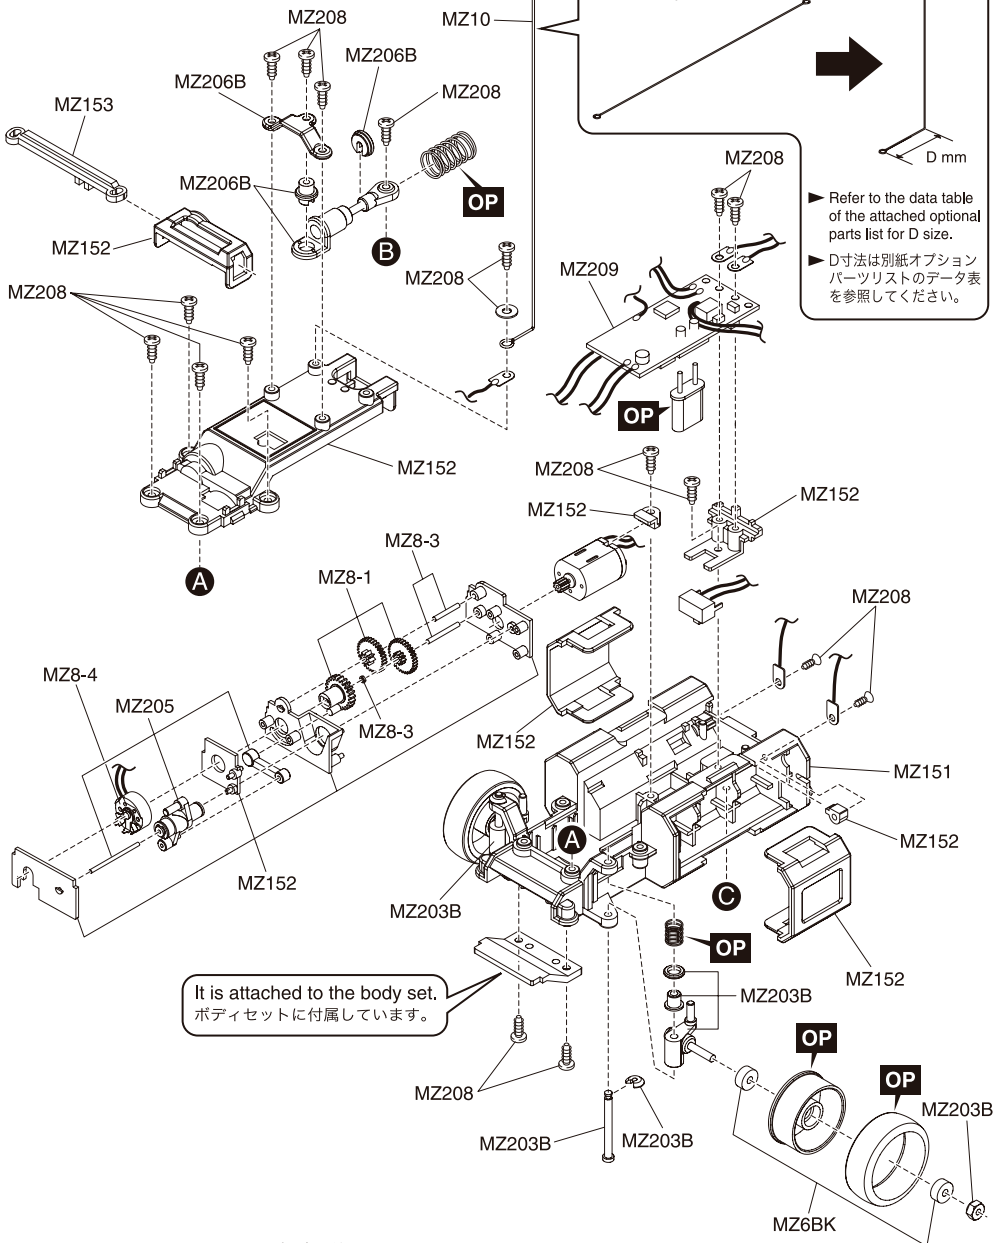

EXPLODED VIEW / EXPLOSIONSZEICHNUNG / ECLATÉ / DESPIECE / 分解図

Type MM, RM/RML, HM / Typ MM, RM/RML, HM
/ Type MM, RM/RML, HM / Tipo MM, RM/RML, HM
/ MMタイプ, RM/RMLタイプ, HMタイプ共通

▶ When using Spare Parts No.MZ10,
bend it as illustrated and then install.

▶ スペアパーツNo.MZ10を使用する場合は、
図のように曲げてシャーシに取り付けて
ください。

Type MM / Typ MM
 / Type MM / Tipo MM
 / MMタイプ

メーカー指定の純正部品を使用して
 安全にR/Cを楽しみましょう。

- ▶ The optional parts should be used for the parts marked with **OP**.
- ▶ **OP** の印が付いたパーツはオプションパーツをご利用ください。

EXPLODED VIEW / EXPLOSIONSZEICHNUNG / ECLATÉ / DESPIECE / 分解図

Type RM/RML / Typ RM/RML / Type RM/RML
/ Tipo RM/RML / RM/RMLタイプの場合

メーカー指定の純正部品を使用して
安全にR/Cを楽しみましょう。

▶ The optional parts should be used for the parts marked with **OP**.

▶ **OP** の印が付いたパーツはオプションパーツをご利用ください。

Type HM / Typ HM / Type HM
/ Tipo HM / HMタイプの場合

メーカー指定の純正部品を使用して
安全にR/Cを楽しみましょう。

**Spare Parts / Ersatzteile / Pieces detachees.
/ Repuestos / スペアパーツ**

No. 品番	Description パーツ名	★定価 (税込)	★発送 手数料 (税込)
MZ151	Main Chassis Set (MR-015) メインシャシーセット (MR-015)	630	210
MZ152	Small Parts For Chassis (MR-015) シャシー小物セット (MR-015)	525	一律 (税込)
MZ153	Tie Rod & Shock Stay Set タイロッド&ダンパーステアセット	315	
MZ154	Motor Case Set (HM) モータケースセット (HM)	473	
MZ203B	Front Suspension Parts Set フロントサスペンションパーツセット	525	
MZ204	Motor Case Set (MM) モータケースセット (MM)	473	
MZ205	Servo Saver Assembly サーボセイバーアセンブリ	630	
MZ206B	Rear Shock Set リアダンパーセット	630	
MZ207	Differential Gear Assembly デフギヤアセンブリ	945	
MZ208	Screw Set ビスセット	473	
MZ209	R/C Unit Set R/Cユニットセット	8400	
MZ210	Motor Case Set (RM) モータケースセット (RM)	473	
MZ6BK	Pinion Gear Set (Black) ピニオンギヤセット (ブラック)	525	
MZ8-1	Servo Gear Set サーボギヤセット	420	
MZ8-3	Servo Gear Shaft Set サーボギヤシャフトセット	368	
MZ8-4	Potentiometer ポテンシヨメーター	525	
MZ9	Motor Set モーターセット	945	
MZ10	Antenna Set アンテナセット	368	