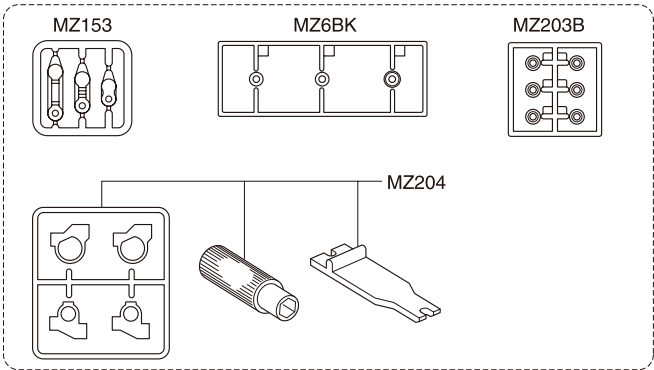

EXPLODED VIEW / EXPLOSIONSZEICHNUNG / ECLATÉ / DESPIECE / 分解図

Type MM, RM/RML, HM / Typ MM, RM/RML, HM
/ Type MM, RM/RML, HM / Tipo MM, RM/RML, HM
/ MMタイプ, RM/RMLタイプ, HMタイプ共通

▶ When using Spare Parts No.MZ10,
bend it as illustrated and then install.

▶ スペアパーツNo.MZ10を使用する場合は、
図のように曲げてシャーシに取り付けて
ください。

Type MM / Typ MM
 / Type MM / Tipo MM
 / MMタイプ

メーカー指定の純正部品を使用して
 安全にR/Cを楽しみましょう。

- ▶ The optional parts should be used for the parts marked with **OP**.
- ▶ **OP** の印が付いたパーツはオプションパーツをご利用ください。

EXPLODED VIEW / EXPLOSIONSZEICHNUNG / ECLATÉ / DESPIECE / 分解図

Type RM/RML / Typ RM/RML / Type RM/RML
/ Tipo RM/RML / RM/RMLタイプの場合

メーカー指定の純正部品を使用して
安全にR/Cを楽しみましょう。

▶ The optional parts should be used for the parts marked with **OP**.