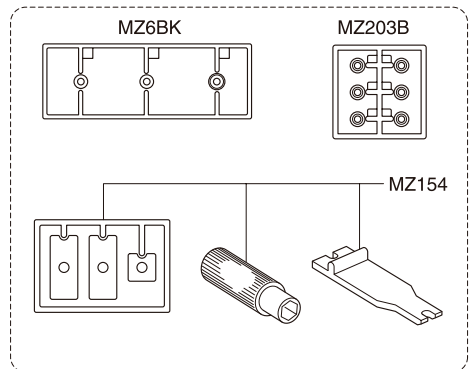

EXPLODED VIEW / EXPLOSIONSZEICHNUNG / ECLATÉ / DESPIECE / 分解図

Type RM/RML / Typ RM/RML / Type RM/RML
/ Tipo RM/RML / RM/RMLタイプの場合

メーカー指定の純正部品を使用して
安全にR/Cを楽しみましょう。

▶ The optional parts should be used for the parts marked with **OP**.

▶ **OP** の印が付いたパーツはオプションパーツをご利用ください。

Type HM / Typ HM / Type HM
/ Tipo HM / HMタイプの場合

メーカー指定の純正部品を使用して
安全にR/Cを楽しみましょう。

**Spare Parts / Ersatzteile / Pieces detachees.
/ Repuestos / スペアパーツ**

No. 品番	Description パーツ名	★定価 (税込)	★発送 手数料 (税込)
MZ151	Main Chassis Set (MR-015) メインシャシーセット (MR-015)	630	210
MZ152	Small Parts For Chassis (MR-015) シャシー小物セット (MR-015)	525	一律 (税込)
MZ153	Tie Rod & Shock Stay Set タイロッド&ダンパーステアセット	315	
MZ154	Motor Case Set (HM) モータケースセット (HM)	473	
MZ203B	Front Suspension Parts Set フロントサスペンションパーツセット	525	
MZ204	Motor Case Set (MM) モータケースセット (MM)	473	
MZ205	Servo Saver Assembly サーボセイバーアセンブリ	630	
MZ206B	Rear Shock Set リアダンパーセット	630	
MZ207	Differential Gear Assembly デフギヤアセンブリ	945	
MZ208	Screw Set ビスセット	473	
MZ209	R/C Unit Set R/Cユニットセット	8400	
MZ210	Motor Case Set (RM) モータケースセット (RM)	473	
MZ6BK	Pinion Gear Set (Black) ピニオンギヤセット (ブラック)	525	
MZ8-1	Servo Gear Set サーボギヤセット	420	
MZ8-3	Servo Gear Shaft Set サーボギヤシャフトセット	368	
MZ8-4	Potentiometer ポテンシヨメーター	525	
MZ9	Motor Set モーターセット	945	
MZ10	Antenna Set アンテナセット	368	

▶ The optional parts should be used for the parts marked with **OP**.

▶ **OP** の印が付いたパーツはオプションパーツをご利用ください。