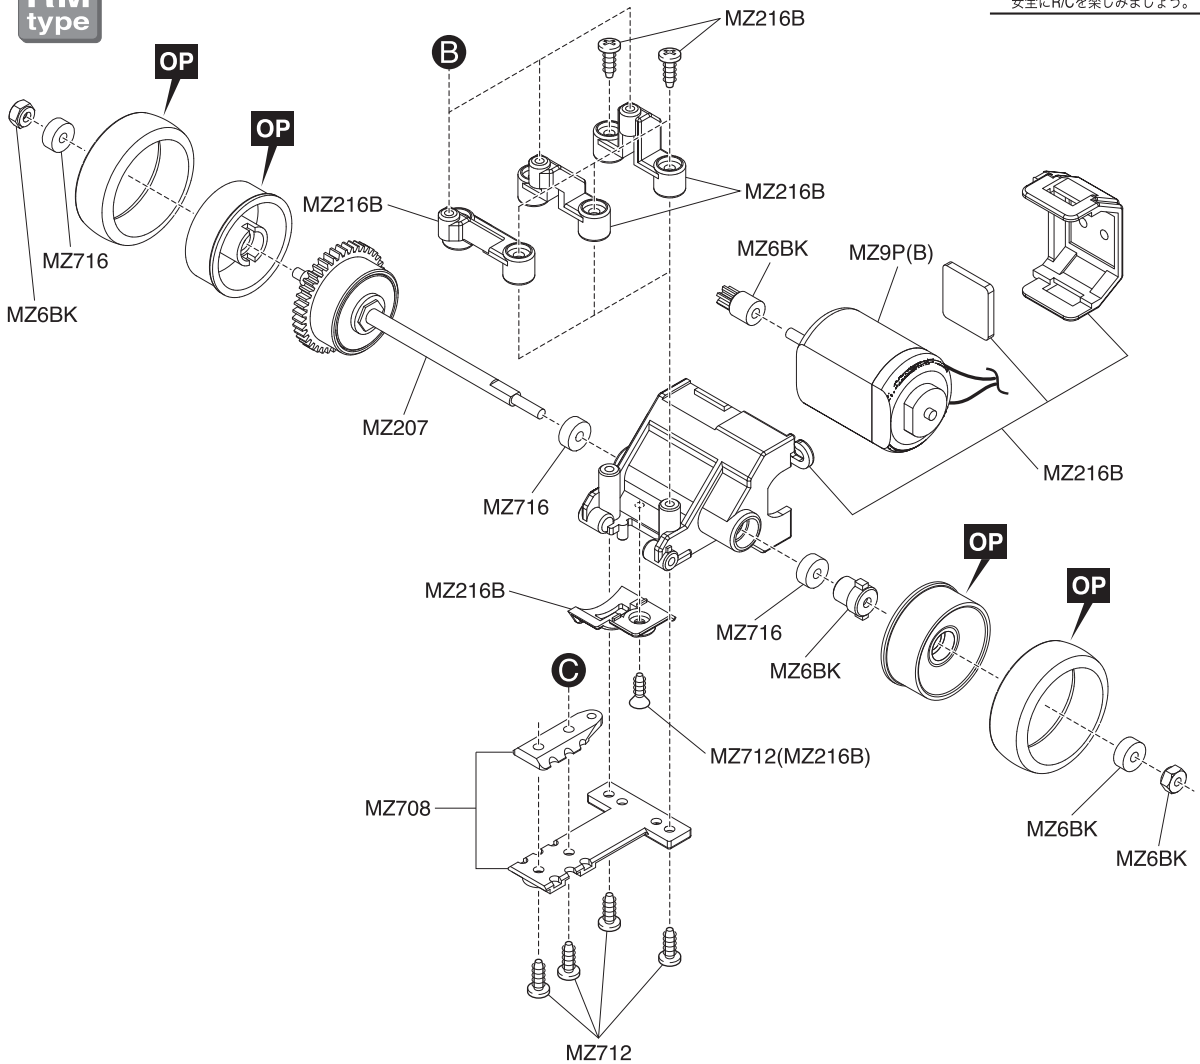

Exploded View / Explosionszeichnung Eclaté / Despiece / 分解図

メーカー指定の純正部品を使用して
安全にR/Cを楽しみましょう。

Steering Servo / Lenkservo / Servo de direction
Servo de dirección / ステアリングサーボ

- ▶ The optional parts should be used for the parts marked with **OP**.
- ▶ Die Tuningteile sollen die mit **OP** markierten Teile ersetzen.
- ▶ Vous pouvez remplacer les pièces **OP** par des pièces options.
- ▶ Las piezas opcionales deben ser utilizadas en las piezas marcadas con **OP**.
- ▶ **OP** の印が付いたパーツはオプションパーツをご利用ください。

Exploded View / Explosionszeichnung Eclaté / Despiece / 分解図

メーカー指定の純正部品を使用して
安全にR/Cを楽しみましょう。

MM
type

- ▶ The optional parts should be used for the parts marked with **OP**.
- ▶ Die Tuningteile sollen die mit **OP** markierten Teile ersetzen.
- ▶ Vous pouvez remplacer les pièces **OP** par des pièces options.
- ▶ Las piezas opcionales deben ser utilizadas en las piezas marcadas con **OP**.
- ▶ **OP**の印が付いたパーツはオプションパーツをご利用ください。

Exploded View / Explosionszeichnung Eclaté / Despiece / 分解図

メーカー指定の純正部品を使用して
安全にR/Cを楽しみましょう。

RM
type

MZ216B

MZ6BK

MZ703

- ▶ The optional parts should be used for the parts marked with **OP**.
- ▶ Die Tuningteile sollen die mit **OP** markierten Teile ersetzen.
- ▶ Vous pouvez remplacer les pièces **OP** par des pièces options.
- ▶ Las piezas opcionales deben ser utilizadas en las piezas marcadas con **OP**.
- ▶ **OP**の印が付いたパーツはオプションパーツをご利用ください。

Exploded View / Explosionszeichnung Eclaté / Despiece / 分解図

メーカー指定の純正部品を使用して
安全にR/Cを楽しみましょう。

HM
type

- ▶ The optional parts should be used for the parts marked with **OP**.
- ▶ Die Tuningteile sollen die mit **OP** markierten Teile ersetzen.
- ▶ Vous pouvez remplacer les pièces **OP** par des pièces options.
- ▶ Las piezas opcionales deben ser utilizadas en las piezas marcadas con **OP**.
- ▶ **OP**の印が付いたパーツはオプションパーツをご利用ください。