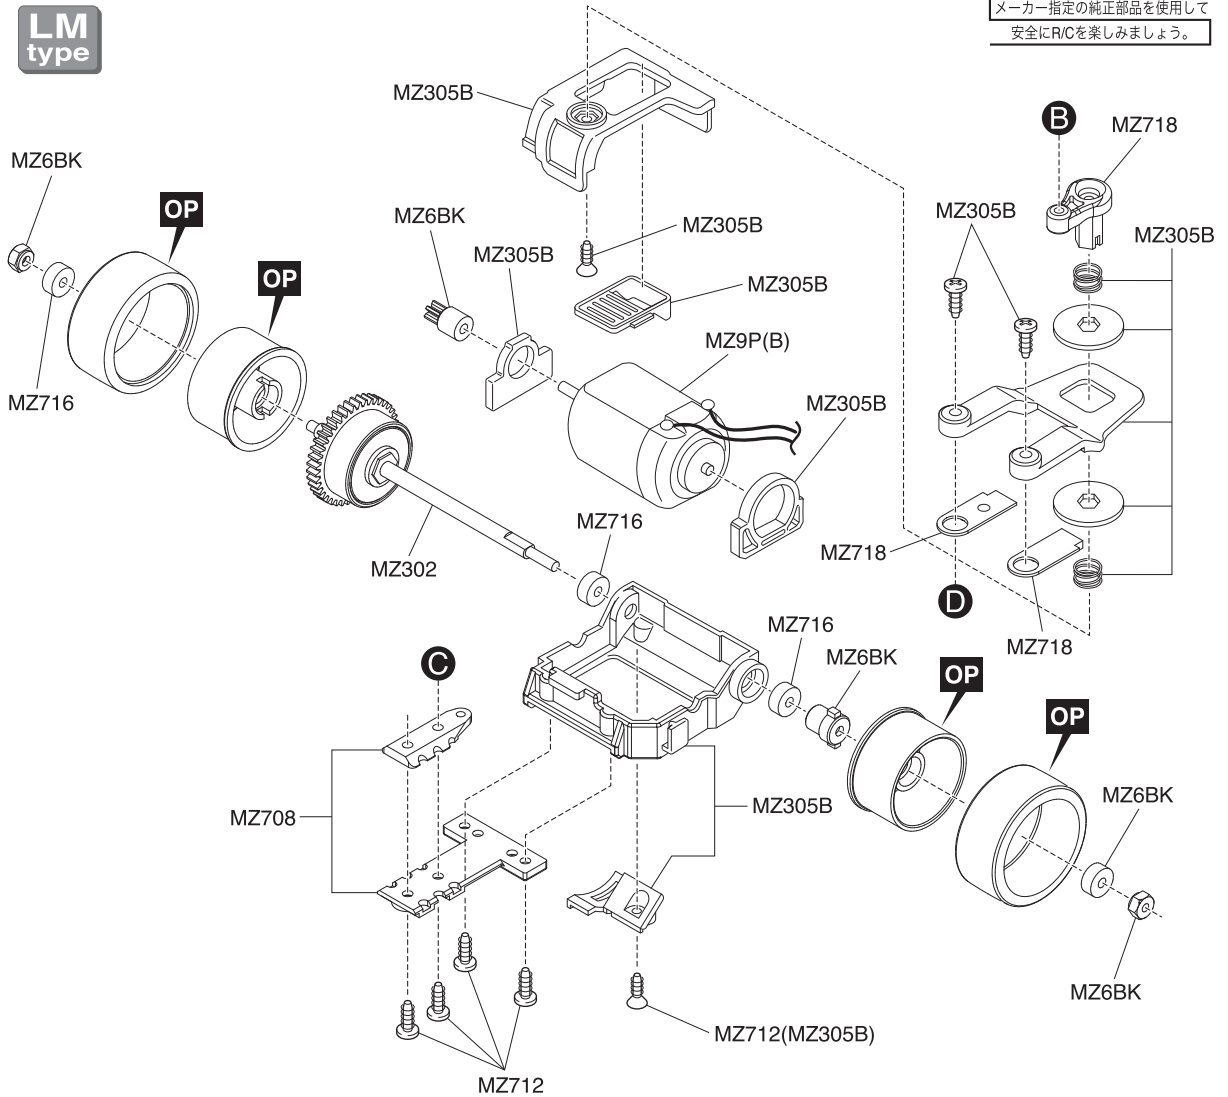

Exploded View / Explosionszeichnung Eclaté / Despiece / 分解図

メーカー指定の純正部品を使用して
安全にR/Cを楽しみましょう。

Steering Servo / Lenkservo / Servo de direction
Servo de dirección / ステアリングサーボ

- ▶ The optional parts should be used for the parts marked with **OP**.
- ▶ Die Tuningteile sollen die mit **OP** markierten Teile ersetzen.
- ▶ Vous pouvez remplacer les pièces **OP** par des pièces options.
- ▶ Las piezas opcionales deben ser utilizadas en las piezas marcadas con **OP**.
- ▶ **OP** の印が付いたパーツはオプションパーツをご利用ください。

Exploded View / Explosionszeichnung Eclaté / Despiece / 分解図

メーカー指定の純正部品を使用して
安全にR/Cを楽しみましょう。

RM
type

MZ216B

MZ6BK

MZ703

- ▶ The optional parts should be used for the parts marked with **OP**.
- ▶ Die Tuningteile sollen die mit **OP** markierten Teile ersetzen.
- ▶ Vous pouvez remplacer les pièces **OP** par des pièces options.
- ▶ Las piezas opcionales deben ser utilizadas en las piezas marcadas con **OP**.
- ▶ **OP**の印が付いたパーツはオプションパーツをご利用ください。

Exploded View / Explosionszeichnung Eclaté / Despiece / 分解図

メーカー指定の純正部品を使用して
安全にR/Cを楽しみましょう。

HM
type

- ▶ The optional parts should be used for the parts marked with **OP**.
- ▶ Die Tuningteile sollen die mit **OP** markierten Teile ersetzen.
- ▶ Vous pouvez remplacer les pièces **OP** par des pièces options.
- ▶ Las piezas opcionales deben ser utilizadas en las piezas marcadas con **OP**.
- ▶ **OP**の印が付いたパーツはオプションパーツをご利用ください。

Exploded View / Explosionszeichnung Eclaté / Despiece / 分解図

メーカー指定の純正部品を使用して
安全にR/Cを楽しみましょう。

LM
type

MZ305B

MZ6BK

MZ703

- ▶ The optional parts should be used for the parts marked with **OP**.
- ▶ Die Tuningteile sollen die mit **OP** markierten Teile ersetzen.
- ▶ Vous pouvez remplacer les pièces **OP** par des pièces options.
- ▶ Las piezas opcionales deben ser utilizadas en las piezas marcadas con **OP**.
- ▶ **OP**の印が付いたパーツはオプションパーツをご利用ください。