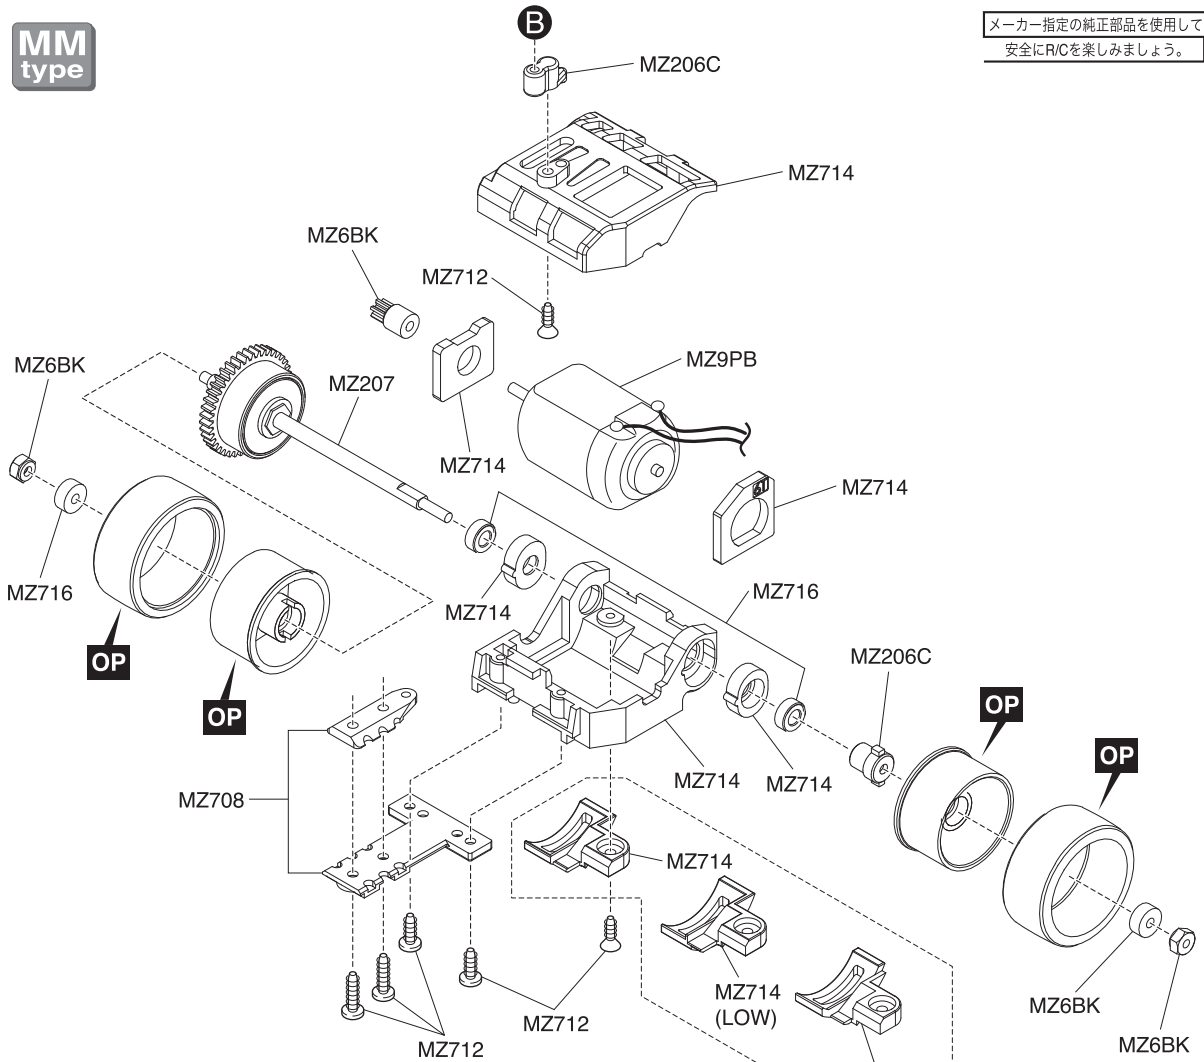

Exploded View / Explosionszeichnung Eclaté / Despiece / 分解図

メーカー指定の純正部品を使用して
安全にR/Cを楽しみましょう。

Steering Servo / Lenkservo / Servo de direction
Servo de dirección / ステアリングサーボ

- ▶ The optional parts should be used for the parts marked with **OP**.
- ▶ Die Tuningteile sollen die mit **OP** markierten Teile ersetzen.
- ▶ Vous pouvez remplacer les pièces **OP** par des pièces options.
- ▶ Las piezas opcionales deben ser utilizadas en las piezas marcadas con **OP**.
- ▶ **OP** の印が付いたパーツはオプションパーツをご利用ください。

Exploded View / Explosionszeichnung Eclaté / Despiece / 分解図

メーカー指定の純正部品を使用して
安全にR/Cを楽しみましょう。

MM
type

- ▶ The optional parts should be used for the parts marked with **OP**.
- ▶ Die Tuningteile sollen die mit **OP** markierten Teile ersetzen.
- ▶ Vous pouvez remplacer les pièces **OP** par des pièces options.
- ▶ Las piezas opcionales deben ser utilizadas en las piezas marcadas con **OP**.
- ▶ **OP**の印が付いたパーツはオプションパーツをご利用ください。

Exploded View / Explosionszeichnung Eclaté / Despiece / 分解図

メーカー指定の純正部品を使用して
安全にR/Cを楽しみましょう。

RM
type

MZ216B

MZ6BK

MZ703

- ▶ The optional parts should be used for the parts marked with **OP**.
- ▶ Die Tuningteile sollen die mit **OP** markierten Teile ersetzen.
- ▶ Vous pouvez remplacer les pièces **OP** par des pièces options.
- ▶ Las piezas opcionales deben ser utilizadas en las piezas marcadas con **OP**.
- ▶ **OP**の印が付いたパーツはオプションパーツをご利用ください。

Exploded View / Explosionszeichnung Eclaté / Despiece / 分解図

メーカー指定の純正部品を使用して
安全にR/Cを楽しみましょう。

HM
type

- ▶ The optional parts should be used for the parts marked with **OP**.
- ▶ Die Tuningteile sollen die mit **OP** markierten Teile ersetzen.
- ▶ Vous pouvez remplacer les pièces **OP** par des pièces options.
- ▶ Las piezas opcionales deben ser utilizadas en las piezas marcadas con **OP**.
- ▶ **OP**の印が付いたパーツはオプションパーツをご利用ください。