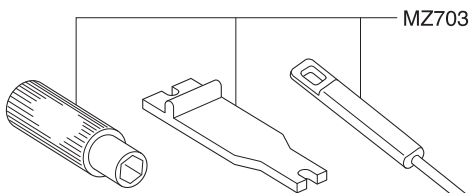

Exploded View / Explosionszeichnung Eclaté / Despiece / 分解図

メーカー指定の純正部品を使用して
安全にR/Cを楽しみましょう。

HM
type

- ▶ The optional parts should be used for the parts marked with **OP**.
- ▶ Die Tuningteile sollen die mit **OP** markierten Teile ersetzen.
- ▶ Vous pouvez remplacer les pièces **OP** par des pièces options.
- ▶ Las piezas opcionales deben ser utilizadas en las piezas marcadas con **OP**.
- ▶ **OP**の印が付いたパーツはオプションパーツをご利用ください。

Exploded View / Explosionszeichnung Eclaté / Despiece / 分解図

メーカー指定の純正部品を使用して
安全にR/Cを楽しみましょう。

LM
type

MZ305B

MZ6BK

MZ703

- ▶ The optional parts should be used for the parts marked with **OP**.
- ▶ Die Tuningteile sollen die mit **OP** markierten Teile ersetzen.
- ▶ Vous pouvez remplacer les pièces **OP** par des pièces options.
- ▶ Las piezas opcionales deben ser utilizadas en las piezas marcadas con **OP**.
- ▶ **OP**の印が付いたパーツはオプションパーツをご利用ください。