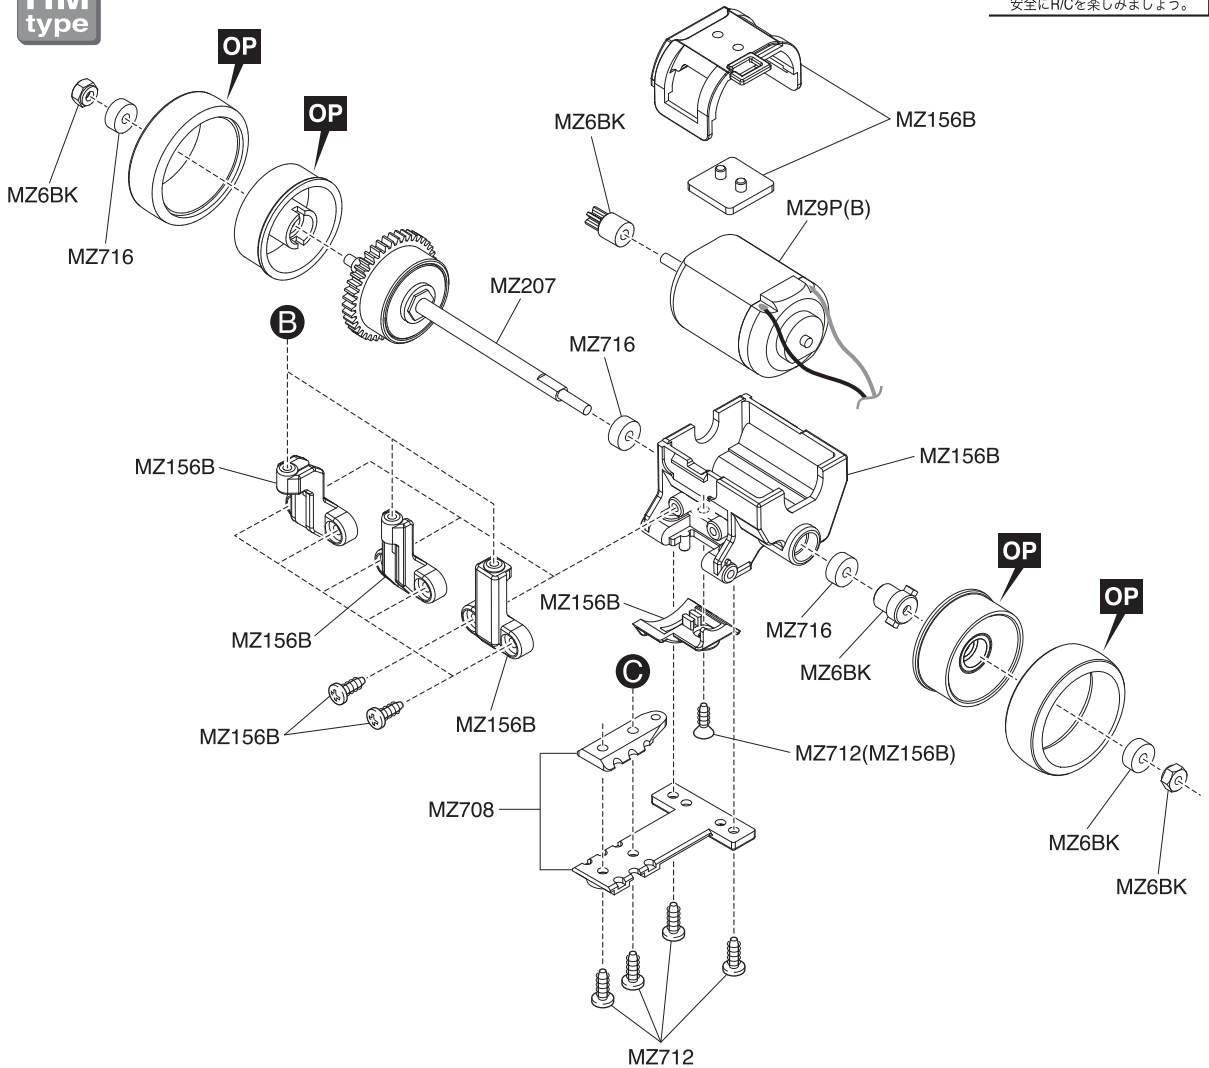

Exploded View / Explosionszeichnung Eclaté / Despiece / 分解図

メーカー指定の純正部品を使用して
安全にR/Cを楽しみましょう。

Steering Servo / Lenkservo / Servo de direction
Servo de dirección / ステアリングサーボ

- ▶ The optional parts should be used for the parts marked with **OP**.
- ▶ Die Tuningteile sollen die mit **OP** markierten Teile ersetzen.
- ▶ Vous pouvez remplacer les pièces **OP** par des pièces options.
- ▶ Las piezas opcionales deben ser utilizadas en las piezas marcadas con **OP**.
- ▶ **OP** の印が付いたパーツはオプションパーツをご利用ください。

Exploded View / Explosionszeichnung Eclaté / Despiece / 分解図

メーカー指定の純正部品を使用して
安全にR/Cを楽しみましょう。

MM
type

- ▶ The optional parts should be used for the parts marked with **OP**.
- ▶ Die Tuningteile sollen die mit **OP** markierten Teile ersetzen.
- ▶ Vous pouvez remplacer les pièces **OP** par des pièces options.
- ▶ Las piezas opcionales deben ser utilizadas en las piezas marcadas con **OP**.
- ▶ **OP**の印が付いたパーツはオプションパーツをご利用ください。

Exploded View / Explosionszeichnung Eclaté / Despiece / 分解図

メーカー指定の純正部品を使用して
安全にR/Cを楽しみましょう。

RM
type

MZ216B

MZ6BK

MZ703

- ▶ The optional parts should be used for the parts marked with **OP**.
- ▶ Die Tuningteile sollen die mit **OP** markierten Teile ersetzen.
- ▶ Vous pouvez remplacer les pièces **OP** par des pièces options.
- ▶ Las piezas opcionales deben ser utilizadas en las piezas marcadas con **OP**.
- ▶ **OP**の印が付いたパーツはオプションパーツをご利用ください。

Exploded View / Explosionszeichnung Eclaté / Despiece / 分解図

メーカー指定の純正部品を使用して
安全にR/Cを楽しみましょう。

HM
type

- ▶ The optional parts should be used for the parts marked with **OP**.
- ▶ Die Tuningteile sollen die mit **OP** markierten Teile ersetzen.
- ▶ Vous pouvez remplacer les pièces **OP** par des pièces options.
- ▶ Las piezas opcionales deben ser utilizadas en las piezas marcadas con **OP**.
- ▶ **OP**の印が付いたパーツはオプションパーツをご利用ください。