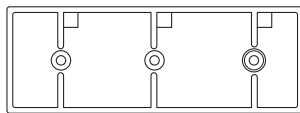

Exploded View / Explosionszeichnung Eclaté / Despiece / 分解図

メーカー指定の純正部品を使用して
安全にR/Cを楽しみましょう。

RM
type

MZ216B

MZ6BK

MZ703

- ▶ The optional parts should be used for the parts marked with **OP**.
- ▶ Die Tuningteile sollen die mit **OP** markierten Teile ersetzen.
- ▶ Vous pouvez remplacer les pièces **OP** par des pièces options.
- ▶ Las piezas opcionales deben ser utilizadas en las piezas marcadas con **OP**.
- ▶ **OP**の印が付いたパーツはオプションパーツをご利用ください。

Exploded View / Explosionszeichnung Eclaté / Despiece / 分解図

メーカー指定の純正部品を使用して
安全にR/Cを楽しみましょう。

HM
type

- ▶ The optional parts should be used for the parts marked with **OP**.
- ▶ Die Tuningteile sollen die mit **OP** markierten Teile ersetzen.
- ▶ Vous pouvez remplacer les pièces **OP** par des pièces options.
- ▶ Las piezas opcionales deben ser utilizadas en las piezas marcadas con **OP**.
- ▶ **OP**の印が付いたパーツはオプションパーツをご利用ください。