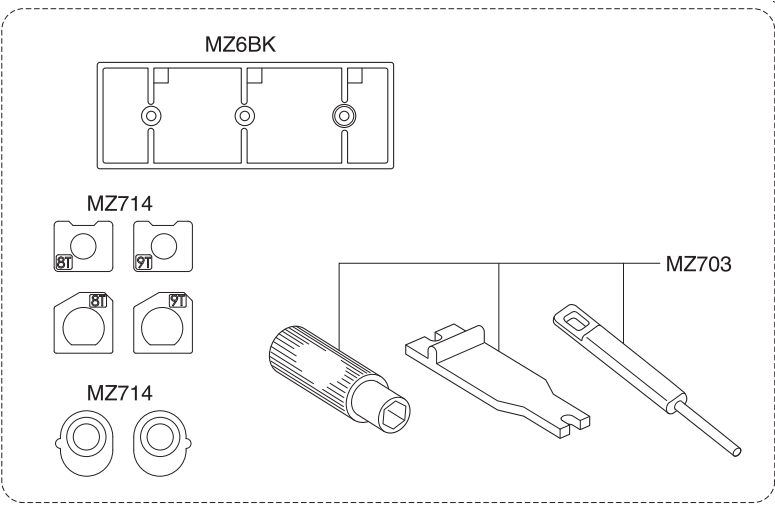

Exploded View / Explosionszeichnung Eclaté / Despiece / 分解図

メーカー指定の純正部品を使用して
安全にR/Cを楽しみましょう。

Steering Servo / Lenkservo / Servo de direction
Servo de dirección / ステアリングサーボ

- ▶ The optional parts should be used for the parts marked with **OP**.
- ▶ Die Tuningteile sollen die mit **OP** markierten Teile ersetzen.
- ▶ Vous pouvez remplacer les pièces **OP** par des pièces options.
- ▶ Las piezas opcionales deben ser utilizadas en las piezas marcadas con **OP**.
- ▶ **OP** の印が付いたパーツはオプションパーツをご利用ください。

Exploded View / Explosionszeichnung Eclaté / Despiece / 分解図

メーカー指定の純正部品を使用して
安全にR/Cを楽しみましょう。

MM
type

- ▶ The optional parts should be used for the parts marked with **OP**.
- ▶ Die Tuningteile sollen die mit **OP** markierten Teile ersetzen.
- ▶ Vous pouvez remplacer les pièces **OP** par des pièces options.
- ▶ Las piezas opcionales deben ser utilizadas en las piezas marcadas con **OP**.
- ▶ **OP**の印が付いたパーツはオプションパーツをご利用ください。

Exploded View / Explosionszeichnung Eclaté / Despiece / 分解図

メーカー指定の純正部品を使用して
安全にR/Cを楽しみましょう。

RM
type

MZ216B

MZ6BK

MZ703

- ▶ The optional parts should be used for the parts marked with **OP**.
- ▶ Die Tuningteile sollen die mit **OP** markierten Teile ersetzen.
- ▶ Vous pouvez remplacer les pièces **OP** par des pièces options.
- ▶ Las piezas opcionales deben ser utilizadas en las piezas marcadas con **OP**.
- ▶ **OP**の印が付いたパーツはオプションパーツをご利用ください。