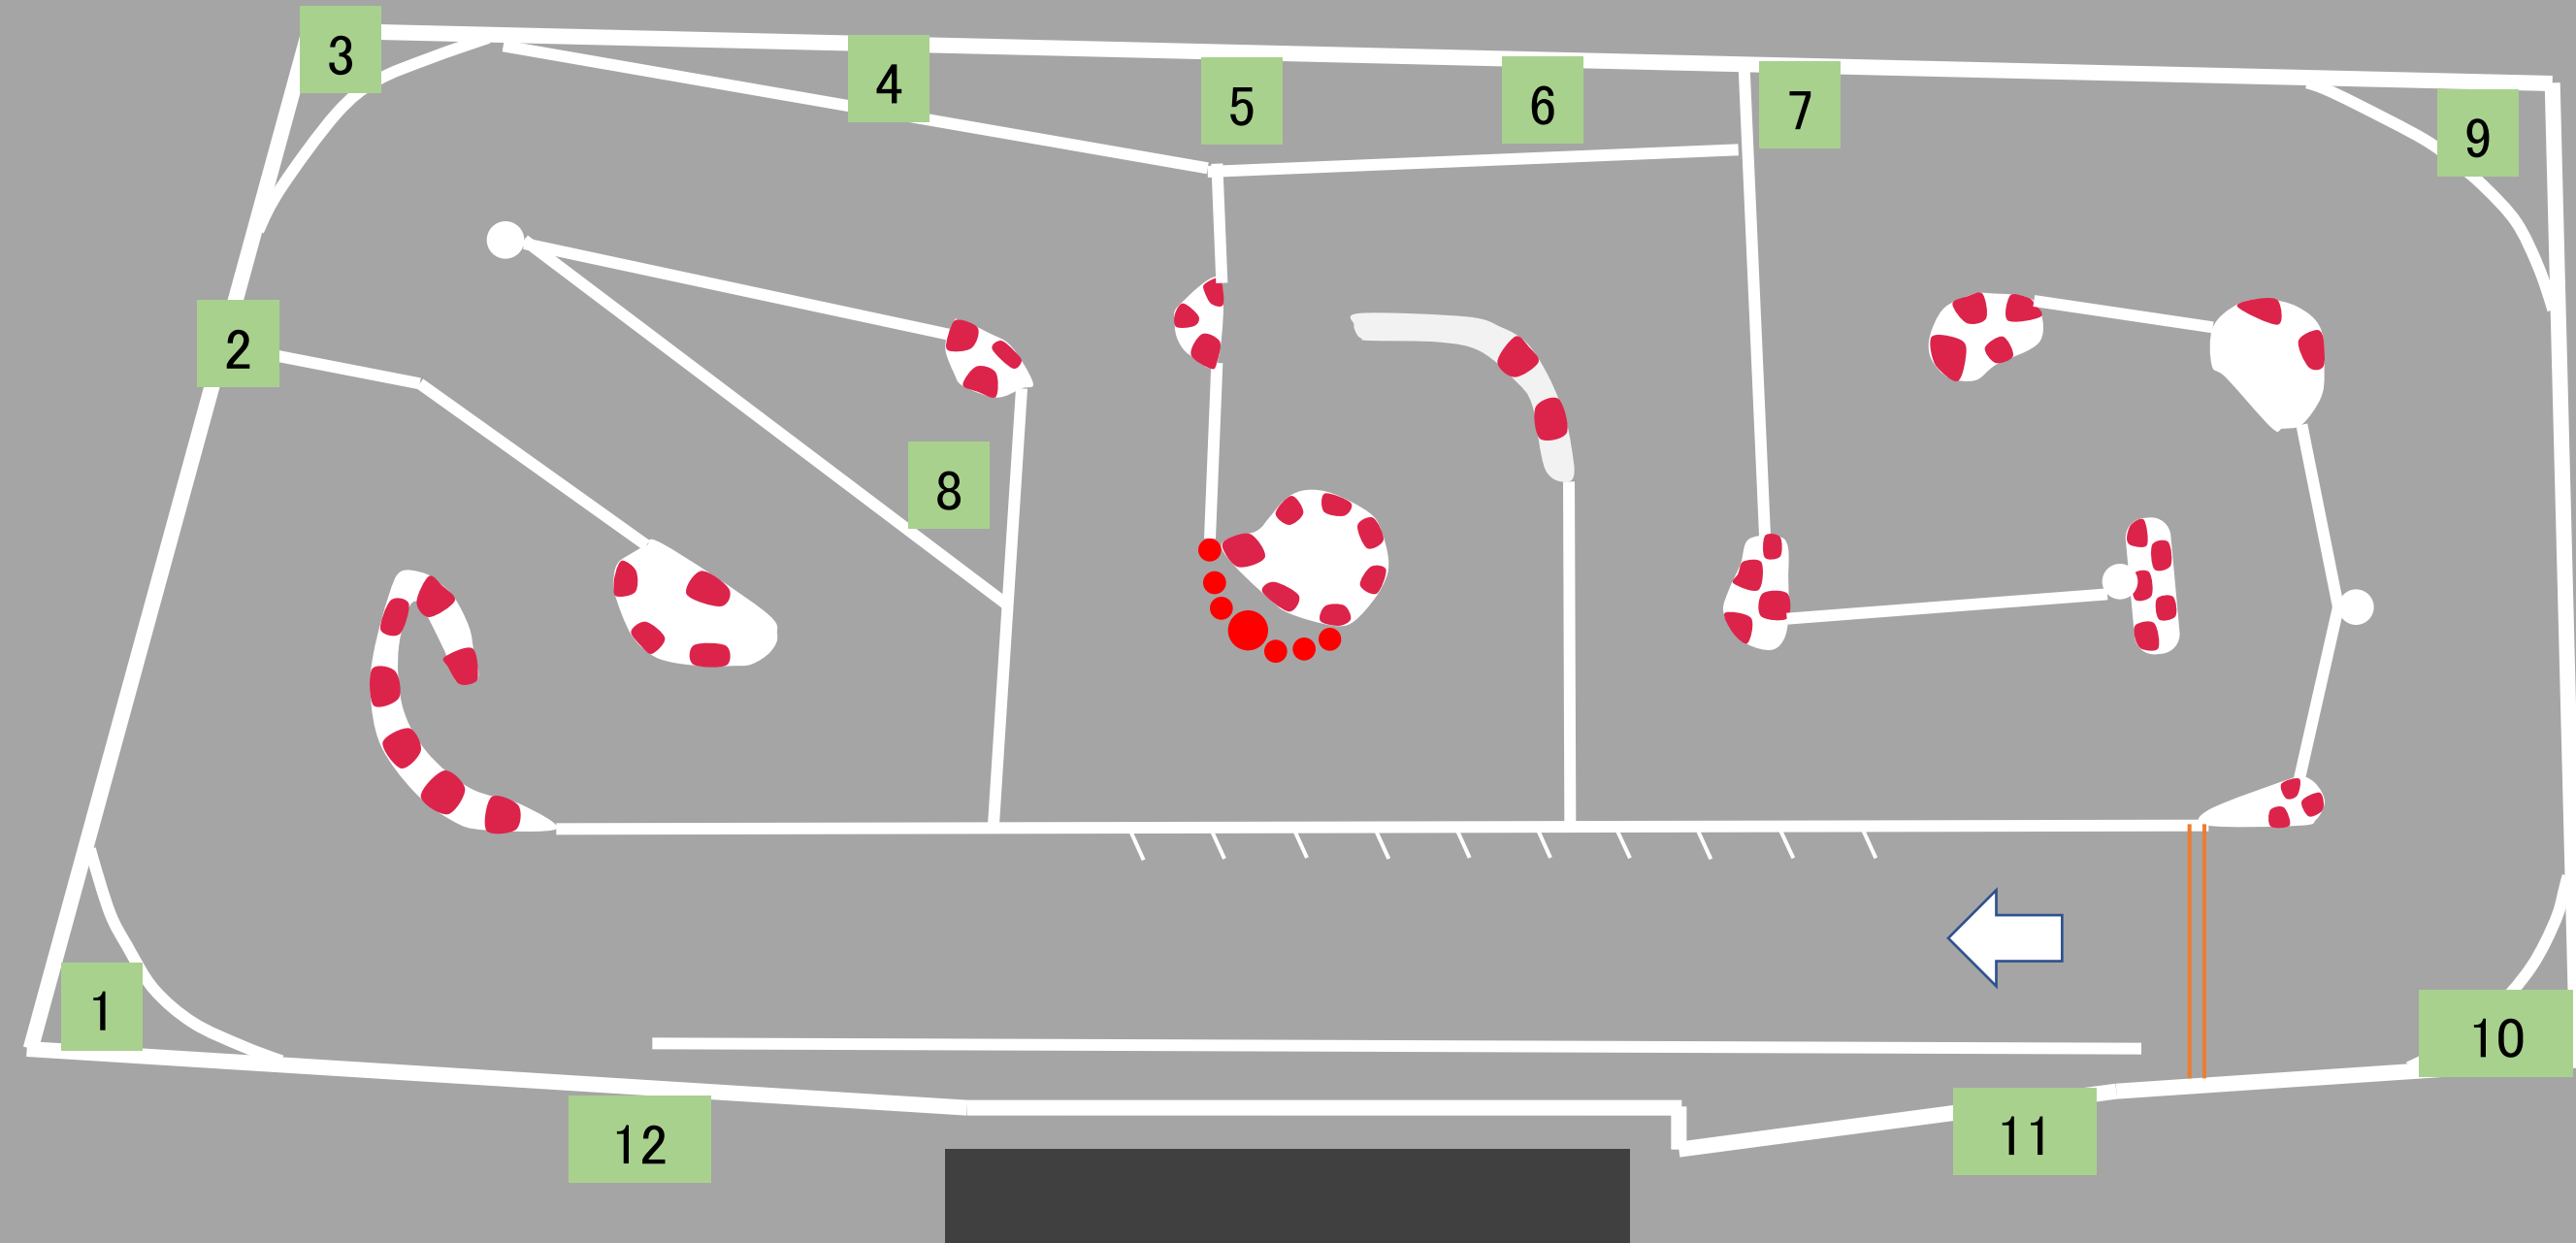

KYOSHO FANTOM ・ PLAZMA LE MAN CAP  
マーシャルポジション

ドライバースタンド

at グリーンパークスピードウェイ