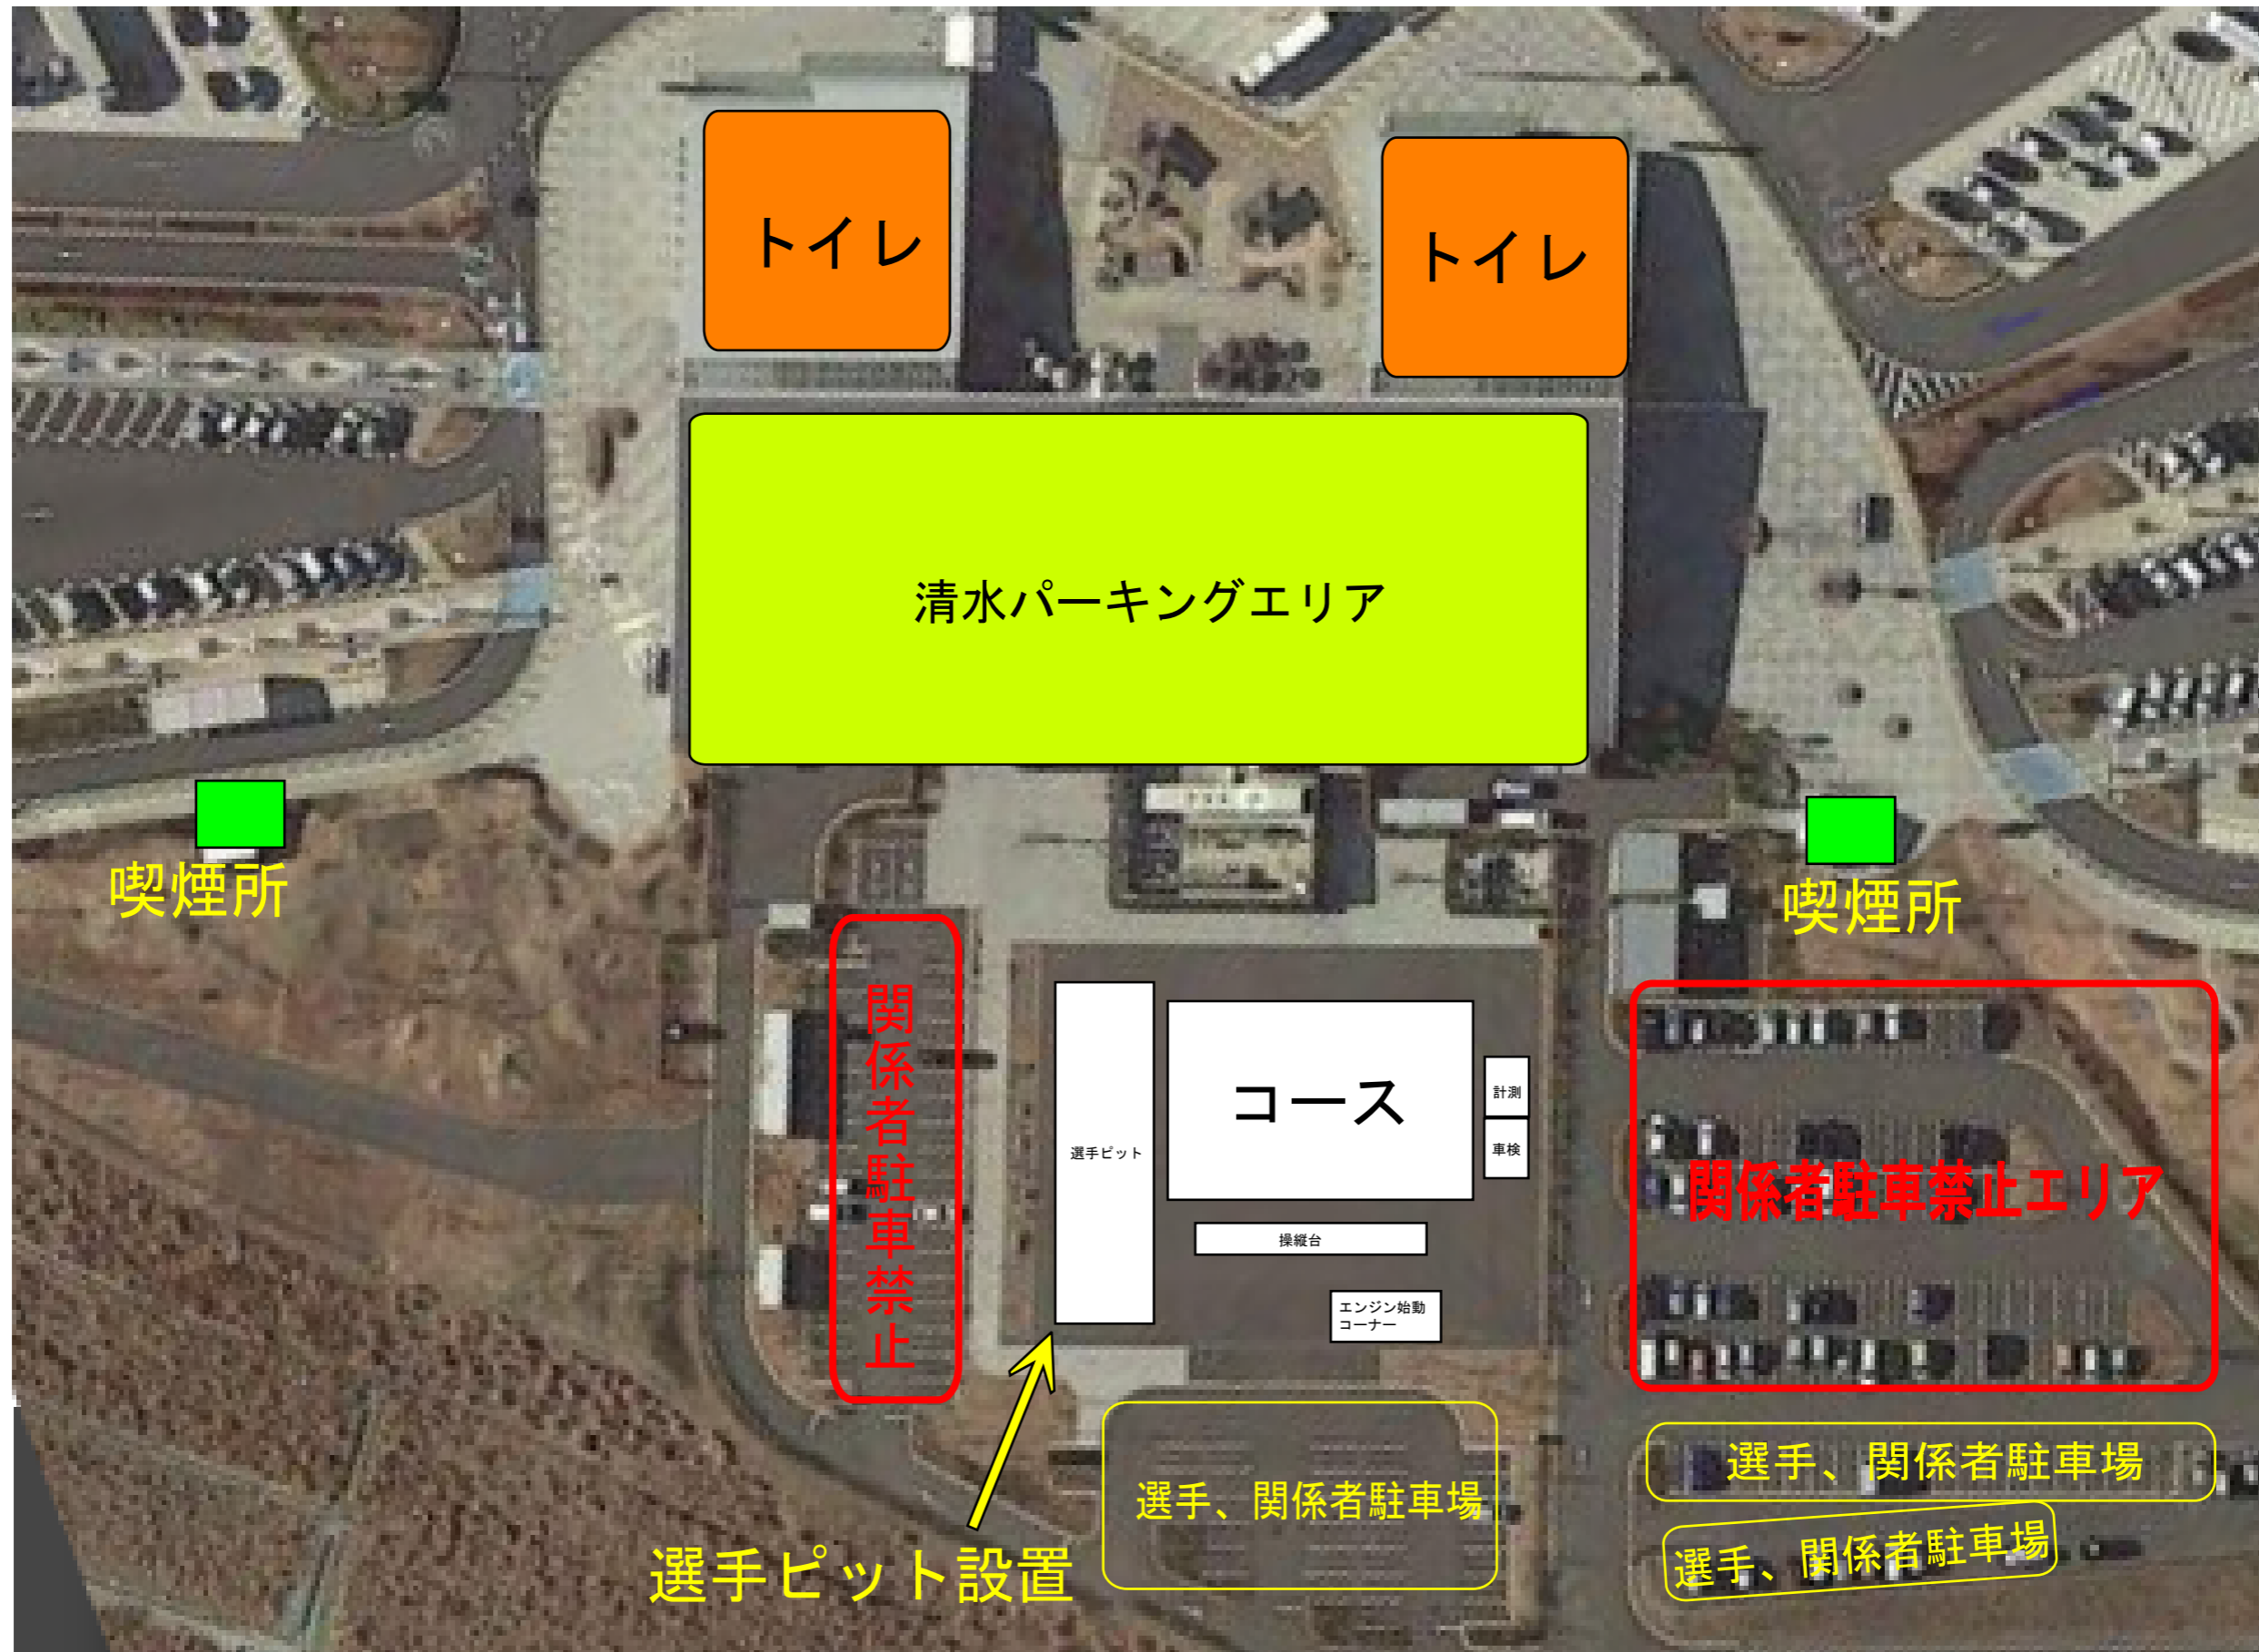

KYOSHO CUP 2024 ファイナル「清水パーキングエリア」会場図

※喫煙は所定の喫煙場所をご利用下さい。選手ピットその他の場所での喫煙は一切禁止です。

※トイレは上記の場所に御座います。終日ご利用可能です。

※KYOSHO CUP 関係者の駐車場は上記黄色の部分となります。駐車証を配布しますので必ず外から見える位置に置いてください。

※指定の駐車エリア以外には止めないで下さい。